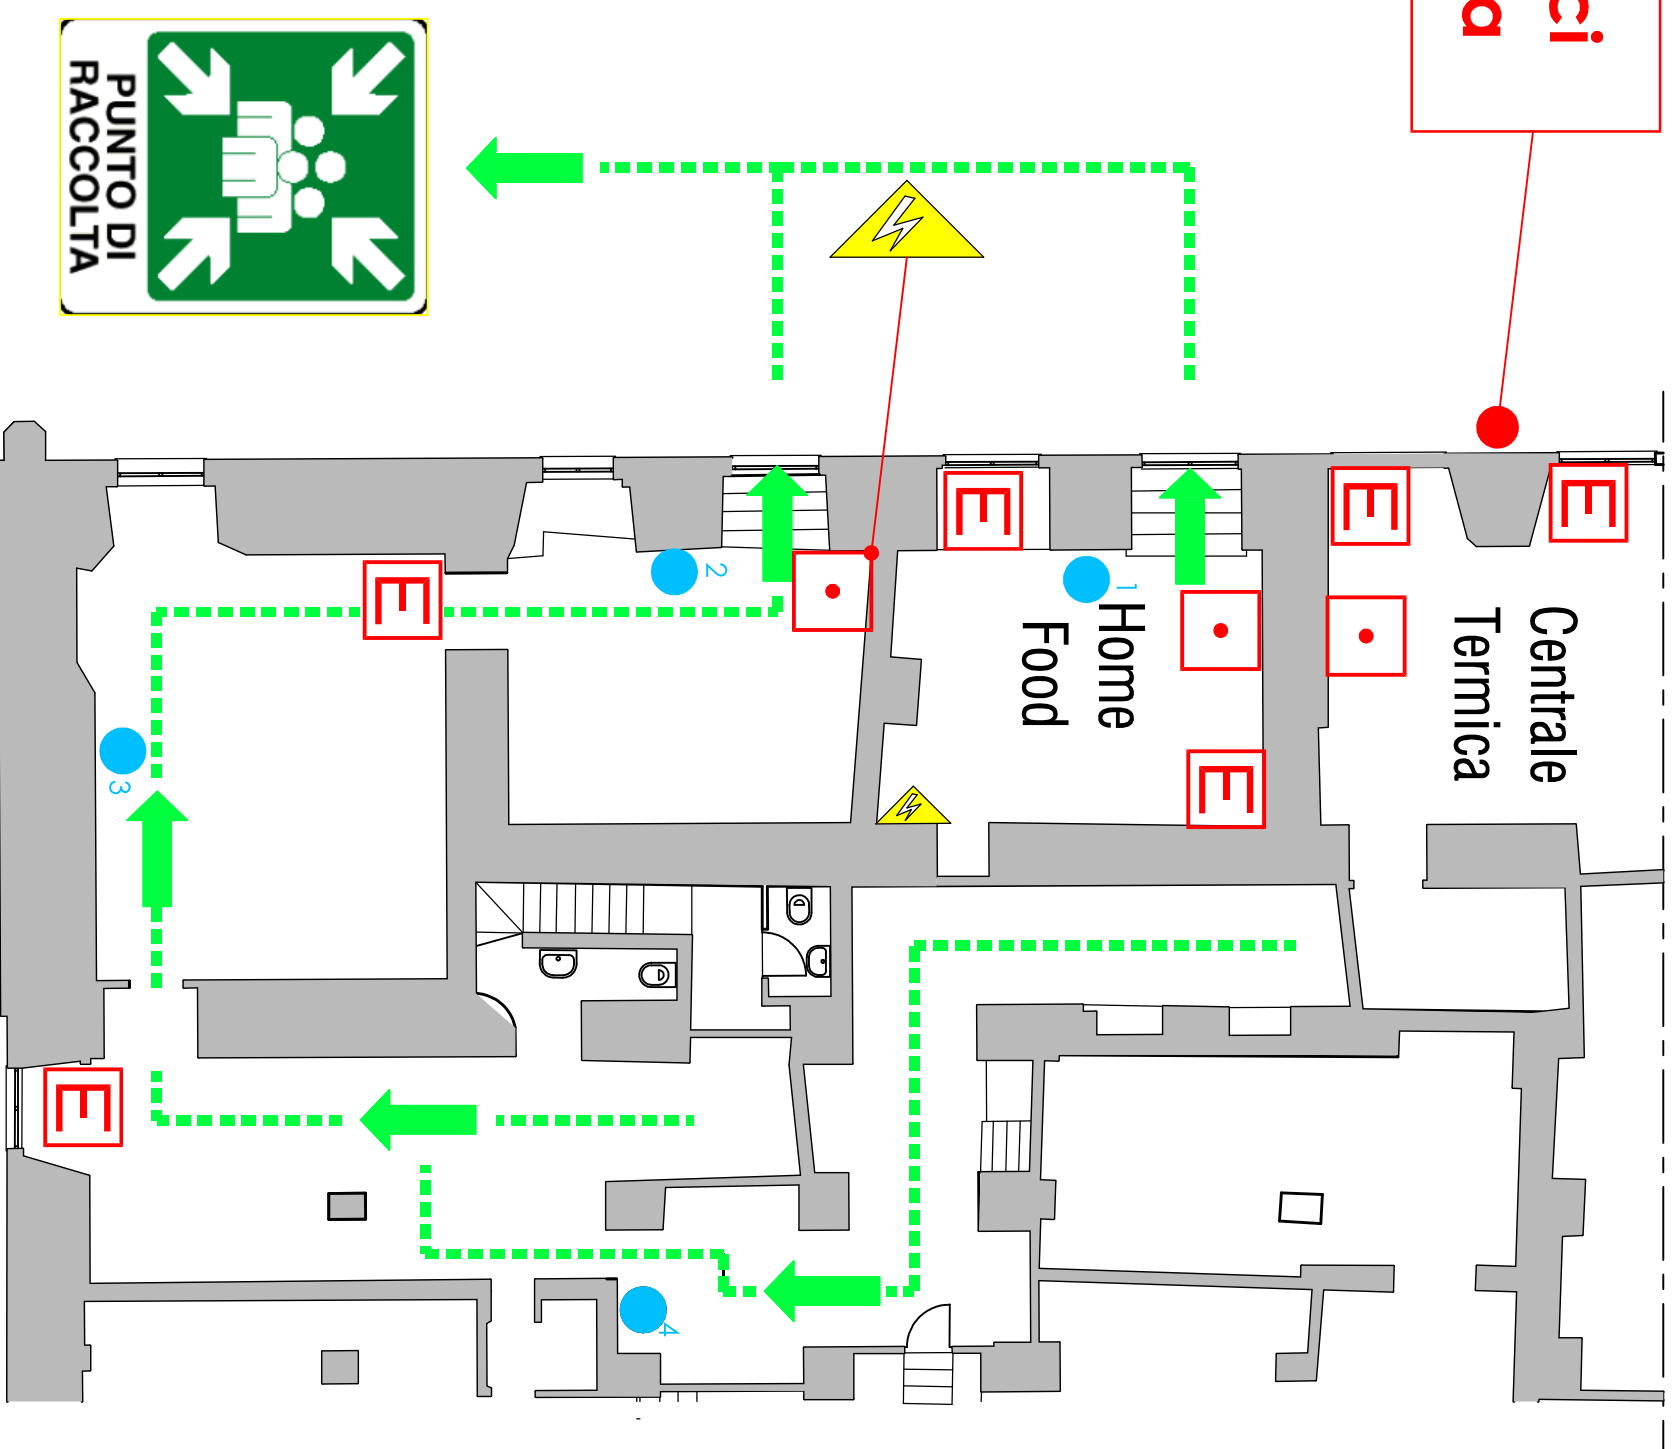

Interuttori elettrici di emergenza

LEGENDA SEGNI GRAFICI - EMERGENZA	
	VOI SIETE QUI
	PERCORSO DI ESODO
	USCITA DI SICUREZZA
	PULSANTE MANUALE DI ALLARME
	ESTINTORE PORTATILE
	IDRANTE A MURO CON TUBAZIONE FLESSIBILE E LANCIA
	PORTA A TENUTA DI FUMO RESISTENTE AL FUOCO
	QUADRO ELETTRICO
	CASSETTA DEL PRONTO SOCCORSO