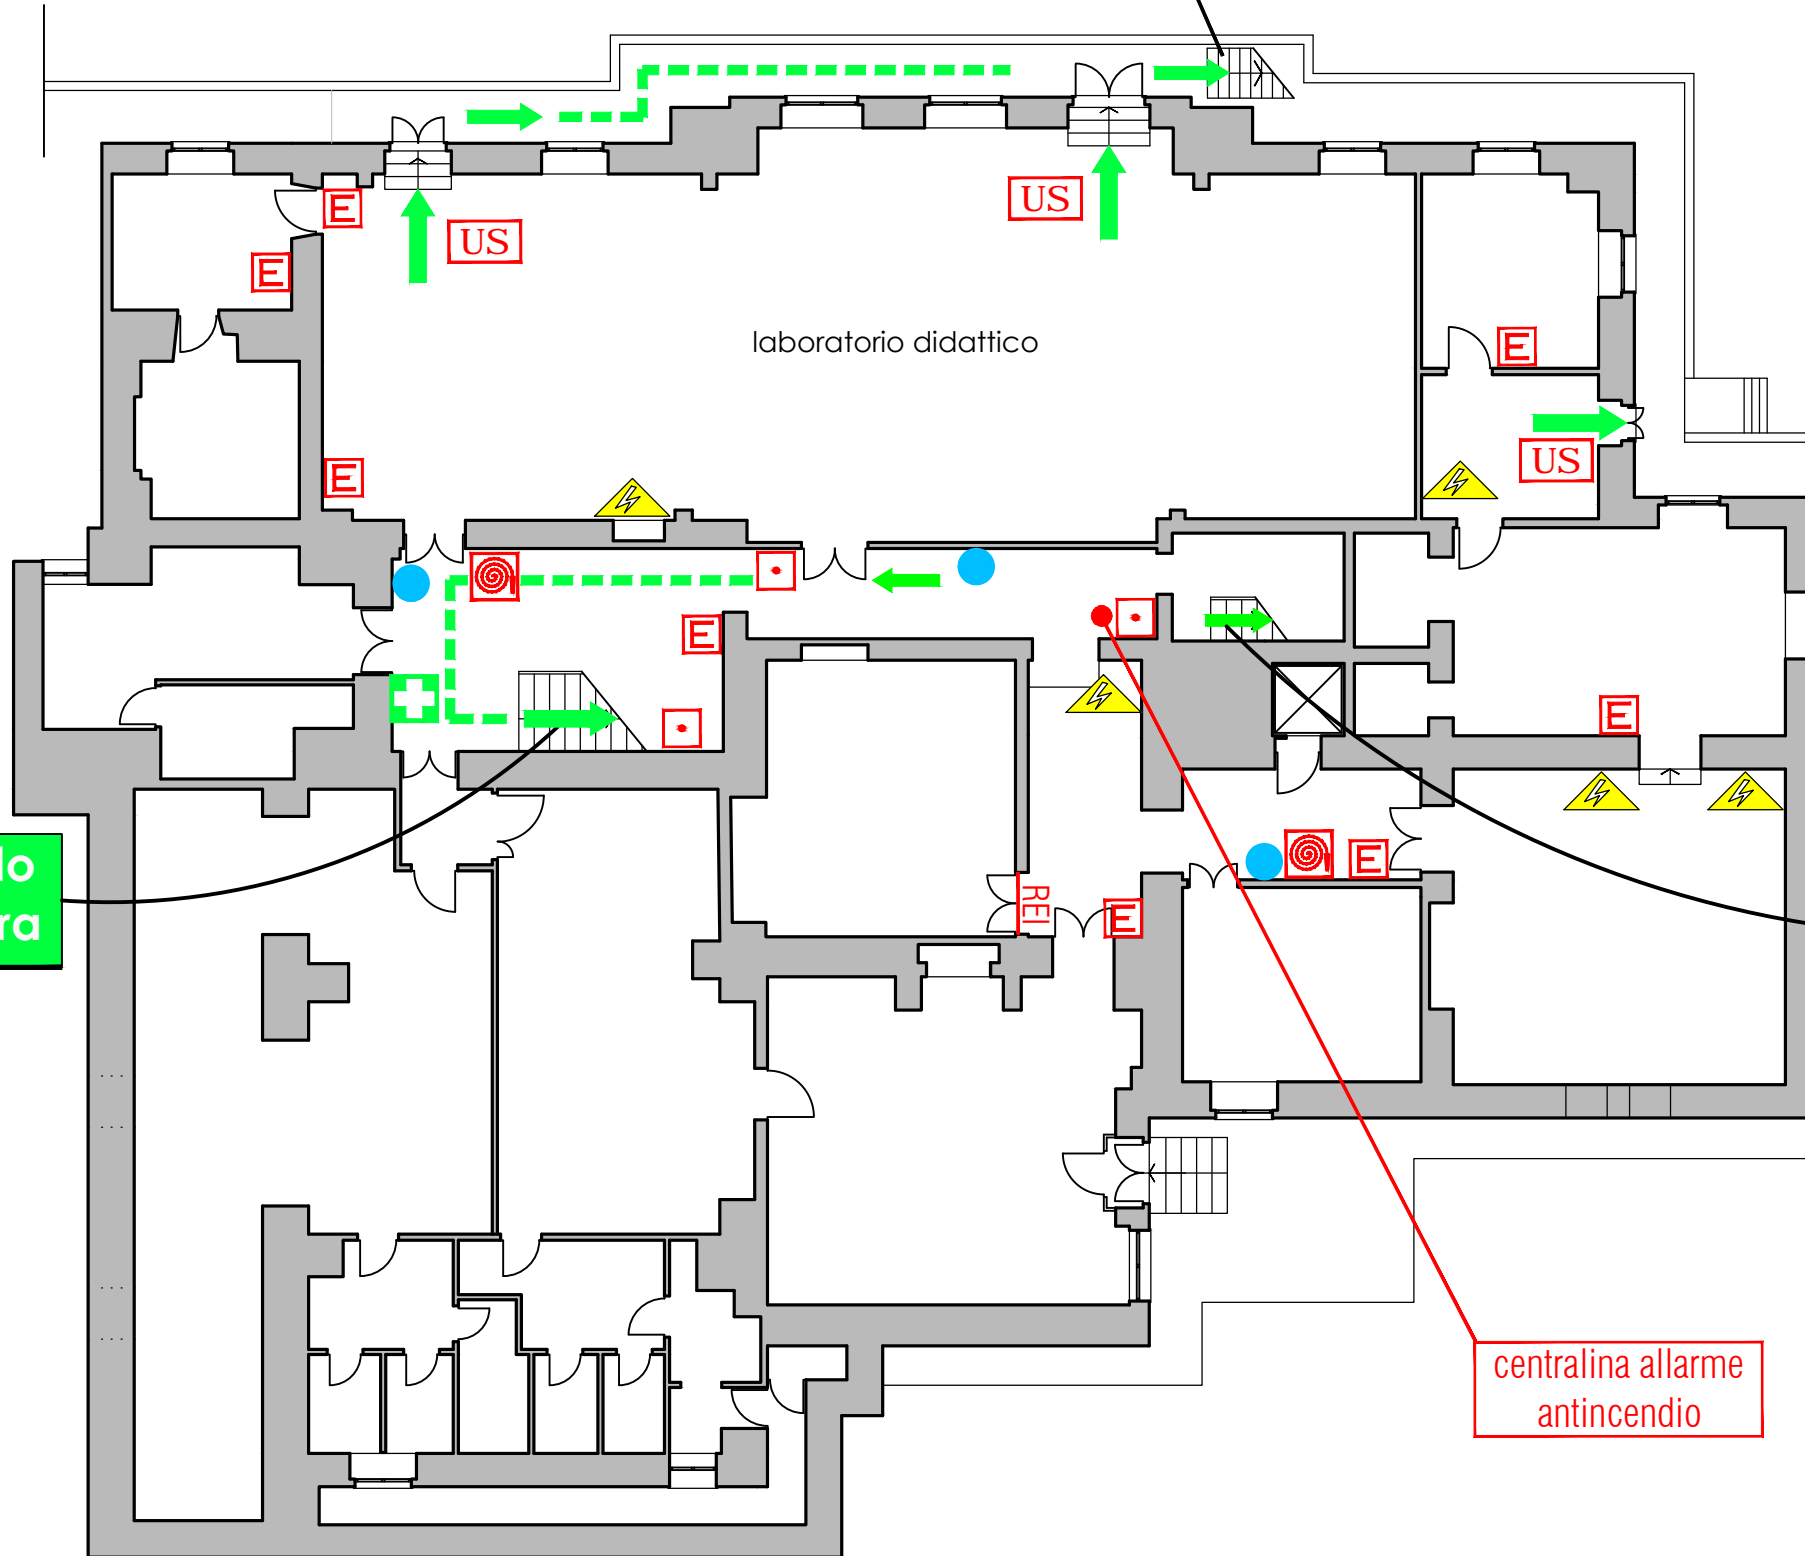

C.so Europa

**uscita su  
Corso Europa**

**percorso verso punto di raccolta  
Giardini Mario Reale**

**percorso di esodo  
verso il piano terra**

**percorso di esodo  
verso il piano terra**

centralina allarme  
antincendio

V.le Benedetto XV

LEGENDA SEGNI GRAFICI - EMERGENZA

	VOI SIETE QUI
	PERCORSO DI ESODO
	USCITA DI SICUREZZA
	PULSANTE MANUALE DI ALLARME
	ESTINTORE PORTATILE
	IDRANTE A MURO CON TUBAZIONE FLESSIBILE E LANCIA
	PORTA A TENUTA DI FUMO RESISTENTE AL FUOCO
	QUADRO ELETTRICO
	CASSETTA DEL PRONTO SOCCORSO