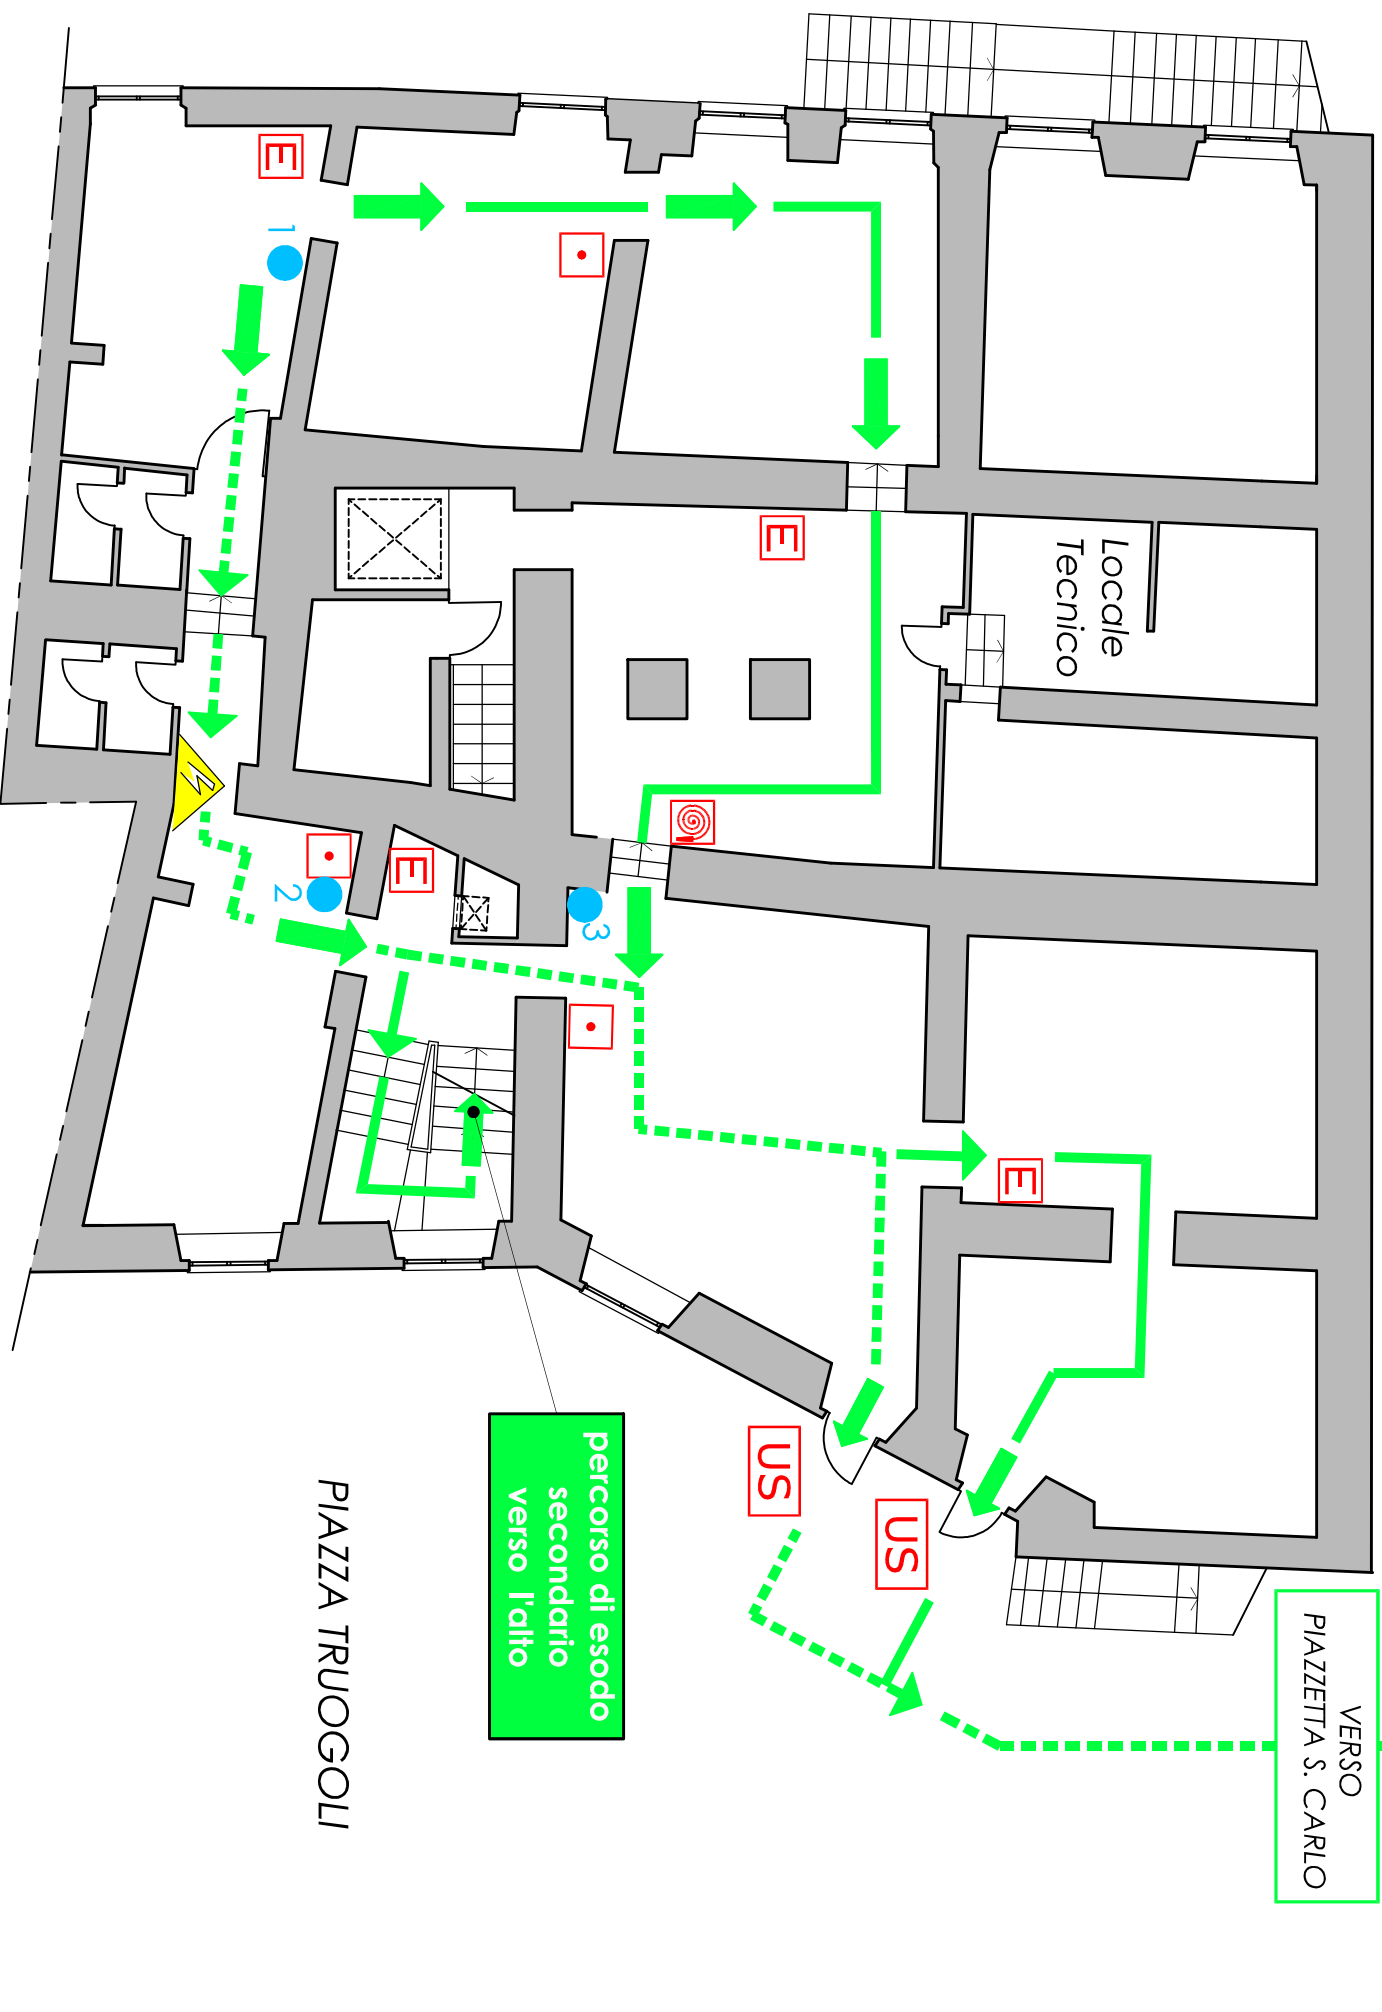

VIA BALBI

PIAZZA TRUOGOLI

percorso di esodo  
secondario  
verso l'alto

VERSUSO  
PIAZZETTA S. CARLO

## LEGENDA SEGNI GRAFICI - EMERGENZA

	VOI SIETE QUI - YOU ARE HERE
	PERCORSO DI ESODO PRINCIPALE
	PERCORSO DI ESODO SECONDARIO
	USCITA DI SICUREZZA
	PULSANTE MANUALE DI ALLARME
	ESTINTORE PORTATILE
	IDRANTE A MURO CON TUBAZIONE FLESSIBILE E LANCIA
	PORTA A TENUTA DI FUMO RESISTENTE AL FUOCO
	QUADRO ELETTRICO
	CASSETTA DEL PRONTO SOCCORSO