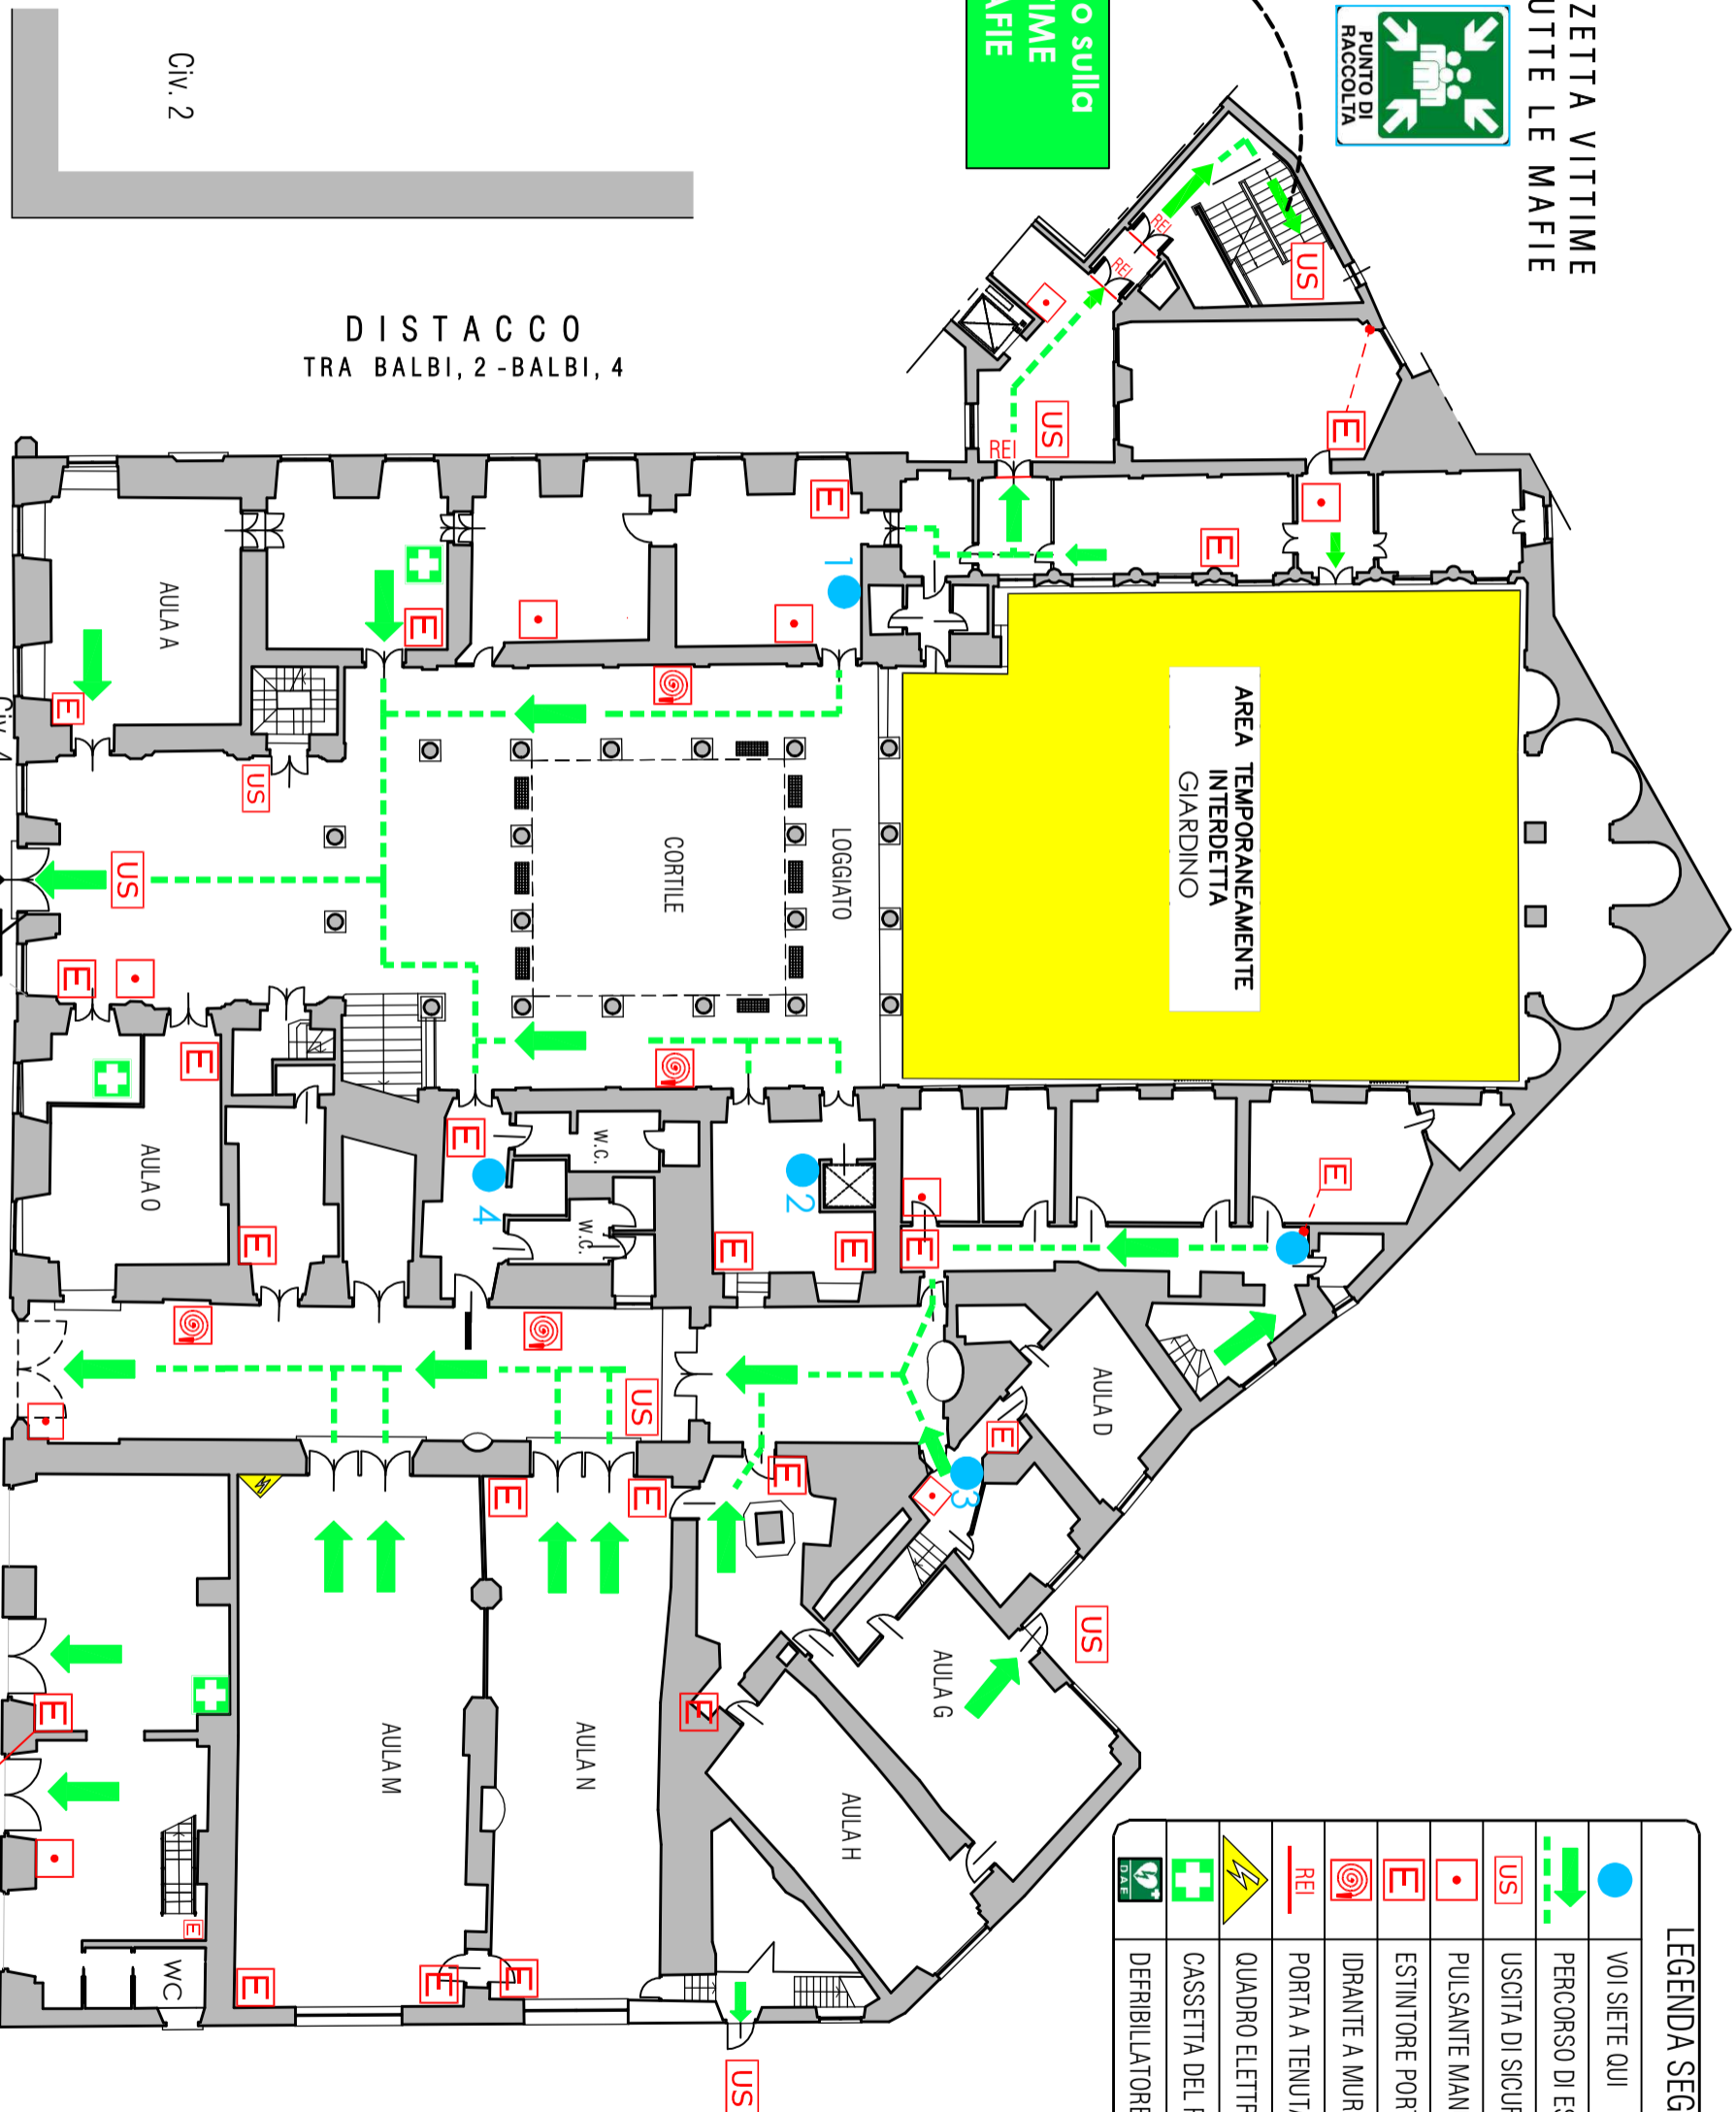

PIAZZETTA VITTIME  
DI TUTTE LE MAFIE

percorso di esodo sulla  
PIAZZETTA VITTIME  
DI TUTTE LE MAFIE

DISTACCO  
TRA BALBI, 2 - BALBI, 4

PIAZZA  
DELLA  
NIUNZIATA

VIA BALBI

### LEGENDA SEGNI GRAFICI - EMERGENZA

	VOI SIETE QUI
	PERCORSO DI ESODO
	USCITA DI SICUREZZA
	PULSANTE MANUALE DI ALLARME
	ESTINTORE PORTATILE
	IDRANTE A MURO CON TUBAZIONE FLESSIBILE E LANCIA
	PORTA A TENUTA DI FUMO RESISTENTE AL FUOCO
	QUADRO ELETTRICO
	CASSETTA DEL PRONTO SOCCORSO
	DEFIBRILLATORE