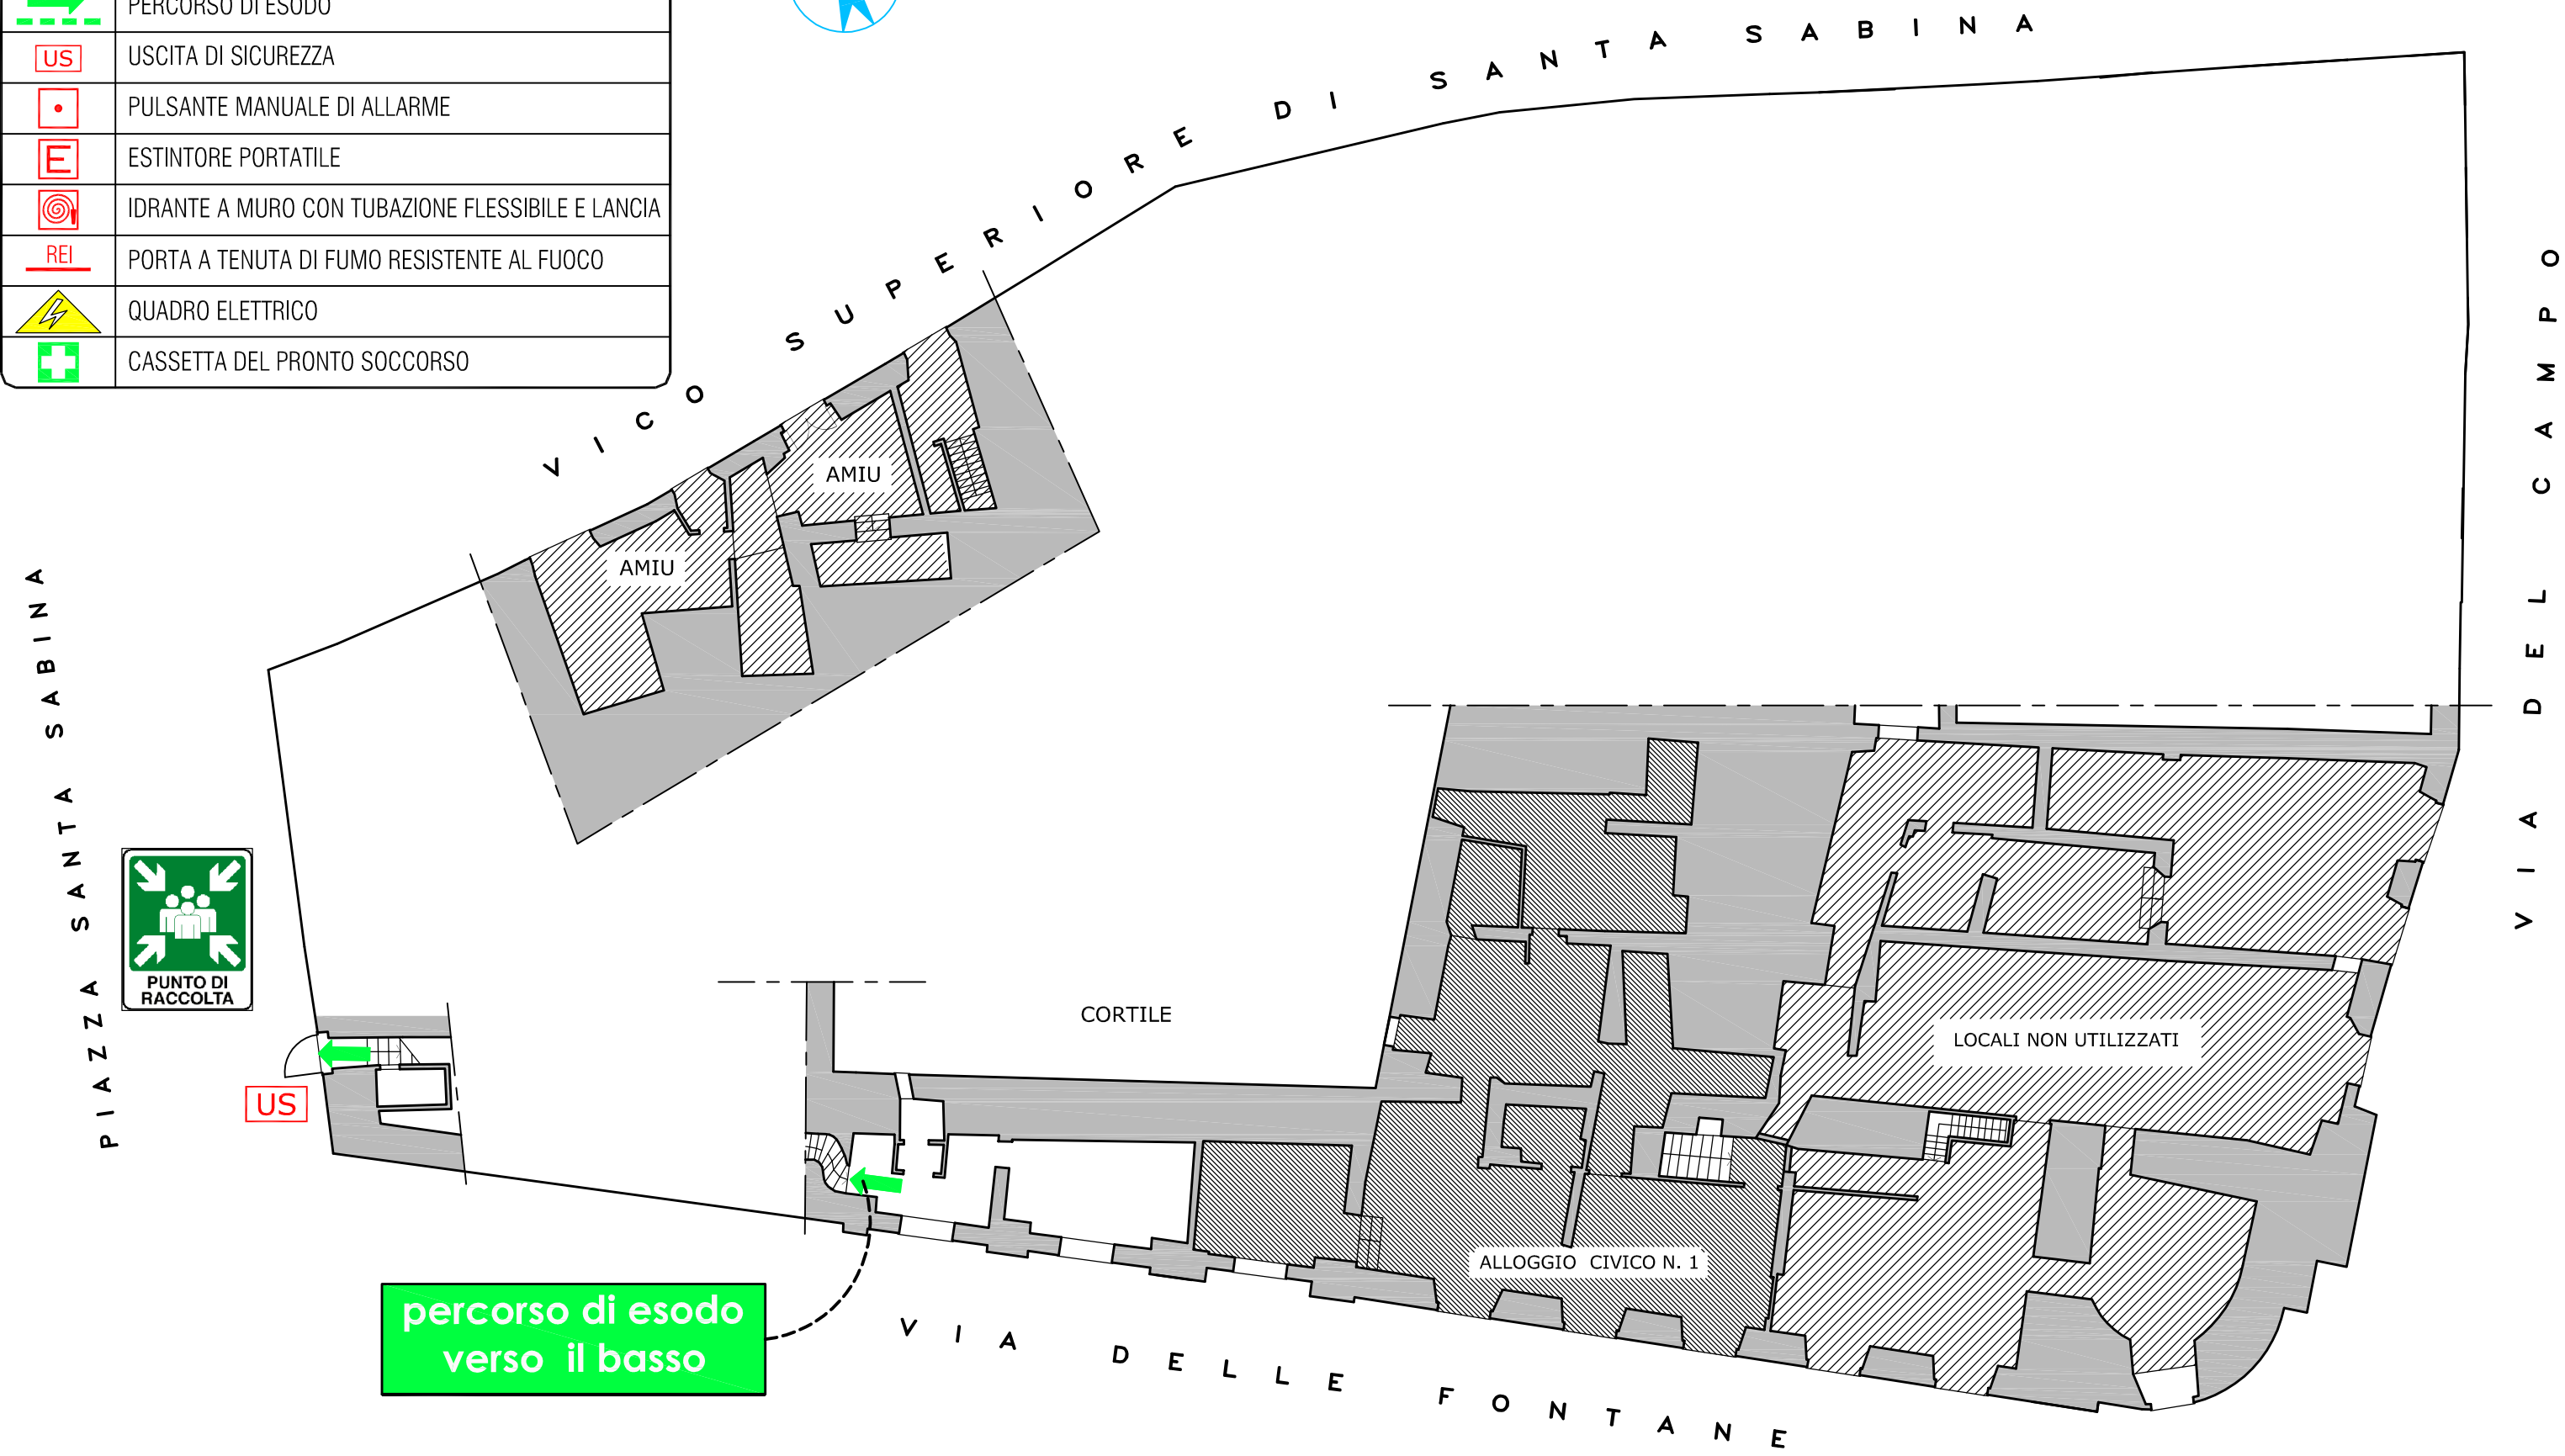

LEGENDA SEGNI GRAFICI - EMERGENZA

	VOI SIETE QUI
	PERCORSO DI ESODO
	USCITA DI SICUREZZA
	PULSANTE MANUALE DI ALLARME
	ESTINTORE PORTATILE
	IDRANTE A MURO CON TUBAZIONE FLESSIBILE E LANCIA
	PORTA A TENUTA DI FUMO RESISTENTE AL FUOCO
	QUADRO ELETTRICO
	CASSETTA DEL PRONTO SOCCORSO

percorso di esodo verso il basso