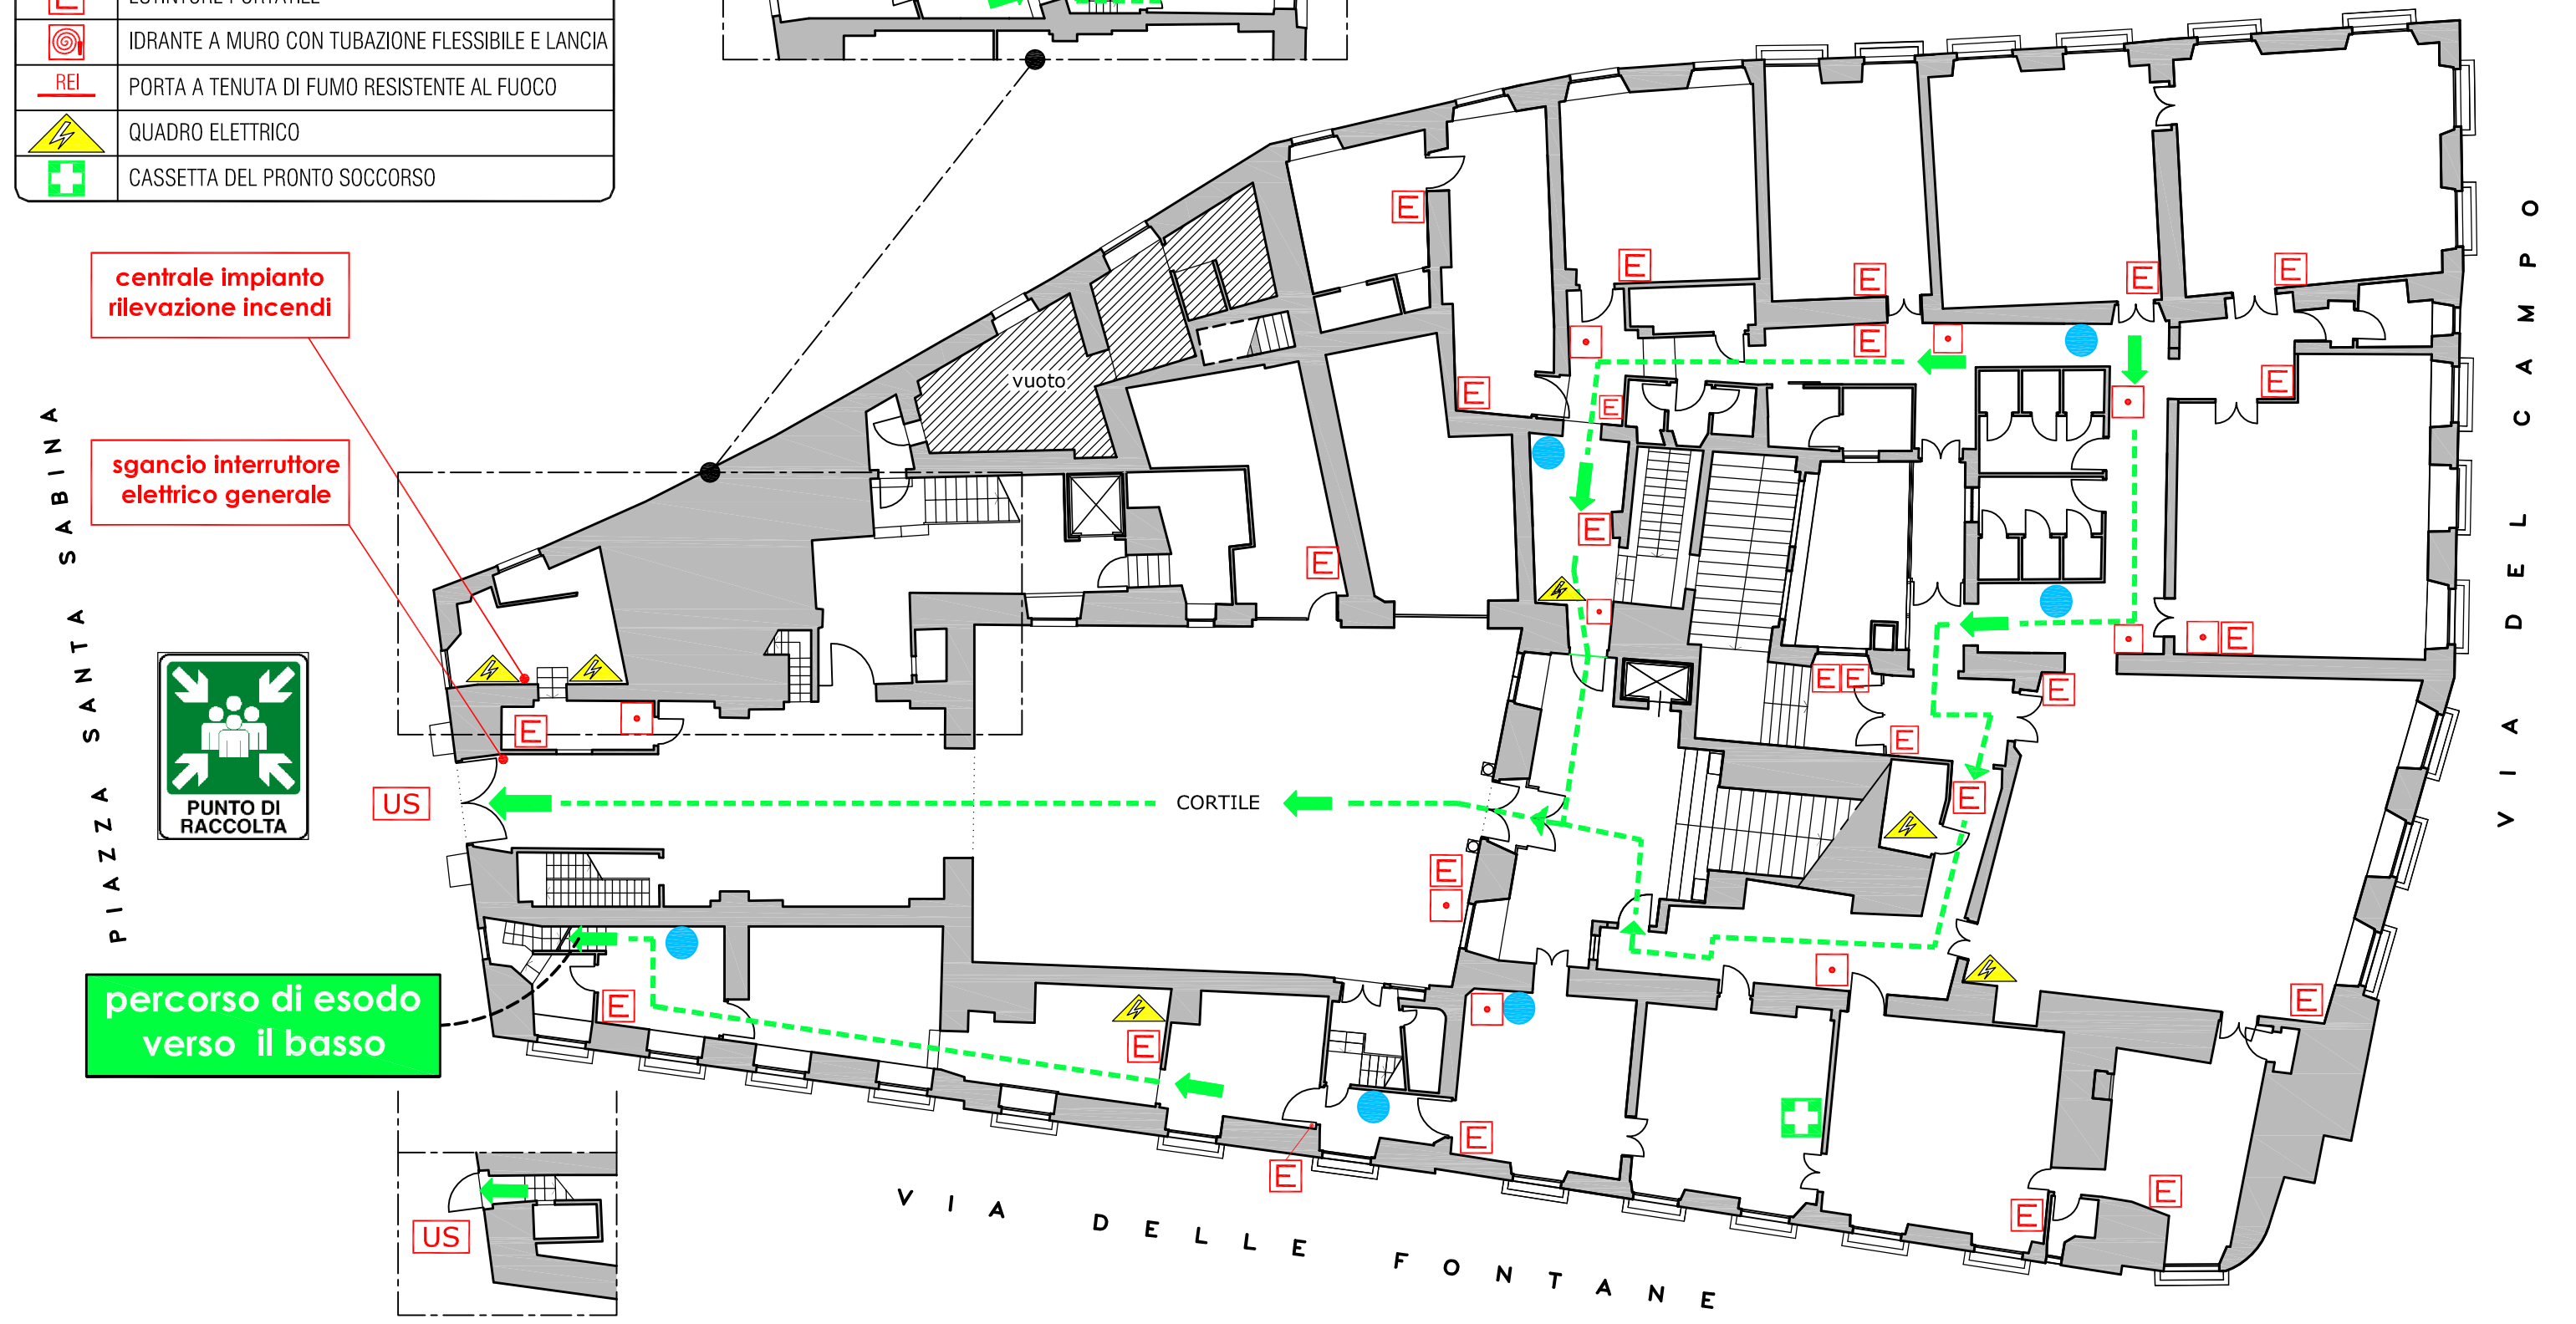

### LEGENDA SEGNI GRAFICI - EMERGENZA

	VOI SIETE QUI
	PERCORSO DI ESODO
	USCITA DI SICUREZZA
	PULSANTE MANUALE DI ALLARME
	ESTINTORE PORTATILE
	IDRANTE A MURO CON TUBAZIONE FLESSIBILE E LANCIA
	PORTA A TENUTA DI FUMO RESISTENTE AL FUOCO
	QUADRO ELETTRICO
	CASSETTA DEL PRONTO SOCCORSO

**percorso di esodo verso il basso**

**centrale impianto rilevazione incendi**

**sgancio interruttore elettrico generale**

**percorso di esodo verso il basso**

V I A D E L L E F O N T A N E

V I A D E L C A M P O

P I A Z Z A S A N T A S A B I N A