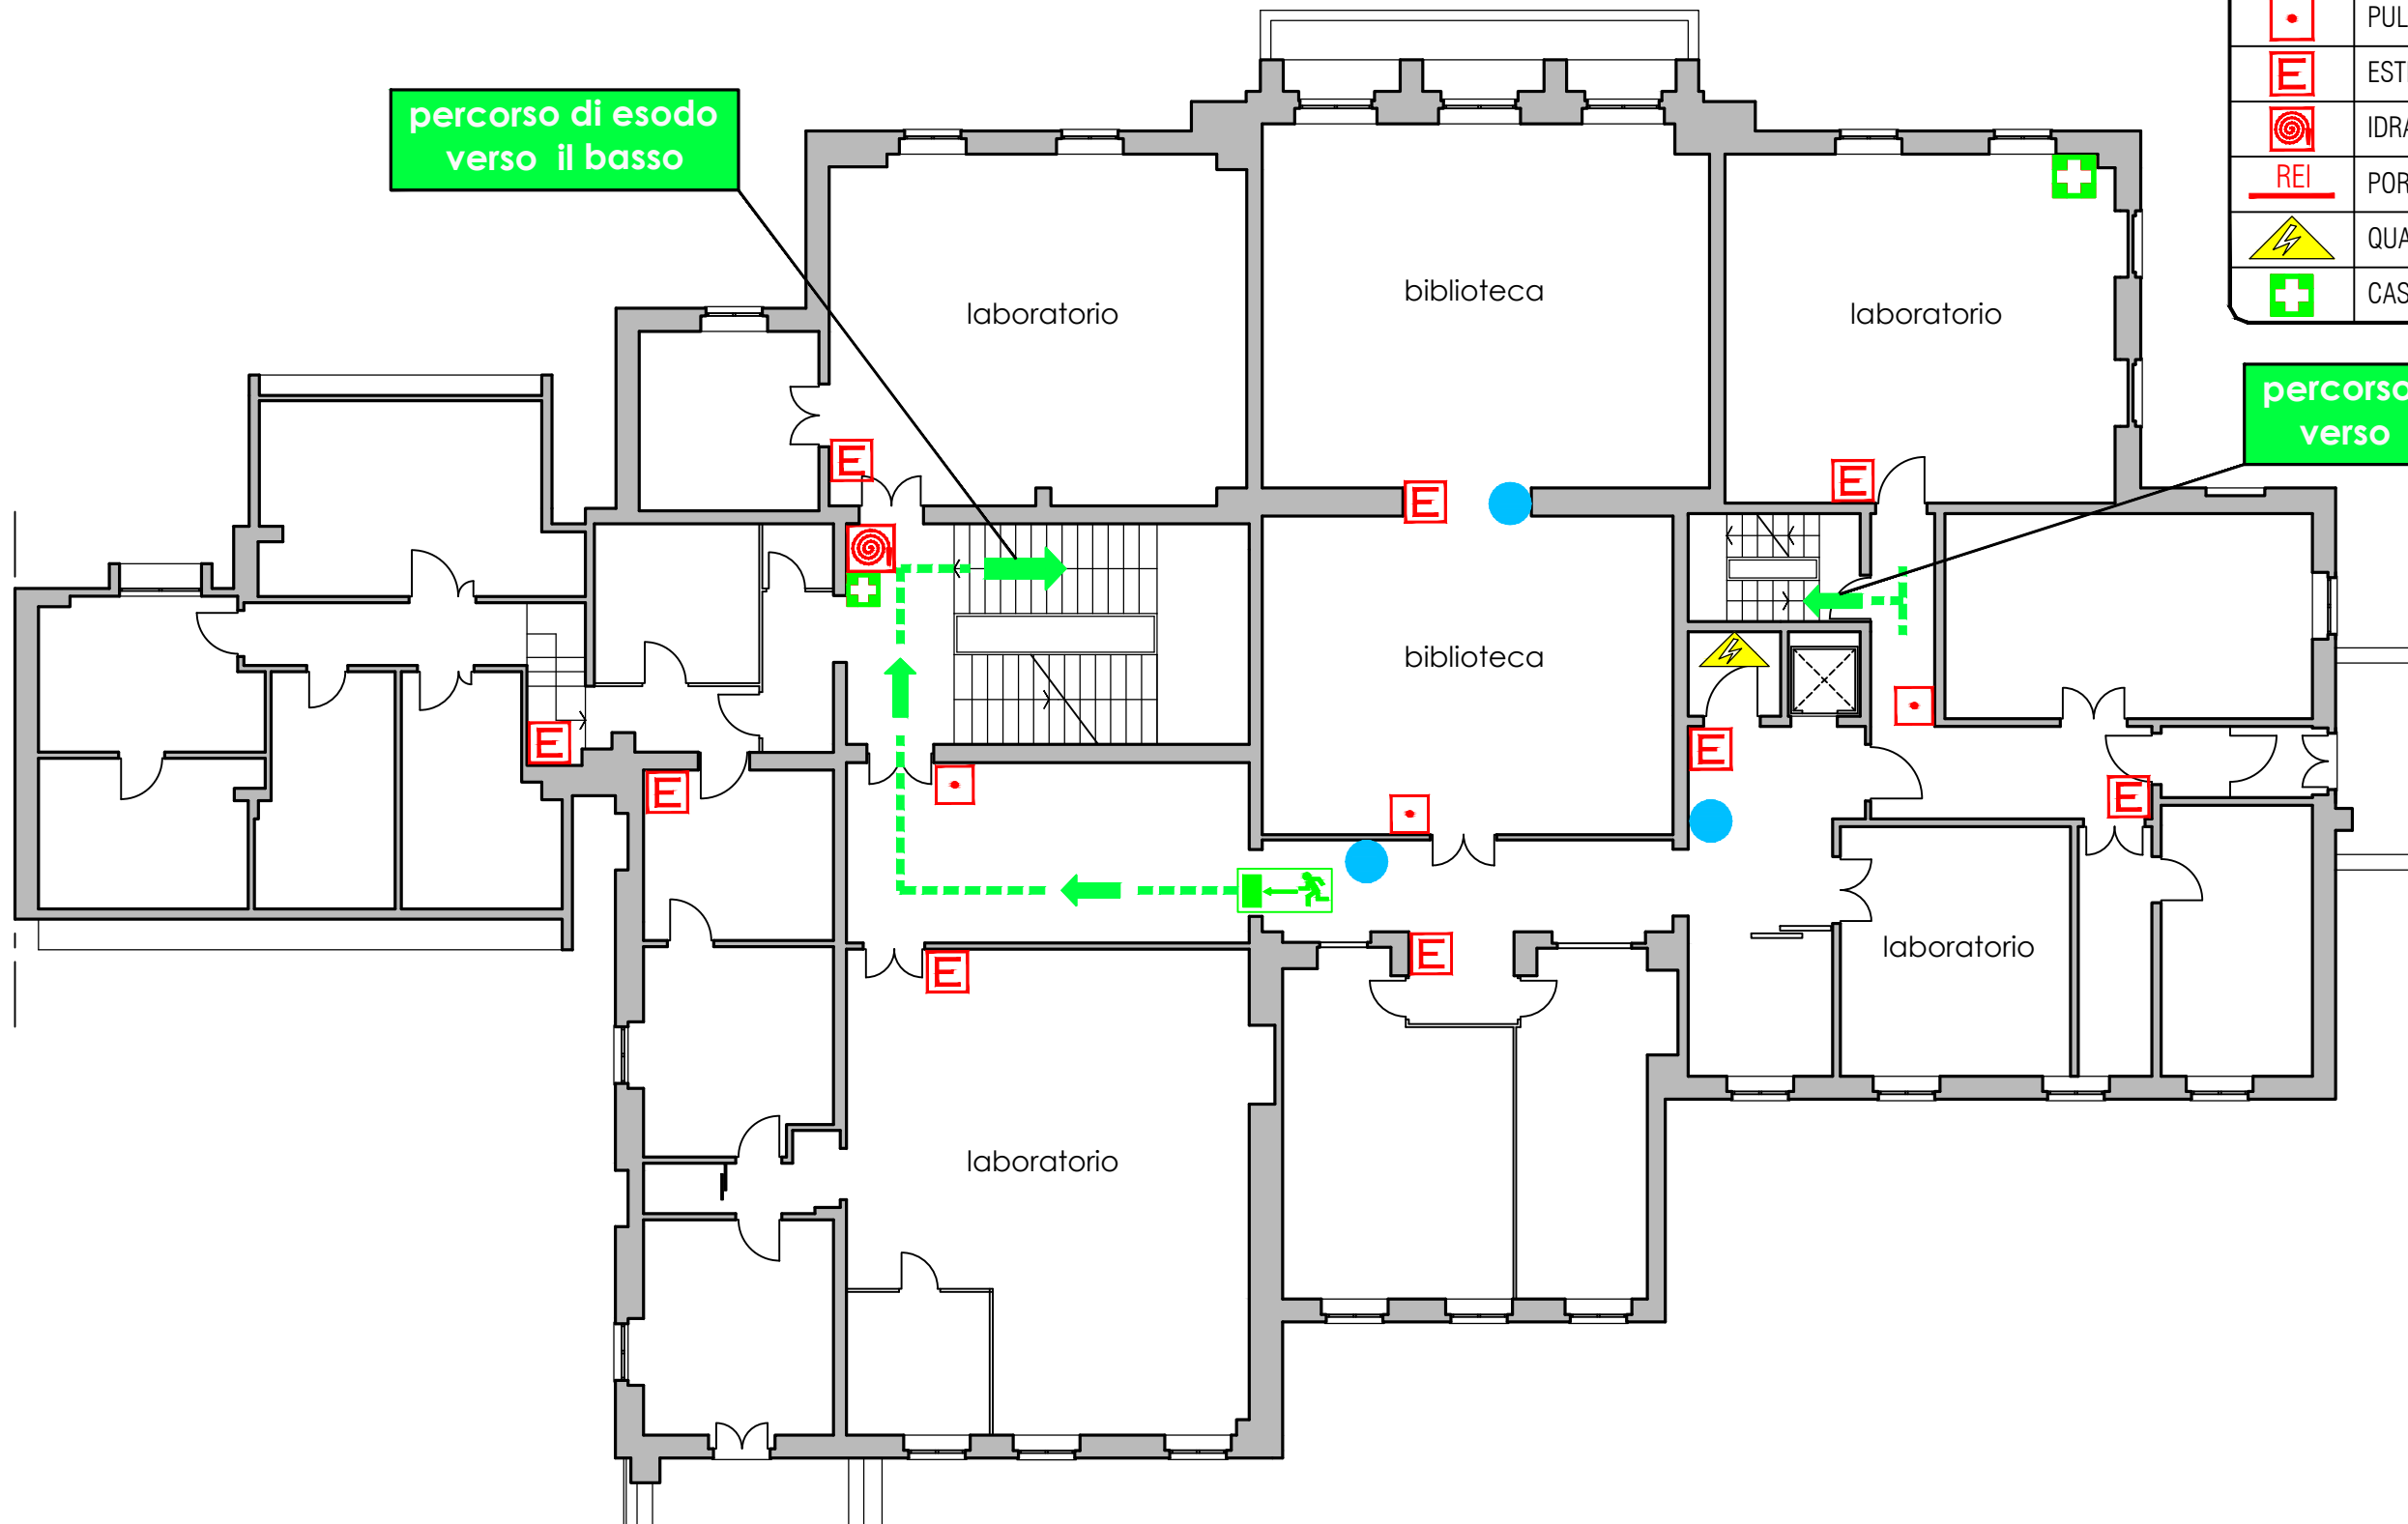

LEGENDA SEGNI GRAFICI - EMERGENZA

	VOI SIETE QUI
	PERCORSO DI ESODO
	USCITA DI SICUREZZA
	PULSANTE MANUALE DI ALLARME
	ESTINTORE PORTATILE
	IDRANTE A MURO CON TUBAZIONE FLESSIBILE E LANCIA
	PORTA A TENUTA DI FUMO RESISTENTE AL FUOCO
	QUADRO ELETTRICO
	CASSETTA DEL PRONTO SOCCORSO

percorso di esodo verso il basso

percorso di esodo verso il basso