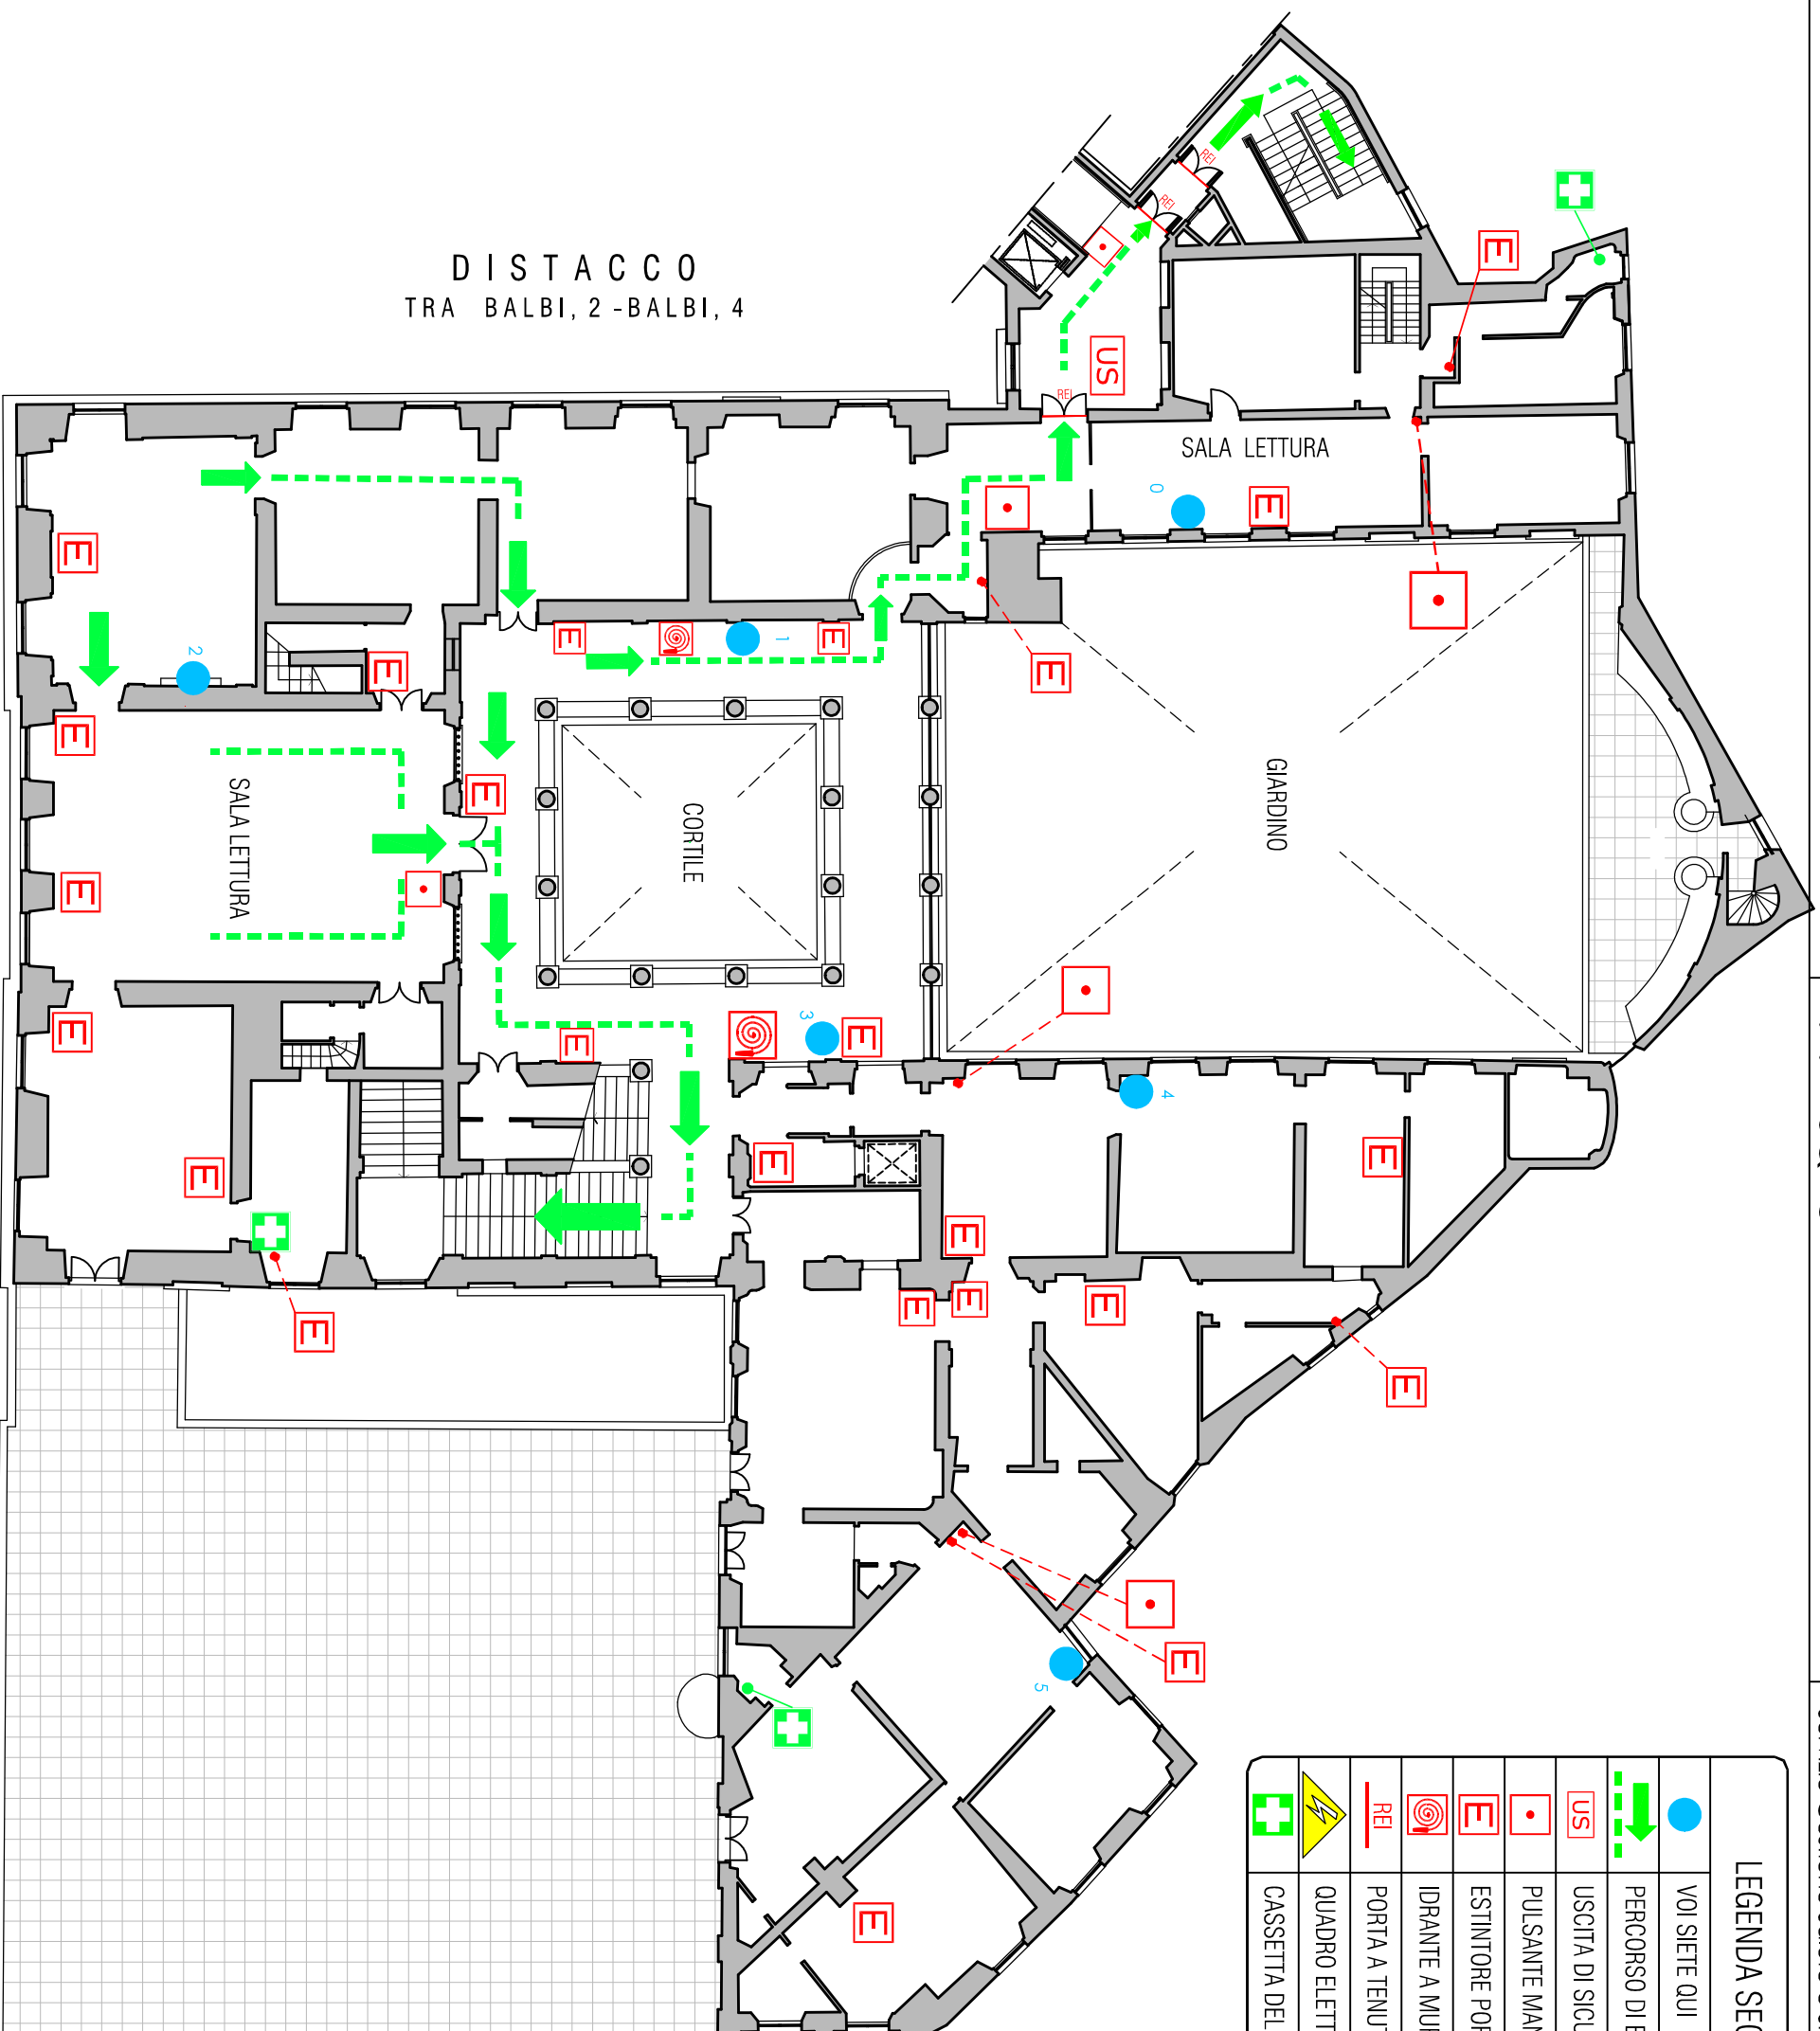

UNIVERSITA' DEGLI STUDI DI GENOVA

Via Balbi, 4 - GENOVA

OGGETTO DELLA TAVOLA:

Percorsi di esodo - Piano Primo
P.E. - VSQ GENERALE

AGGIORNAMENTO DEL:

26 Marzo 2024

Servizio Gestione Salute e Sicurezza

DISTACCO
TRA BALBI, 2 - BALBI, 4

VIA BALBI

LEGENDA SEGNI GRAFICI - EMERGENZA	
	VOI SIETE QUI
	PERCORSO DI ESODO
	USCITA DI SICUREZZA
	PULSANTE MANUALE DI ALLARME
	ESTINTORE PORTATILE
	IDRANTE A MURO CON TUBAZIONE FLESSIBILE E LANCIA
	PORTA A TENUTA DI FUMO RESISTENTE AL FUOCO
	QUADRO ELETTRICO
	CASSETTA DEL PRONTO SOCCORSO