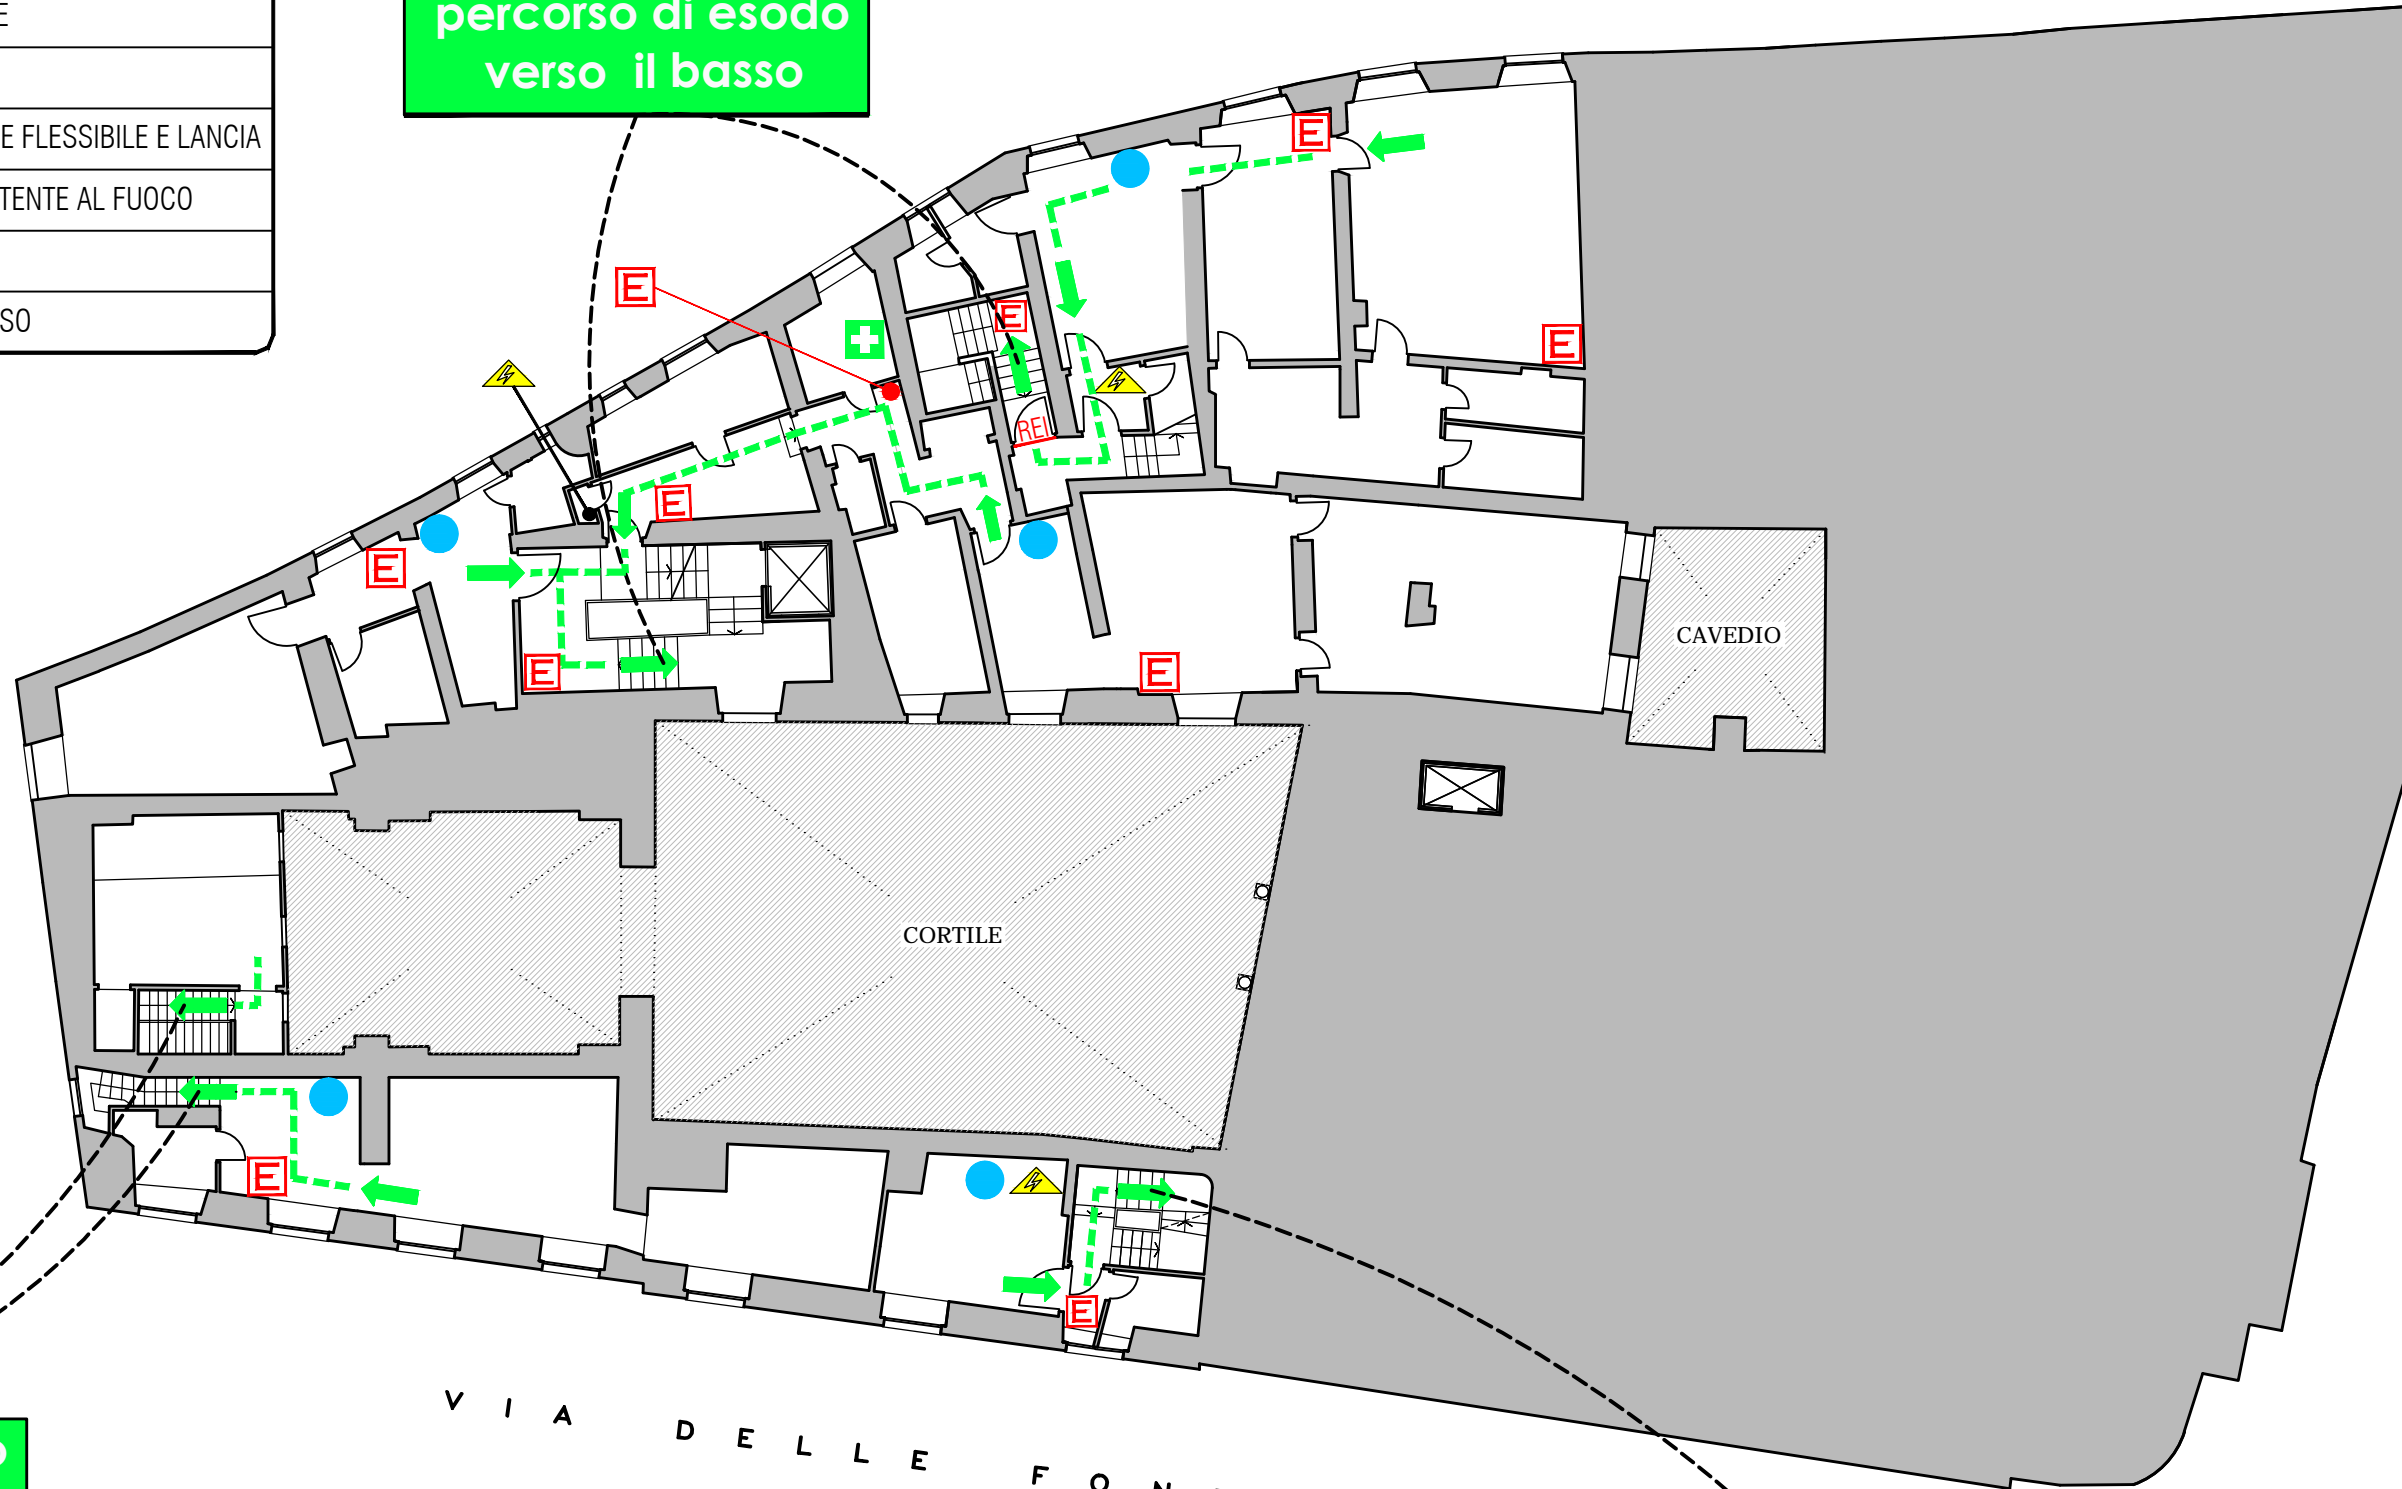

## LEGENDA SEGNI GRAFICI - EMERGENZA

	VOI SIETE QUI
	PERCORSO DI ESODO
	USCITA DI SICUREZZA
	PULSANTE MANUALE DI ALLARME
	ESTINTORE PORTATILE
	IDRANTE A MURO CON TUBAZIONE FLESSIBILE E LANCIA
	PORTA A TENUTA DI FUMO RESISTENTE AL FUOCO
	QUADRO ELETTRICO
	CASSETTA DEL PRONTO SOCCORSO

**percorso di esodo verso il basso**

PIAZZA SANTA SABINA

VIA DEL CAMPO

**percorso di esodo verso il basso**

**percorso di esodo verso il basso**

VIA DELLE FONTANE