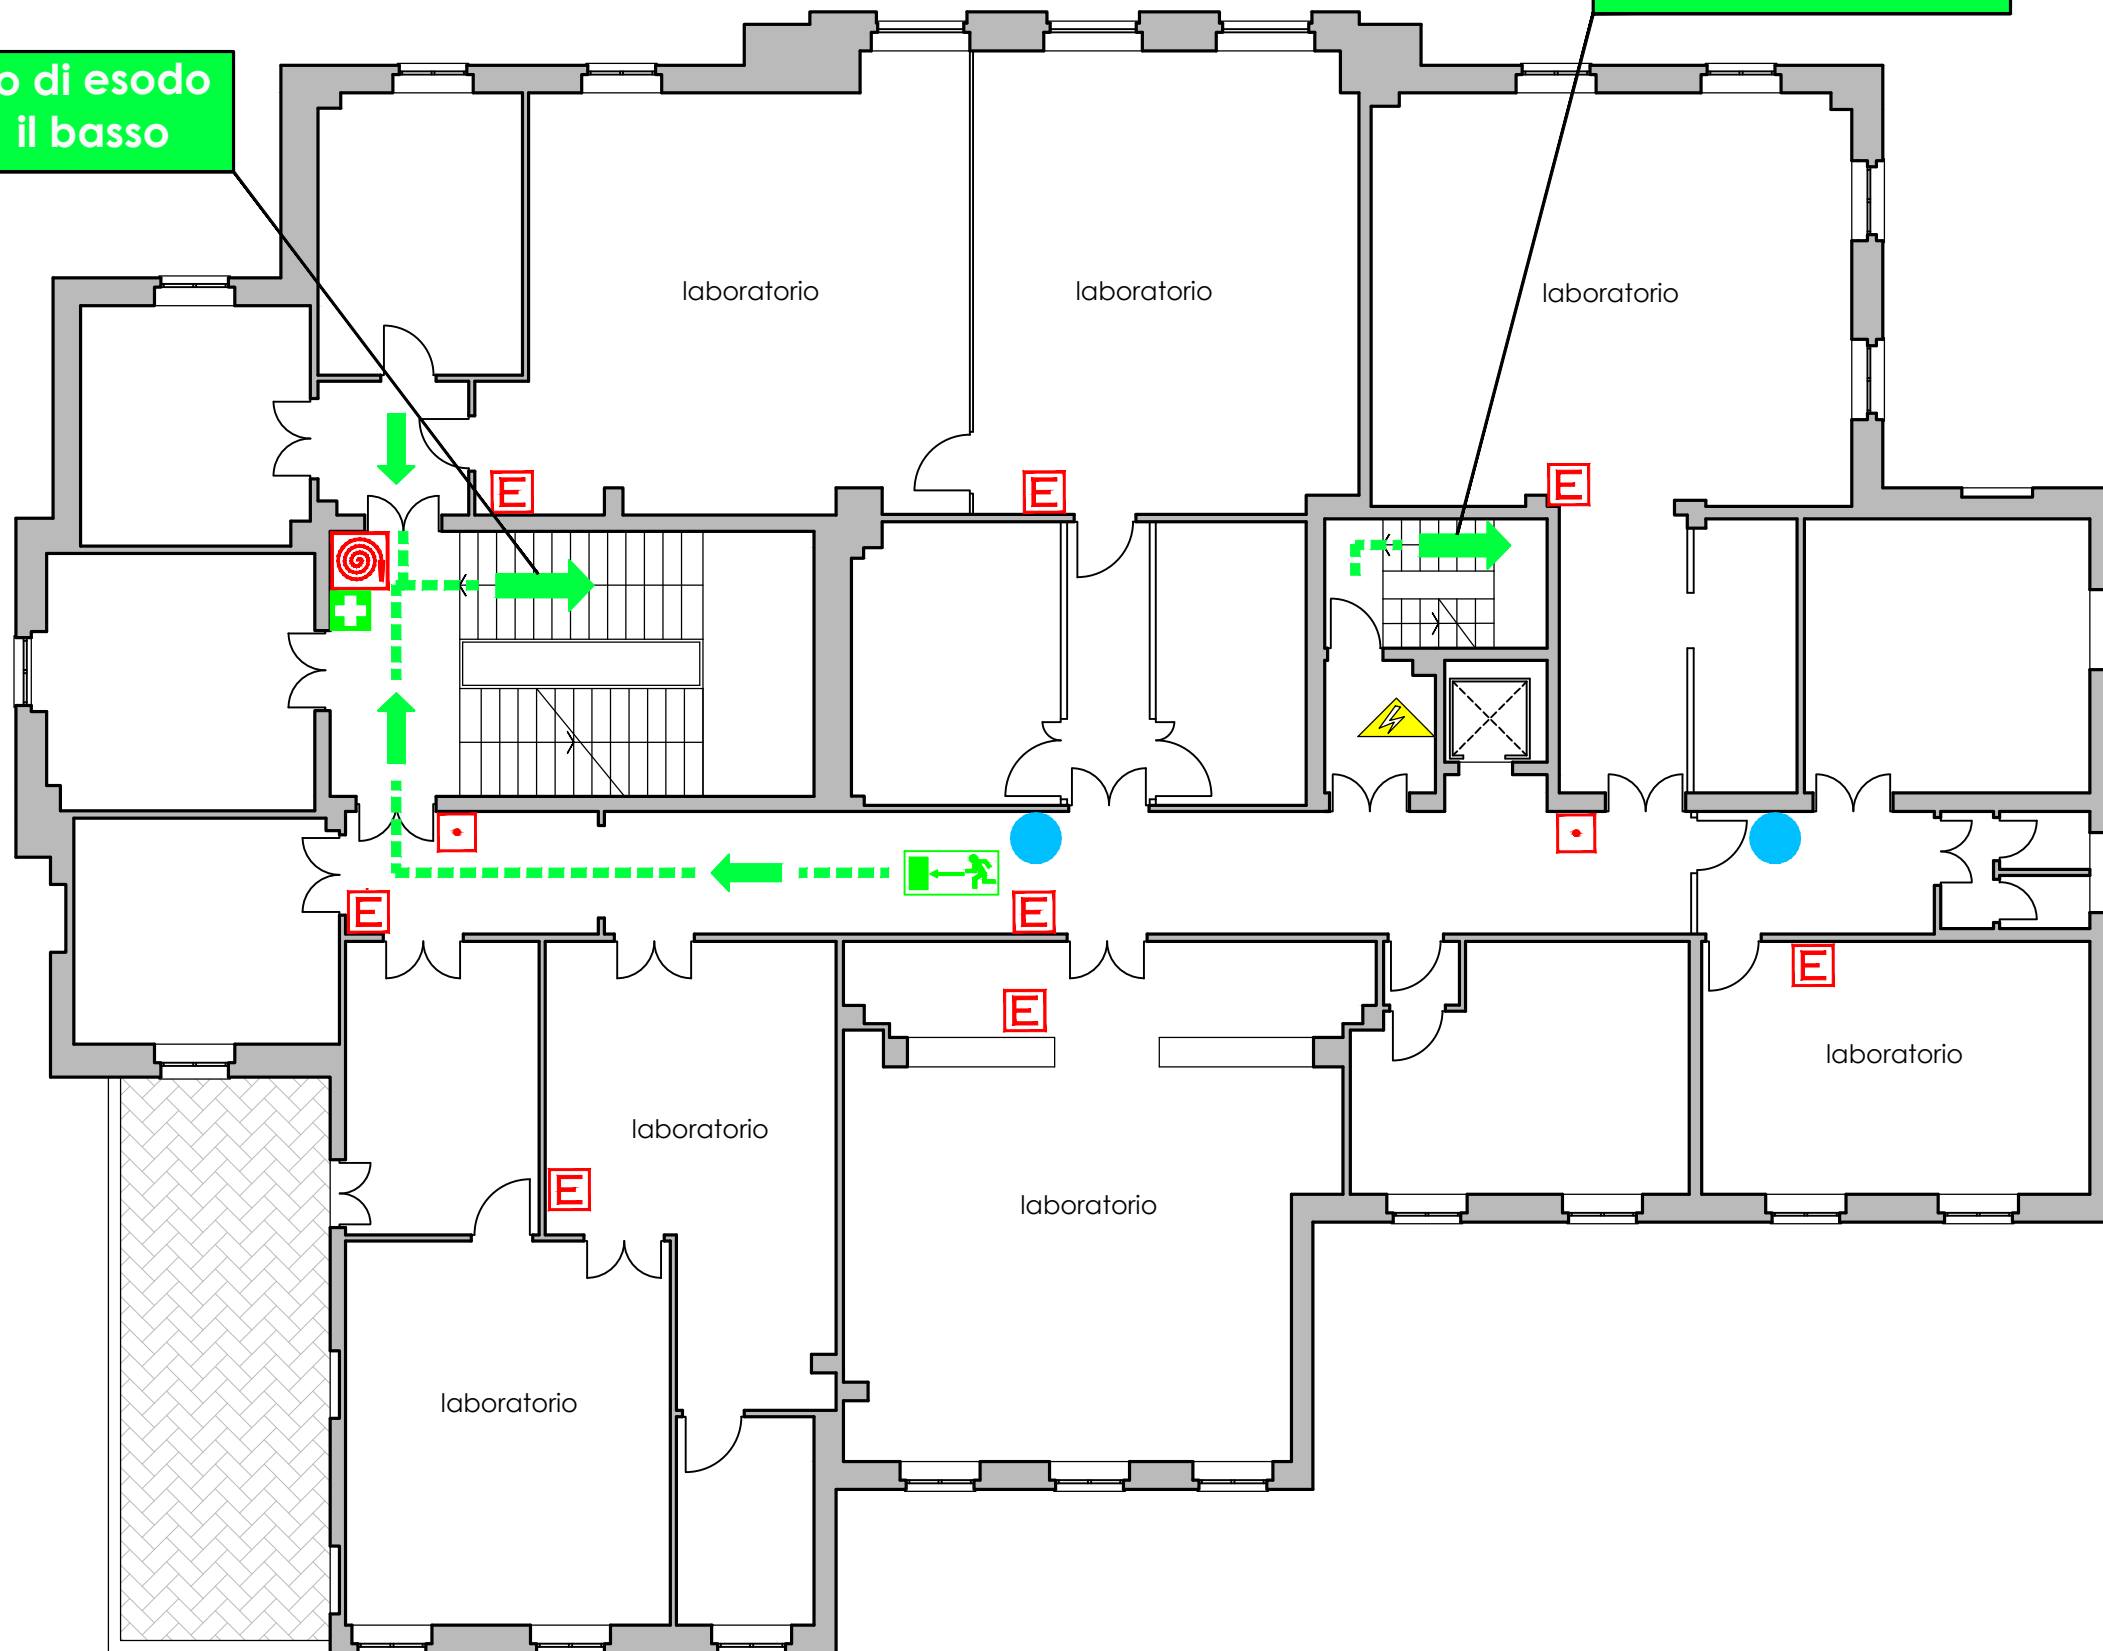

percorso di esodo verso il basso

percorso di esodo verso il basso

LEGENDA SEGNI GRAFICI - EMERGENZA

	VOI SIETE QUI
	PERCORSO DI ESODO
	USCITA DI SICUREZZA
	PULSANTE MANUALE DI ALLARME
	ESTINTORE PORTATILE
	IDRANTE A MURO CON TUBAZIONE FLESSIBILE E LANCIA
	PORTA A TENUTA DI FUMO RESISTENTE AL FUOCO
	QUADRO ELETTRICO
	CASSETTA DEL PRONTO SOCCORSO