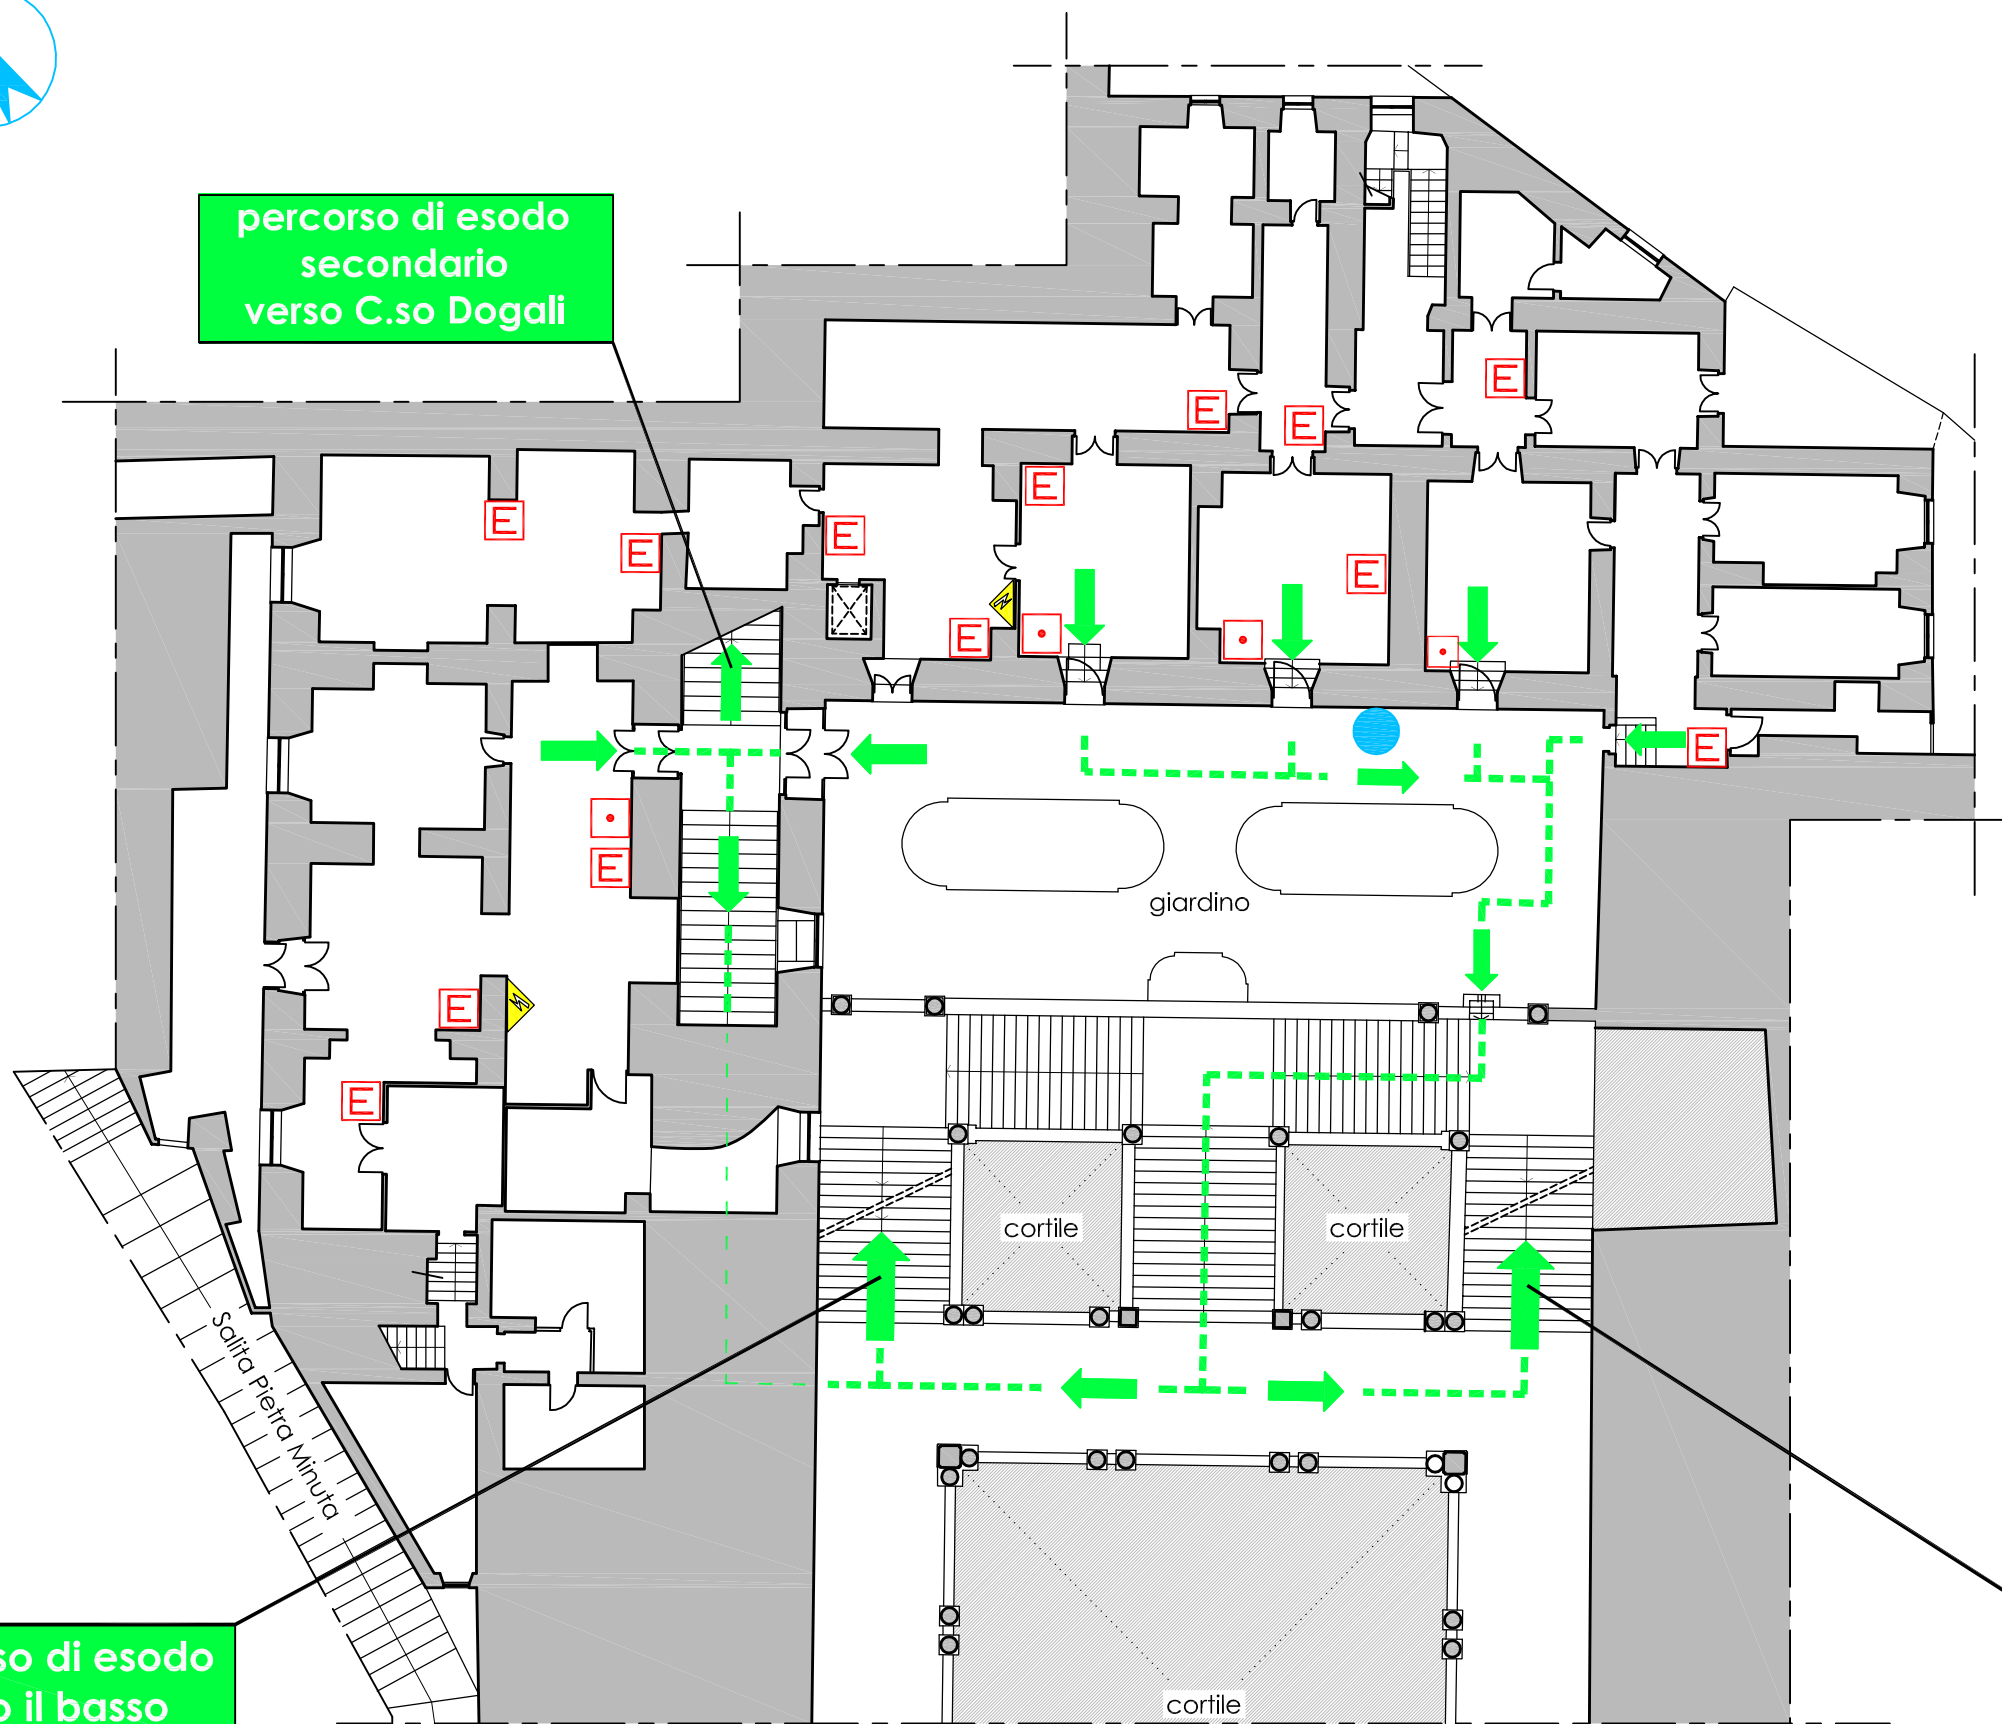

LEGENDA SEGNI GRAFICI - EMERGENZA

	VOI SIETE QUI - YOU ARE HERE
	PERCORSO DI ESODO
	USCITA DI SICUREZZA
	PULSANTE MANUALE DI ALLARME
	ESTINTORE PORTATILE
	IDRANTE A MURO CON TUBAZIONE FLESSIBILE E LANCIA
	PORTA A TENUTA DI FUMO RESISTENTE AL FUOCO
	QUADRO ELETTRICO
	CASSETTA DEL PRONTO SOCCORSO

percorso di esodo
secondario
verso C.so Dogali

percorso di esodo
verso il basso

percorso di esodo
verso Via Balbi

Via Balbi