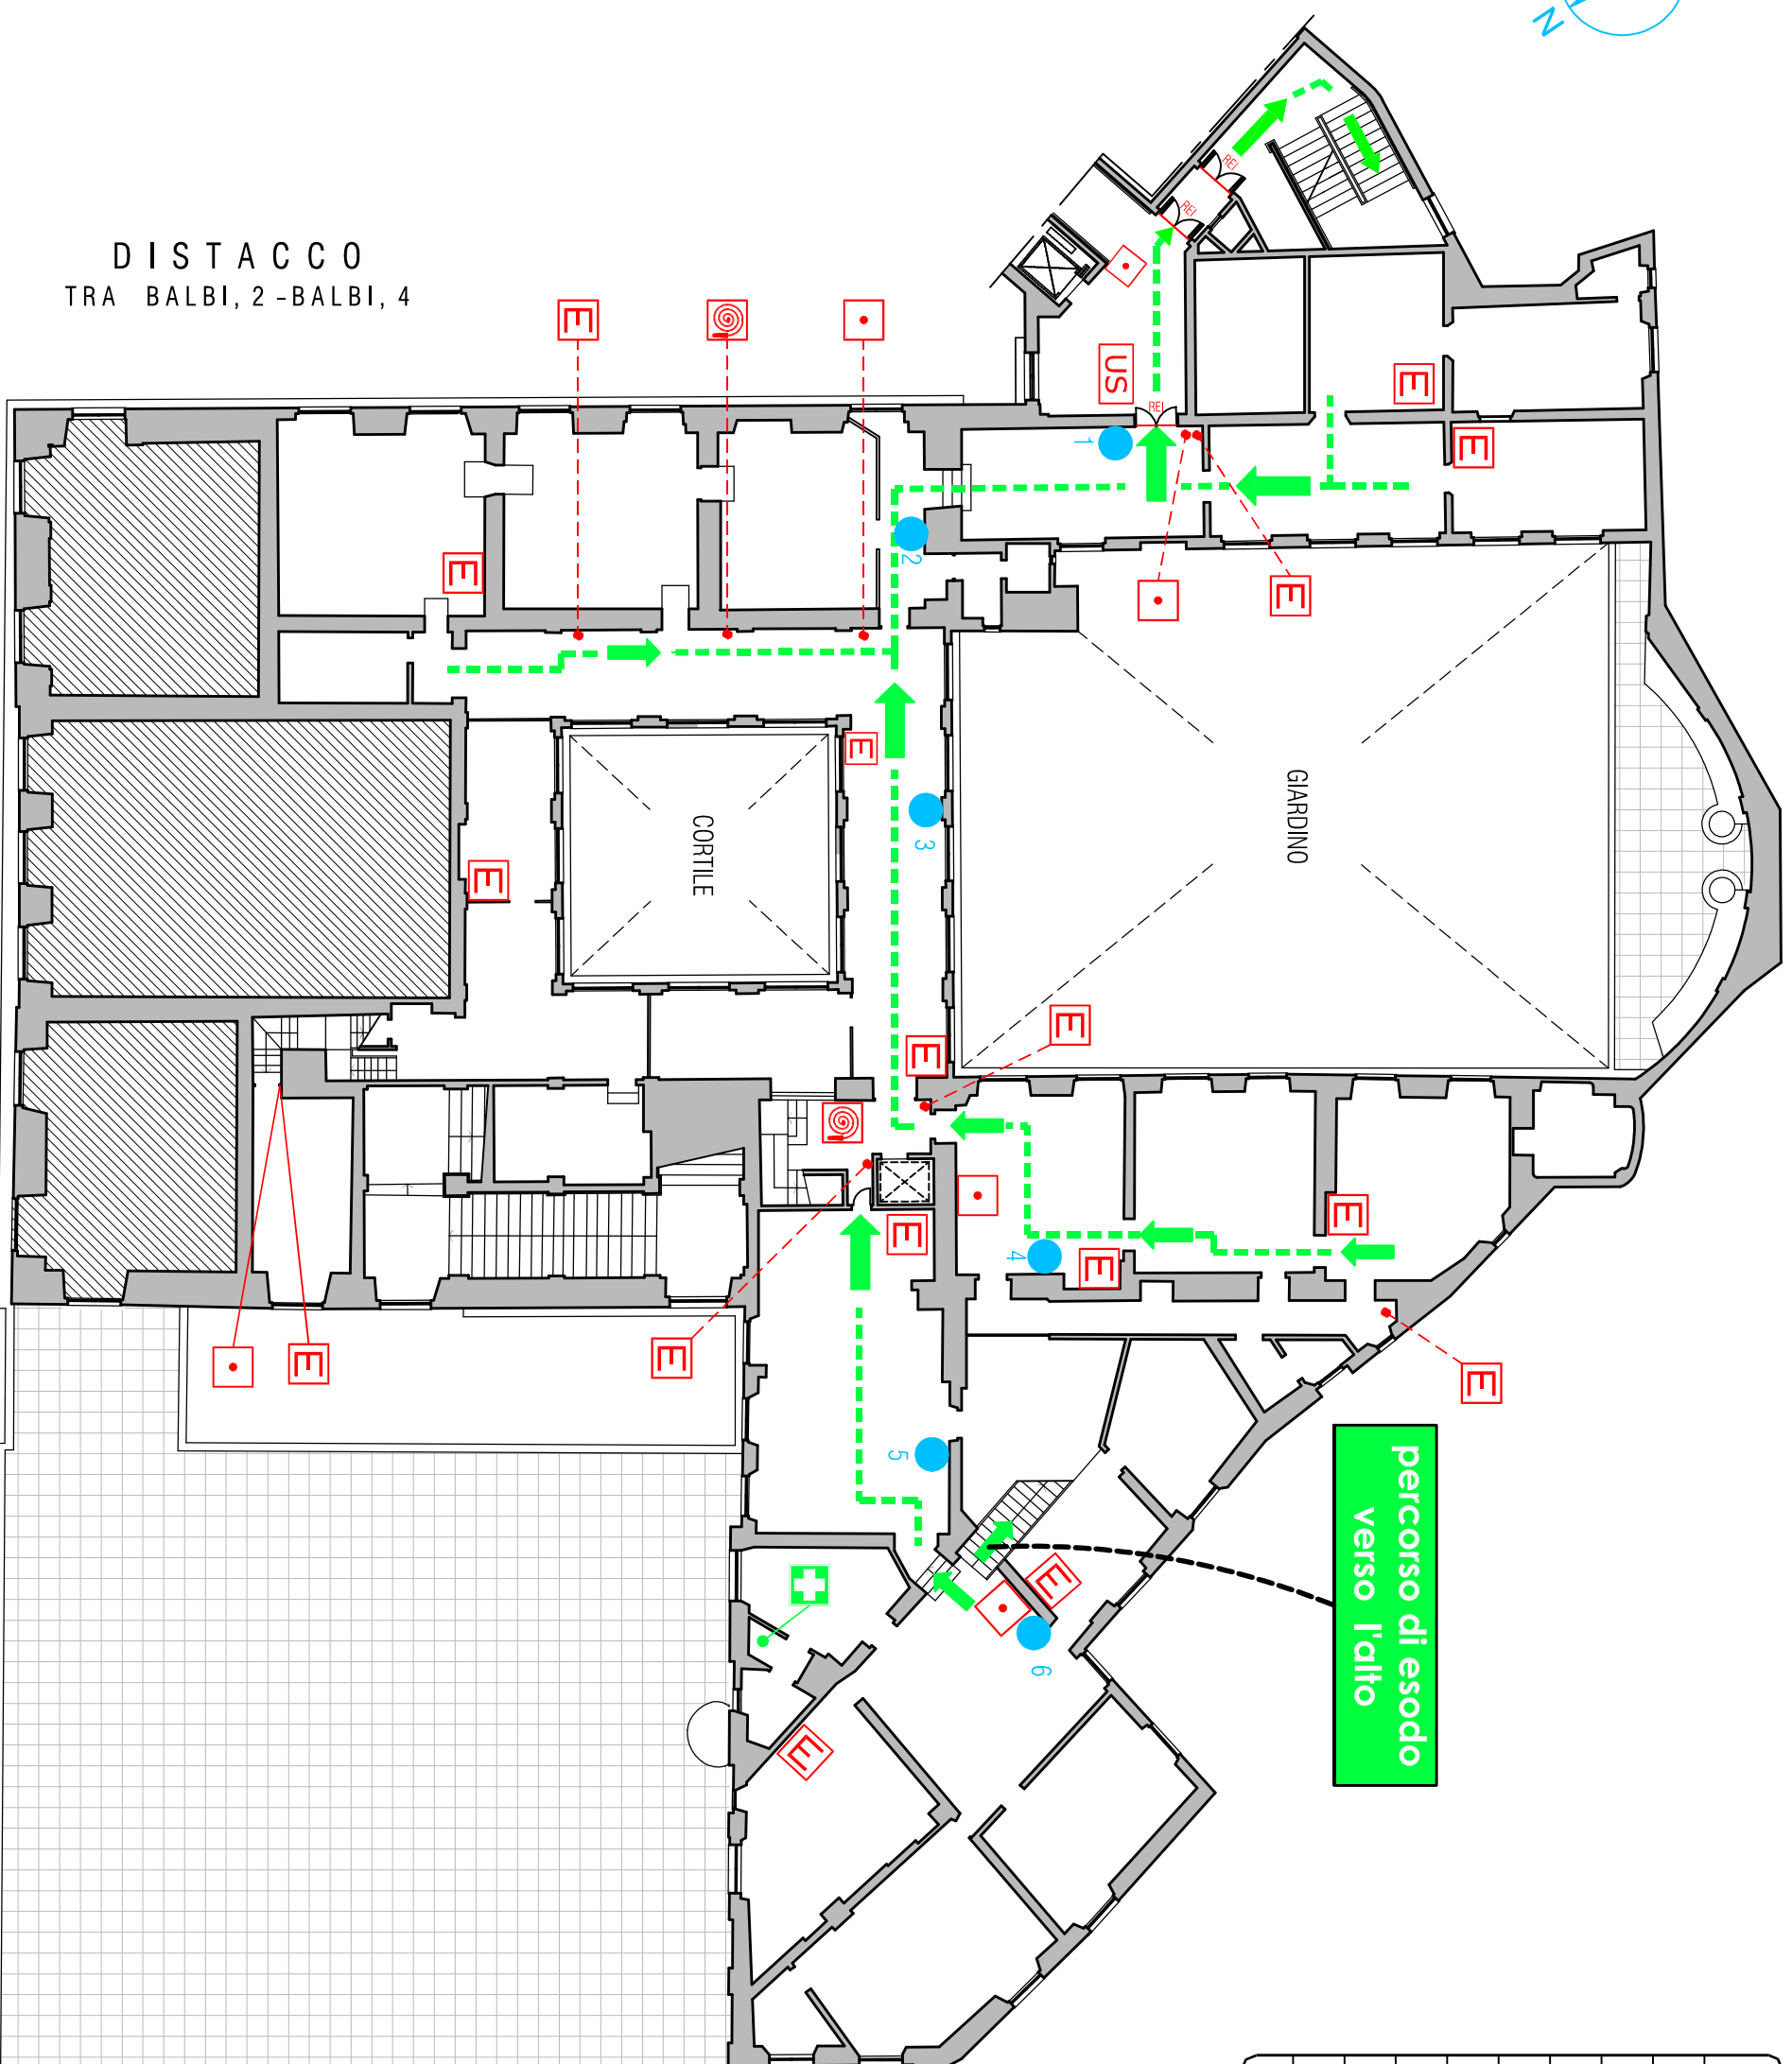

UNIVERSITA' DEGLI STUDI DI GENOVA

Via Balbi, 4 - GENOVA

OGGETTO DELLA TAVOLA:
Percorsi di esodo - Piano Secondo
P.E. - VSQ Generale

AGGIORNAMENTO DEL:

26 Marzo 2026

Servizio Gestione Salute e Sicurezza

LEGENDA SEGNI GRAFICI - EMERGENZA	
	VOI SIETE QUI
	PERCORSO DI ESODO
	USCITA DI SICUREZZA
	PULSANTE MANUALE DI ALLARME
	ESTINTORE PORTATILE
	IDRANTE A MURO CON TUBAZIONE FLESSIBILE E LANCIA
	PORTA A TENUTA DI FUMO RESISTENTE AL FUOCO
	QUADRO ELETTRICO
	CASSETTA DEL PRONTO SOCCORSO

VIA BALBI

DISTACCO
TRA BALBI, 2 - BALBI, 4