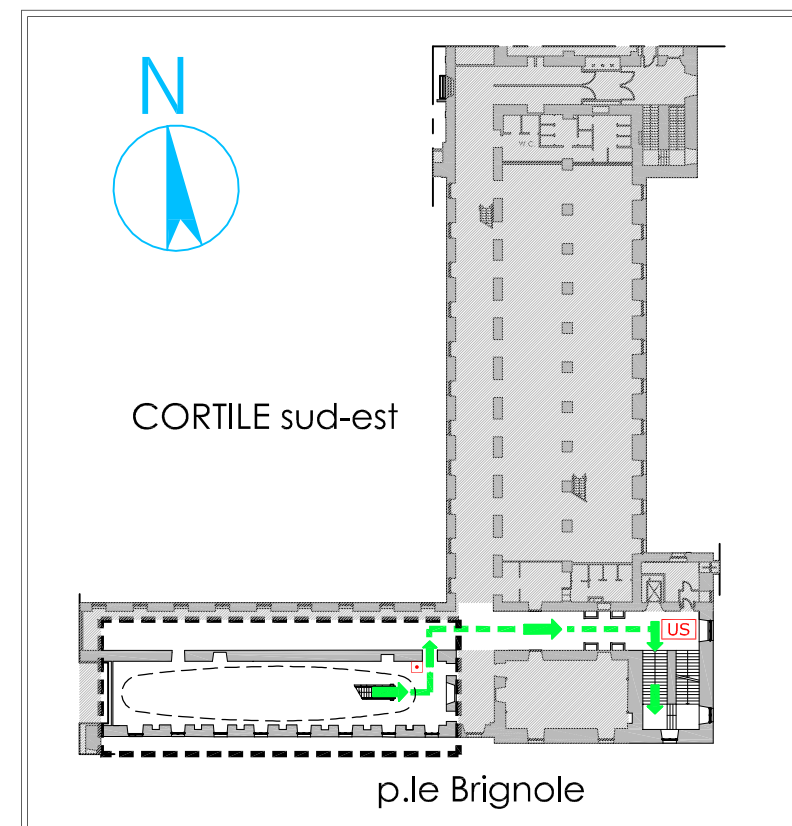

LEGENDA SEGNI GRAFICI - EMERGENZA	
	VOI SIETE QUI
	PERCORSO DI ESODO
	USCITA DI SICUREZZA
	PULSANTE MANUALE DI ALLARME
	ESTINTORE PORTATILE
	IDRANTE A MURO CON TUBAZIONE FLESSIBILE E LANCIA
	PORTA A TENUTA DI FUMO RESISTENTE AL FUOCO

soppalco sospeso