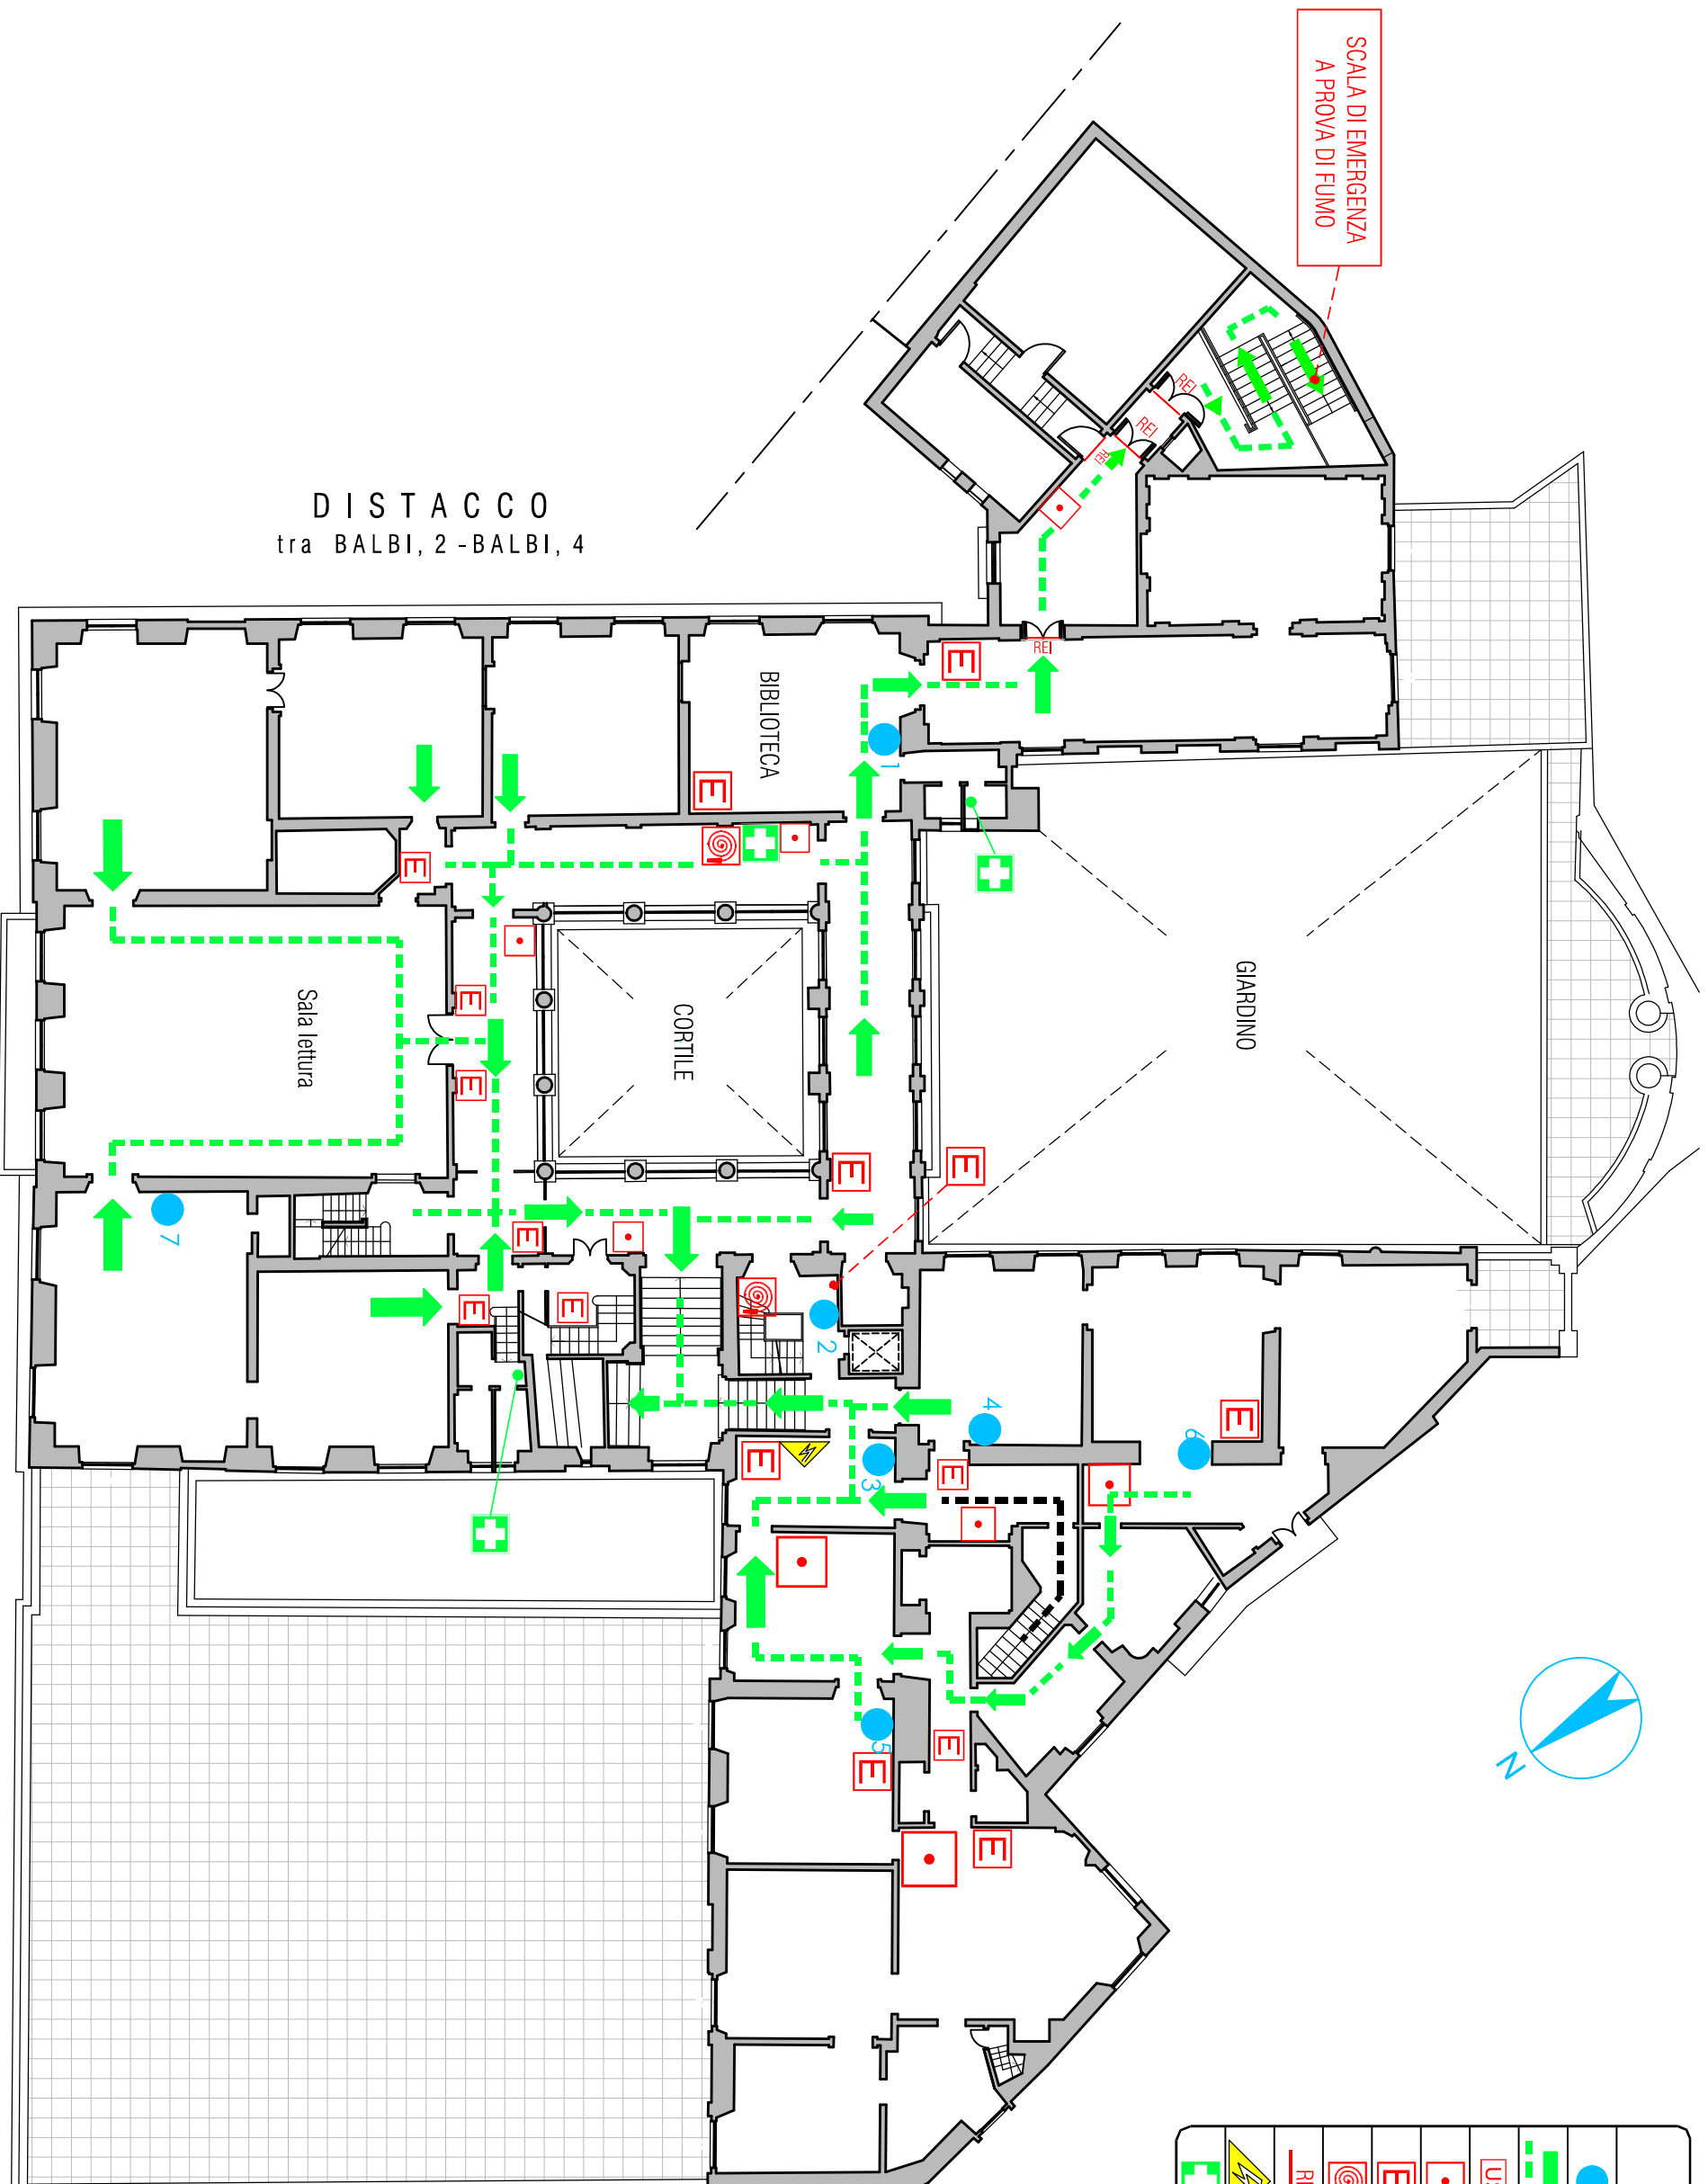

UNIVERSITA' DEGLI STUDI DI GENOVA

Via Balbi, 4 - GENOVA

OGGETTO DELLA TAVOLA:

Percorsi di esodo - Piano Terzo

P.E. - VSQ Generale

AGGIORNAMENTO DEL:

26 Marzo 2024

Settore prevenzioni protezione e gestione delle emergenze

LEGENDA SEGNI GRAFICI - EMERGENZA	
	VOI SIETE QUI
	PERCORSO DI ESODO
	USCITA DI SICUREZZA
	PULSANTE MANUALE DI ALLARME
	ESTINTORE PORTATILE
	IDRANTE A MURO CON TUBAZIONE FLESSIBILE E LANCIA
	PORTA A TENUTA DI FUMO RESISTENTE AL FUOCO
	QUADRO ELETTRICO
	CASSETTA DEL PRONTO SOCCORSO

DISTACCO
tra BALBI, 2 - BALBI, 4

VIA BALBI