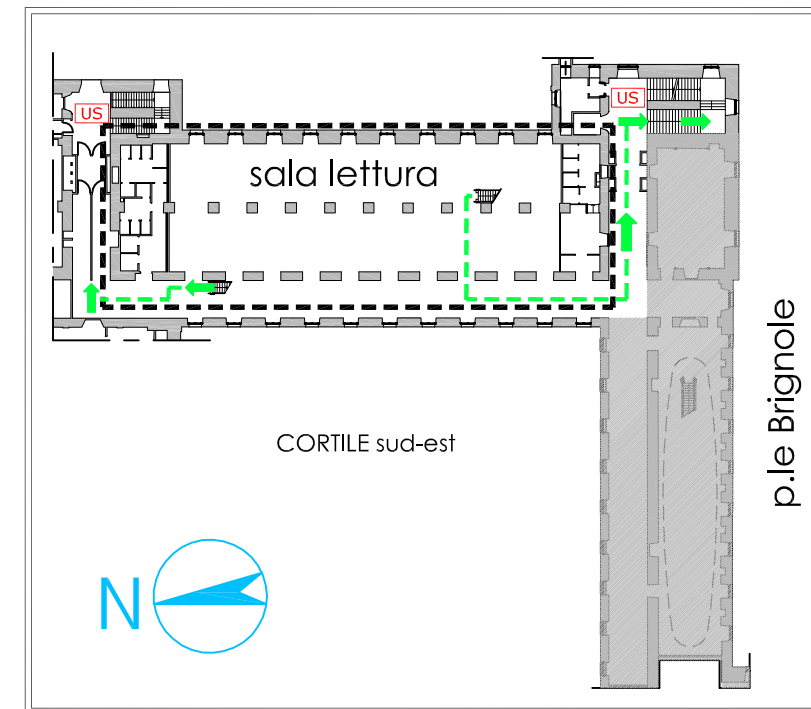

LEGENDA SEGNI GRAFICI - EMERGENZA	
	VOI SIETE QUI
	PERCORSO DI ESODO
	USCITA DI SICUREZZA
	PULSANTE MANUALE DI ALLARME
	ESTINTORE PORTATILE
	IDRANTE A MURO CON TUBAZIONE FLESSIBILE E LANCIA
	PORTA A TENUTA DI FUMO RESISTENTE AL FUOCO

soppalco sala lettura