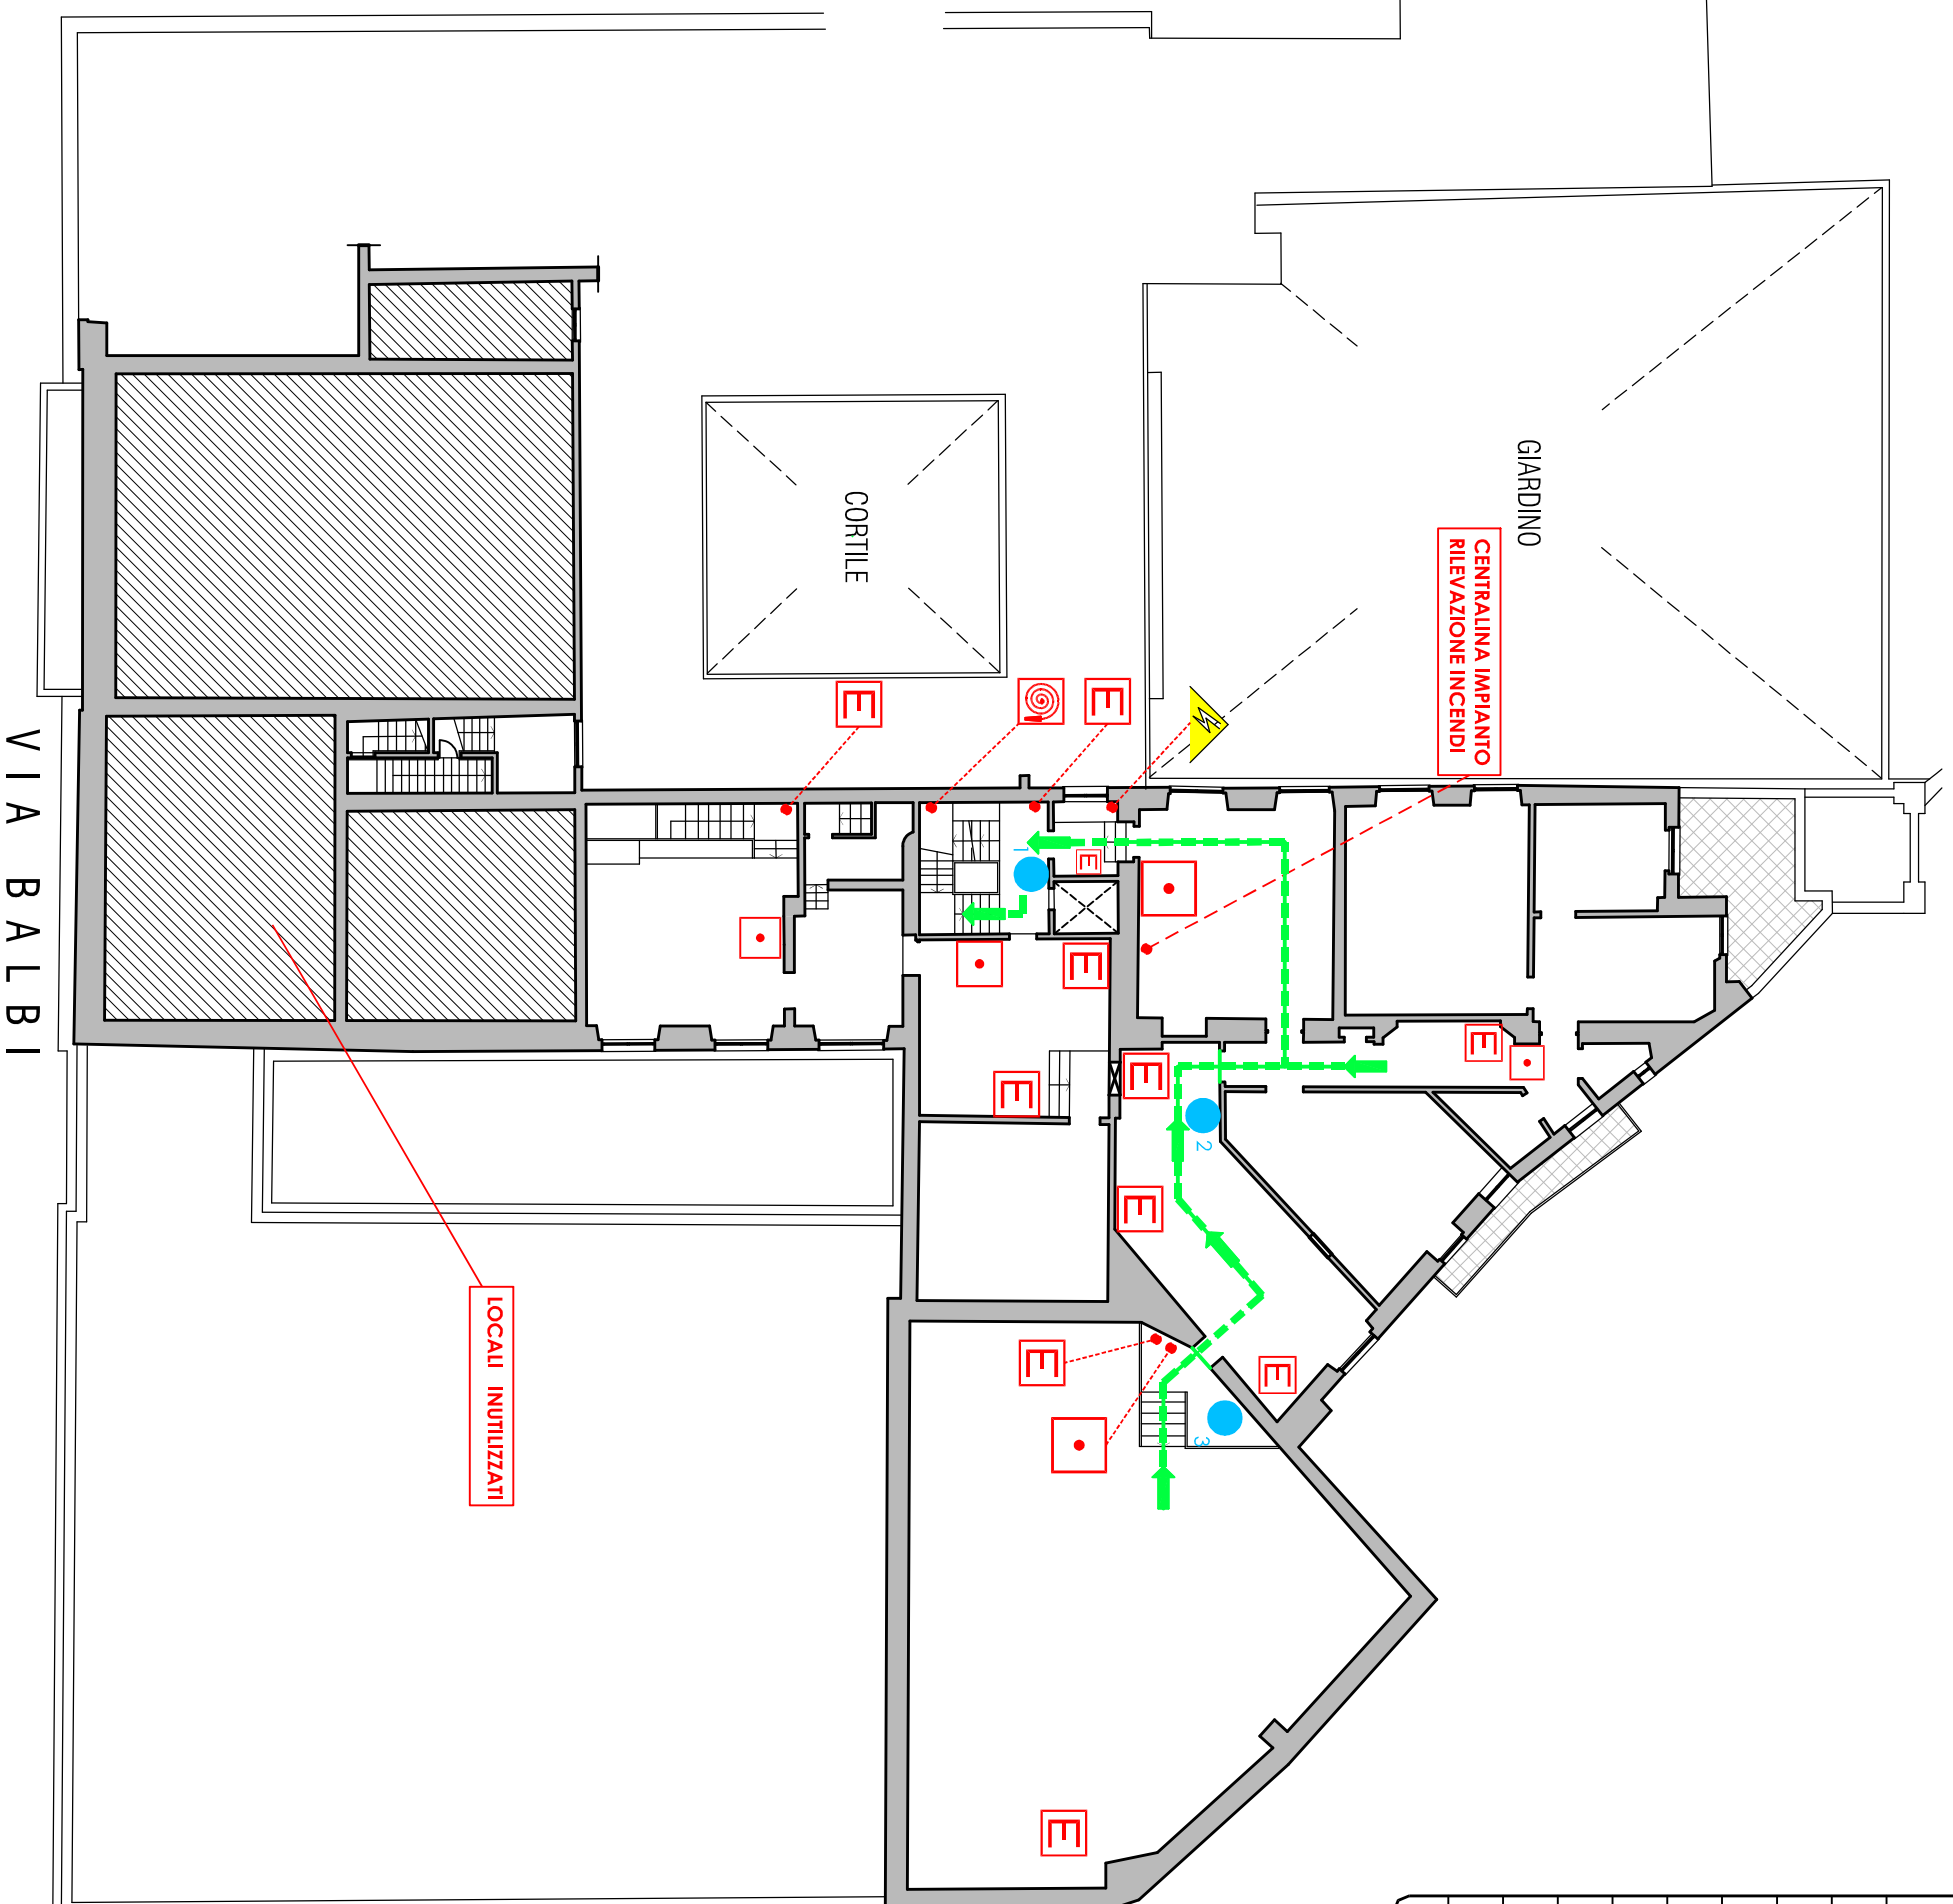

# UNIVERSITA' DEGLI STUDI DI GENOVA

Via Balbi, 4 - GENOVA

OGGETTO DELLA TAVOLA:  
Percorsi di esodo-Piano Terzo Amm.  
P.E. - VSQ GENERALE

AGGIORNAMENTO DEL:

26 Marzo 2024

Servizio Prevenzione, Ambiente e Adeguamento Normativo

DISTACCO  
TRA BALBI, 2 - BALBI, 4

LEGENDA SEGNI GRAFICI - EMERGENZA	
	VOI SIETE QUI
	PERCORSO DI ESODO
	USCITA DI SICUREZZA
	PULSANTE MANUALE DI ALLARME
	ESTINTORE PORTATILE
	IDRANTE A MURO CON TUBAZIONE FLESSIBILE E LANCIA
	PORTA A TENUTA DI FUMO RESISTENTE AL FUOCO
	QUADRO ELETTRICO
	CASSETTA DEL PRONTO SOCCORSO