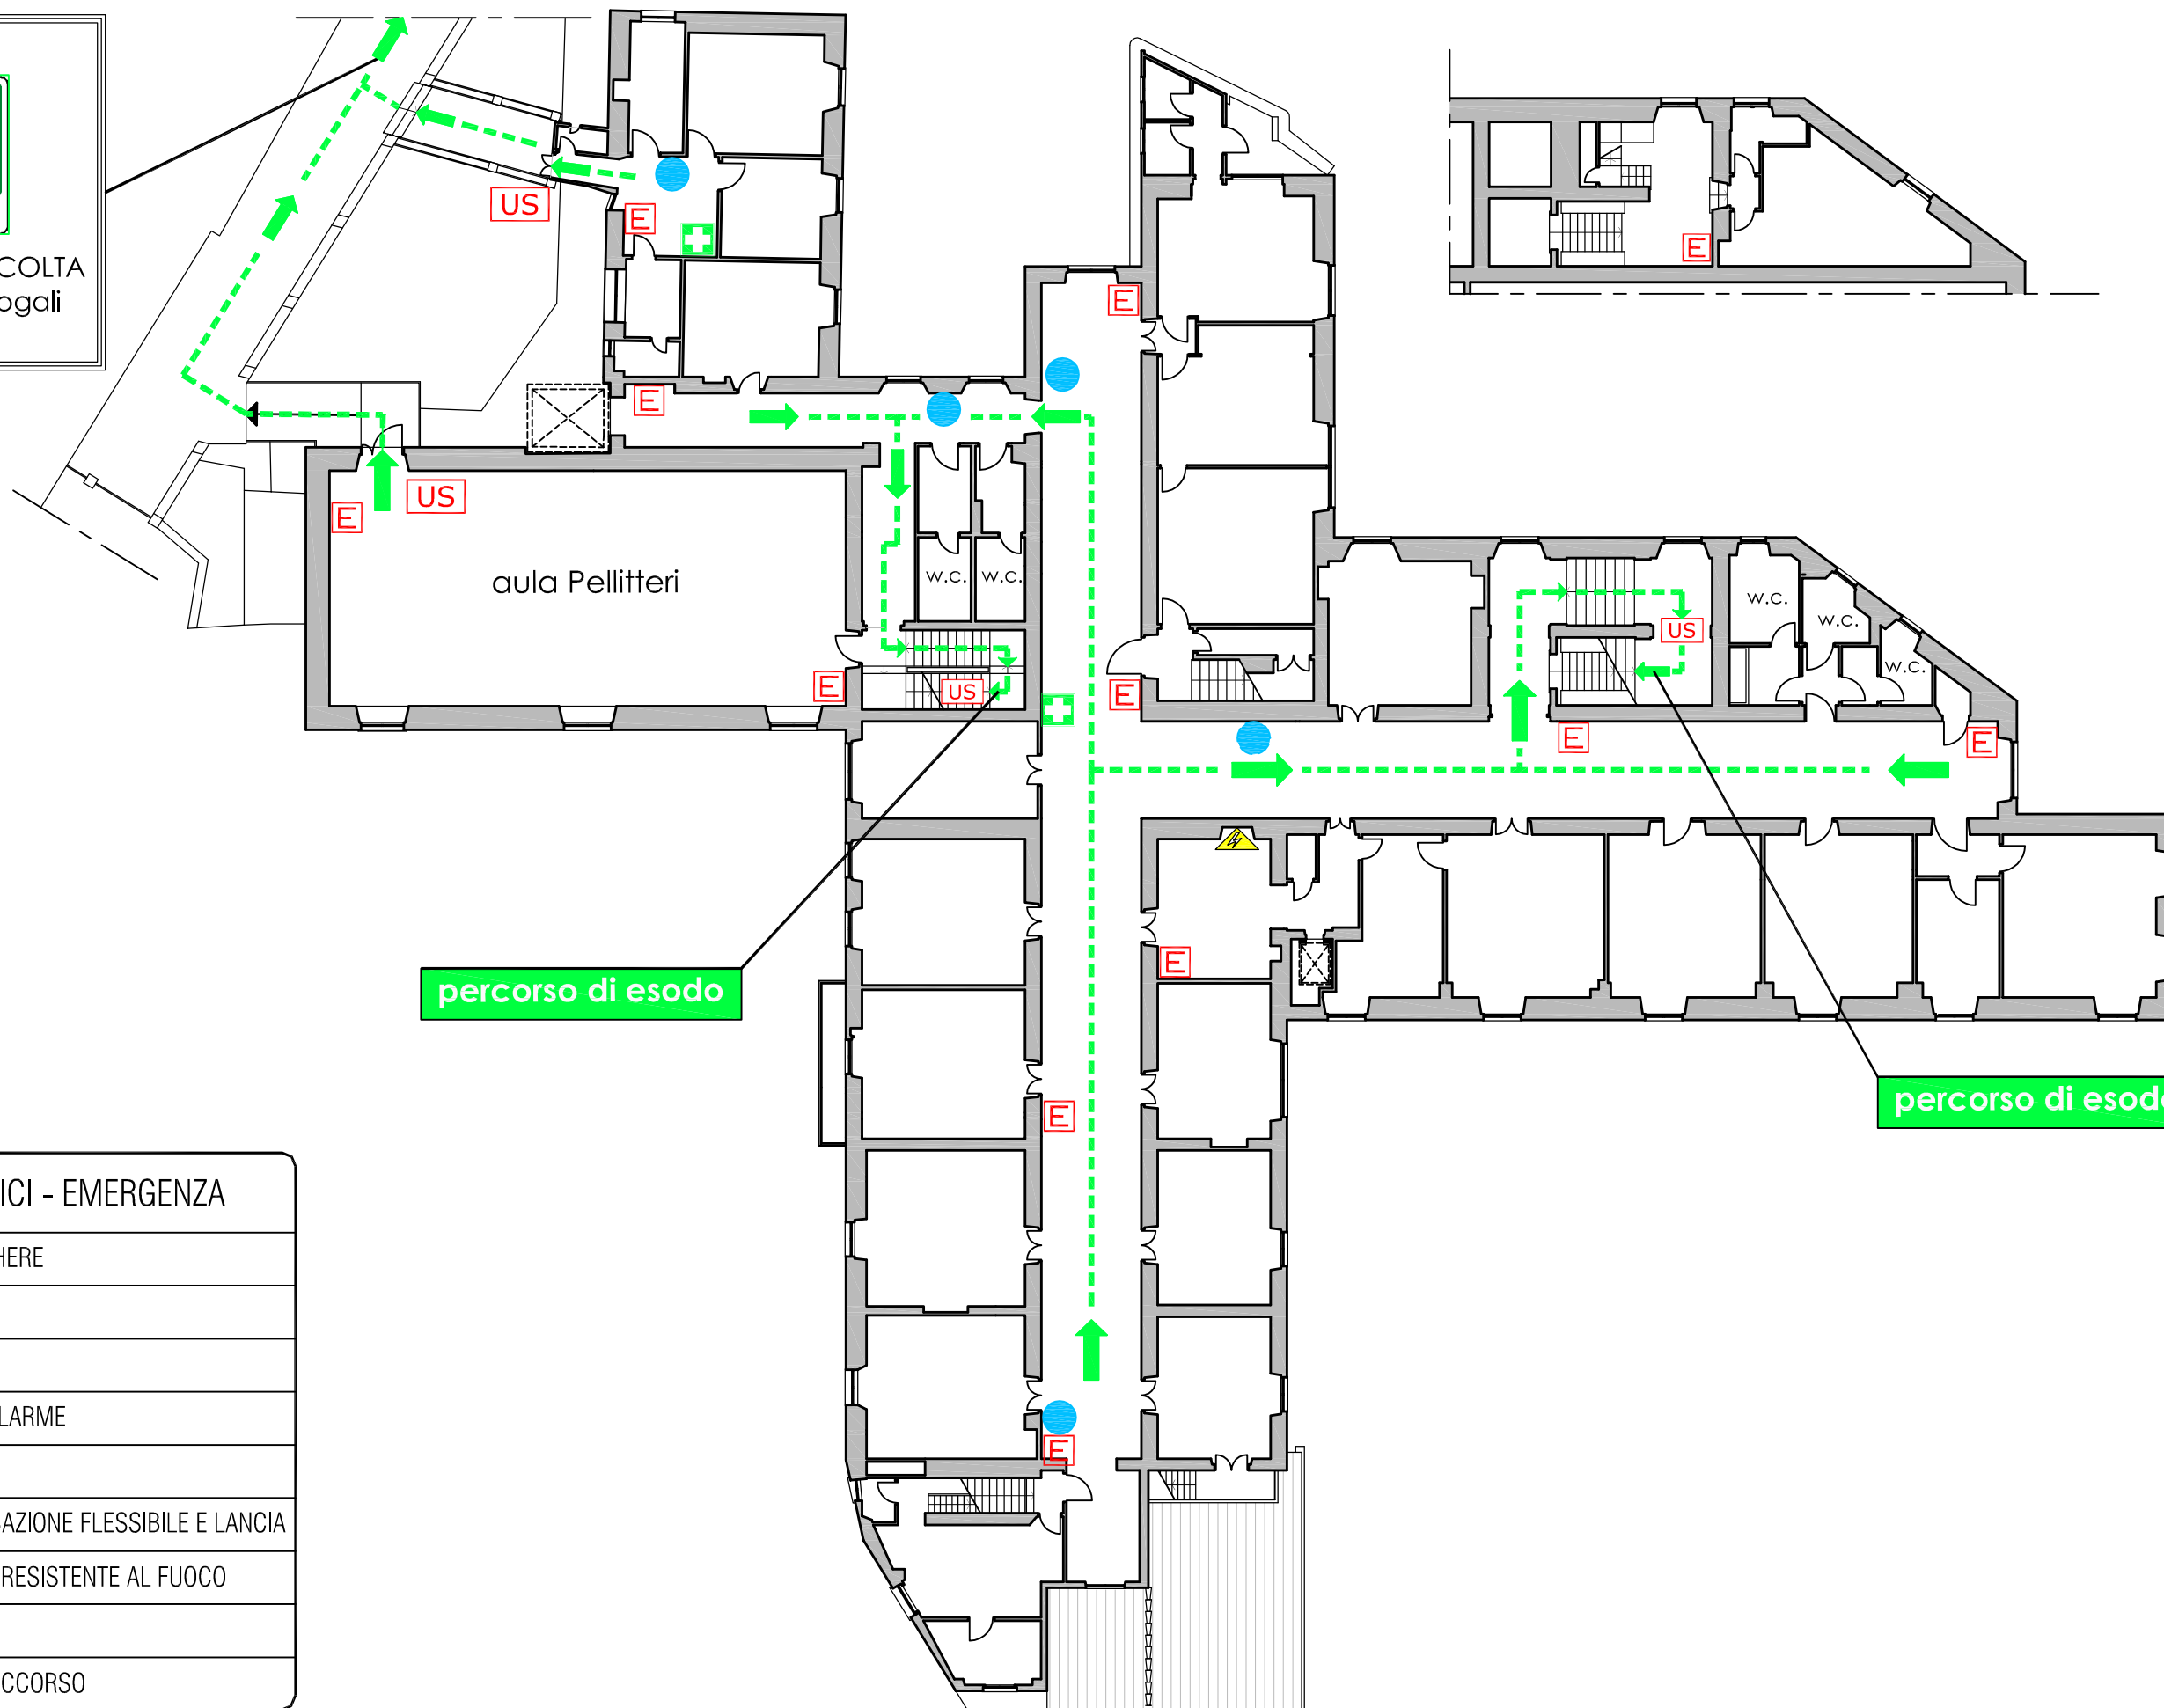

PUNTO DI RACCOLTA  
verso C.so Dogali

percorso di esodo

percorso di esodo

### LEGENDA SEGNI GRAFICI - EMERGENZA

	VOI SIETE QUI - YOU ARE HERE
	PERCORSO DI ESODO
	USCITA DI SICUREZZA
	ESTINTORE PORTATILE
	IDRANTE A MURO CON TUBAZIONE FLESSIBILE E LANCIA
	PORTA A TENUTA DI FUMO RESISTENTE AL FUOCO
	QUADRO ELETTRICO
	CASSETTA DEL PRONTO SOCCORSO