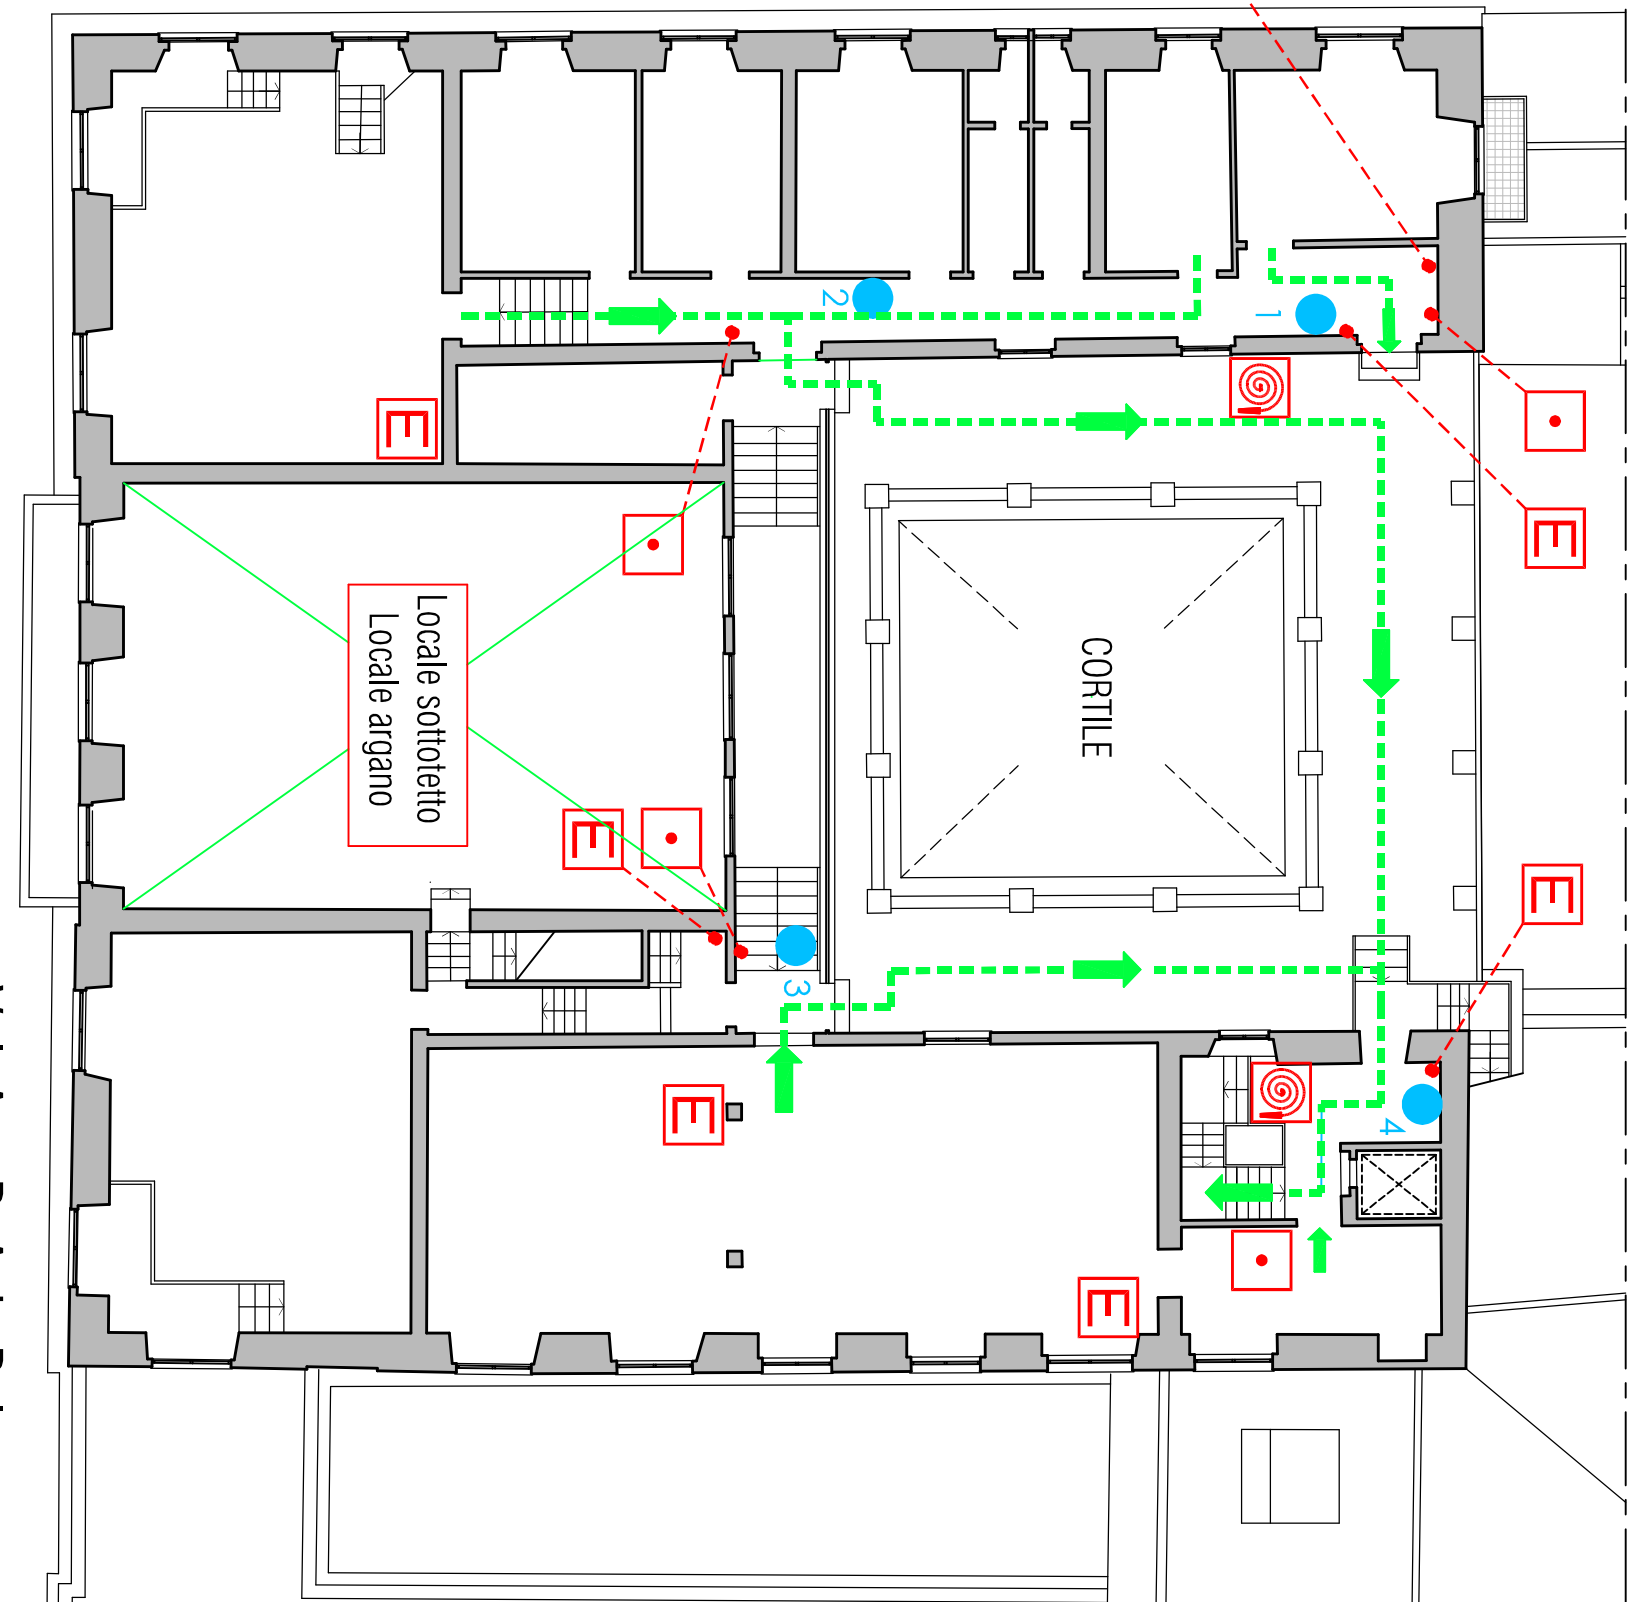

CENTRALINA IMPIANTO
RILEVAZIONE INCENDI

LEGENDA SEGNI GRAFICI - EMERGENZA	
	VOI SIETE QUI
	PERCORSO DI ESODO
	USCITA DI SICUREZZA
	PULSANTE MANUALE DI ALLARME
	ESTINTORE PORTATILE
	IDRANTE A MURO CON TUBAZIONE FLESSIBILE E LANCIA
	PORTA A TENUTA DI FUMO RESISTENTE AL FUOCO
	QUADRO ELETTRICO
	CASSETTA DEL PRONTO SOCCORSO

VIA BALBI