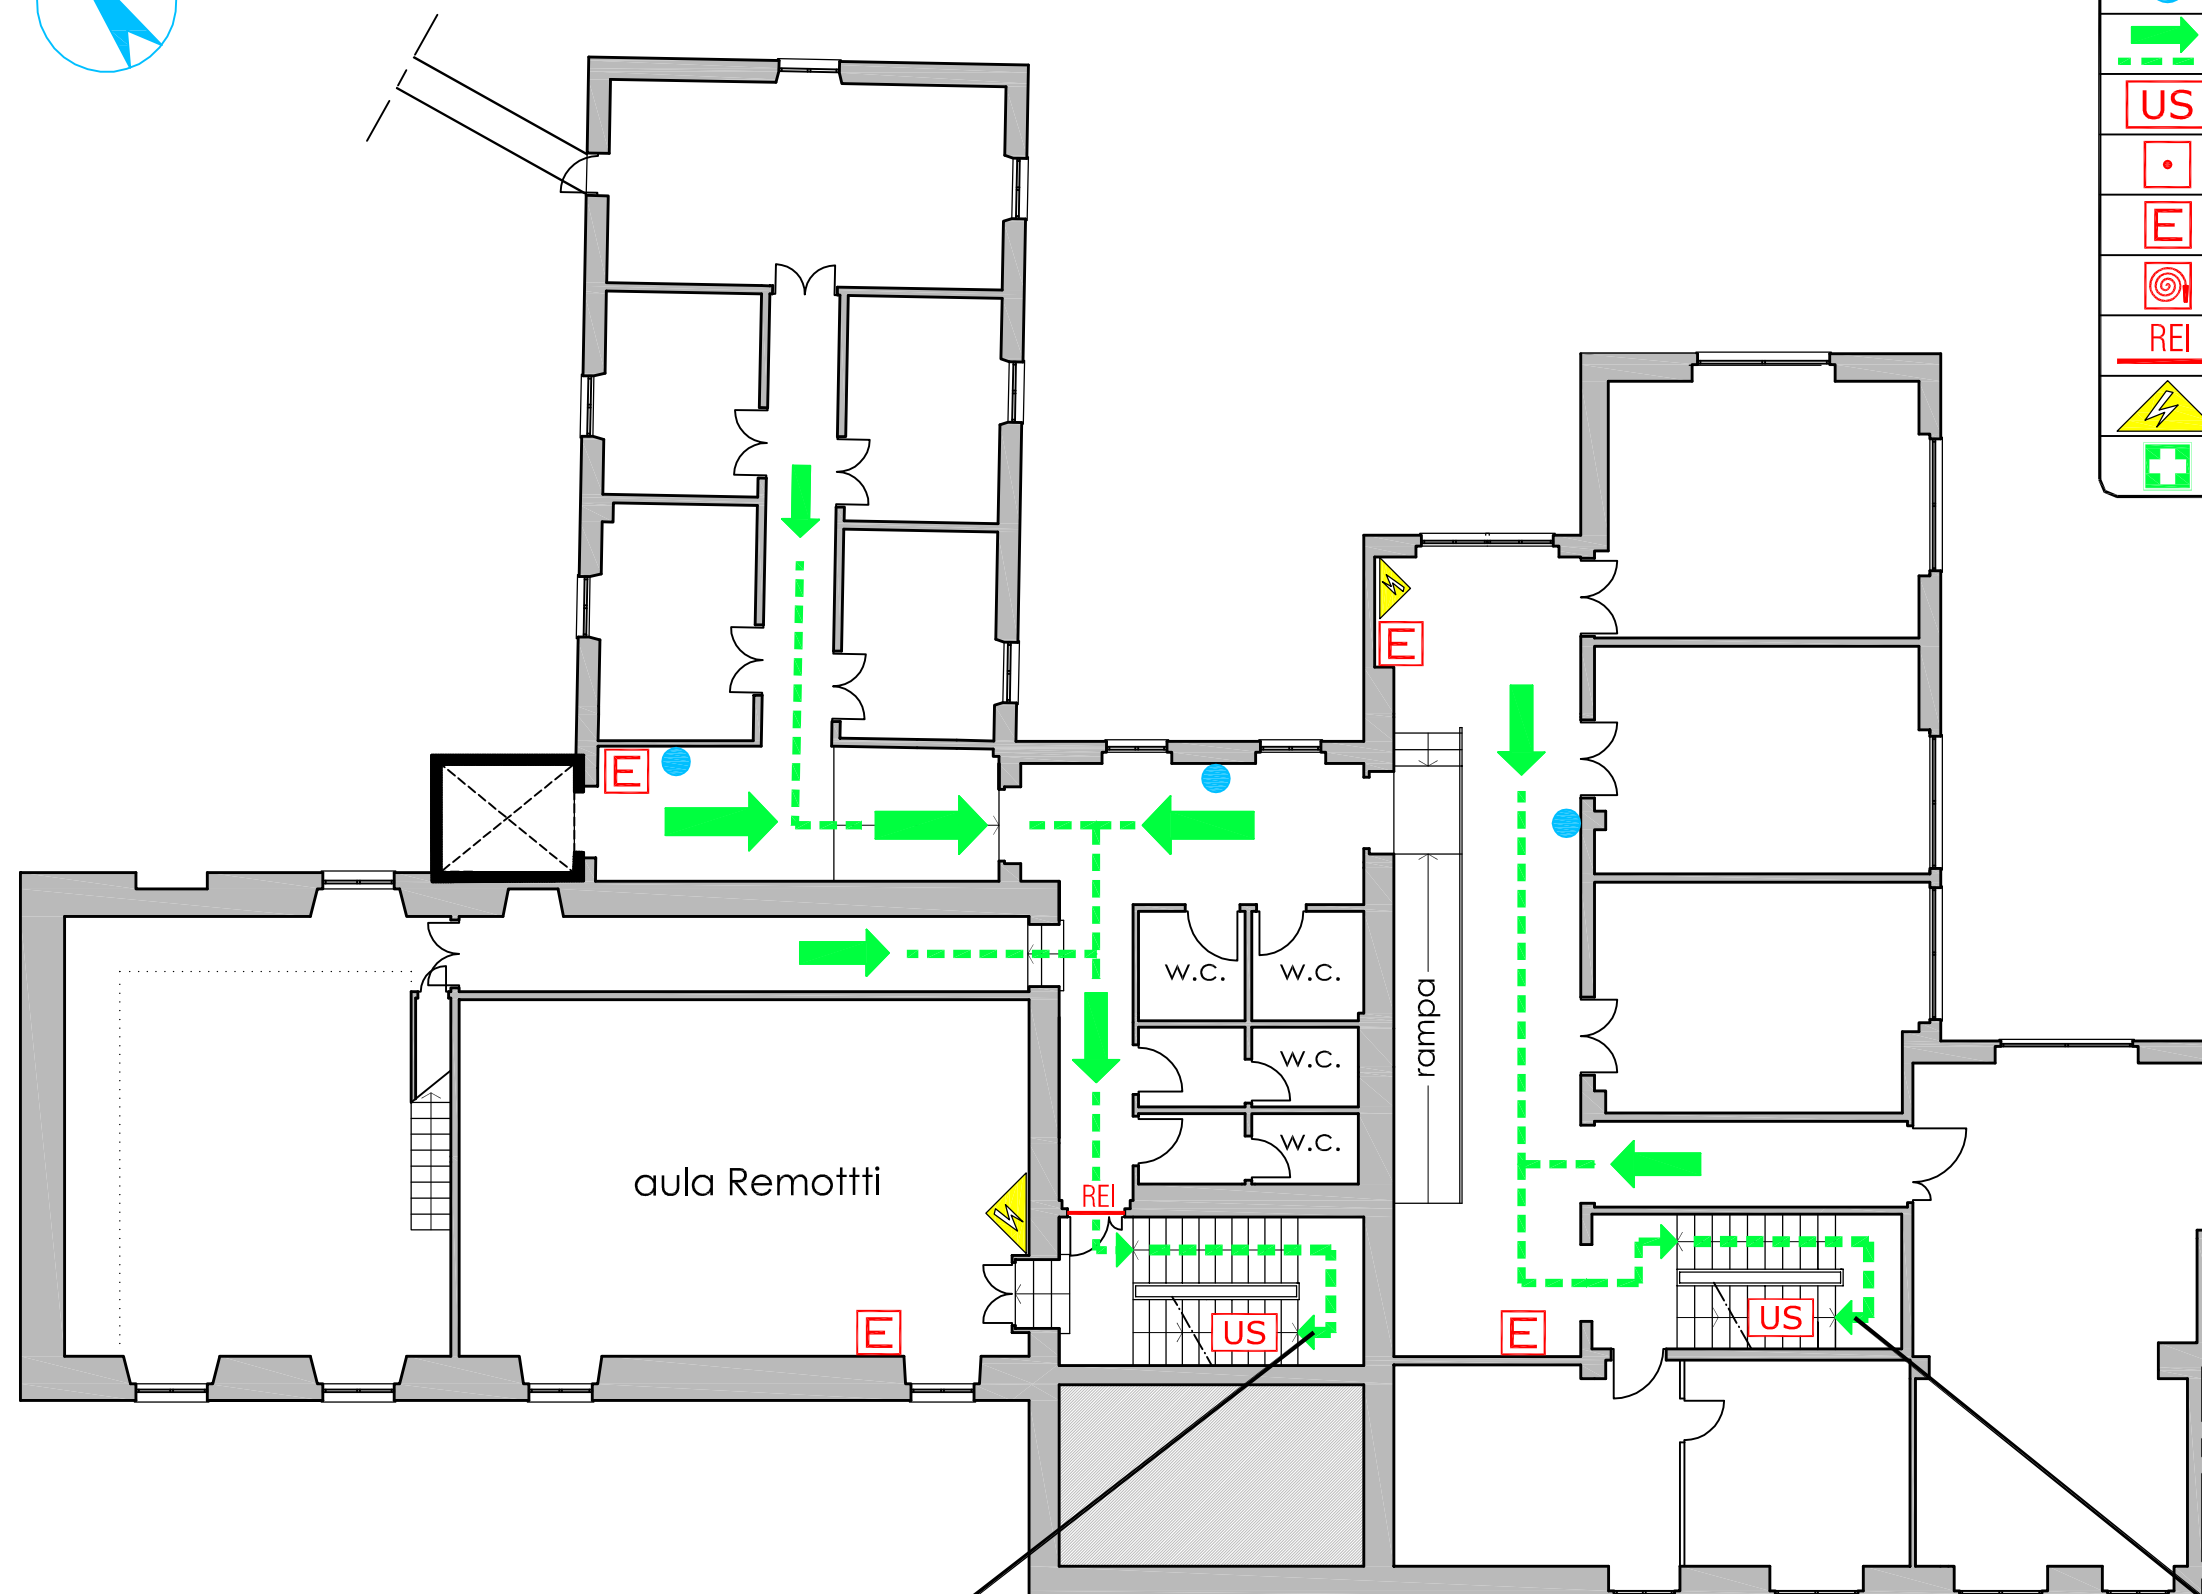

LEGENDA SEGNI GRAFICI - EMERGENZA

	VOI SIETE QUI - YOU ARE HERE
	PERCORSO DI ESODO
	USCITA DI SICUREZZA
	PULSANTE MANUALE DI ALLARME
	ESTINTORE PORTATILE
	IDRANTE A MURO CON TUBAZIONE FLESSIBILE E LANCIA
	PORTA A TENUTA DI FUMO RESISTENTE AL FUOCO
	QUADRO ELETTRICO
	CASSETTA DEL PRONTO SOCCORSO

percorso di esodo

percorso di esodo