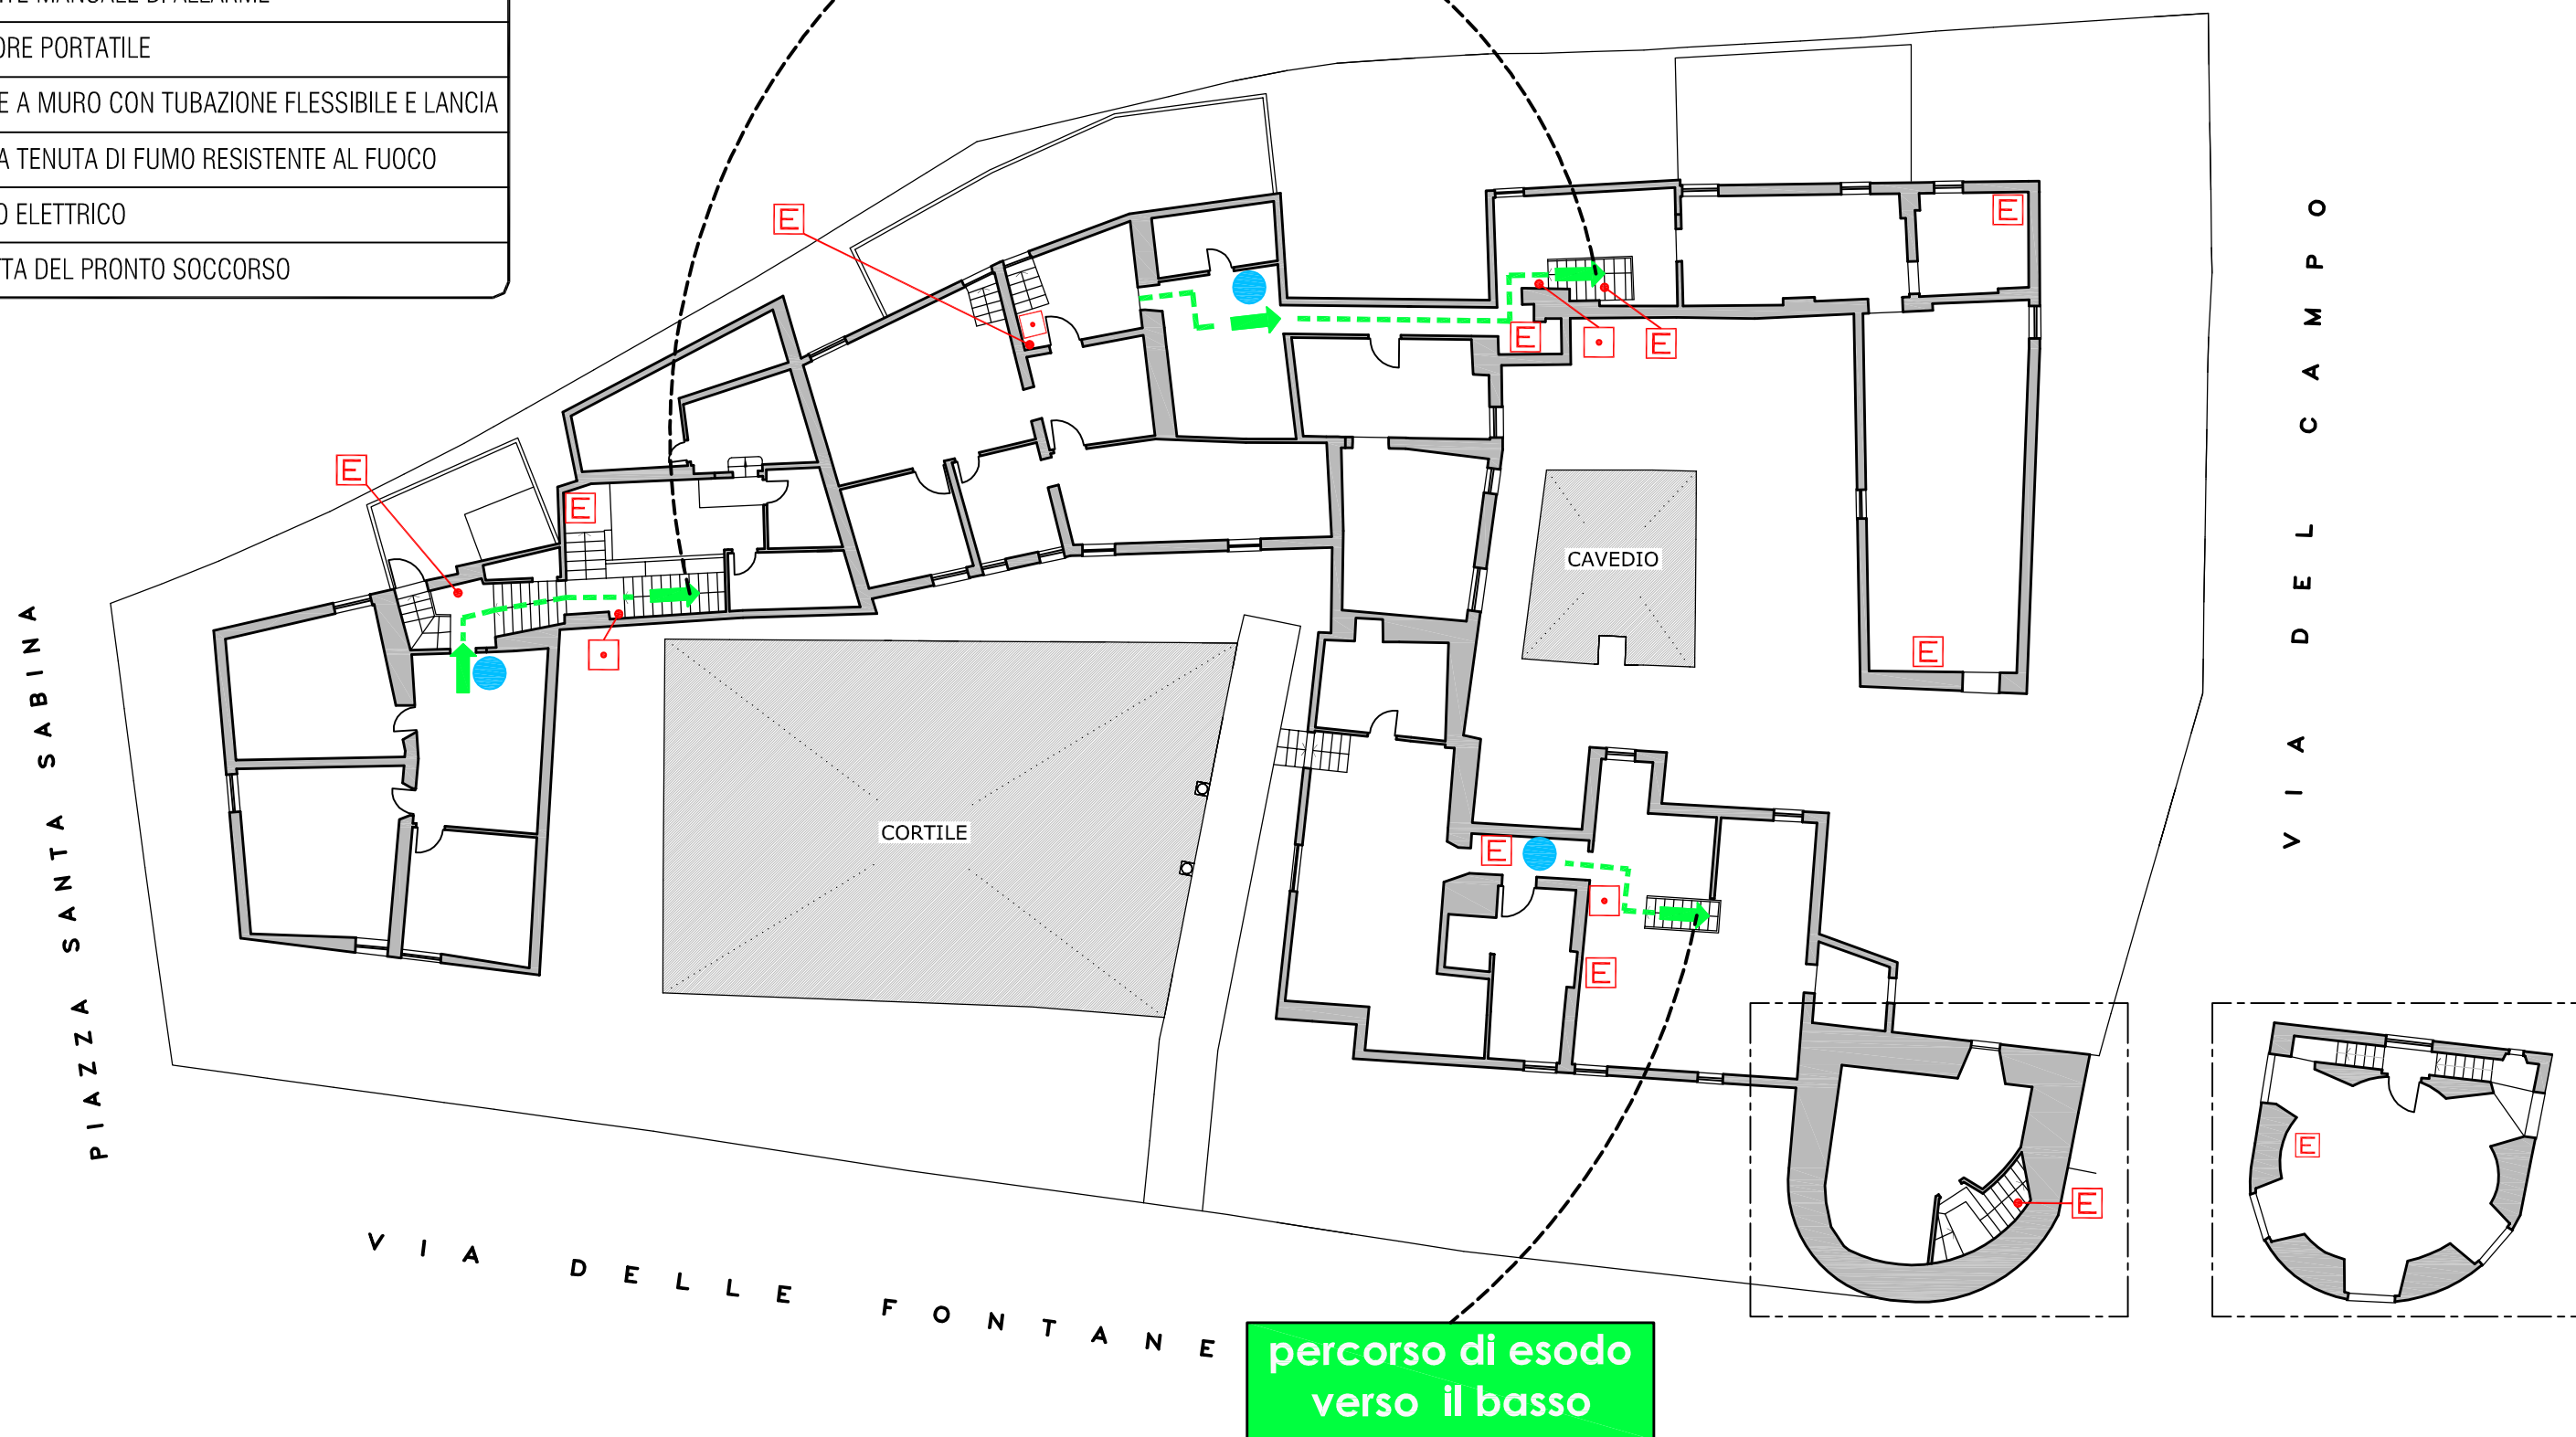

### LEGENDA SEGNI GRAFICI - EMERGENZA

	VOI SIETE QUI
	PERCORSO DI ESODO
	USCITA DI SICUREZZA
	PULSANTE MANUALE DI ALLARME
	ESTINTORE PORTATILE
	IDRANTE A MURO CON TUBAZIONE FLESSIBILE E LANCIA
	PORTA A TENUTA DI FUMO RESISTENTE AL FUOCO
	QUADRO ELETTRICO
	CASSETTA DEL PRONTO SOCCORSO

**percorso di esodo verso il basso**

V I A D E L C A M P O

V I A D E L L E F O N T A N E

**percorso di esodo verso il basso**