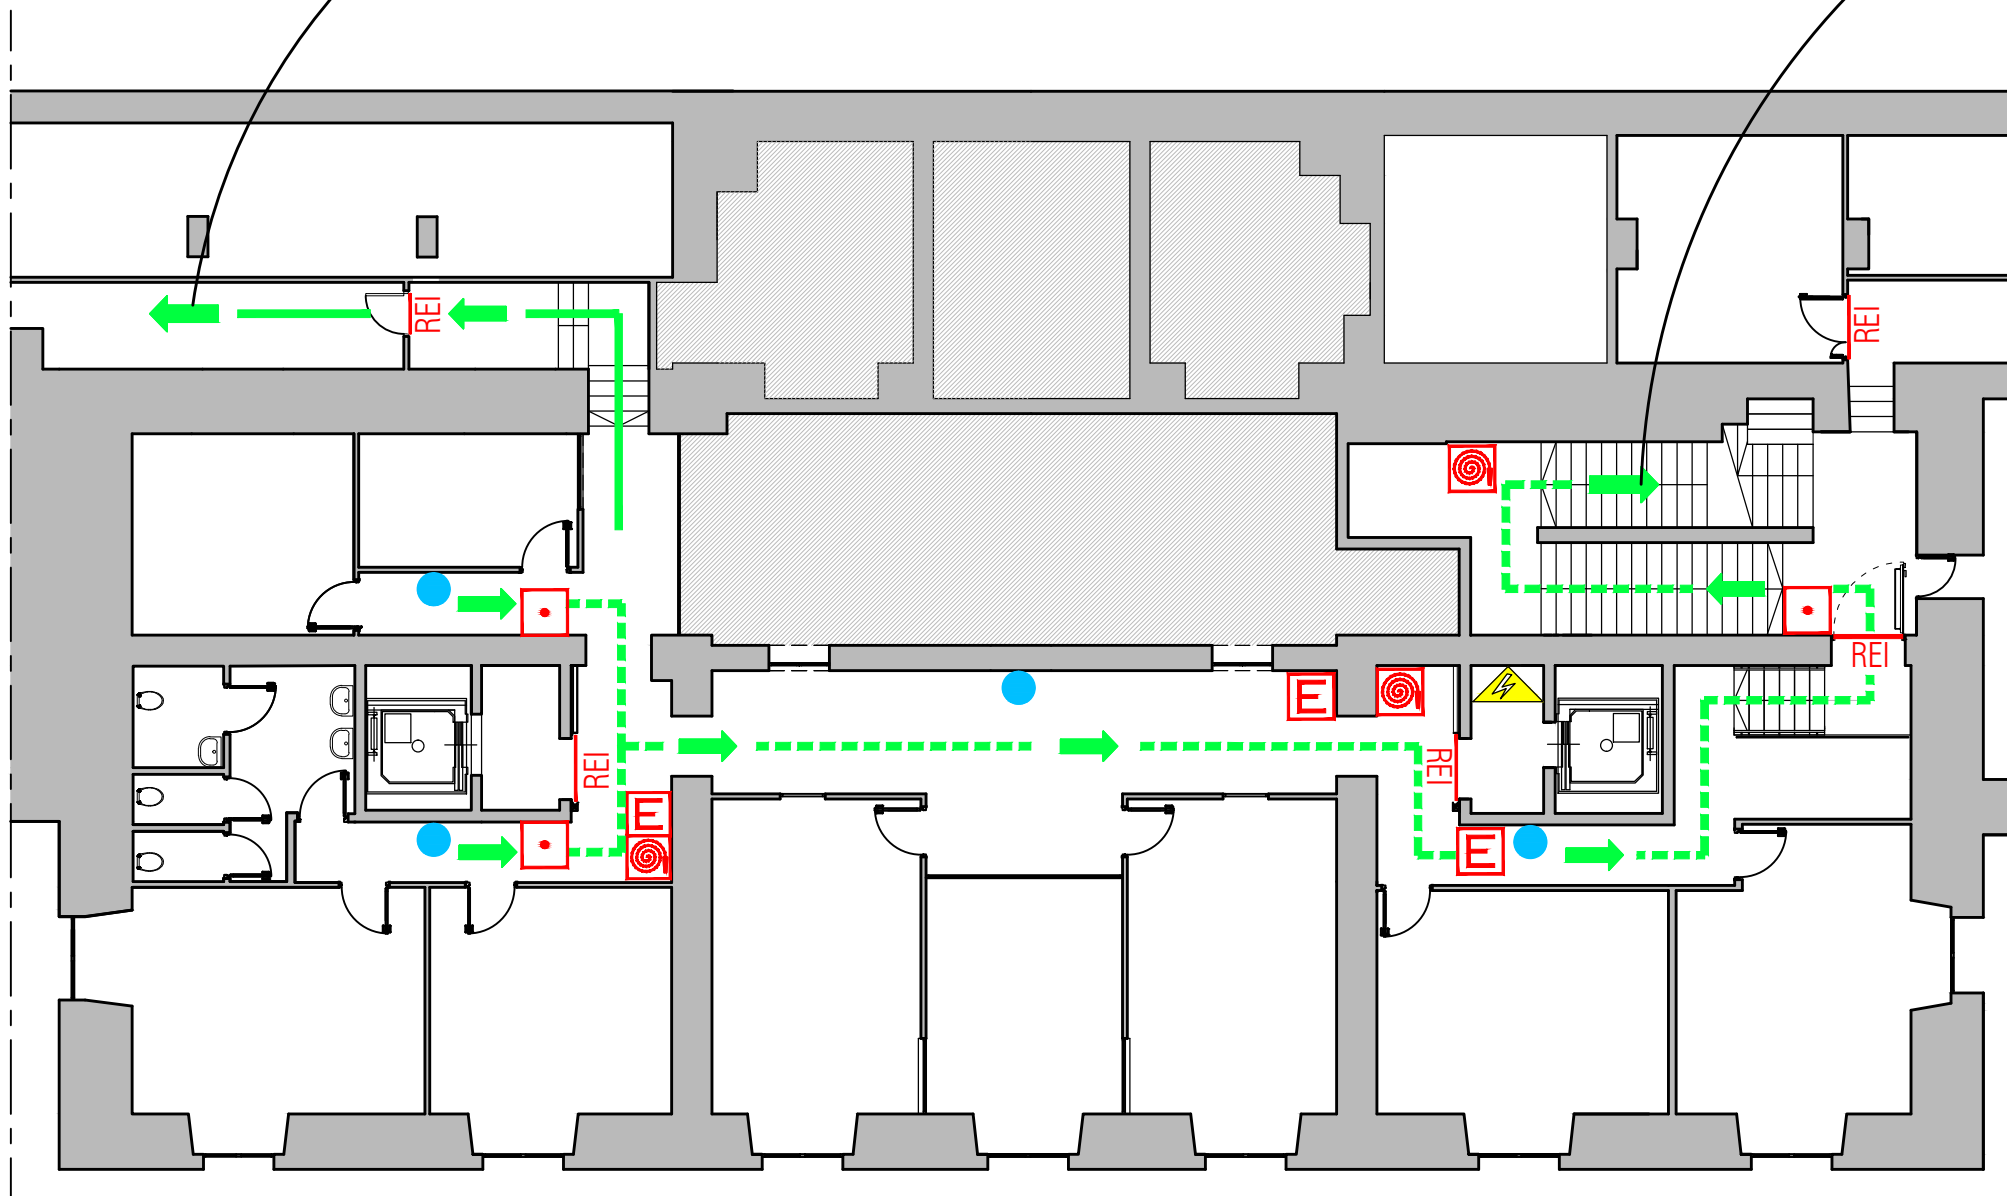

percorso di esodo  
secondario  
verso Torre Ovest

percorso di esodo  
verso il basso

### LEGENDA SEGNI GRAFICI - EMERGENZA

	VOI SIETE QUI - YOU ARE HERE
	PERCORSO DI ESODO PRINCIPALE
	PERCORSO DI ESODO SECONDARIO
	USCITA DI SICUREZZA
	PULSANTE MANUALE DI ALLARME
	ESTINTORE PORTATILE
	IDRANTE A MURO CON TUBAZIONE FLESSIBILE E LANCIA
	PORTA A TENUTA DI FUMO RESISTENTE AL FUOCO
	QUADRO ELETTRICO
	CASSETTA DEL PRONTO SOCCORSO