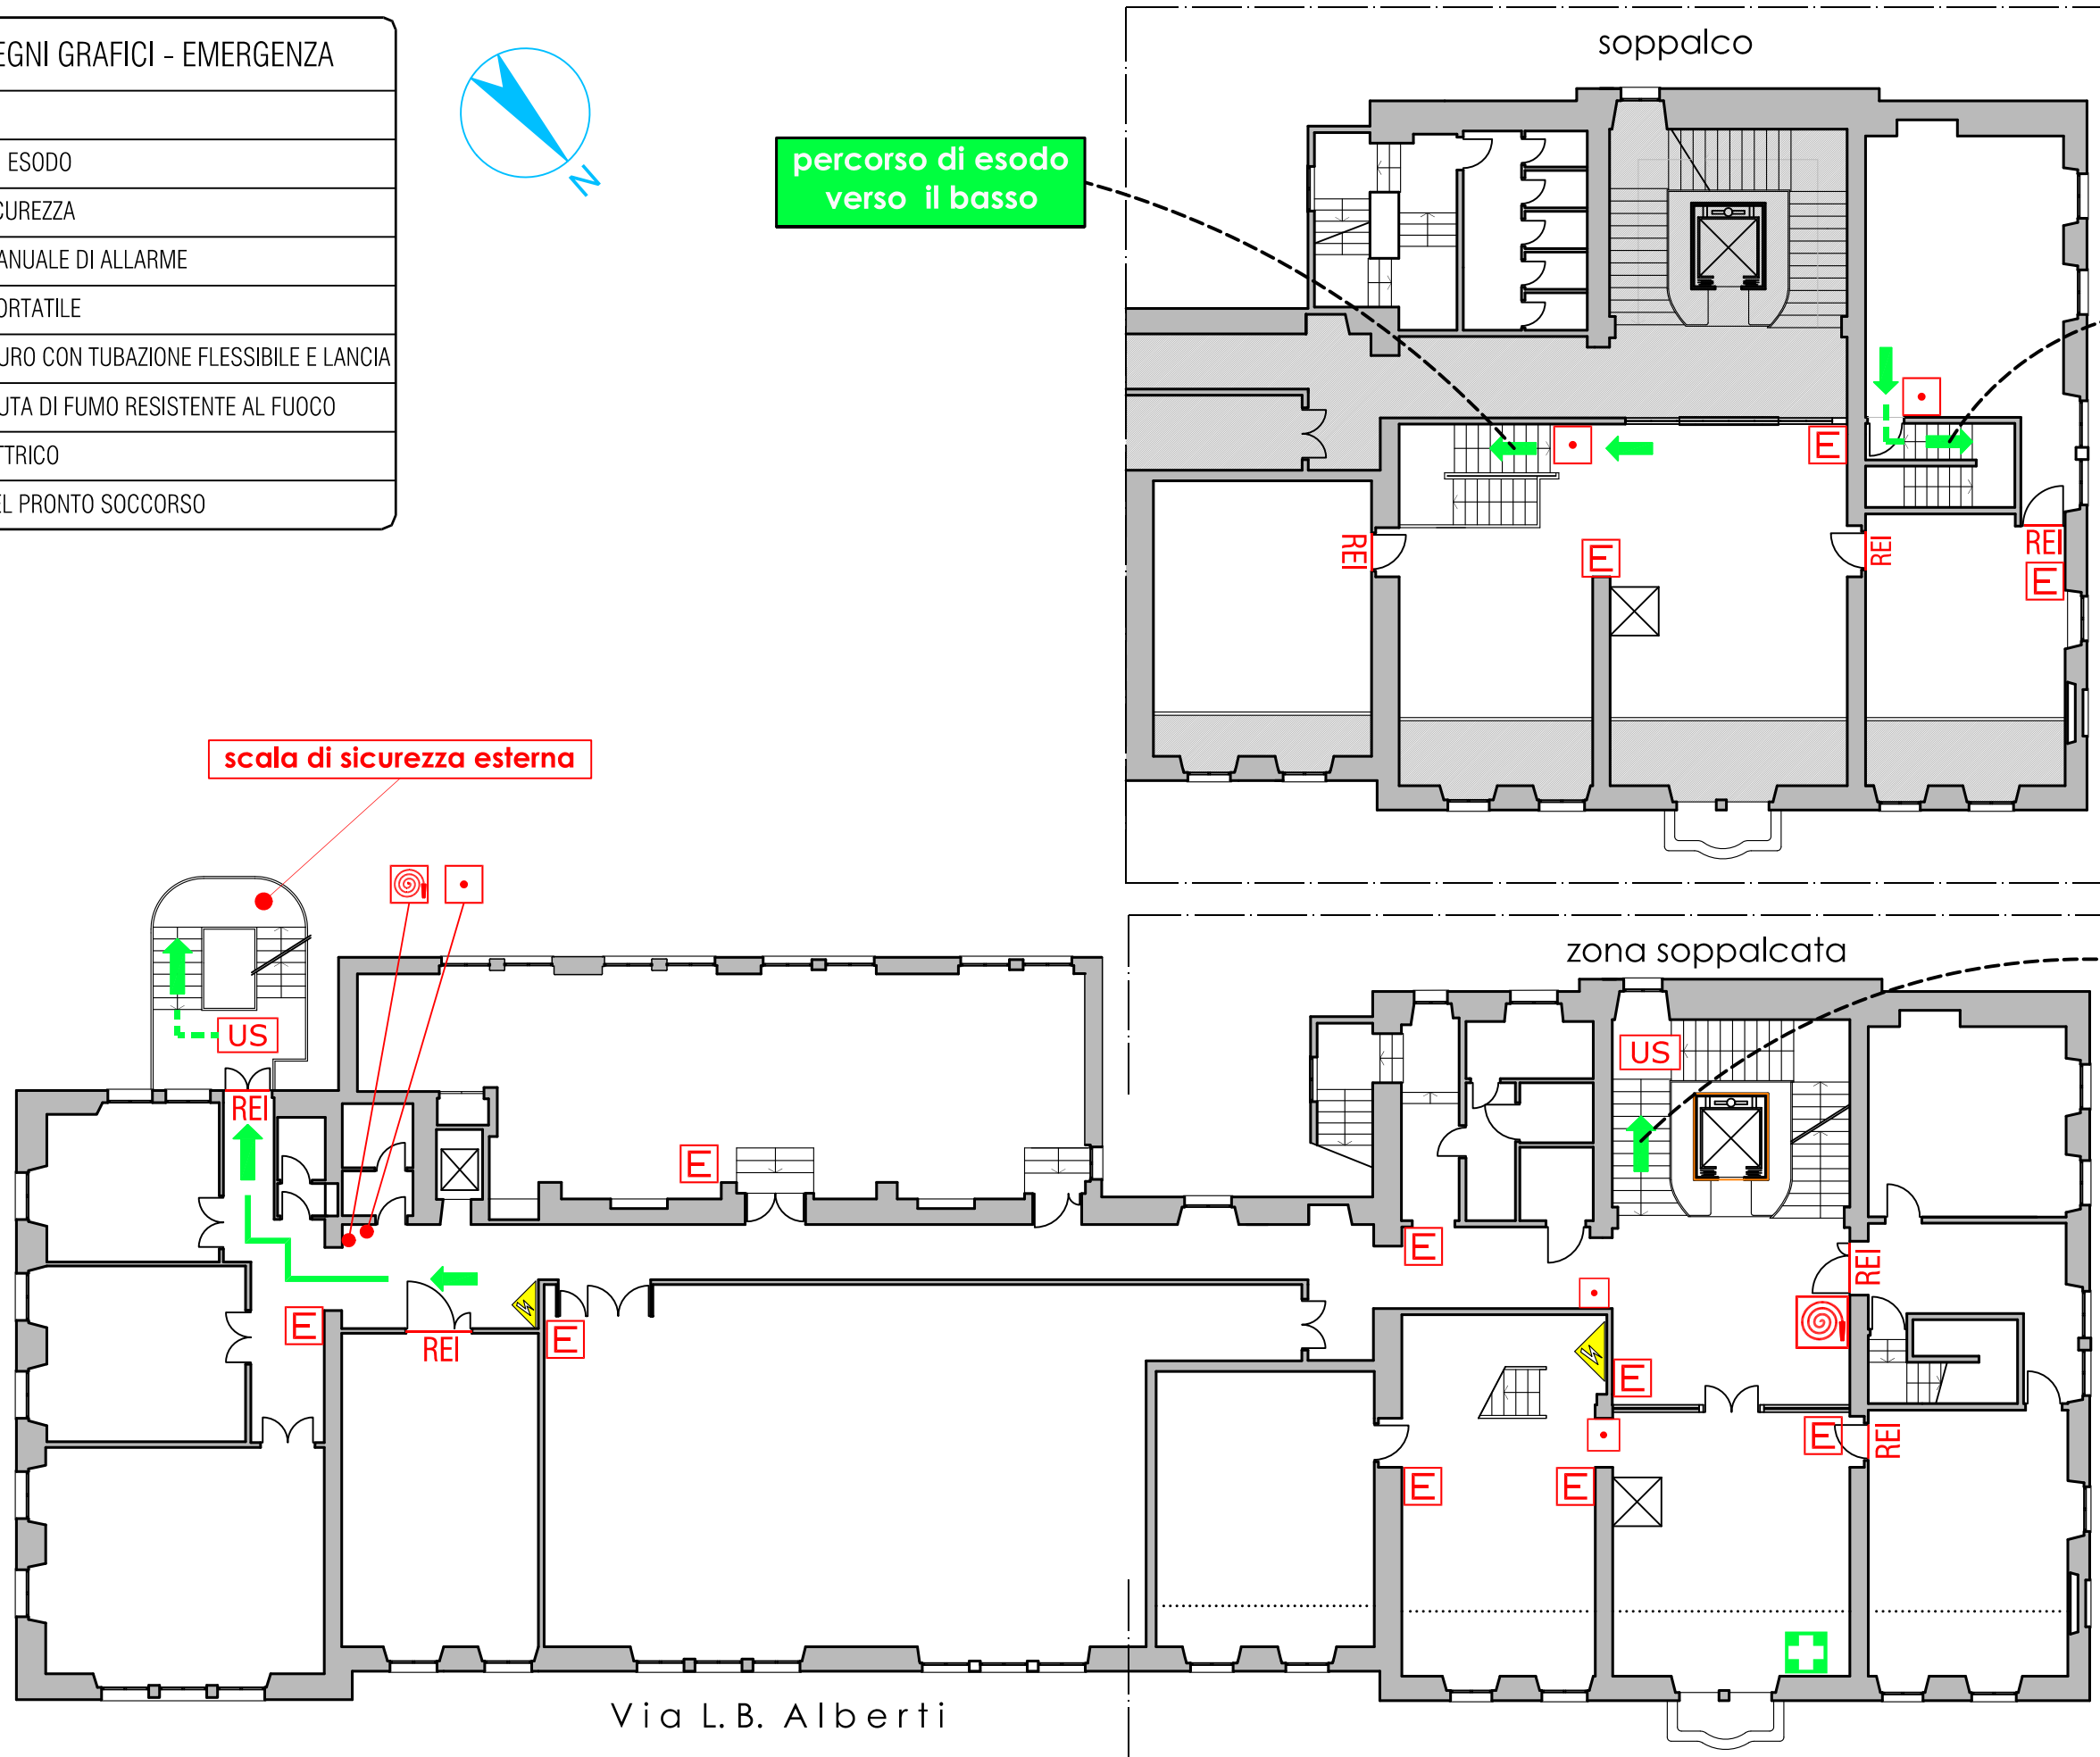

LEGENDA SEGNI GRAFICI - EMERGENZA

	VOI SIETE QUI
	PERCORSO DI ESODO
	USCITA DI SICUREZZA
	PULSANTE MANUALE DI ALLARME
	ESTINTORE PORTATILE
	IDRANTE A MURO CON TUBAZIONE FLESSIBILE E LANCIA
	PORTA A TENUTA DI FUMO RESISTENTE AL FUOCO
	QUADRO ELETTRICO
	CASSETTA DEL PRONTO SOCCORSO

percorso di esodo verso il basso

percorso di esodo verso il basso

scala di sicurezza esterna

percorso di esodo verso il basso

Via L.B. Alberti