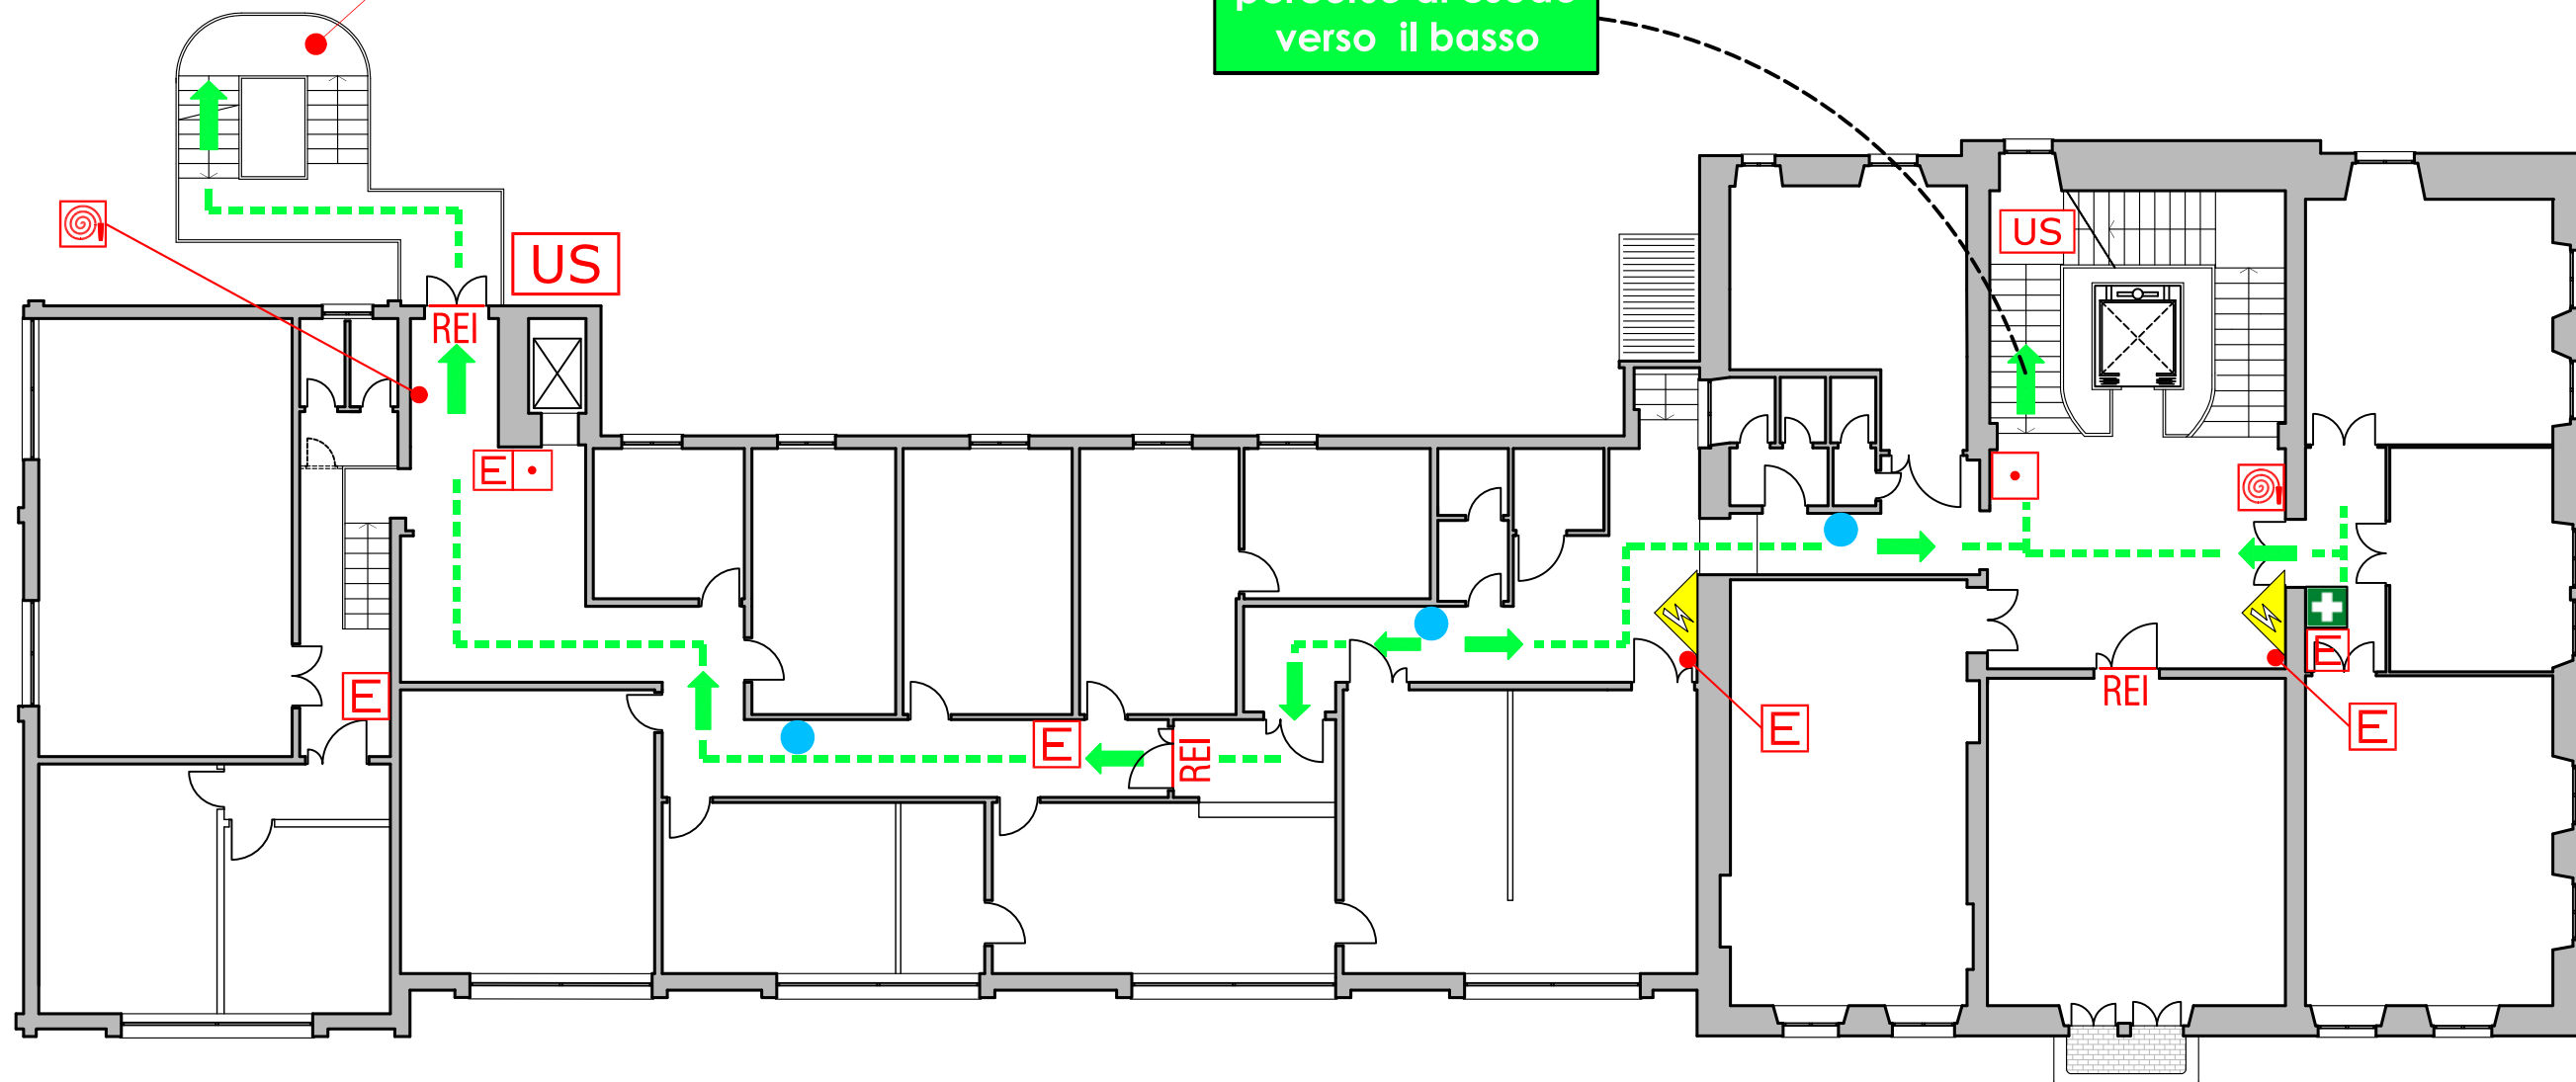

LEGENDA SEGNI GRAFICI - EMERGENZA

	VOI SIETE QUI
	PERCORSO DI ESODO
	USCITA DI SICUREZZA
	PULSANTE MANUALE DI ALLARME
	ESTINTORE PORTATILE
	IDRANTE A MURO CON TUBAZIONE FLESSIBILE E LANCIA
	PORTA A TENUTA DI FUMO RESISTENTE AL FUOCO
	QUADRO ELETTRICO
	CASSETTA DEL PRONTO SOCCORSO

scala di sicurezza esterna

percorso di esodo verso il basso

Via L.B. Alberti