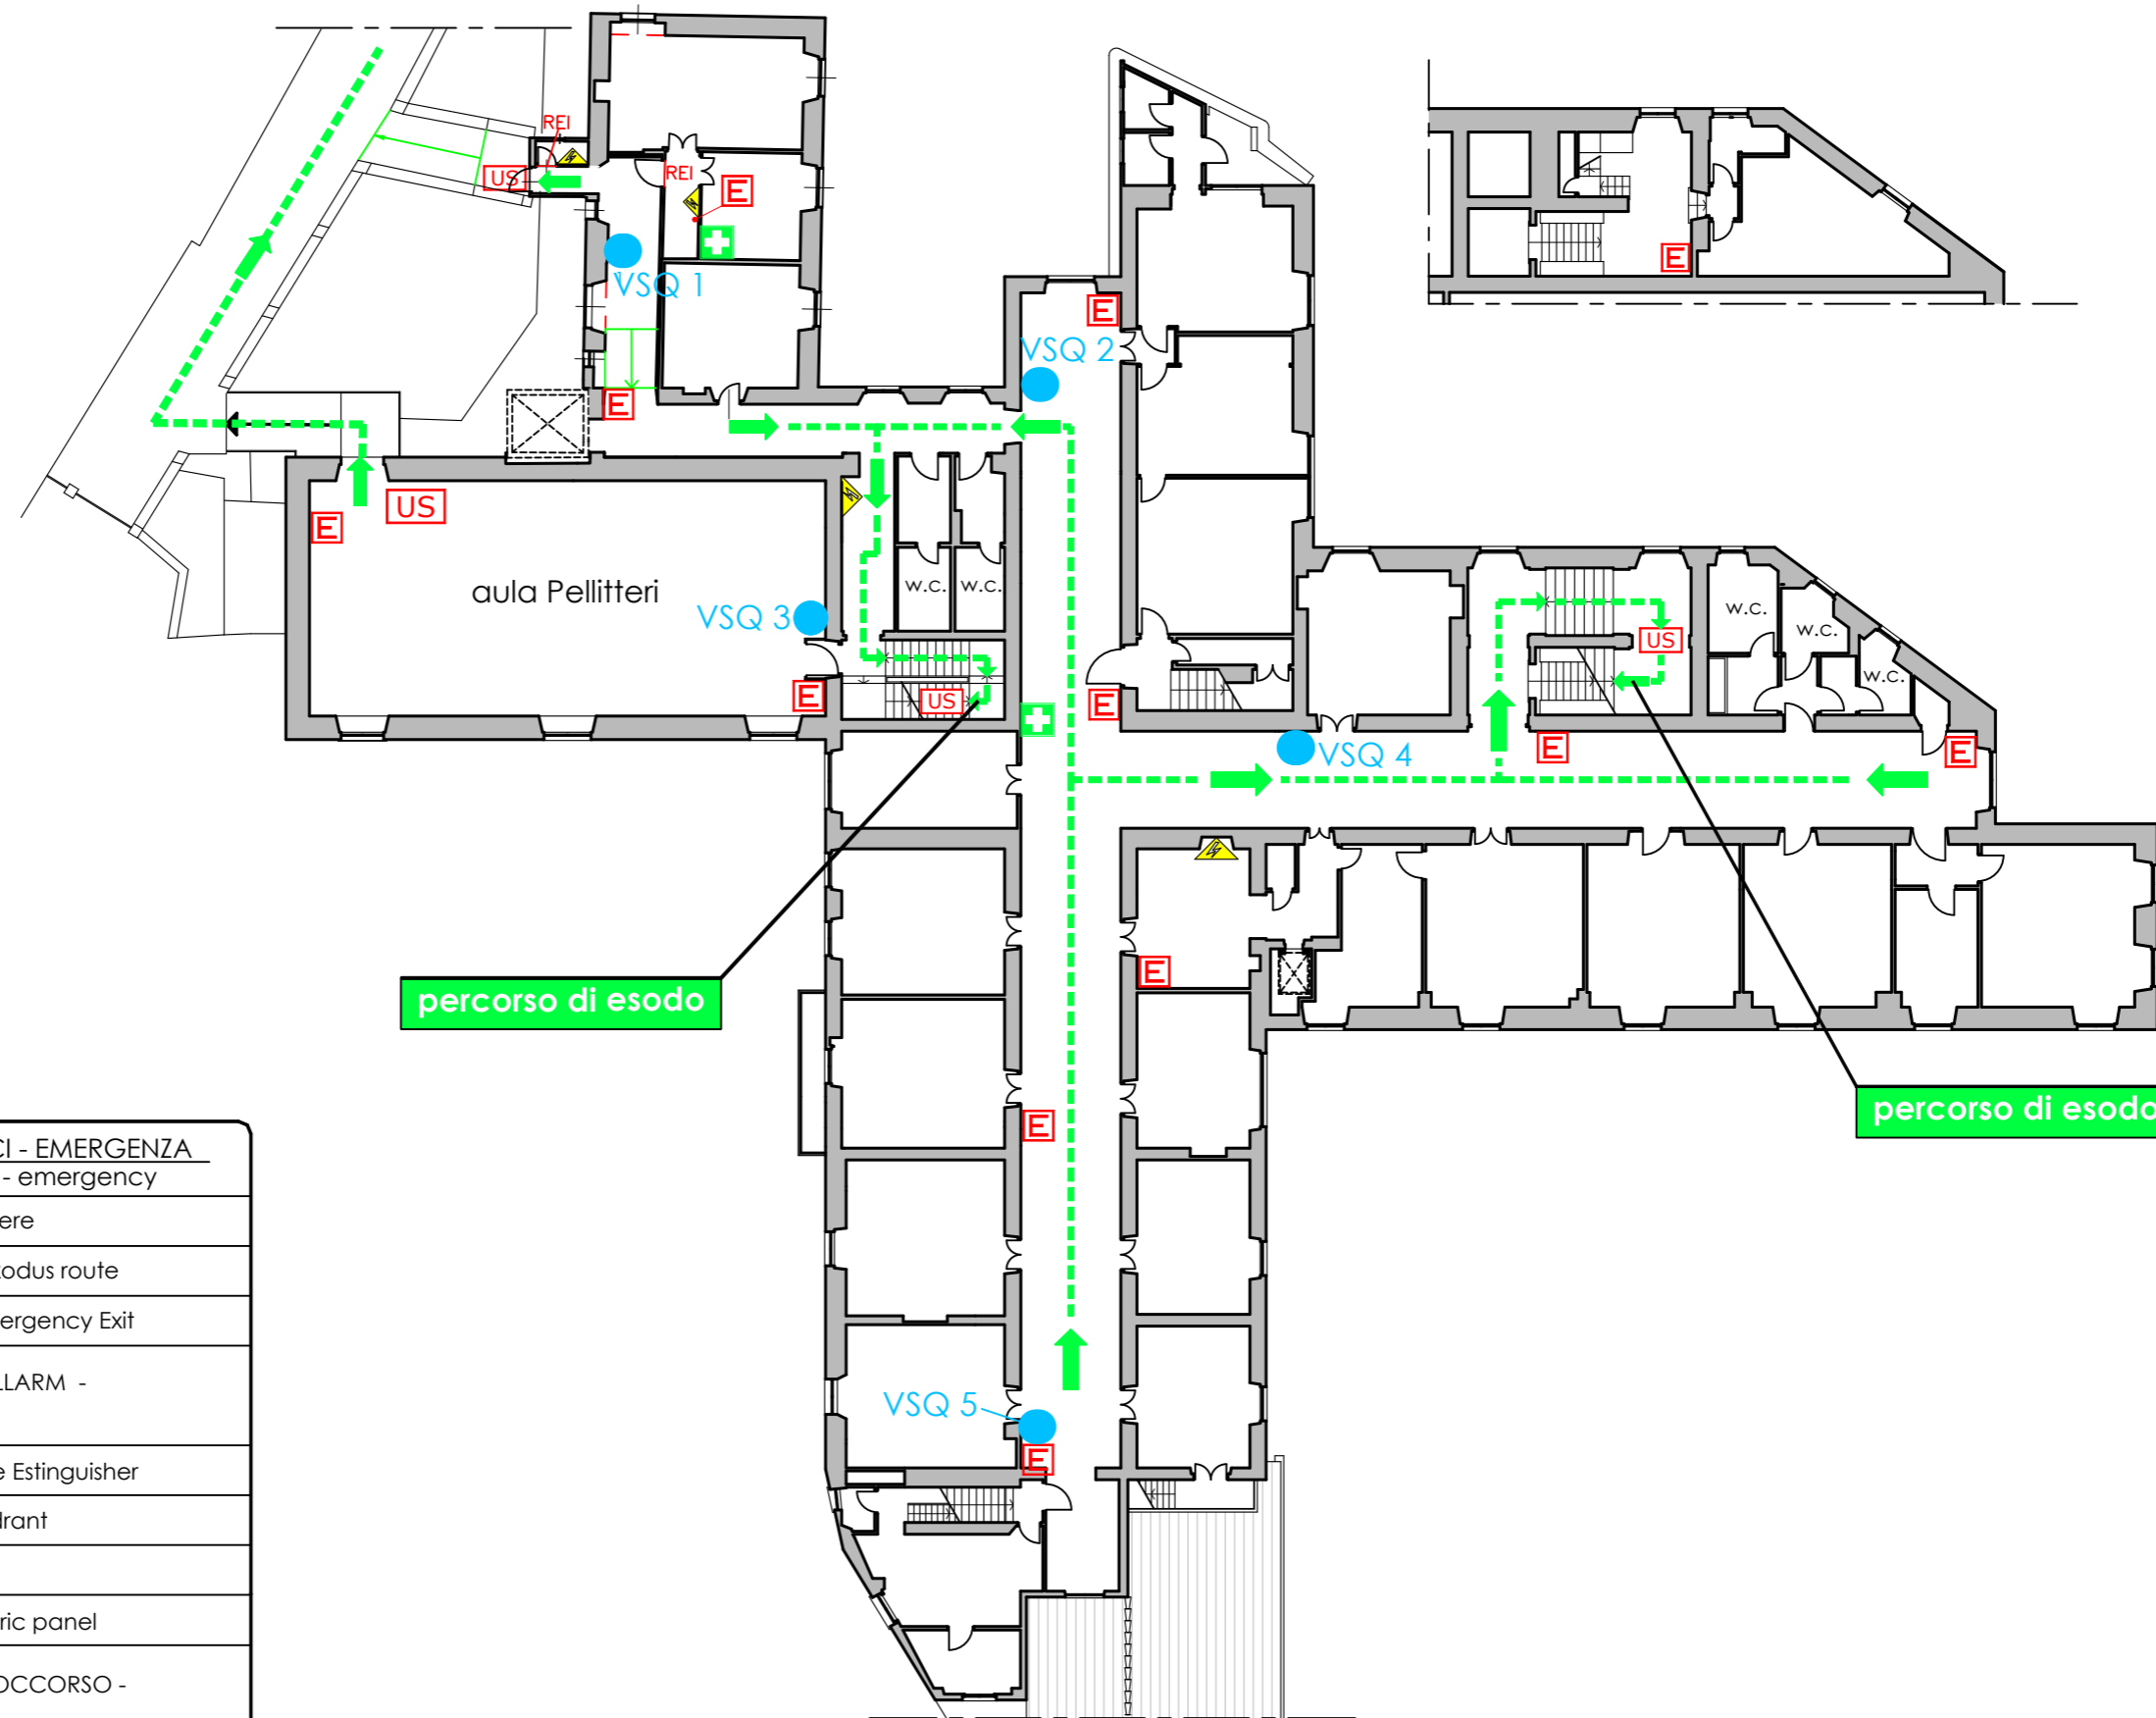

UNIVERSITA' DEGLI STUDI DI GENOVA

Via Balbi, 5 - Palazzo dell'Università

OGGETTO DELLA TAVOLA:
Percorsi di esodo - Piano quarto
P.E. - VSQ Generale

AGGIORNAMENTO DEL:
25/05/2026

Settore prevenzione, protezione e gestione delle emergenze

percorso di esodo

percorso di esodo

LEGENDA SEGNI GRAFICI - EMERGENZA Legend graphic signs - emergency

	VOI SIETE QUI - You Are here
	PERCORSO DI ESODO - Exodus route
	USCITA DI SICUREZZA - Emergency Exit
	PULSANTE MANUALE DI ALLARM - Fire Alarm
	ESTINTORE PORTATILE - Fire Extinguisher
	IDRANTE A MURO - Fire Ydrant
	PORTA REI - Rei Gate
	QUADRO ELETTRICO - Eletric panel
	CASSETTA DEL PRONTO SOCCORSO - First aid Box