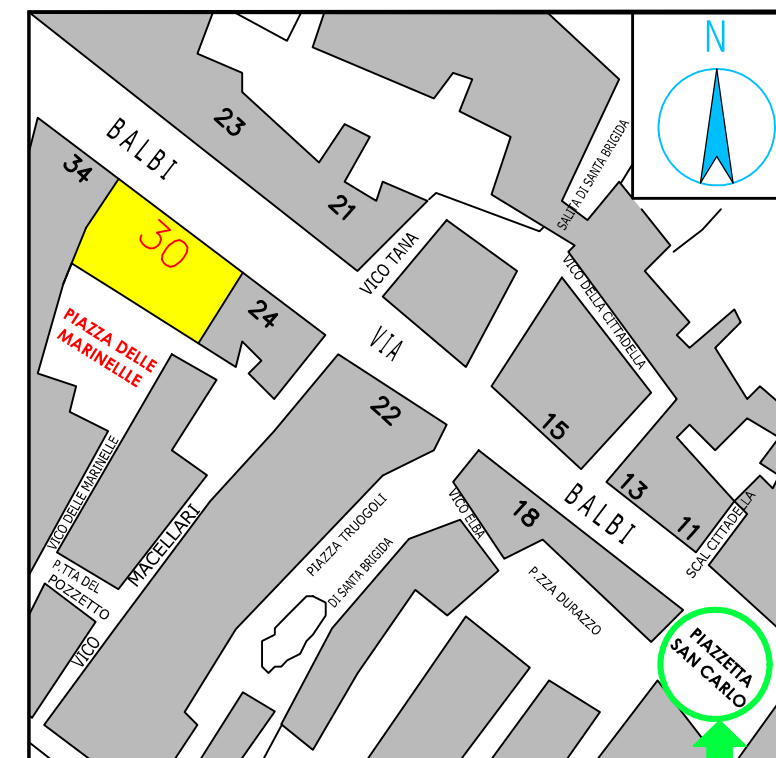

LEGENDA SEGNI GRAFICI - EMERGENZA

	VOI SIETE QUI - YOU ARE HERE
	PERCORSO DI ESODO
	USCITA DI SICUREZZA
	PULSANTE MANUALE DI ALLARME
	ESTINTORE PORTATILE
	IDRANTE A MURO CON TUBAZIONE FLESSIBILE E LANCIA
	PORTA A TENUTA DI FUMO RESISTENTE AL FUOCO
	QUADRO ELETTRICO
	CASSETTA DEL PRONTO SOCCORSO

VIA BALBI

VERSO
PUNTO DI RACCOLTA
(PIAZZETTA SAN CARLO)

interruttore elettrico generale
centrale termica

quadro elettrico generale
palazzo