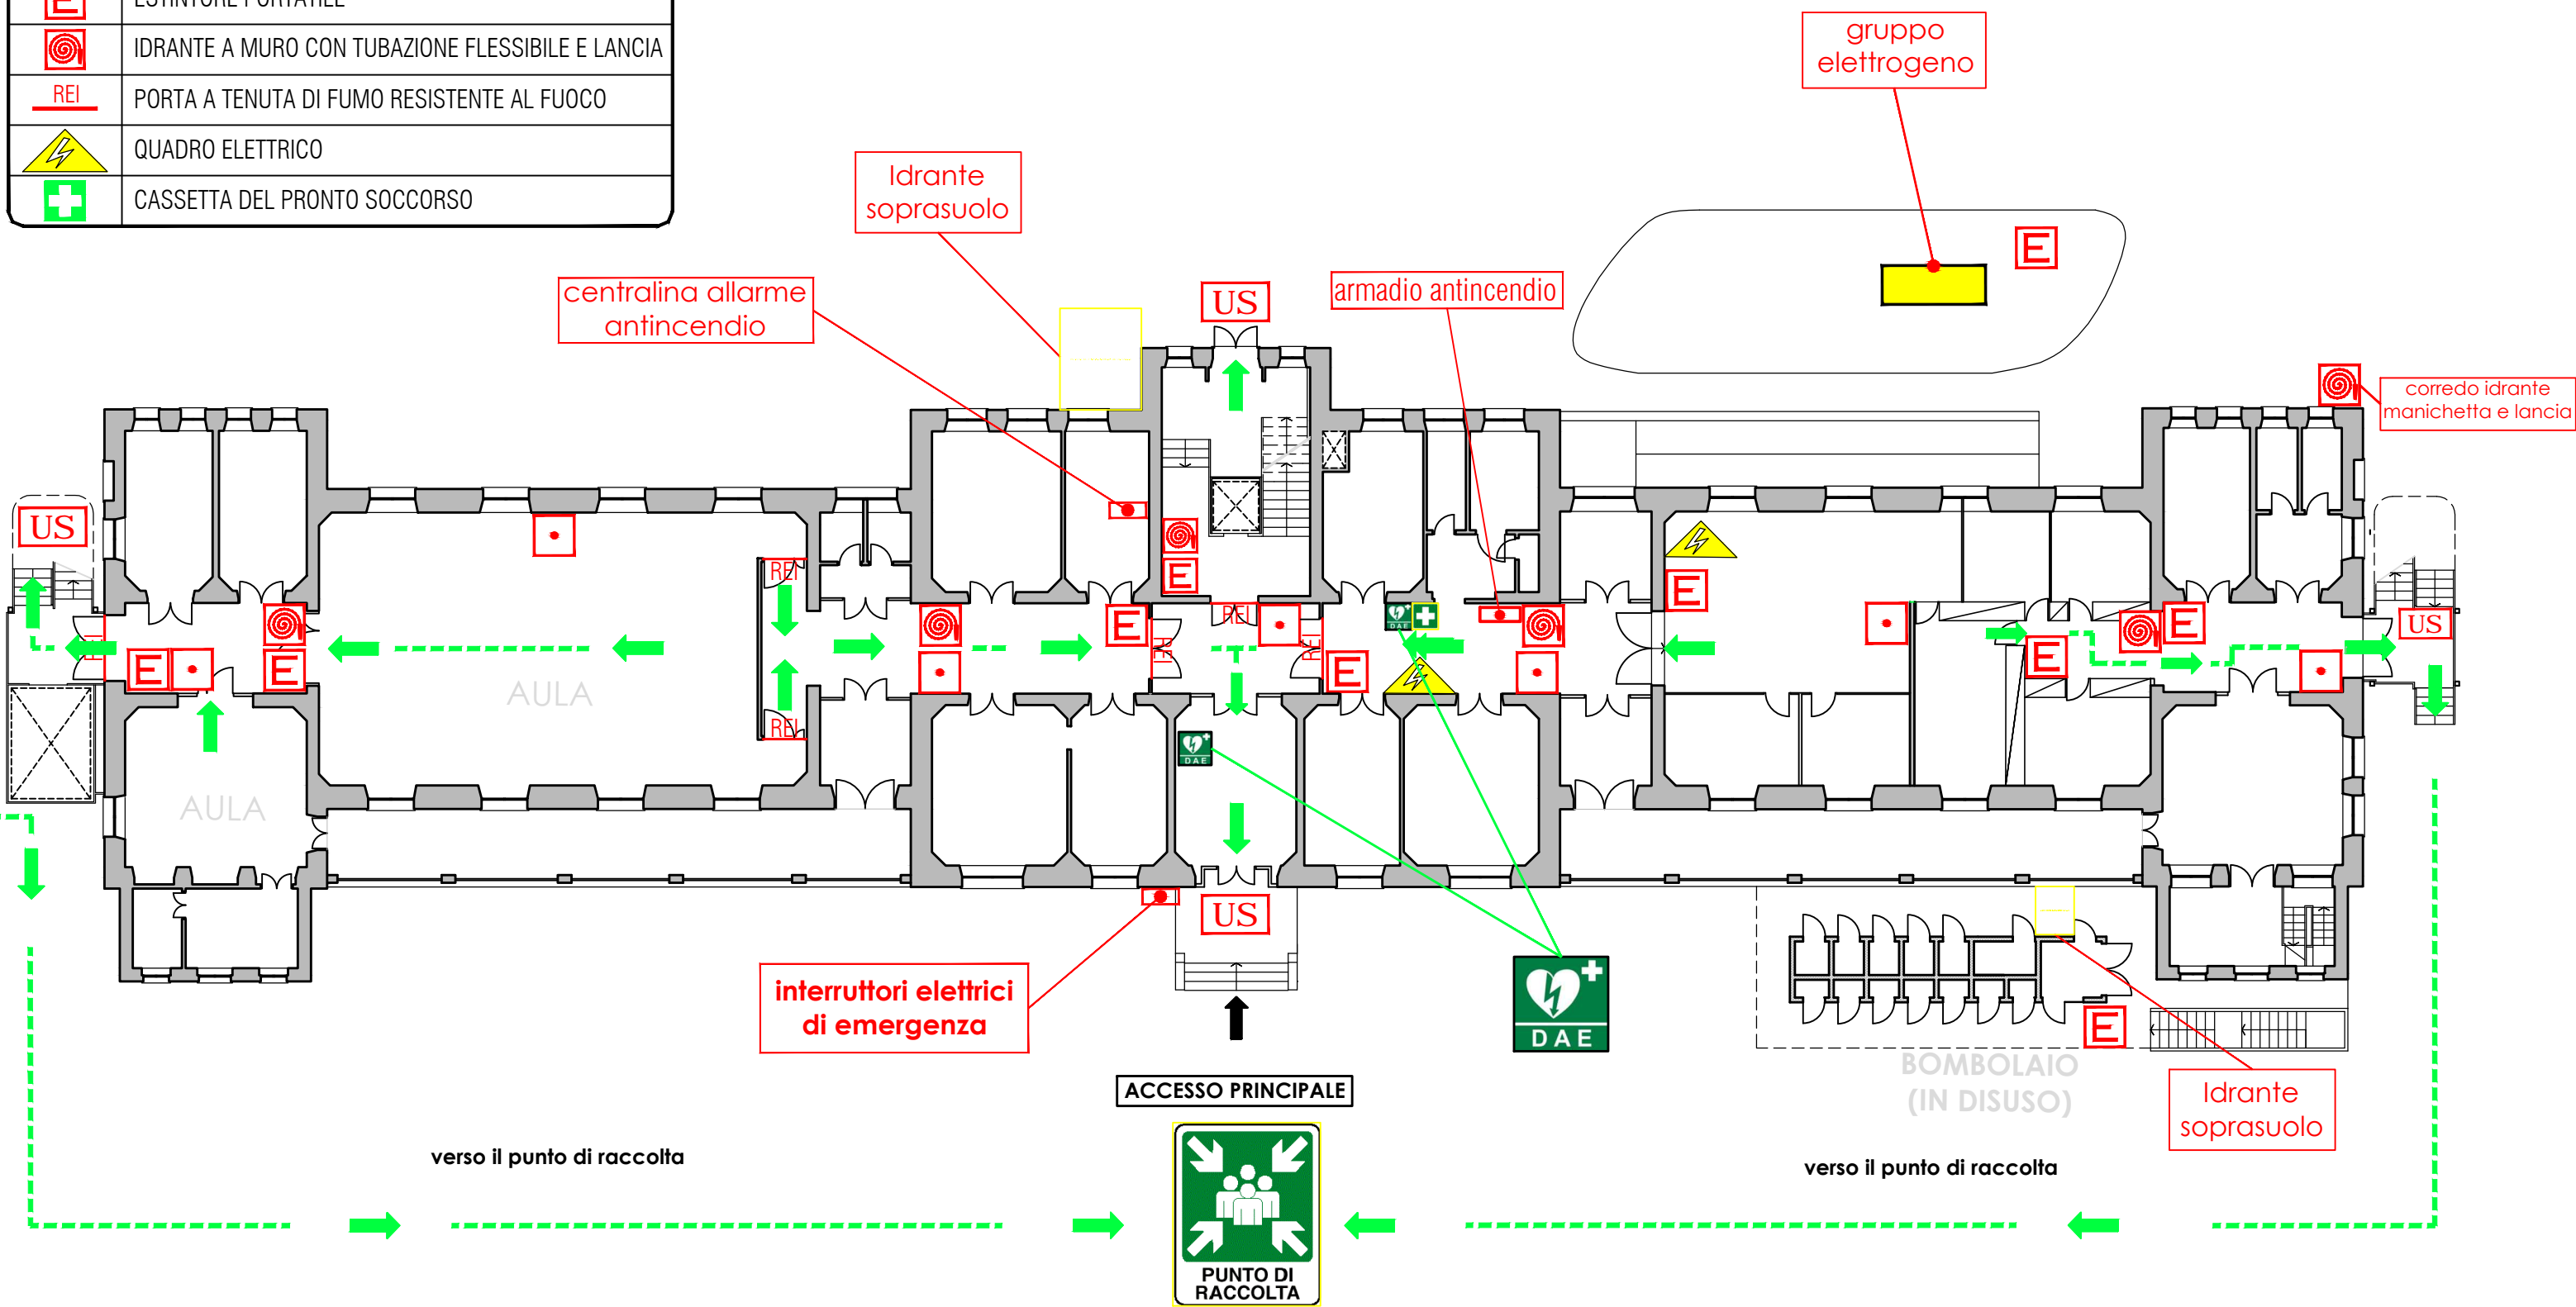

## LEGENDA SEGNI GRAFICI - EMERGENZA

	VOI SIETE QUI
	PERCORSO DI ESODO
	USCITA DI SICUREZZA
	PULSANTE MANUALE DI ALLARME
	ESTINTORE PORTATILE
	IDRANTE A MURO CON TUBAZIONE FLESSIBILE E LANCIA
	PORTA A TENUTA DI FUMO RESISTENTE AL FUOCO
	QUADRO ELETTRICO
	CASSETTA DEL PRONTO SOCCORSO

verso il punto di raccolta

verso il punto di raccolta

ACCESSO PRINCIPALE

BOMBOLAIO (IN DISUSO)

Idrante soprasuolo

gruppo elettrogeno

armadio antincendio

Idrante soprasuolo

centralina allarme antincendio

corredo idrante manichetta e lancia

interruttori elettrici di emergenza