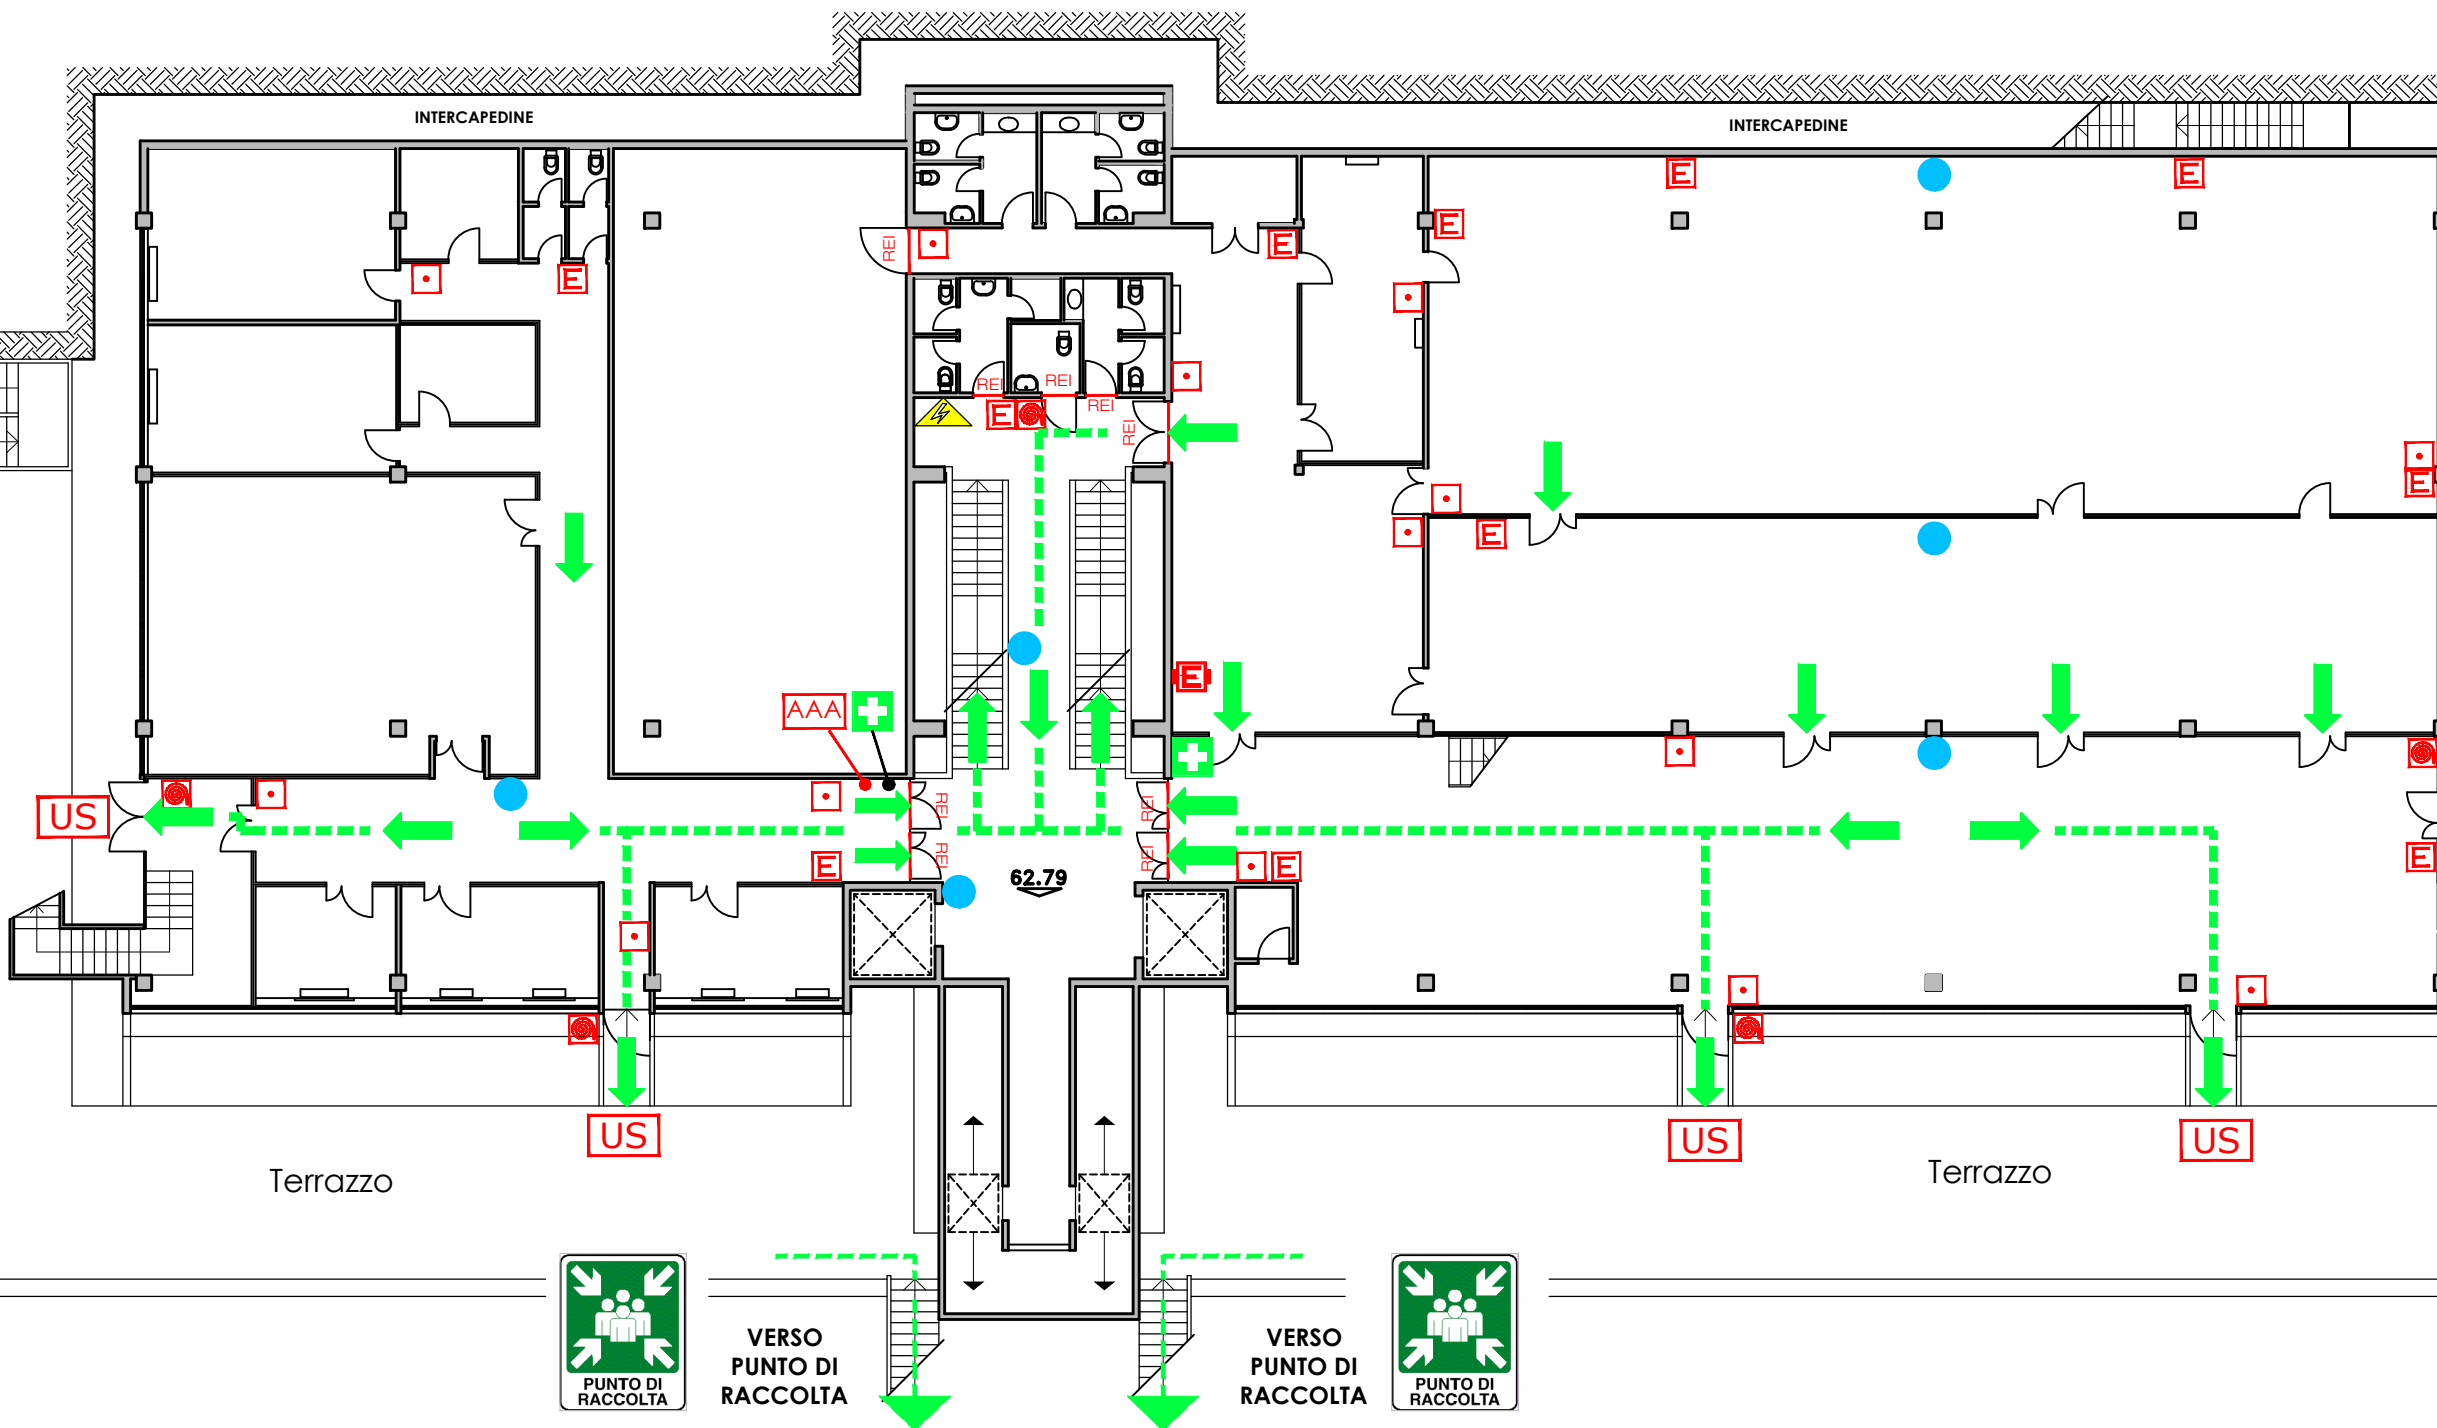

PIANO QUINTO

VIA DODECANESO

LEGENDA SEGNI GRAFICI - EMERGENZA			ESTINTORE CARELLATO		SGANCIO ALIMENTAZIONE ELETTRICA		ARMADIO ATTREZZATURE ANTINCEDIO
	VOI SIETE QUI - YOU ARE HERE		PULSANTE MANUALE DI ALLARME		PORTA A TENUTA DI FUMO RESISTENTE AL FUOCO		ARMADIO INFIAMMABILI
	USCITA DI SICUREZZA		ESTINTORE PORTATILE		QUADRO ELETTRICO - ARMADIO ELETTRICO		PERICOLO SOSTANZE RADIOGENE
	PERCORSO DI ESODO		IDRANTE A MURO CON TUBAZIONE FLESSIBILE E LANCIA		CASSETTA DEL PRONTO SOCCORSO		PERICOLO RAGGI LASER