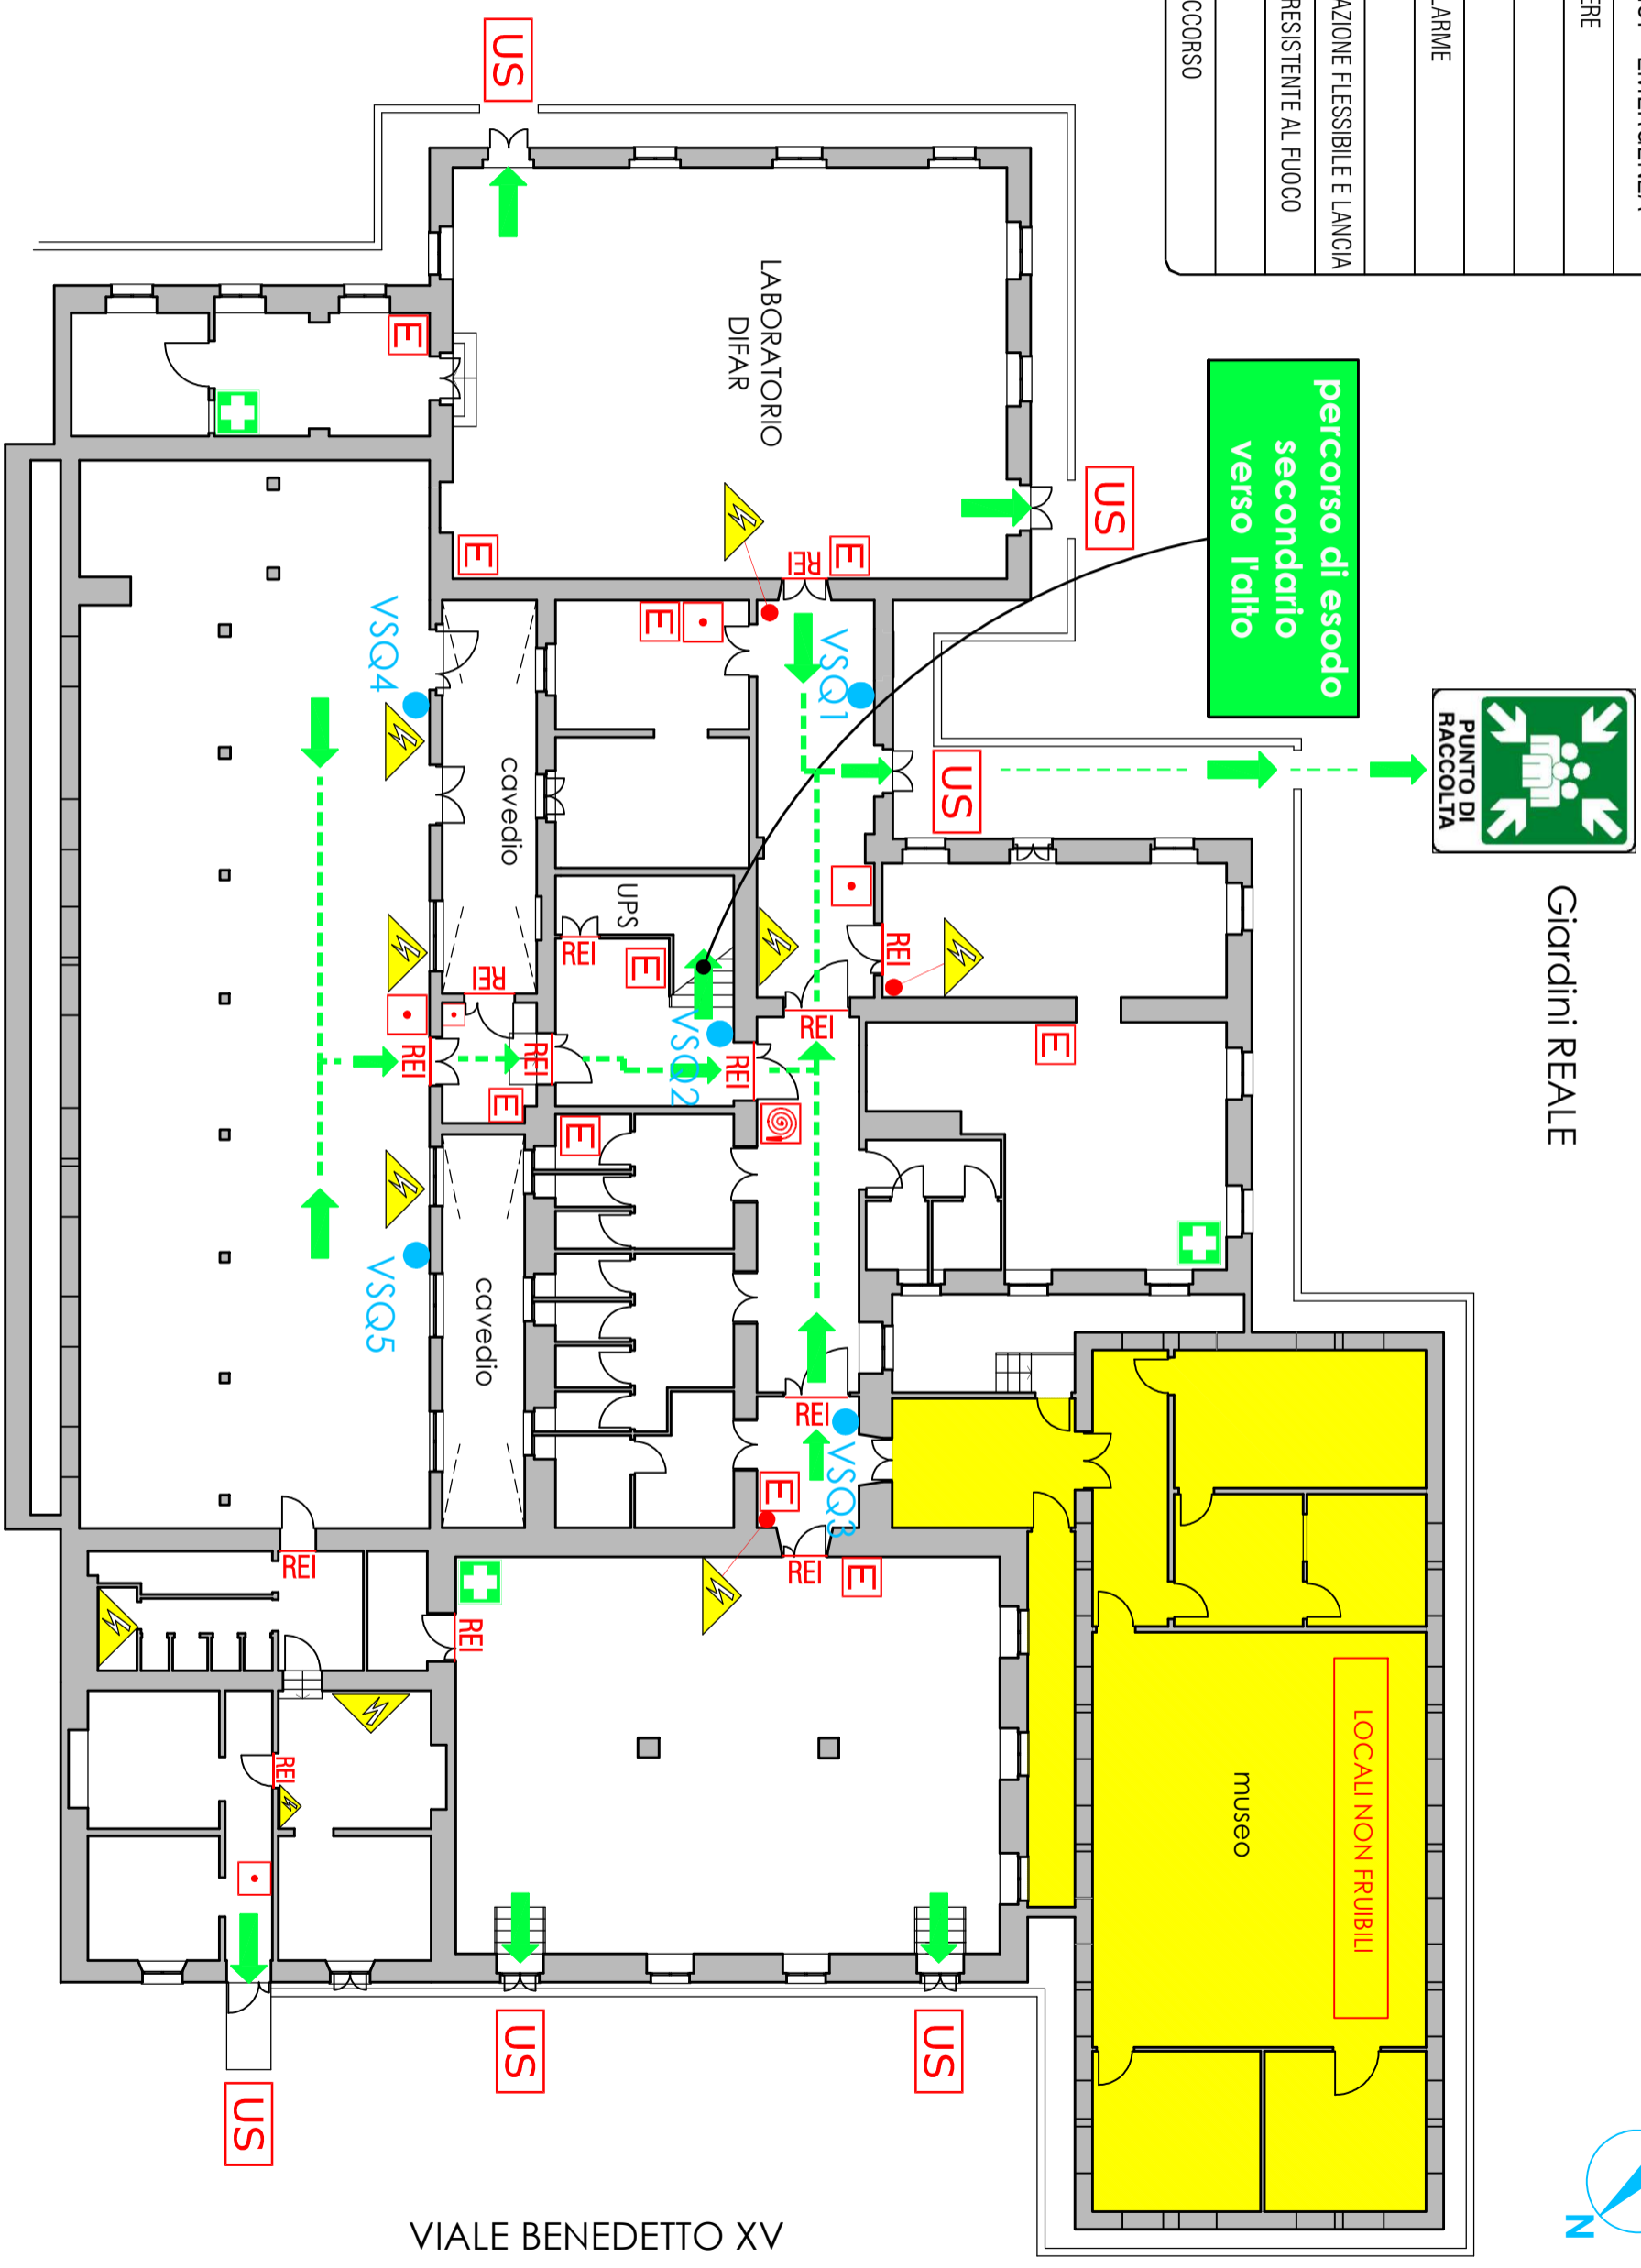

# UNIVERSITA' DEGLI STUDI DI GENOVA

Viale Benedetto XV, 3 - edif. 9 (ex Chimica Generale)

OGGETTO DELLA TAVOLA:

Percorsi di esodo - Piano Fondi

AGGIORNAMENTO DEL:

29/04/2024

Settore prevenzione protezione e gestione delle emergenze

LEGENDA SEGNI GRAFICI - EMERGENZA	
	VOI SIETE QUI - YOU ARE HERE
	PERCORSO DI ESODO
	USCITA DI SICUREZZA
	PULSANTE MANUALE DI ALLARME
	ESTINTORE PORTATILE
	IDRANTE A MURO CON TUBAZIONE FLESSIBILE E LANCIA
	PORTA A TENUTA DI FUMO RESISTENTE AL FUOCO
	QUADRO ELETTRICO
	CASSETTA DEL PRONTO SOCCORSO