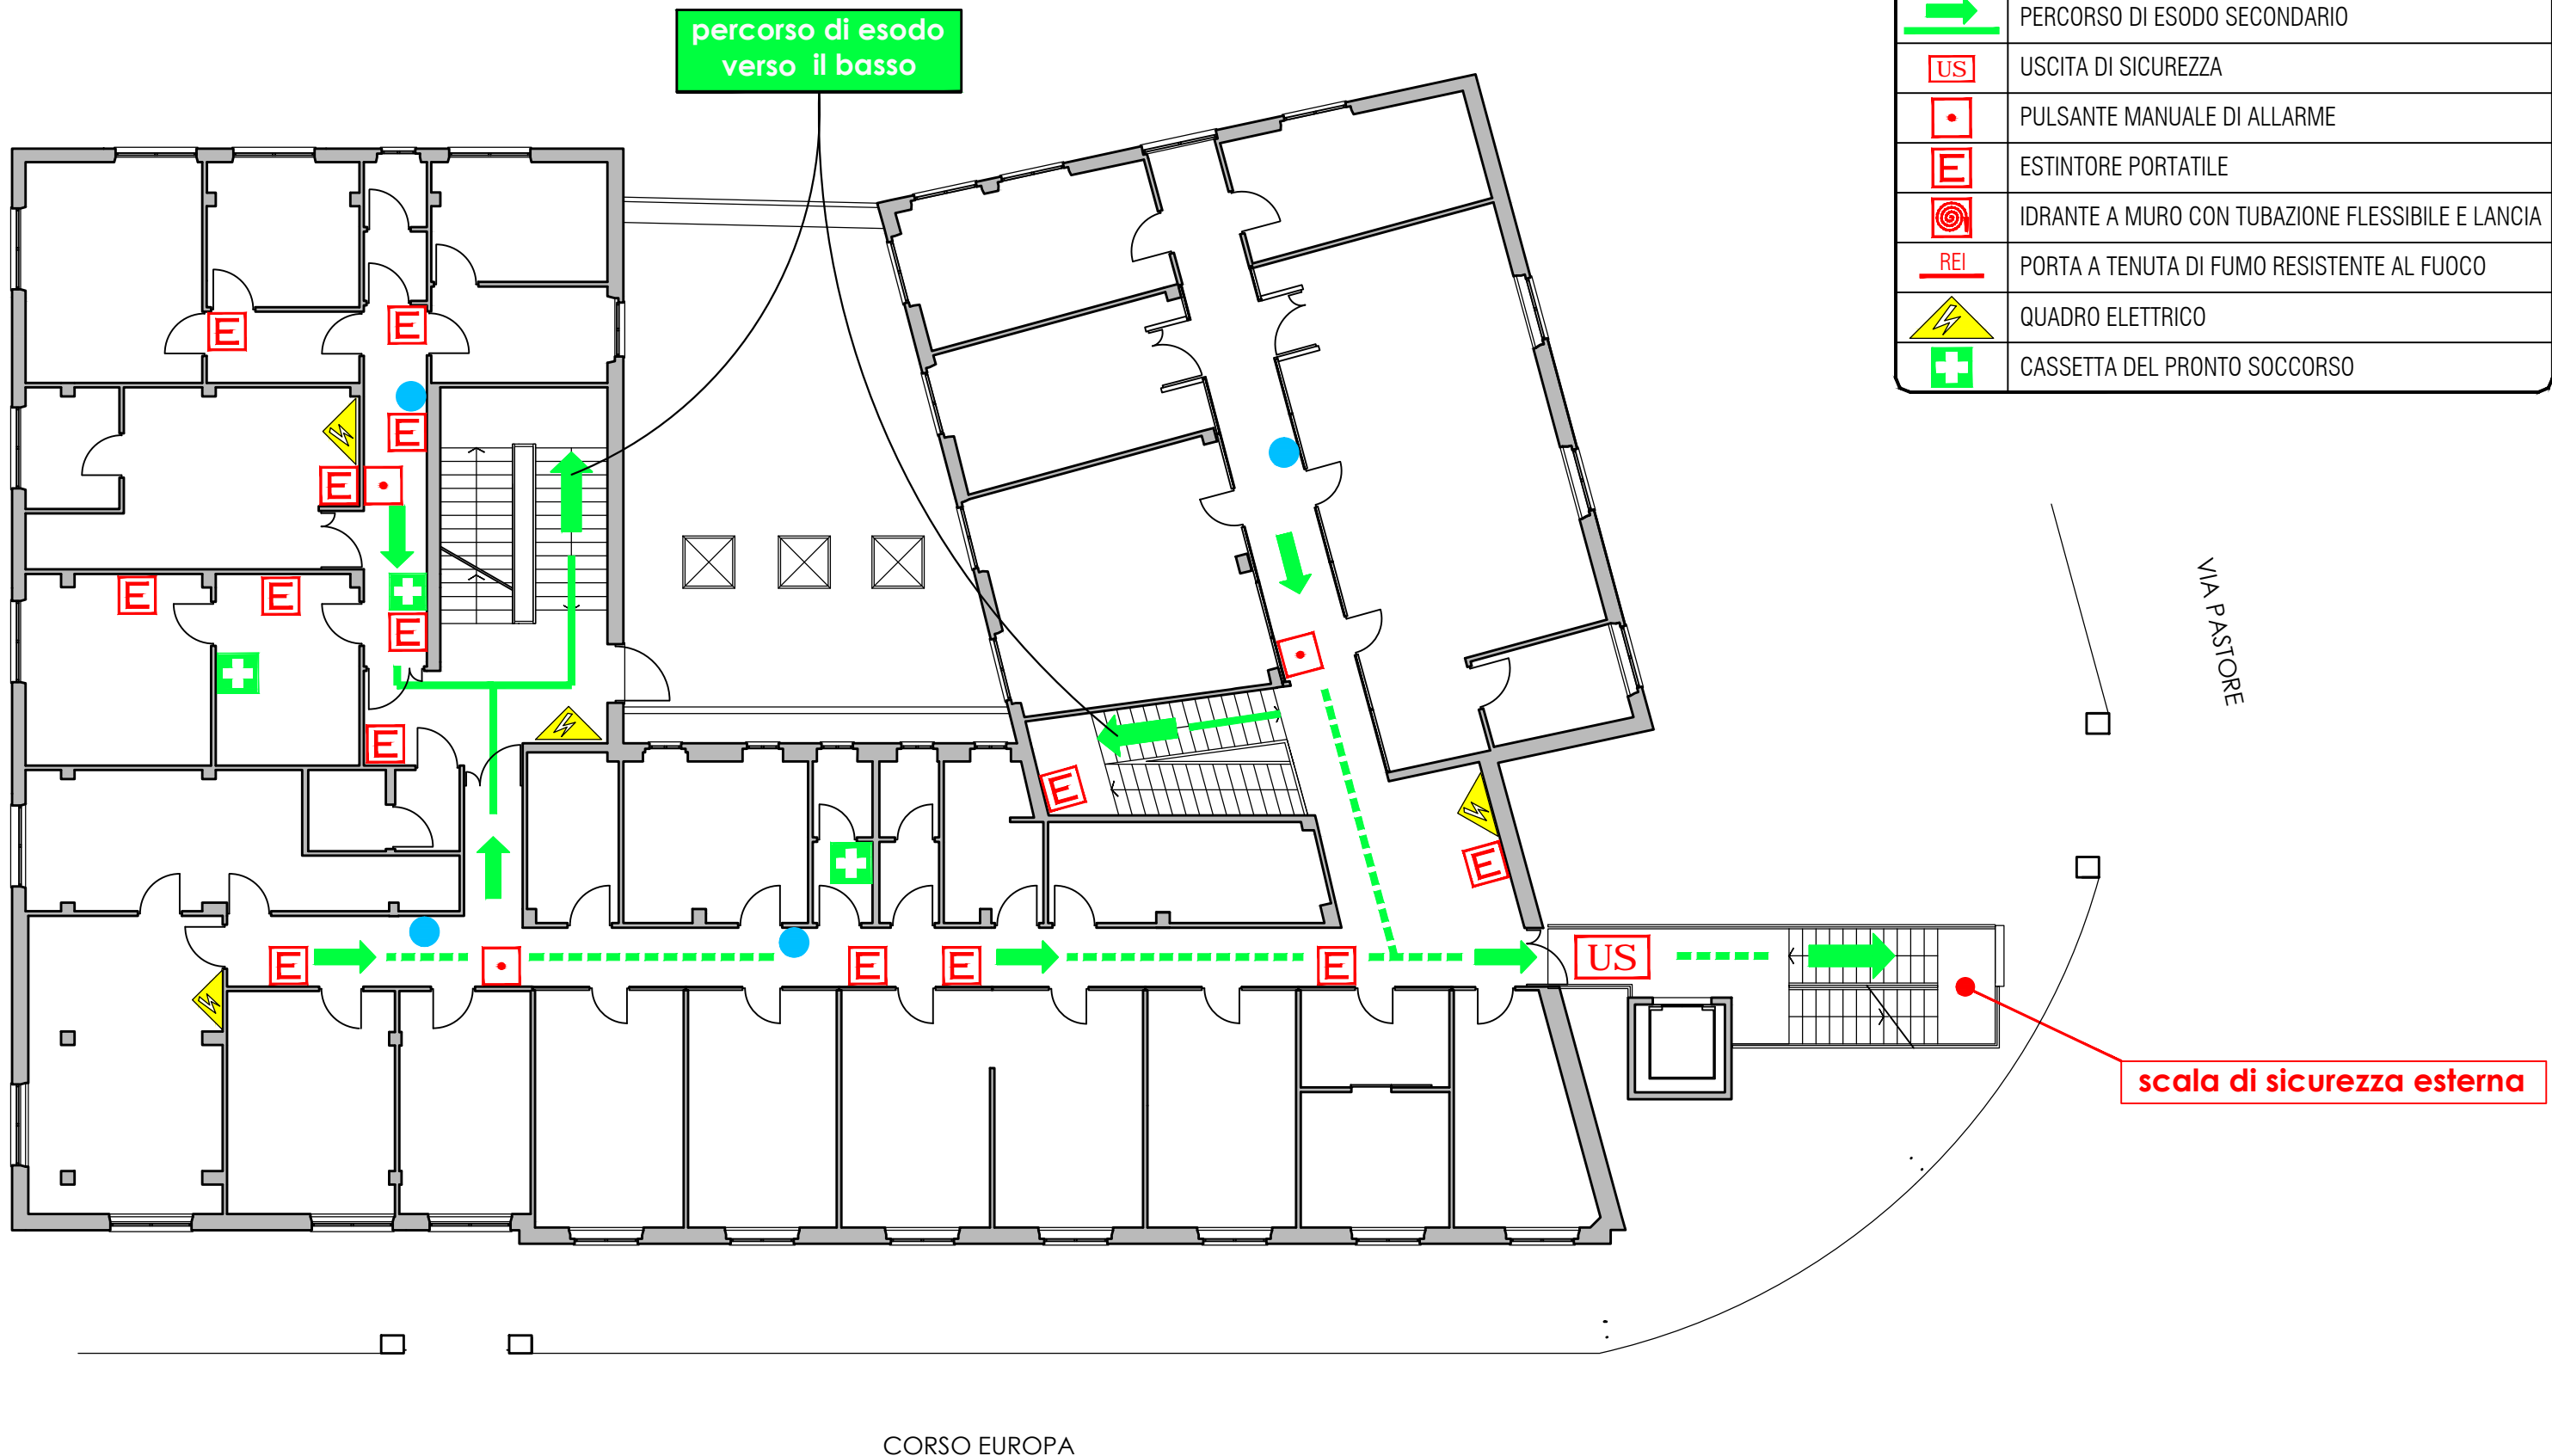

LEGENDA SEGNI GRAFICI - EMERGENZA

	VOI SIETE QUI
	PERCORSO DI ESODO PRINCIPALE
	PERCORSO DI ESODO SECONDARIO
	USCITA DI SICUREZZA
	PULSANTE MANUALE DI ALLARME
	ESTINTORE PORTATILE
	IDRANTE A MURO CON TUBAZIONE FLESSIBILE E LANCIA
	PORTA A TENUTA DI FUMO RESISTENTE AL FUOCO
	QUADRO ELETTRICO
	CASSETTA DEL PRONTO SOCCORSO

VIA PASTORE

CORSO EUROPA