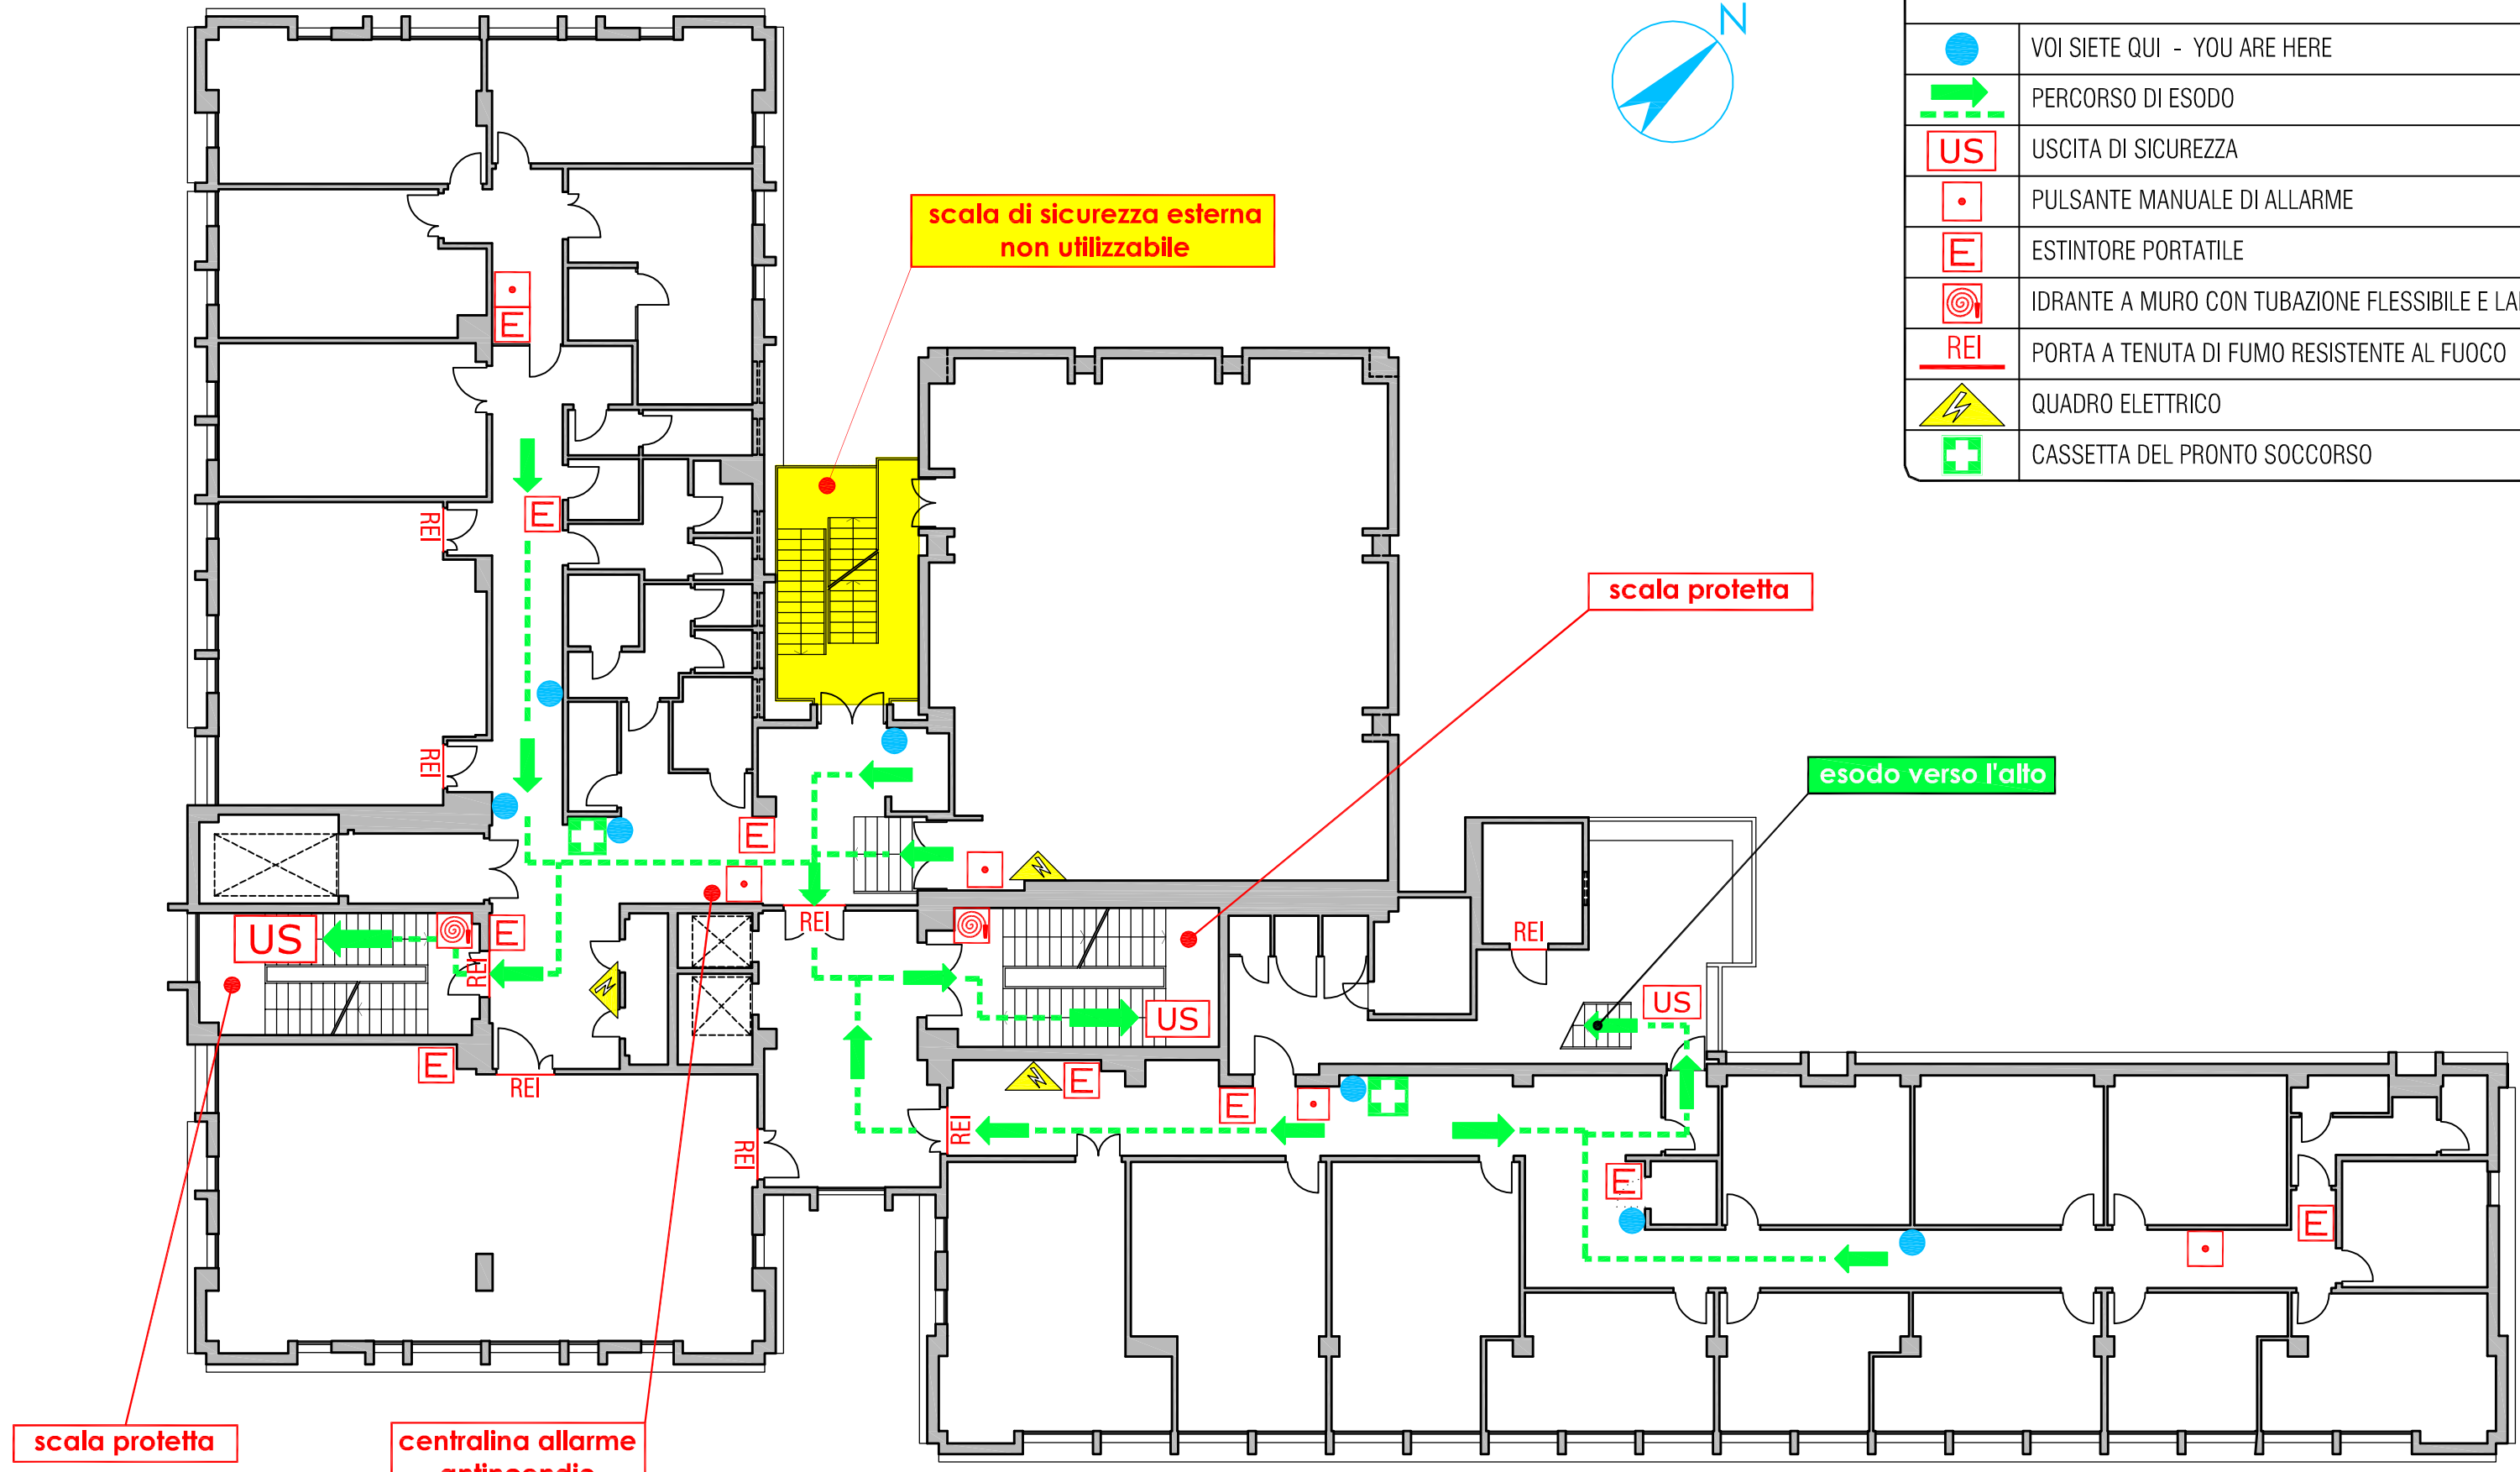

V.le Benedetto XV

LEGENDA SEGNI GRAFICI - EMERGENZA

	VOI SIETE QUI - YOU ARE HERE
	PERCORSO DI ESODO
	USCITA DI SICUREZZA
	PULSANTE MANUALE DI ALLARME
	ESTINTORE PORTATILE
	IDRANTE A MURO CON TUBAZIONE FLESSIBILE E LANCIA
	PORTA A TENUTA DI FUMO RESISTENTE AL FUOCO
	QUADRO ELETTRICO
	CASSETTA DEL PRONTO SOCCORSO

scala protetta

centralina allarme antincendio

C.so Europa