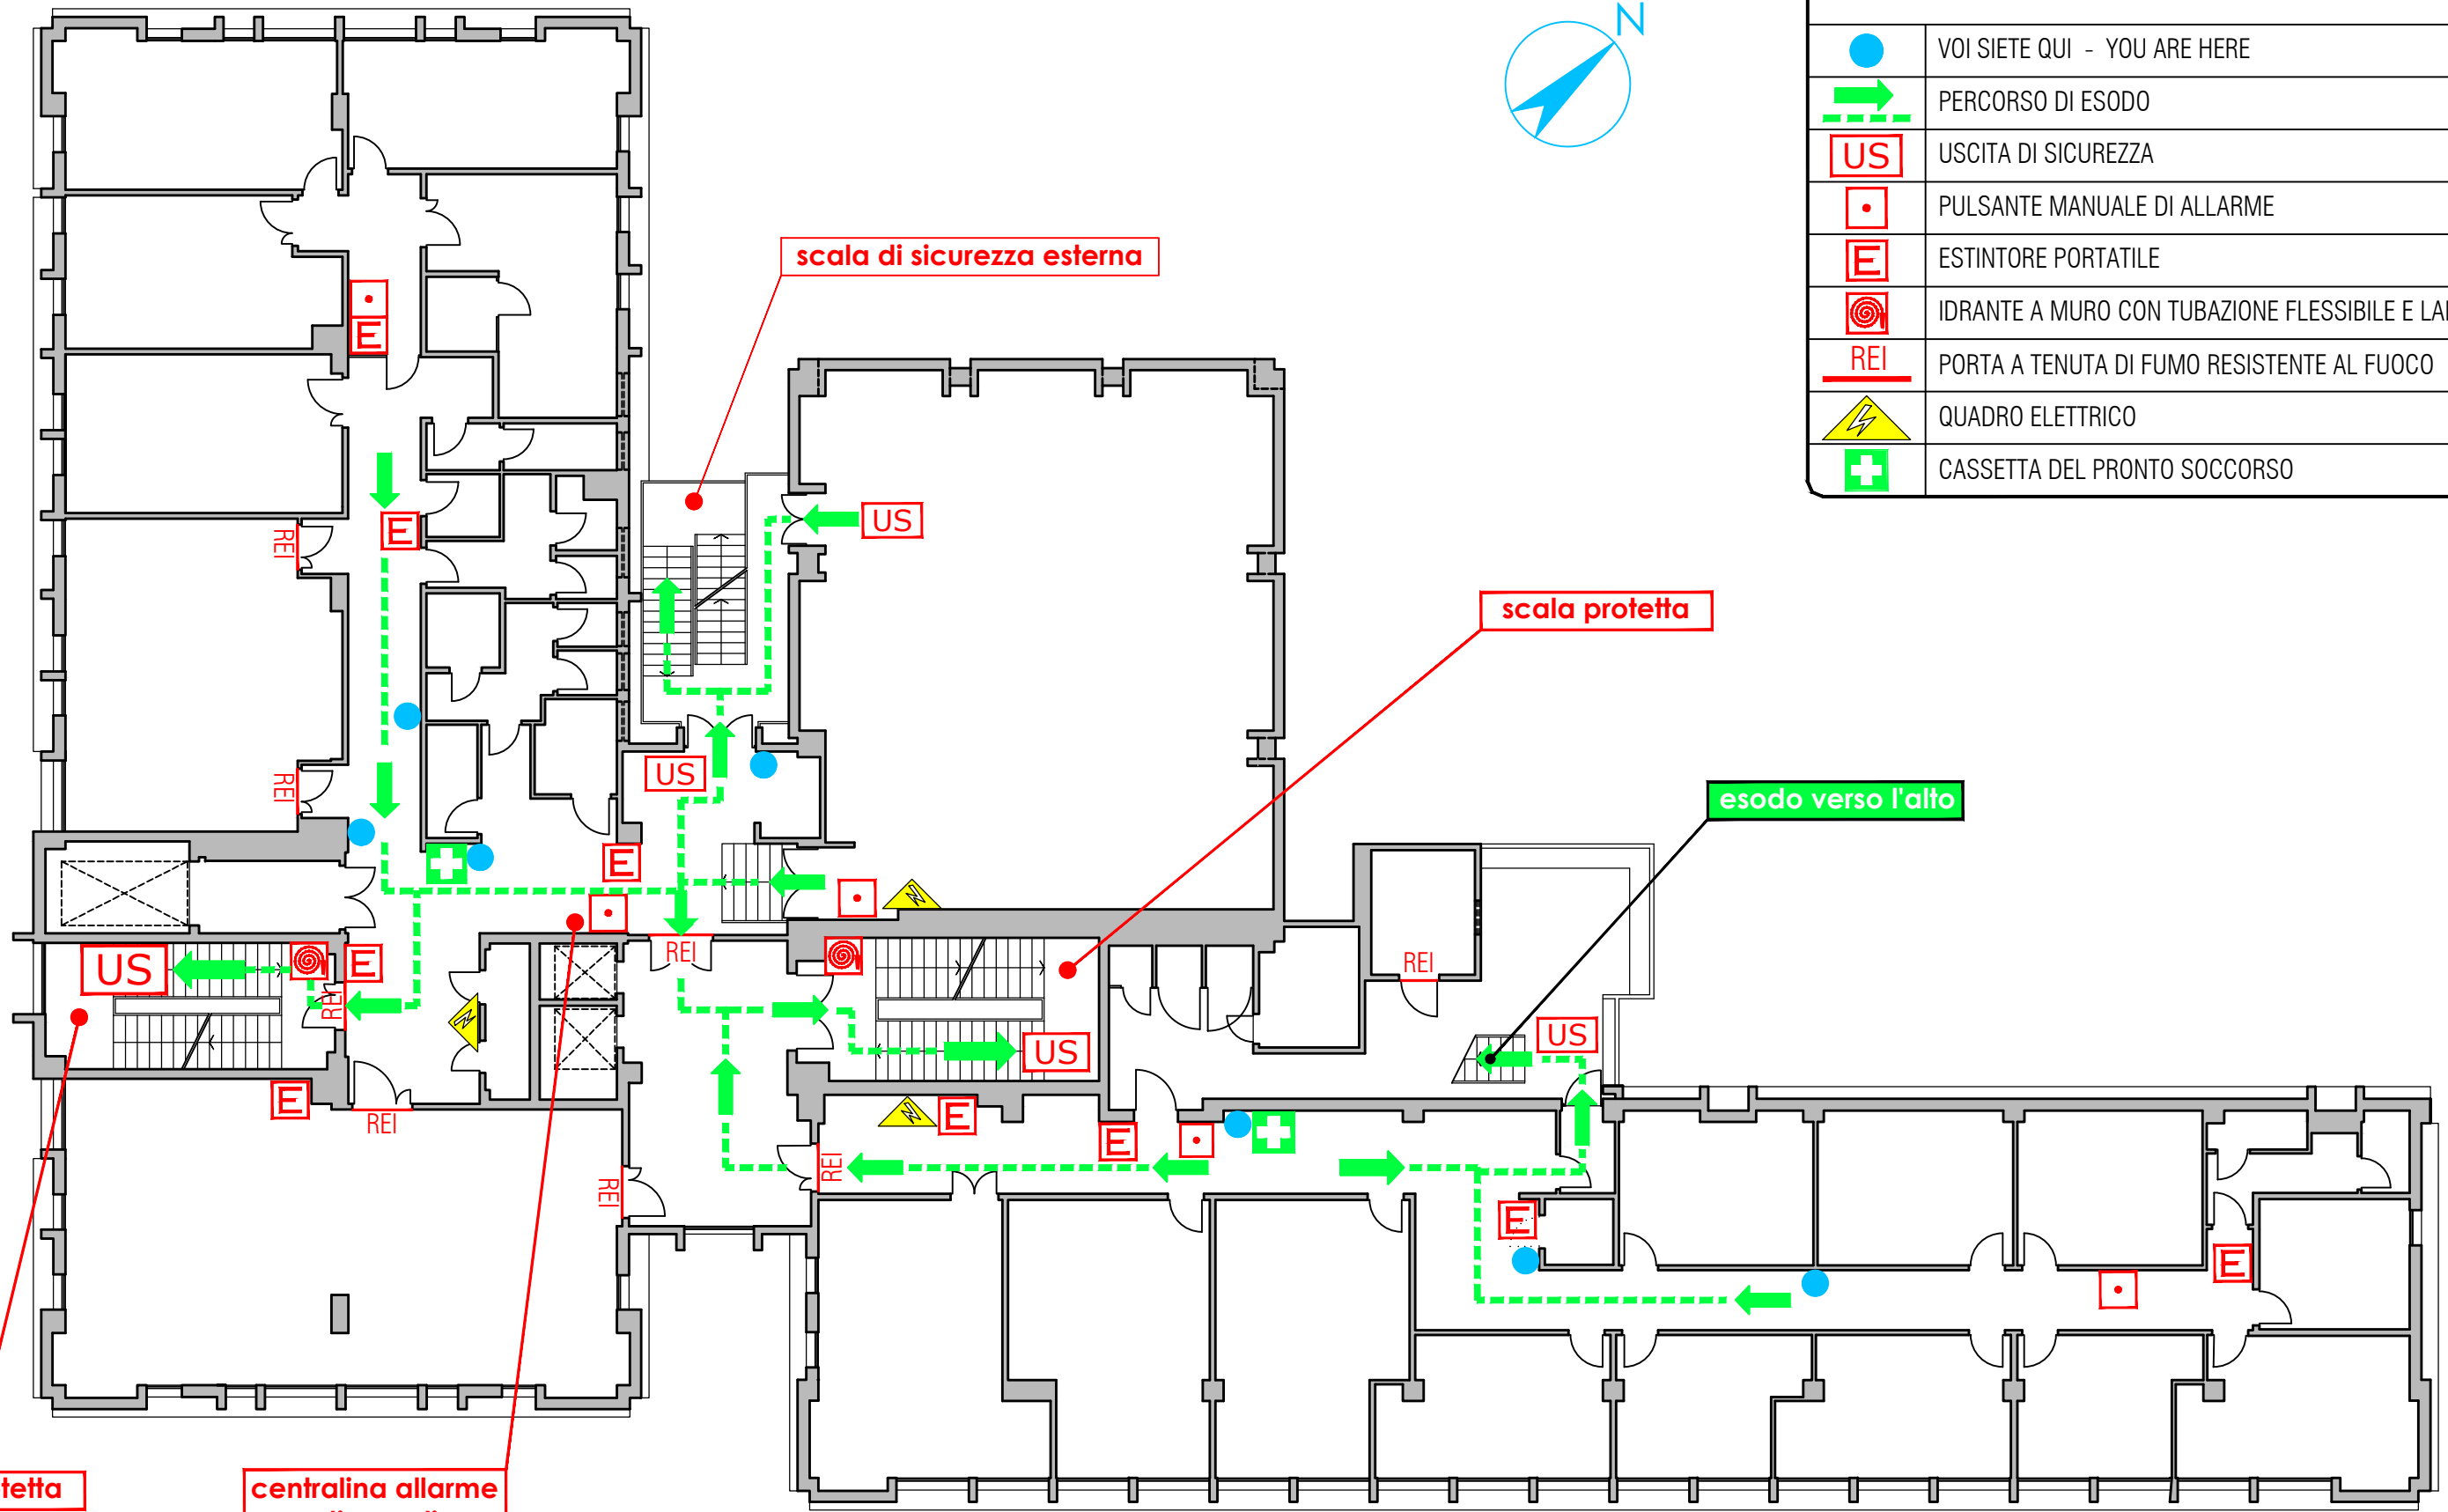

### LEGENDA SEGNI GRAFICI - EMERGENZA

	VOI SIETE QUI - YOU ARE HERE
	PERCORSO DI ESODO
	USCITA DI SICUREZZA
	PULSANTE MANUALE DI ALLARME
	ESTINTORE PORTATILE
	IDRANTE A MURO CON TUBAZIONE FLESSIBILE E LANCIA
	PORTA A TENUTA DI FUMO RESISTENTE AL FUOCO
	QUADRO ELETTRICO
	CASSETTA DEL PRONTO SOCCORSO

scala protetta

centralina allarme antincendio

C.so Europa