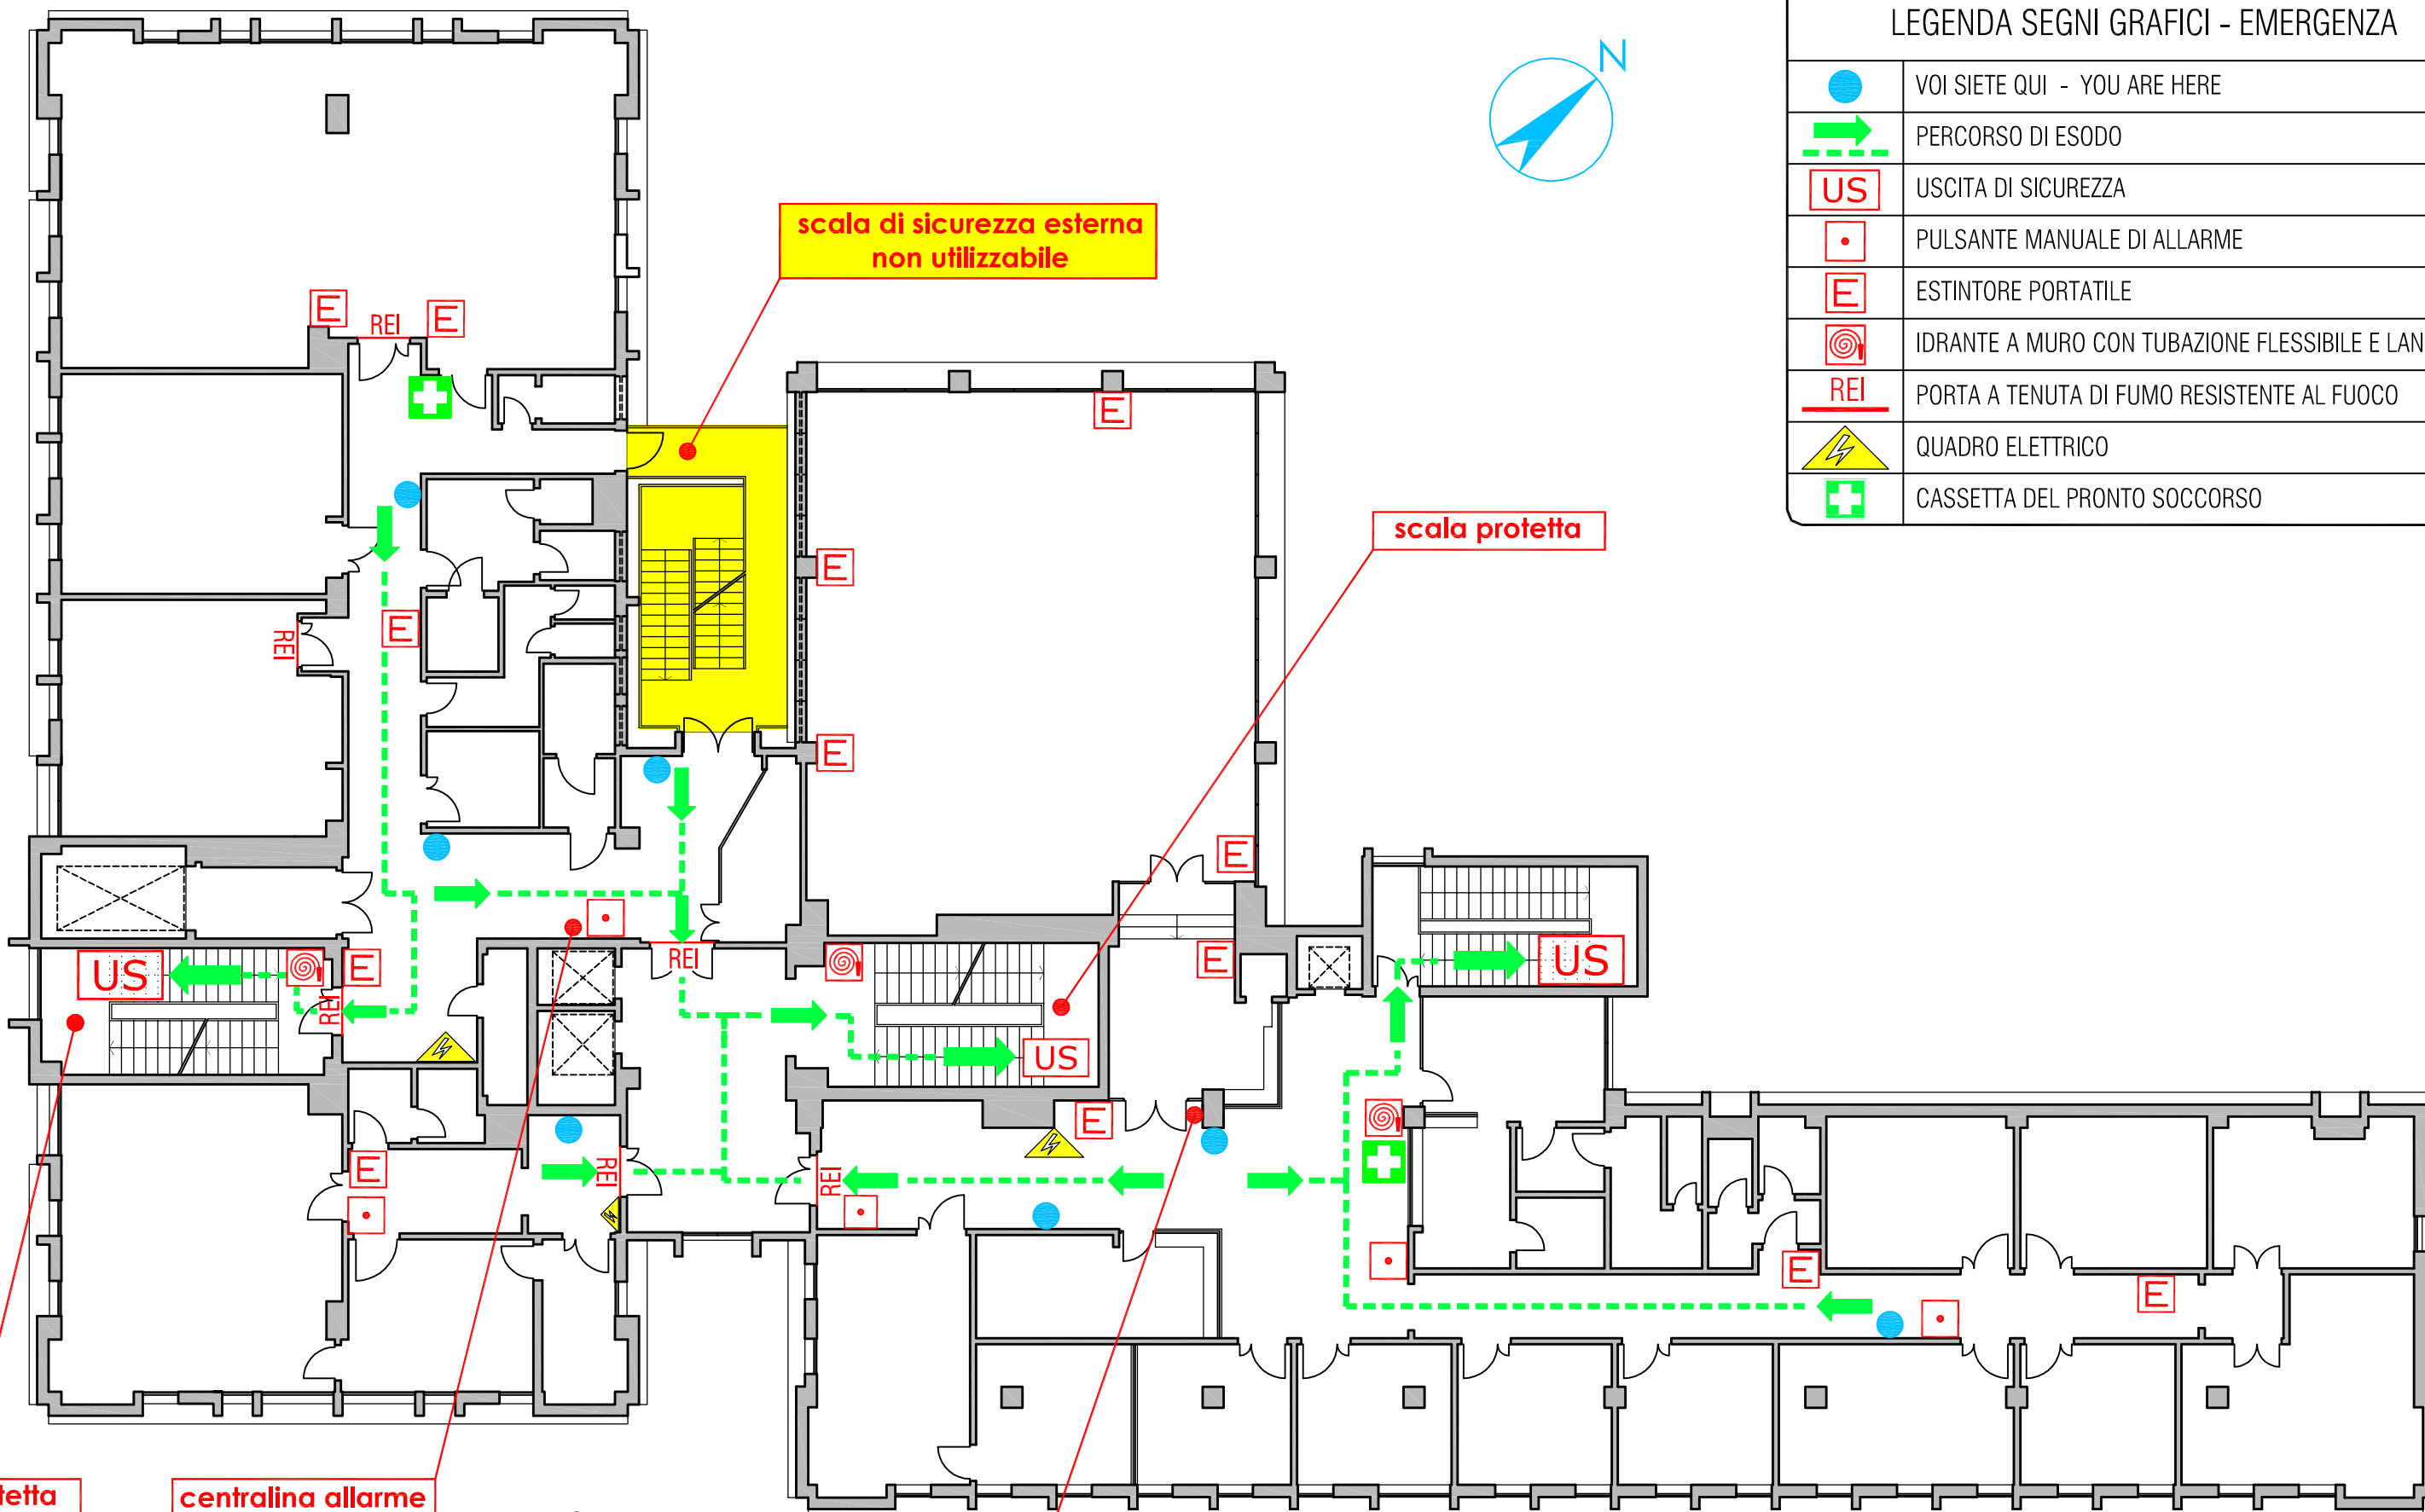

### LEGENDA SEGNI GRAFICI - EMERGENZA

	VOI SIETE QUI - YOU ARE HERE
	PERCORSO DI ESODO
	USCITA DI SICUREZZA
	PULSANTE MANUALE DI ALLARME
	ESTINTORE PORTATILE
	IDRANTE A MURO CON TUBAZIONE FLESSIBILE E LANCIA
	PORTA A TENUTA DI FUMO RESISTENTE AL FUOCO
	QUADRO ELETTRICO
	CASSETTA DEL PRONTO SOCCORSO

scala di sicurezza esterna non utilizzabile

scala protetta

scala protetta

centralina allarme antincendio

centralina allarme antincendio

C.so Europa