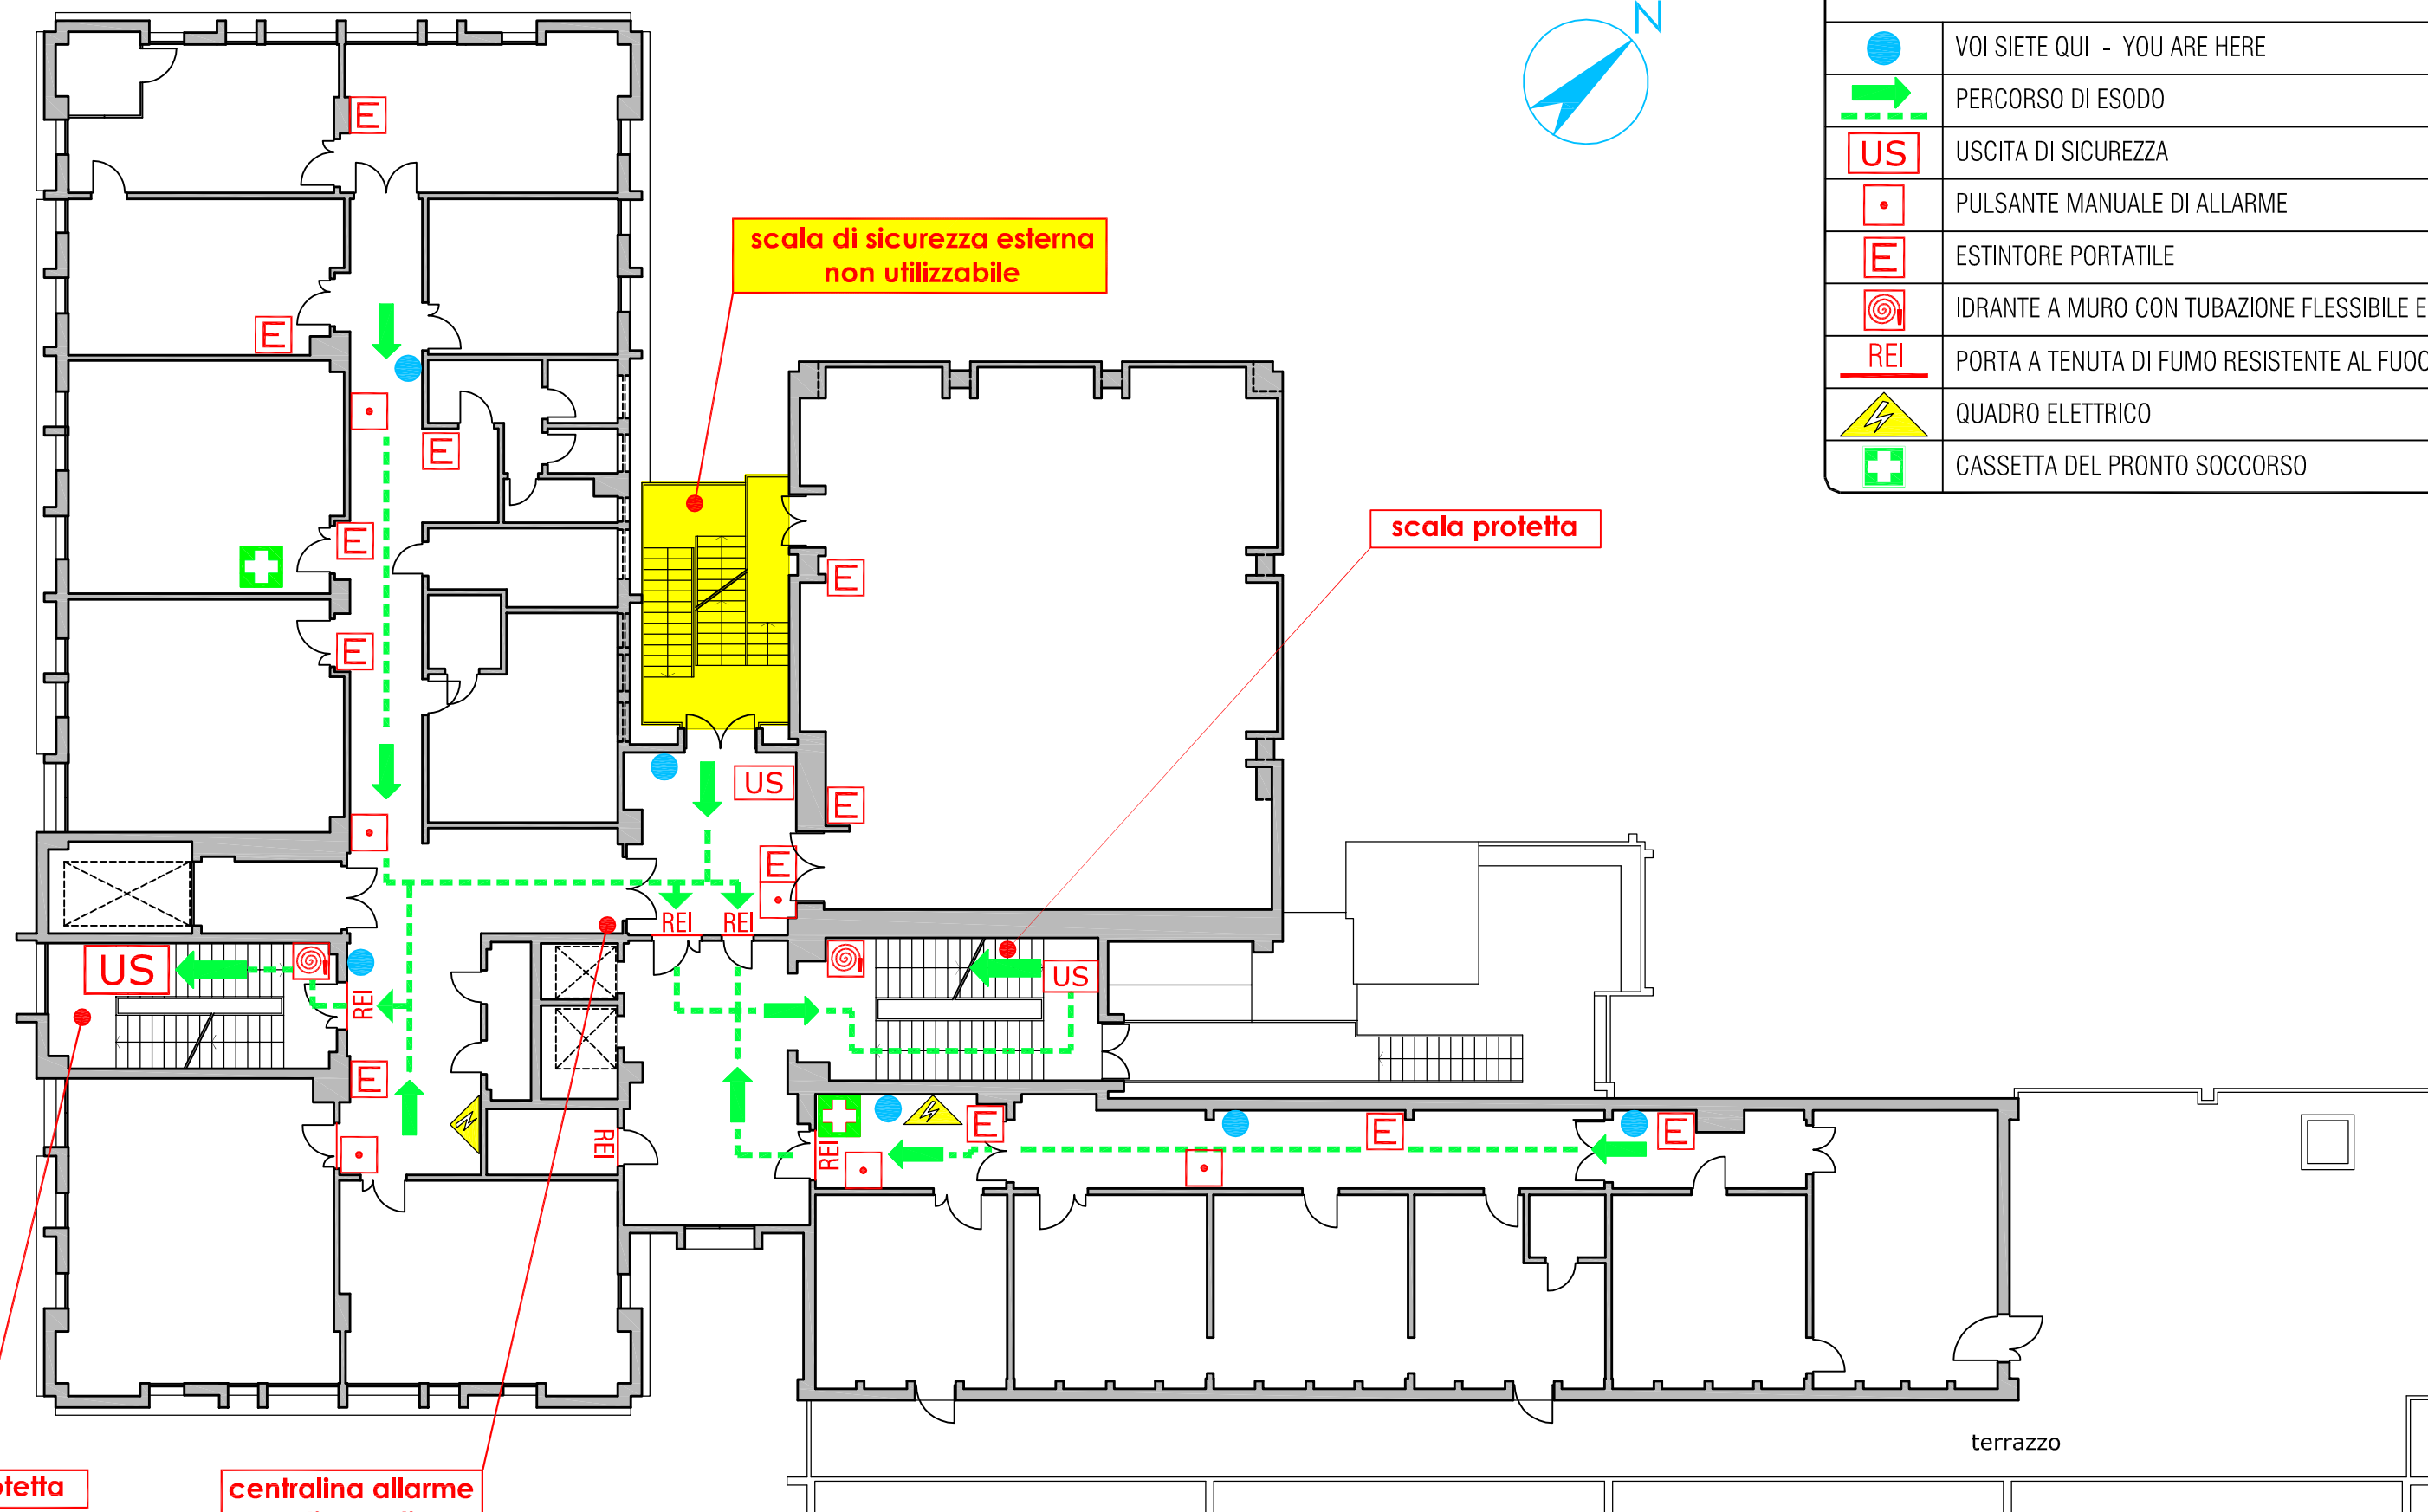

V.le Benedetto XV

LEGENDA SEGNI GRAFICI - EMERGENZA

	VOI SIETE QUI - YOU ARE HERE
	PERCORSO DI ESODO
	USCITA DI SICUREZZA
	PULSANTE MANUALE DI ALLARME
	ESTINTORE PORTATILE
	IDRANTE A MURO CON TUBAZIONE FLESSIBILE E LANCIA
	PORTA A TENUTA DI FUMO RESISTENTE AL FUOCO
	QUADRO ELETTRICO
	CASSETTA DEL PRONTO SOCCORSO

scala protetta

centralina allarme antincendio

C.so Europa

terrazzo