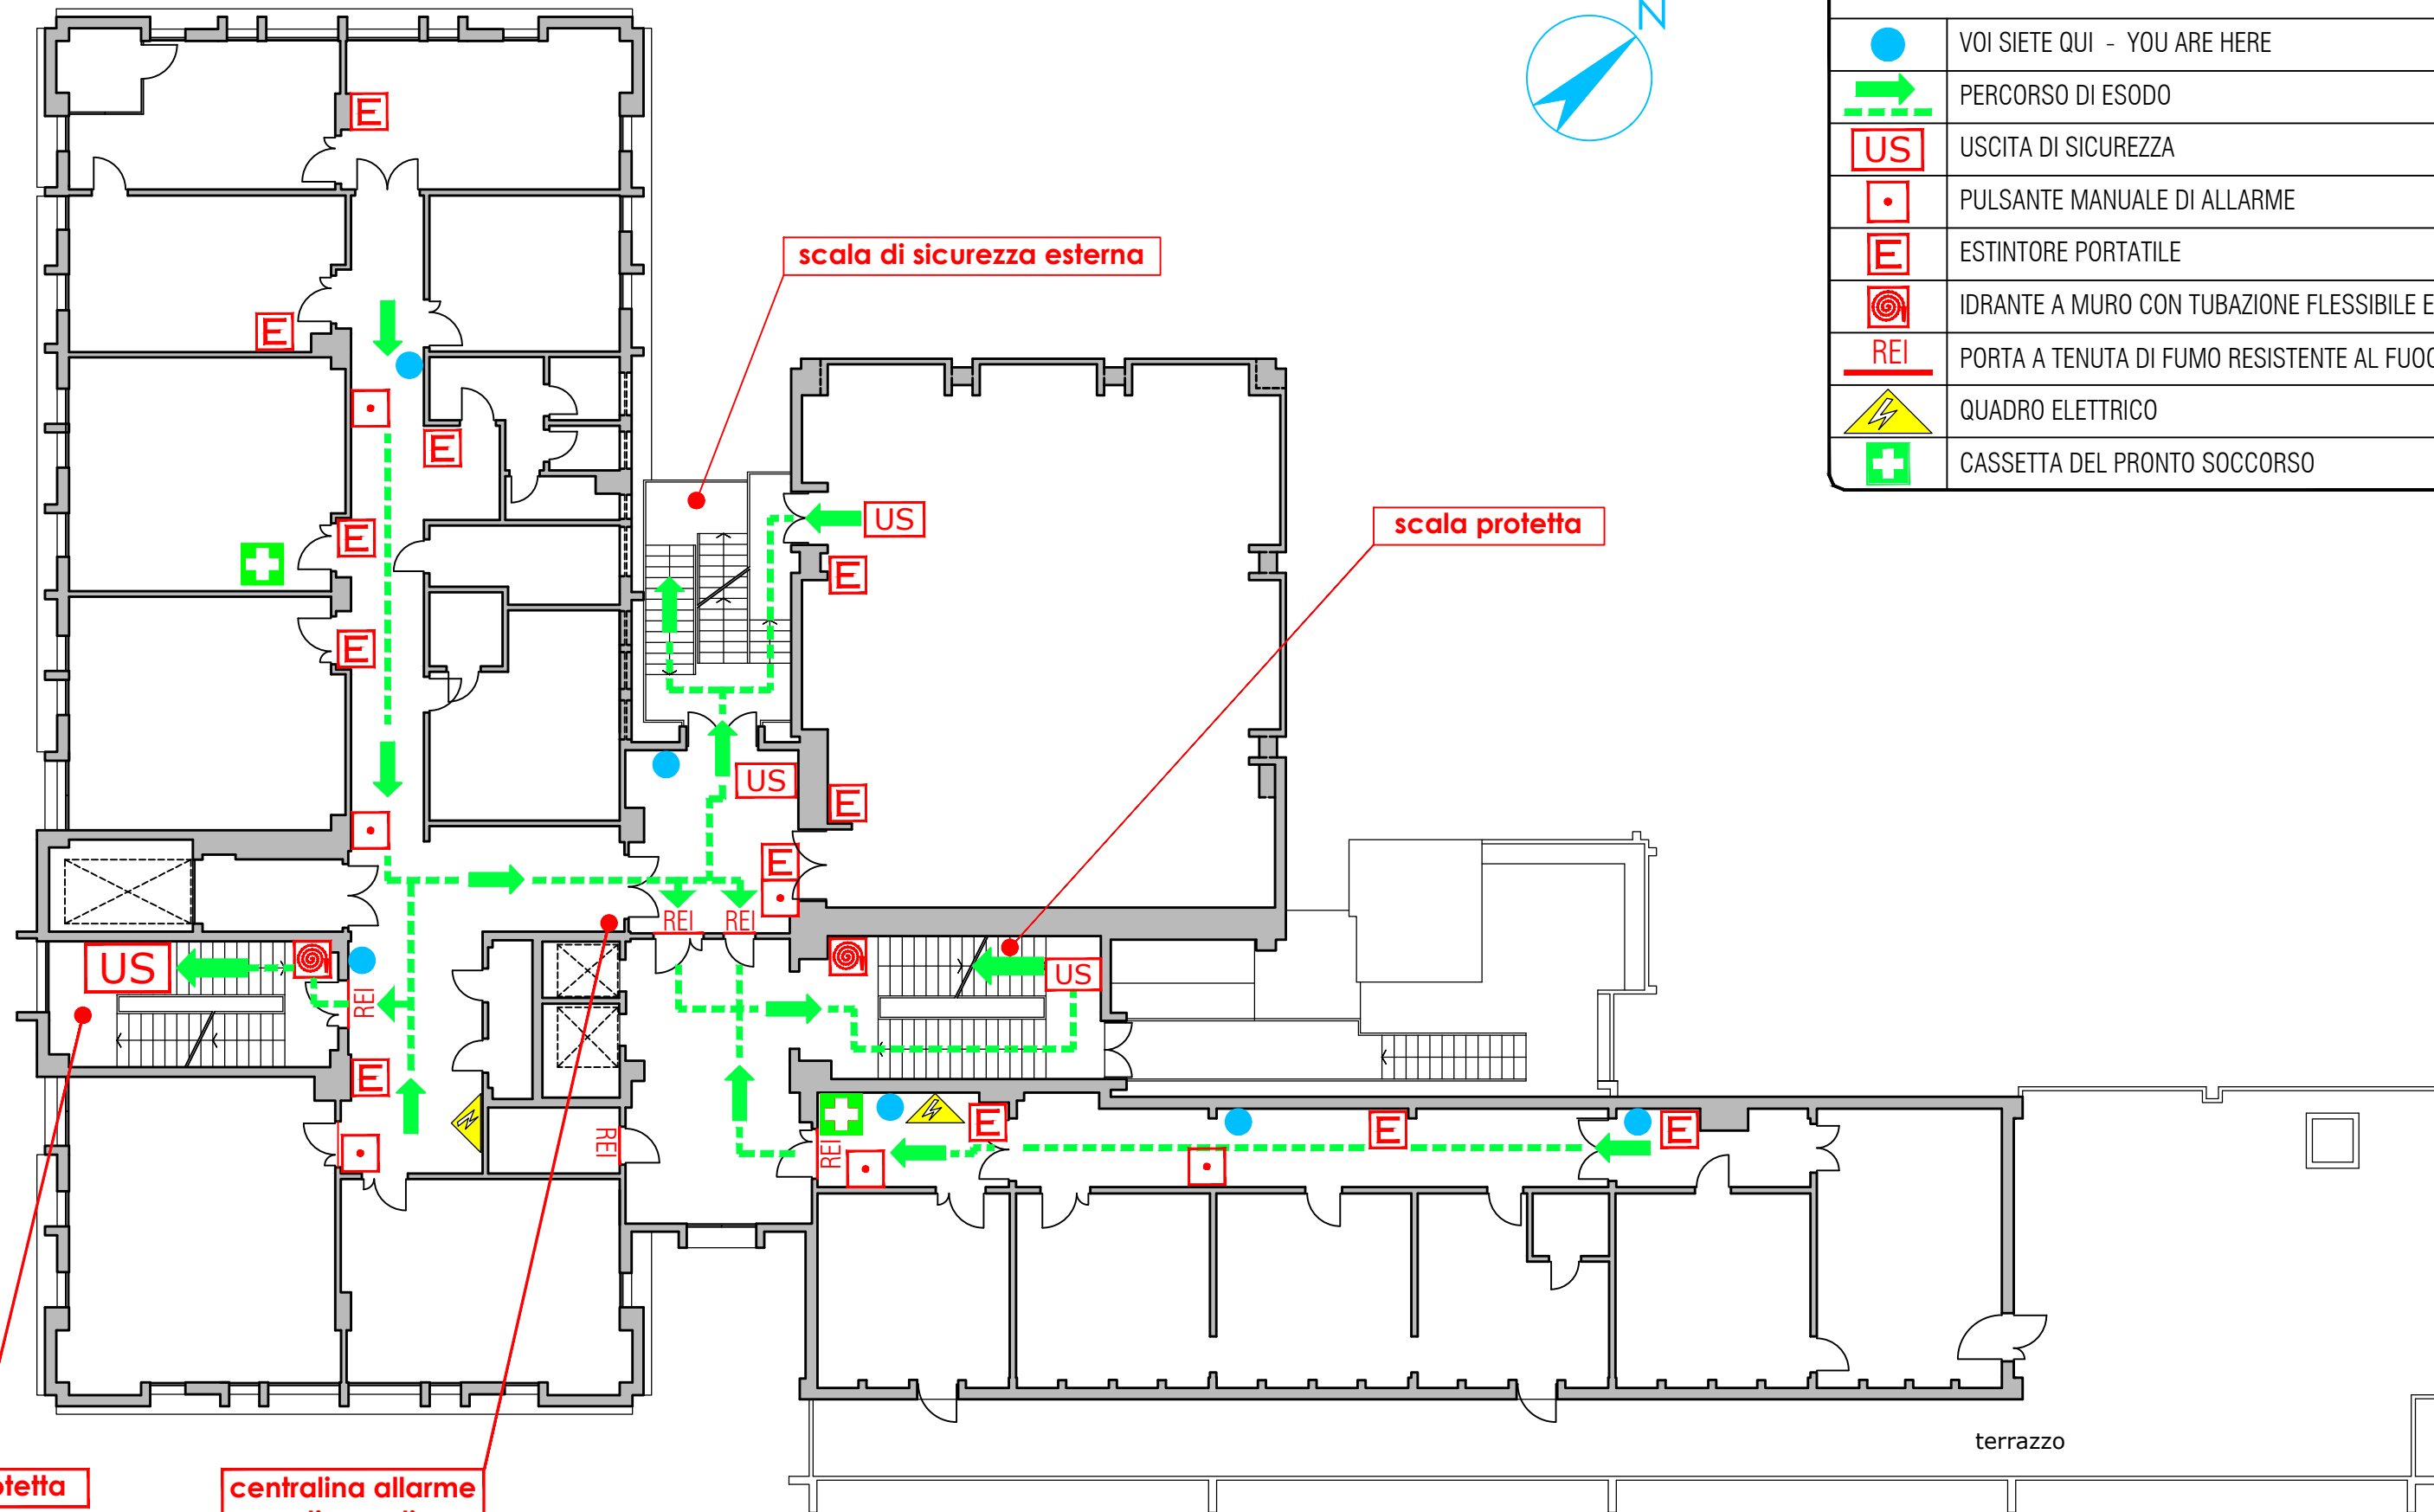

### LEGENDA SEGNI GRAFICI - EMERGENZA

	VOI SIETE QUI - YOU ARE HERE
	PERCORSO DI ESODO
	USCITA DI SICUREZZA
	PULSANTE MANUALE DI ALLARME
	ESTINTORE PORTATILE
	IDRANTE A MURO CON TUBAZIONE FLESSIBILE E LANCIA
	PORTA A TENUTA DI FUMO RESISTENTE AL FUOCO
	QUADRO ELETTRICO
	CASSETTA DEL PRONTO SOCCORSO

scala protetta

centralina allarme antincendio

scala di sicurezza esterna

scala protetta

terrazzo

C.so Europa