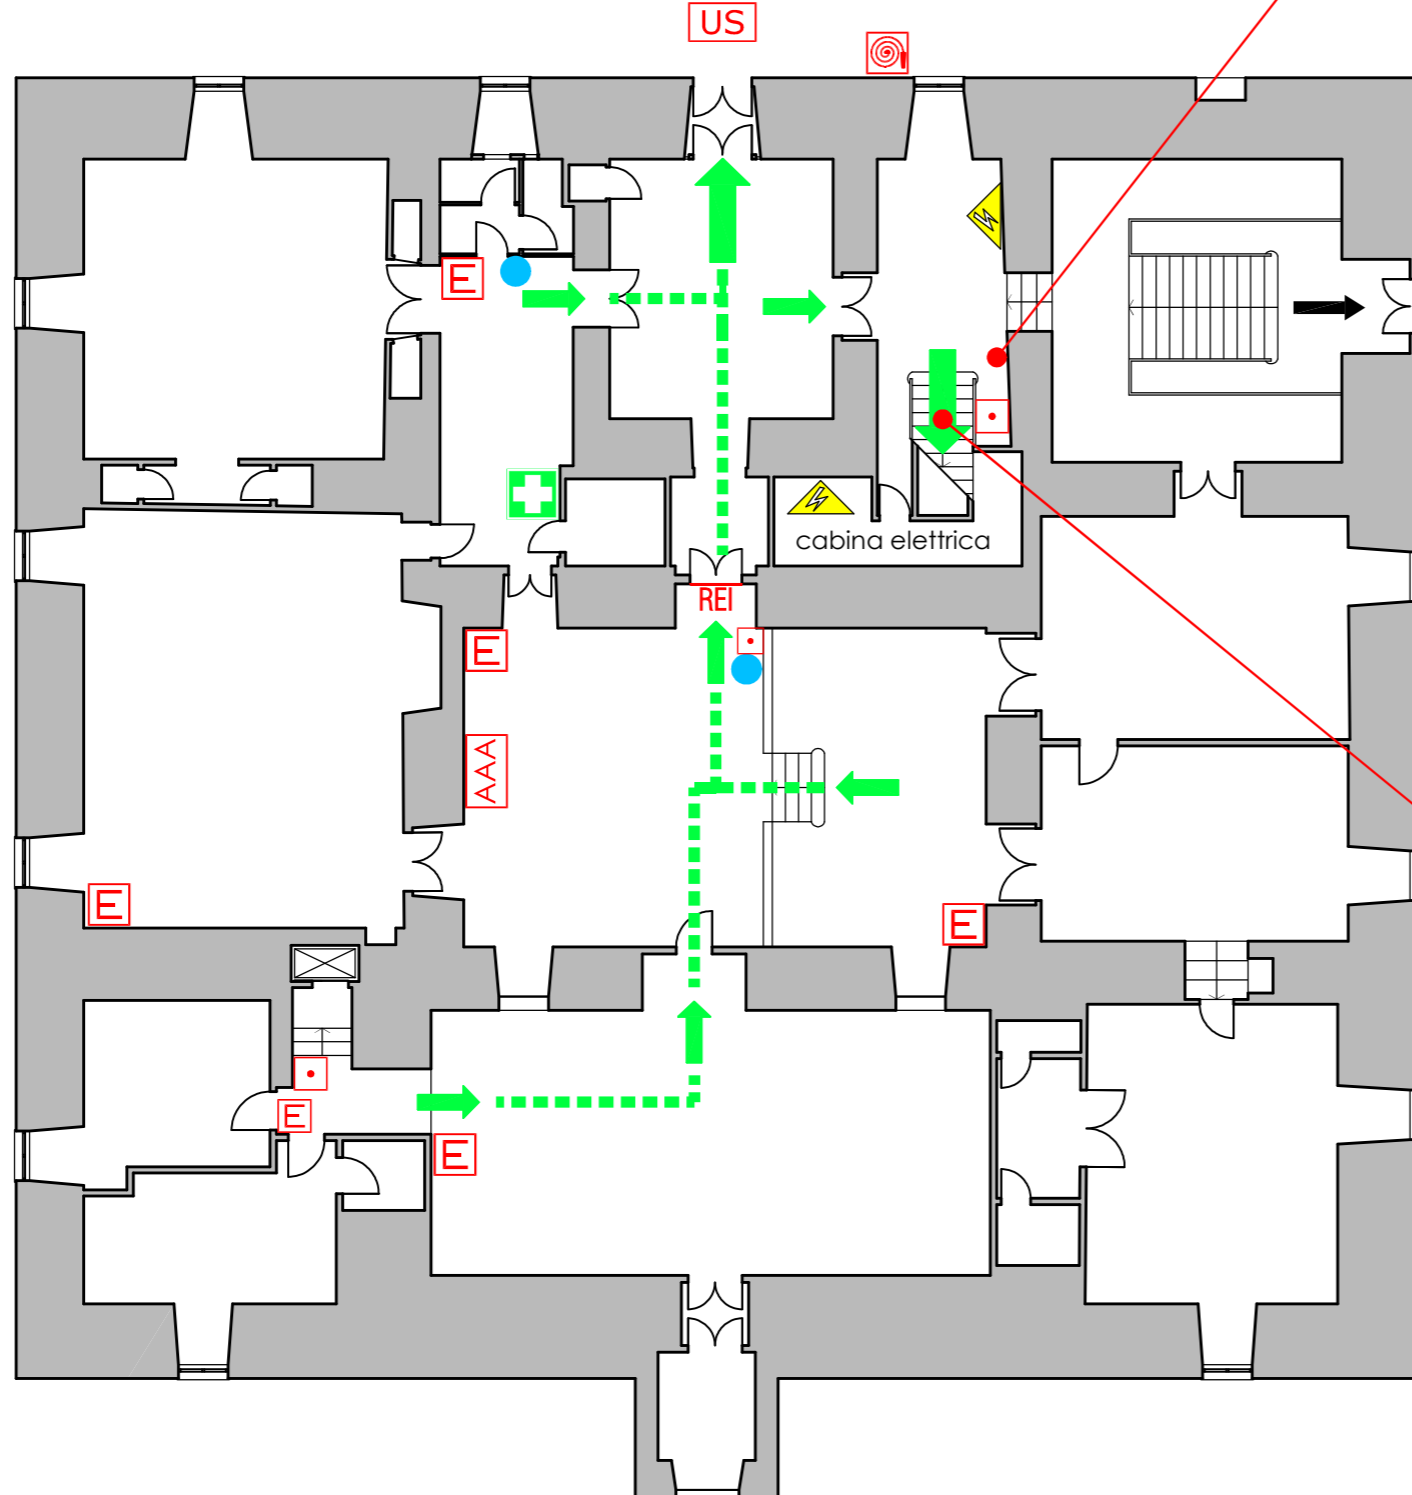

giardino

centrale master
rilevazione incendi
solo padiglioni +
centrale slave
laboratorio Marchi

LEGENDA SEGNI GRAFICI - EMERGENZA

	VOI SIETE QUI - YOU ARE HERE
	PERCORSO DI ESODO PRINCIPALE
	USCITA DI SICUREZZA
	PULSANTE MANUALE DI ALLARME
	ESTINTORE PORTATILE
	IDRANTE A MURO CON TUBAZIONE FLESSIBILE E LANCIA
	QUADRO ELETTRICO
	PORTA A TENUTA DI FUMO RESISTENTE AL FUOCO
	CASSETTA DEL PRONTO SOCCORSO
	ARMADIO ATTREZZATURE ANTINCENDIO

collegamento
con i padiglioni

percorso di esodo
secondario
verso il piano terra