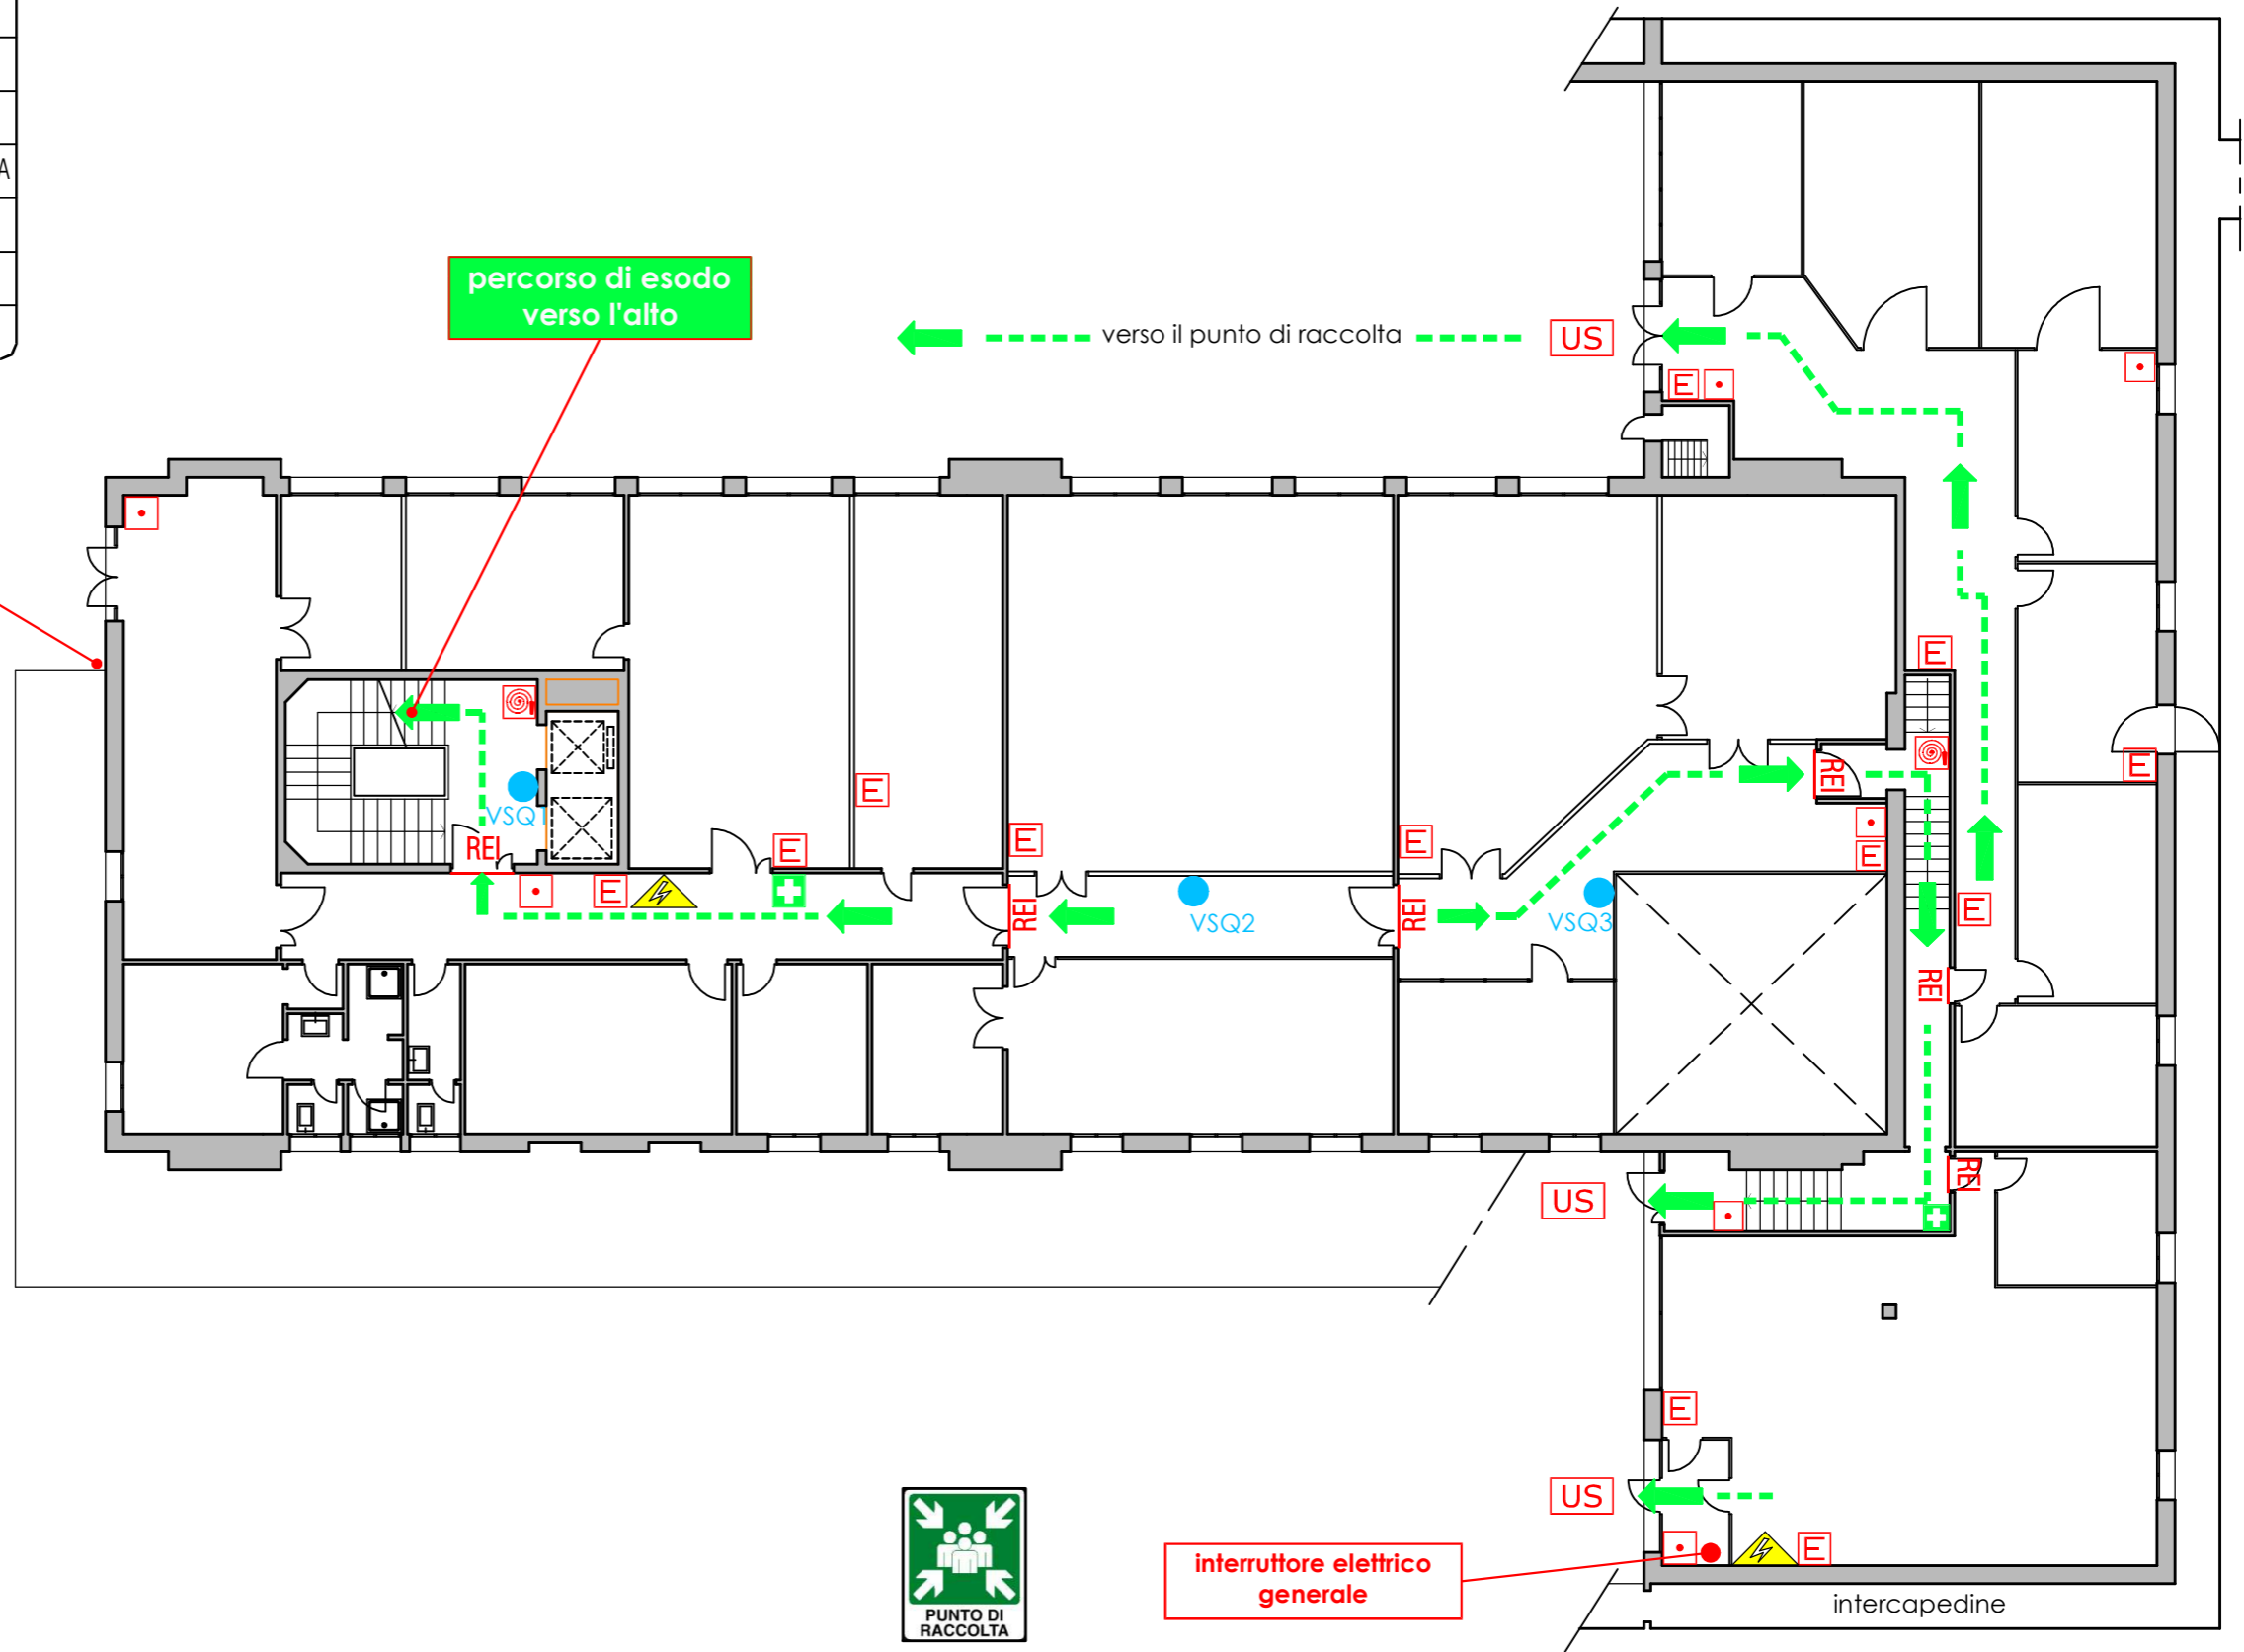

LEGENDA SEGNI GRAFICI - EMERGENZA

	VOI SIETE QUI - YOU ARE HERE
	PERCORSO DI ESODO
	USCITA DI SICUREZZA
	PULSANTE MANUALE DI ALLARME
	ESTINTORE PORTATILE
	IDRANTE A MURO CON TUBAZIONE FLESSIBILE E LANCIA
	PORTA A TENUTA DI FUMO RESISTENTE AL FUOCO
	QUADRO ELETTRICO
	CASSETTA DEL PRONTO SOCCORSO

**ATTACCO
AUTOPOMPA
V.V.F.**

**percorso di esodo
verso l'alto**

verso il punto di raccolta

**interruttore elettrico
generale**

intercapedine