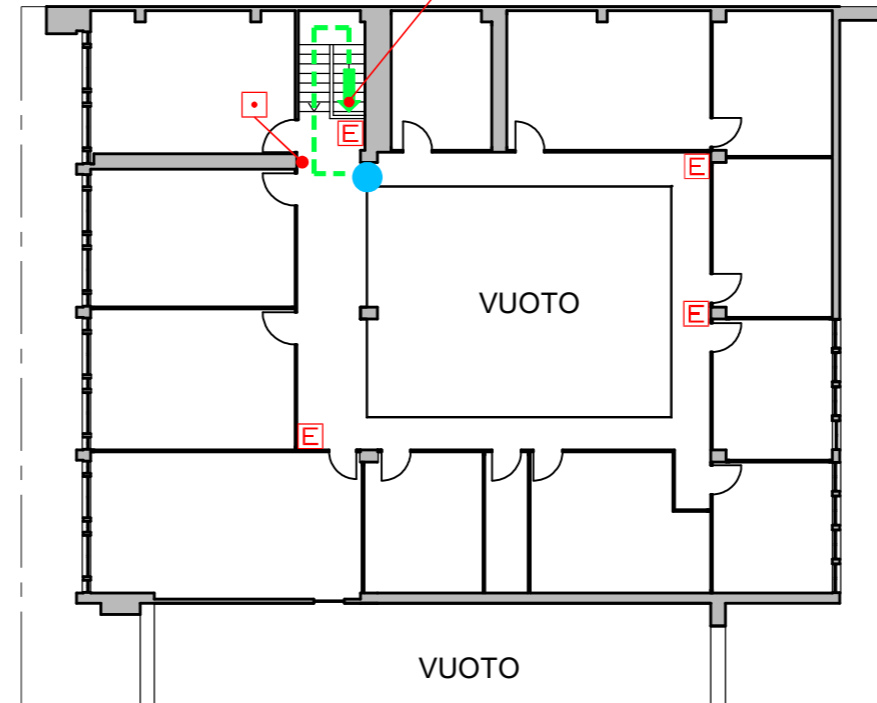

VILLA CAMBIASO

percorso di esodo verso il basso

### LEGENDA SEGNI GRAFICI - EMERGENZA

	VOI SIETE QUI - YOU ARE HERE
	PERCORSO DI ESODO
	USCITA DI SICUREZZA
	PULSANTE MANUALE DI ALLARME
	ESTINTORE PORTATILE
	IDRANTE A MURO CON TUBAZIONE FLESSIBILE E LANCIA
	PORTA A TENUTA DI FUMO RESISTENTE AL FUOCO
	QUADRO ELETTRICO
	CASSETTA DEL PRONTO SOCCORSO

PUNTO DI RACCOLTA

N° 5