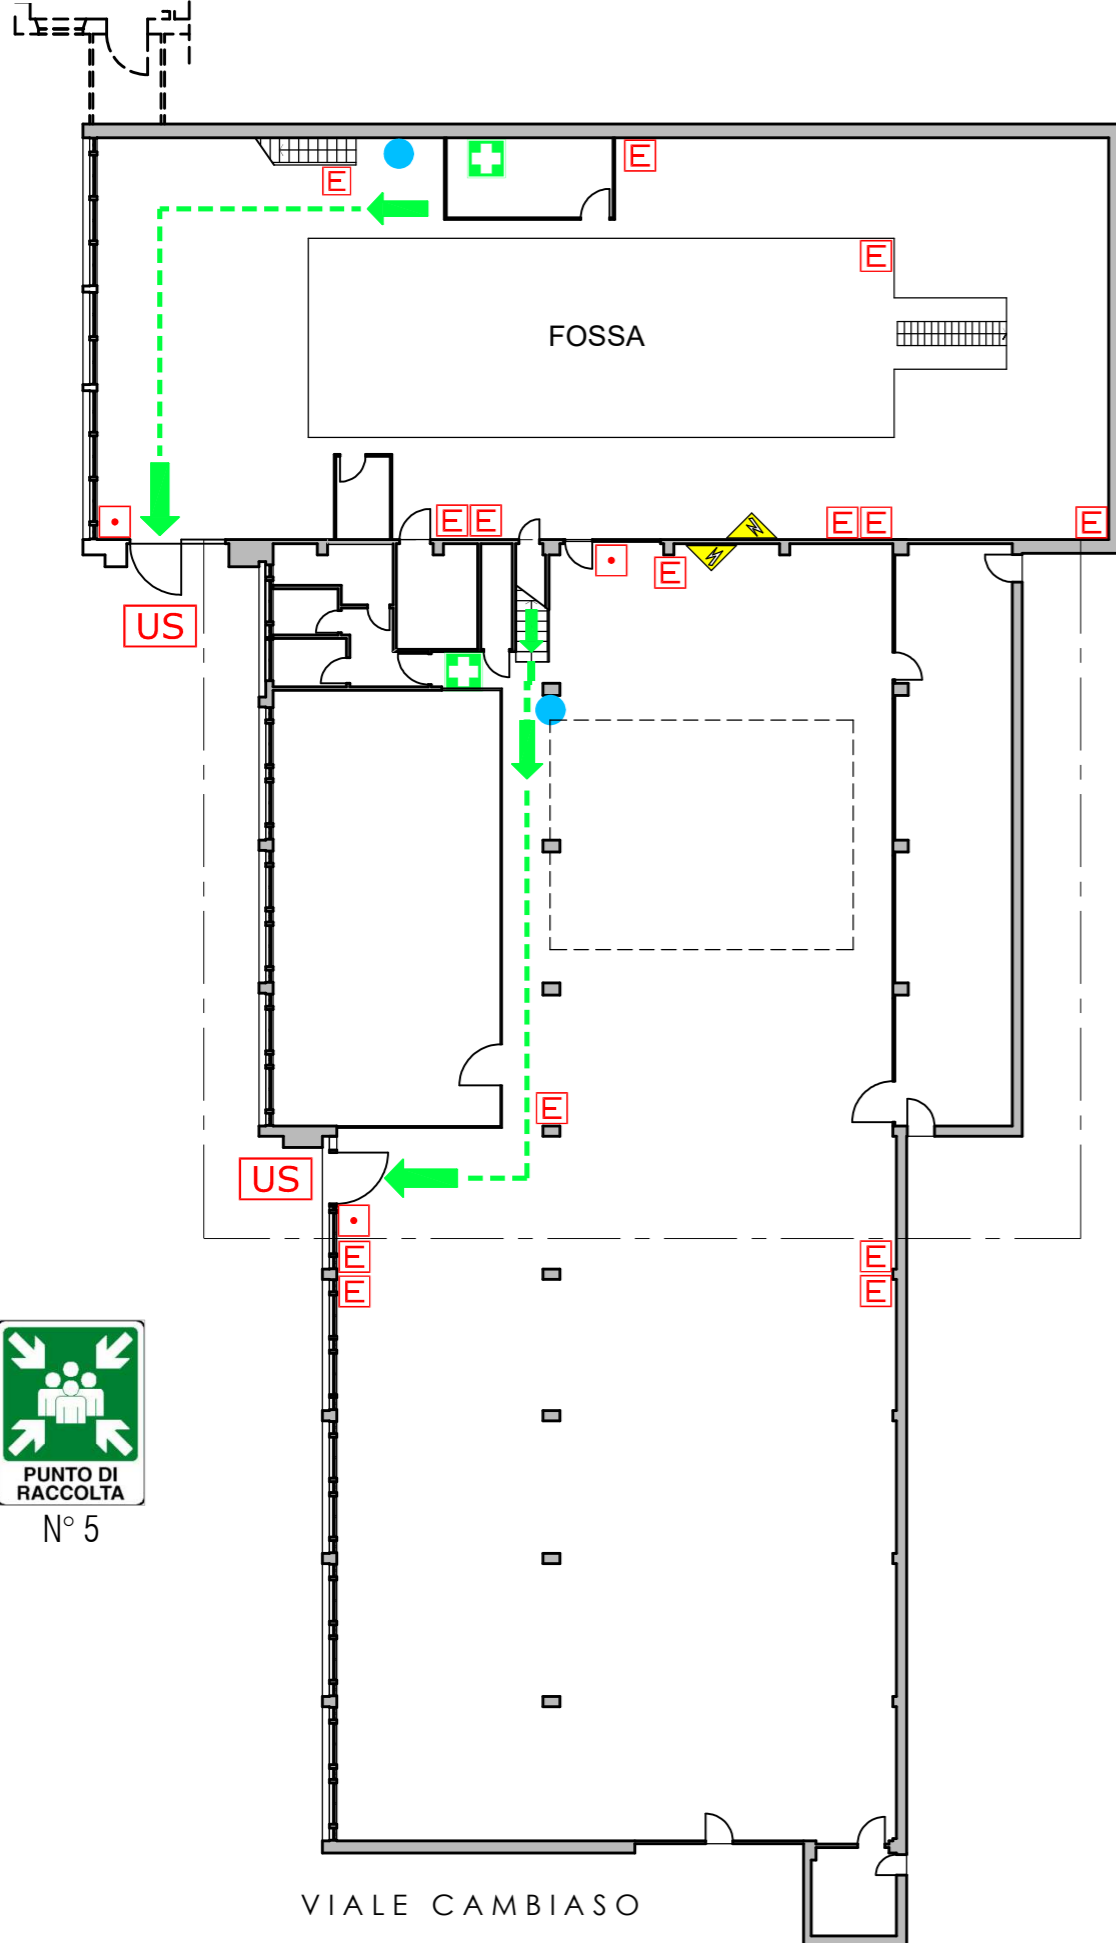

VILLA CAMBIASO

percorso di esodo verso il basso

### LEGENDA SEGNI GRAFICI - EMERGENZA

	VOI SIETE QUI - YOU ARE HERE
	PERCORSO DI ESODO
	USCITA DI SICUREZZA
	PULSANTE MANUALE DI ALLARME
	ESTINTORE PORTATILE
	IDRANTE A MURO CON TUBAZIONE FLESSIBILE E LANCIA
	PORTA A TENUTA DI FUMO RESISTENTE AL FUOCO
	QUADRO ELETTRICO
	CASSETTA DEL PRONTO SOCCORSO

PUNTO DI RACCOLTA

N° 5