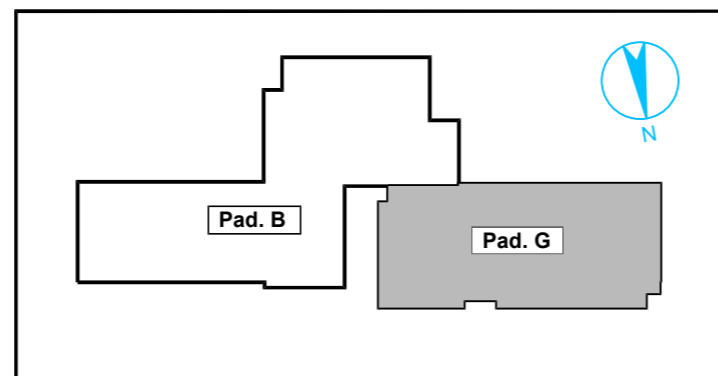

UNIVERSITA' DEGLI STUDI DI GENOVA

Via all'Opera Pia, 15a - Padd. B-G

OGGETTO DELLA TAVOLA:

Percorsi di esodo - Pad. B - Piano quarto

AGGIORNAMENTO DEL:

06/09/2024

Settore prevenzione, protezione e gestione delle emergenze

LEGENDA SEGNI GRAFICI - EMERGENZA

	VOI SIETE QUI
	PERCORSO DI ESODO
	USCITA DI SICUREZZA
	PULSANTE MANUALE DI ALLARME
	ESTINTORE PORTATILE
	IDRANTE A MURO CON TUBAZIONE FLESSIBILE E LANCIA
	PORTA A TENUTA DI FUMO RESISTENTE AL FUOCO
	QUADRO ELETTRICO
	CASSETTA DEL PRONTO SOCCORSO

scala di sicurezza esterna

esodo verso il basso