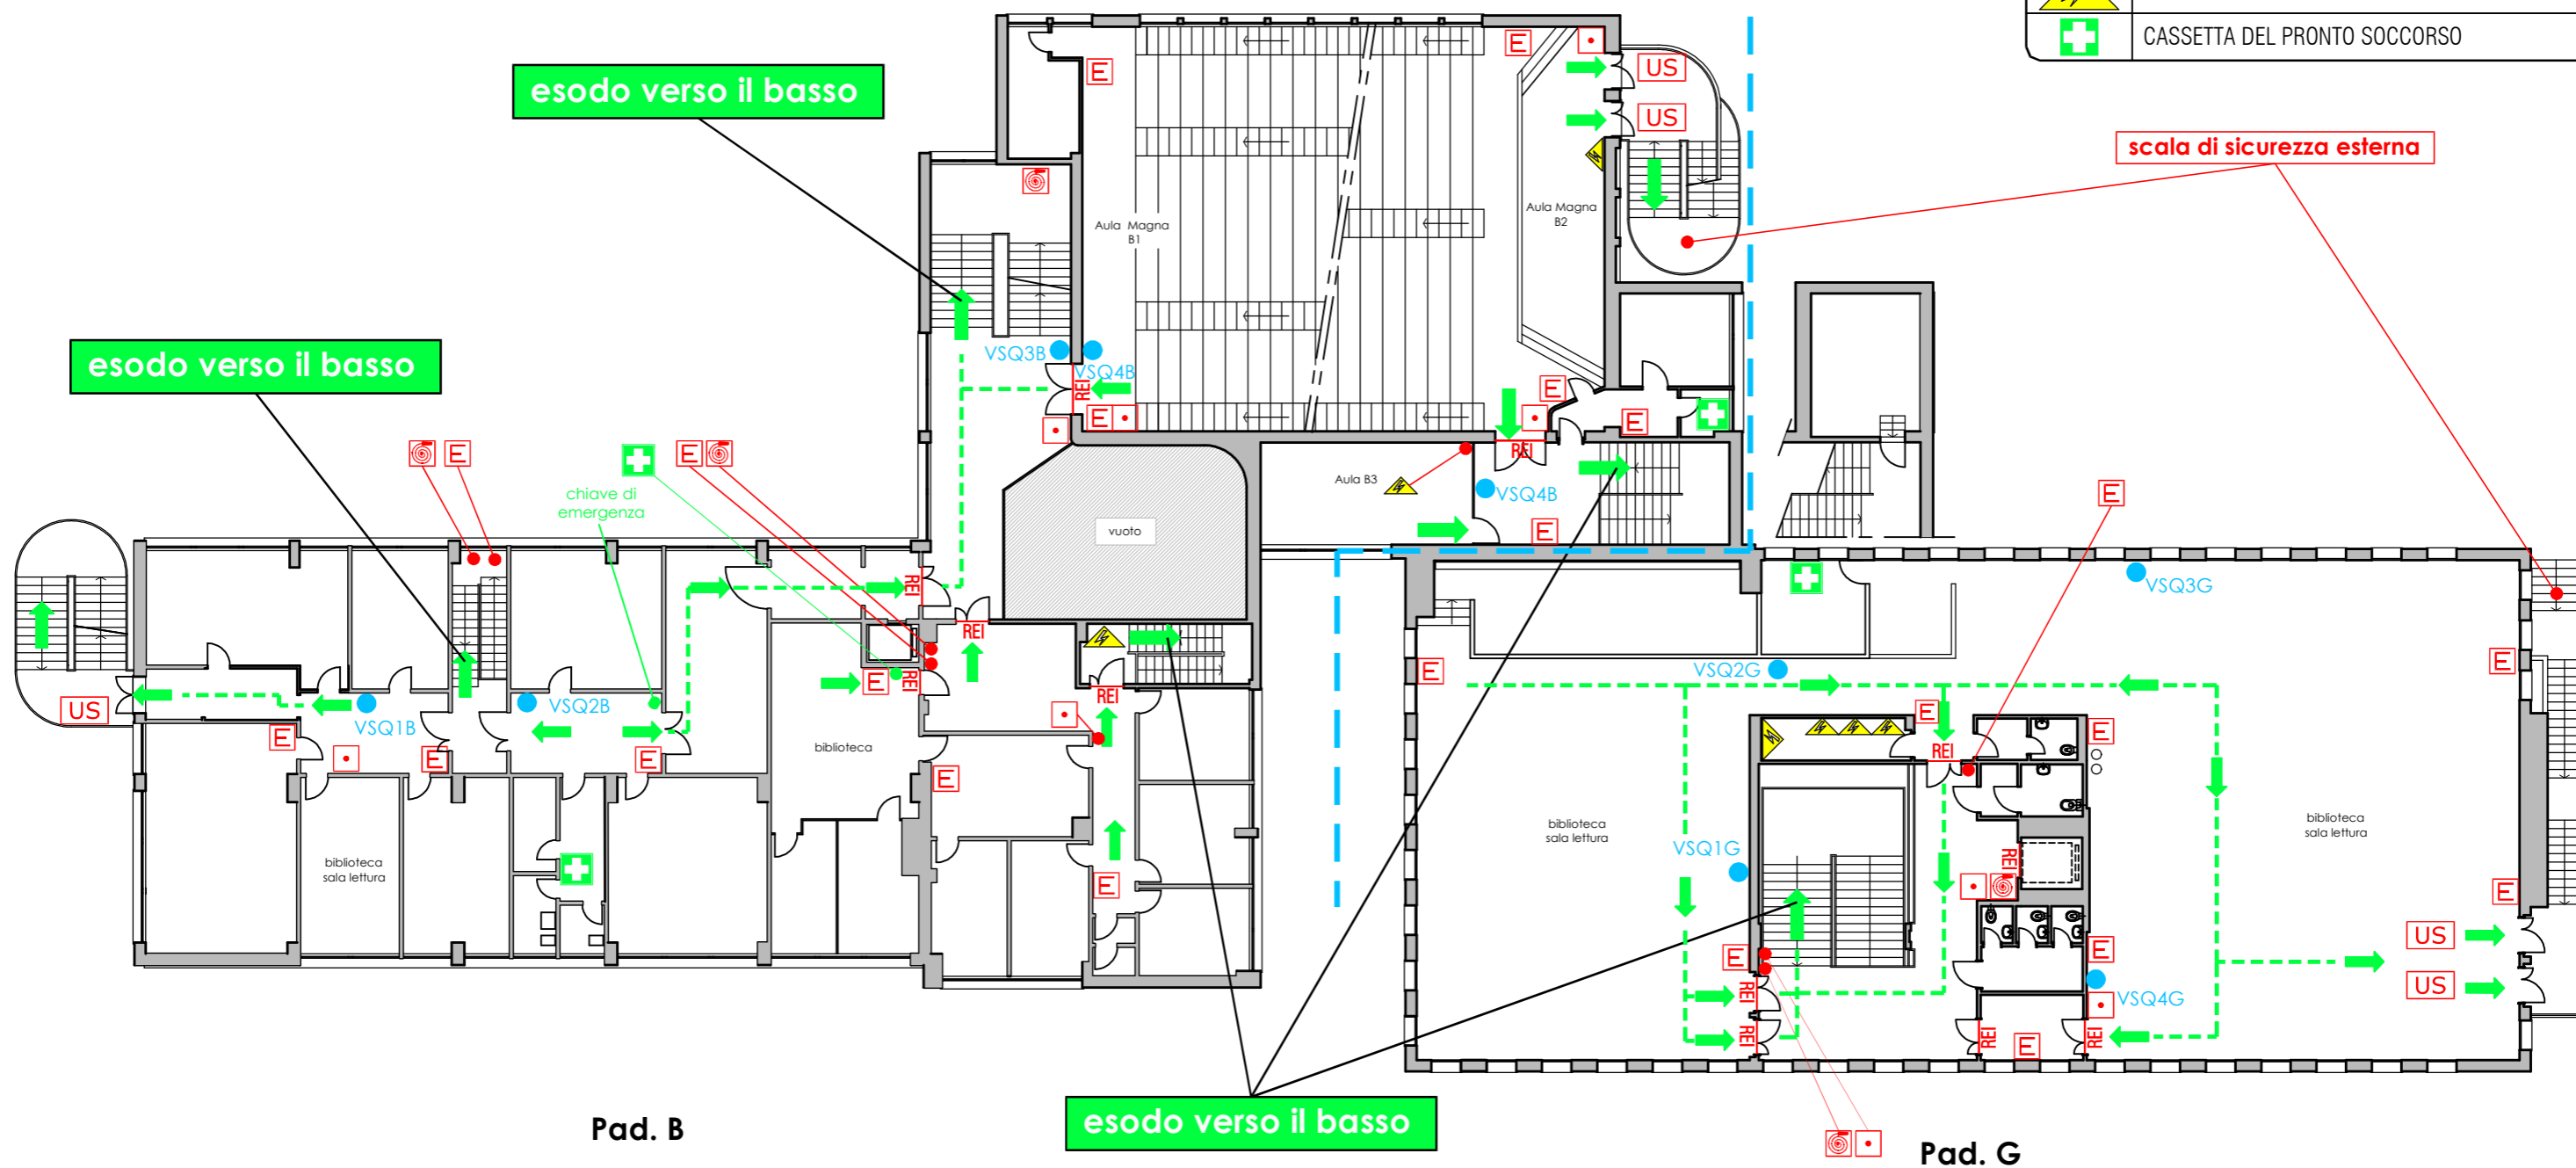

UNIVERSITA' DEGLI STUDI DI GENOVA

Via all'Opera Pia, 15a - Padd. B-G

OGGETTO DELLA TAVOLA:
Percorsi di esodo - Piano secondo

AGGIORNAMENTO DEL:
06/09/2024
Settore prevenzione, protezione e gestione delle emergenze

LEGENDA SEGNI GRAFICI - EMERGENZA

	VOI SIETE QUI
	PERCORSO DI ESODO
	USCITA DI SICUREZZA
	PULSANTE MANUALE DI ALLARME
	ESTINTORE PORTATILE
	IDRANTE A MURO CON TUBAZIONE FLESSIBILE E LANCIA
	PORTA A TENUTA DI FUMO RESISTENTE AL FUOCO
	QUADRO ELETTRICO
	CASSETTA DEL PRONTO SOCCORSO

esodo verso il basso

esodo verso il basso

scala di sicurezza esterna

Pad. B

esodo verso il basso

Pad. G