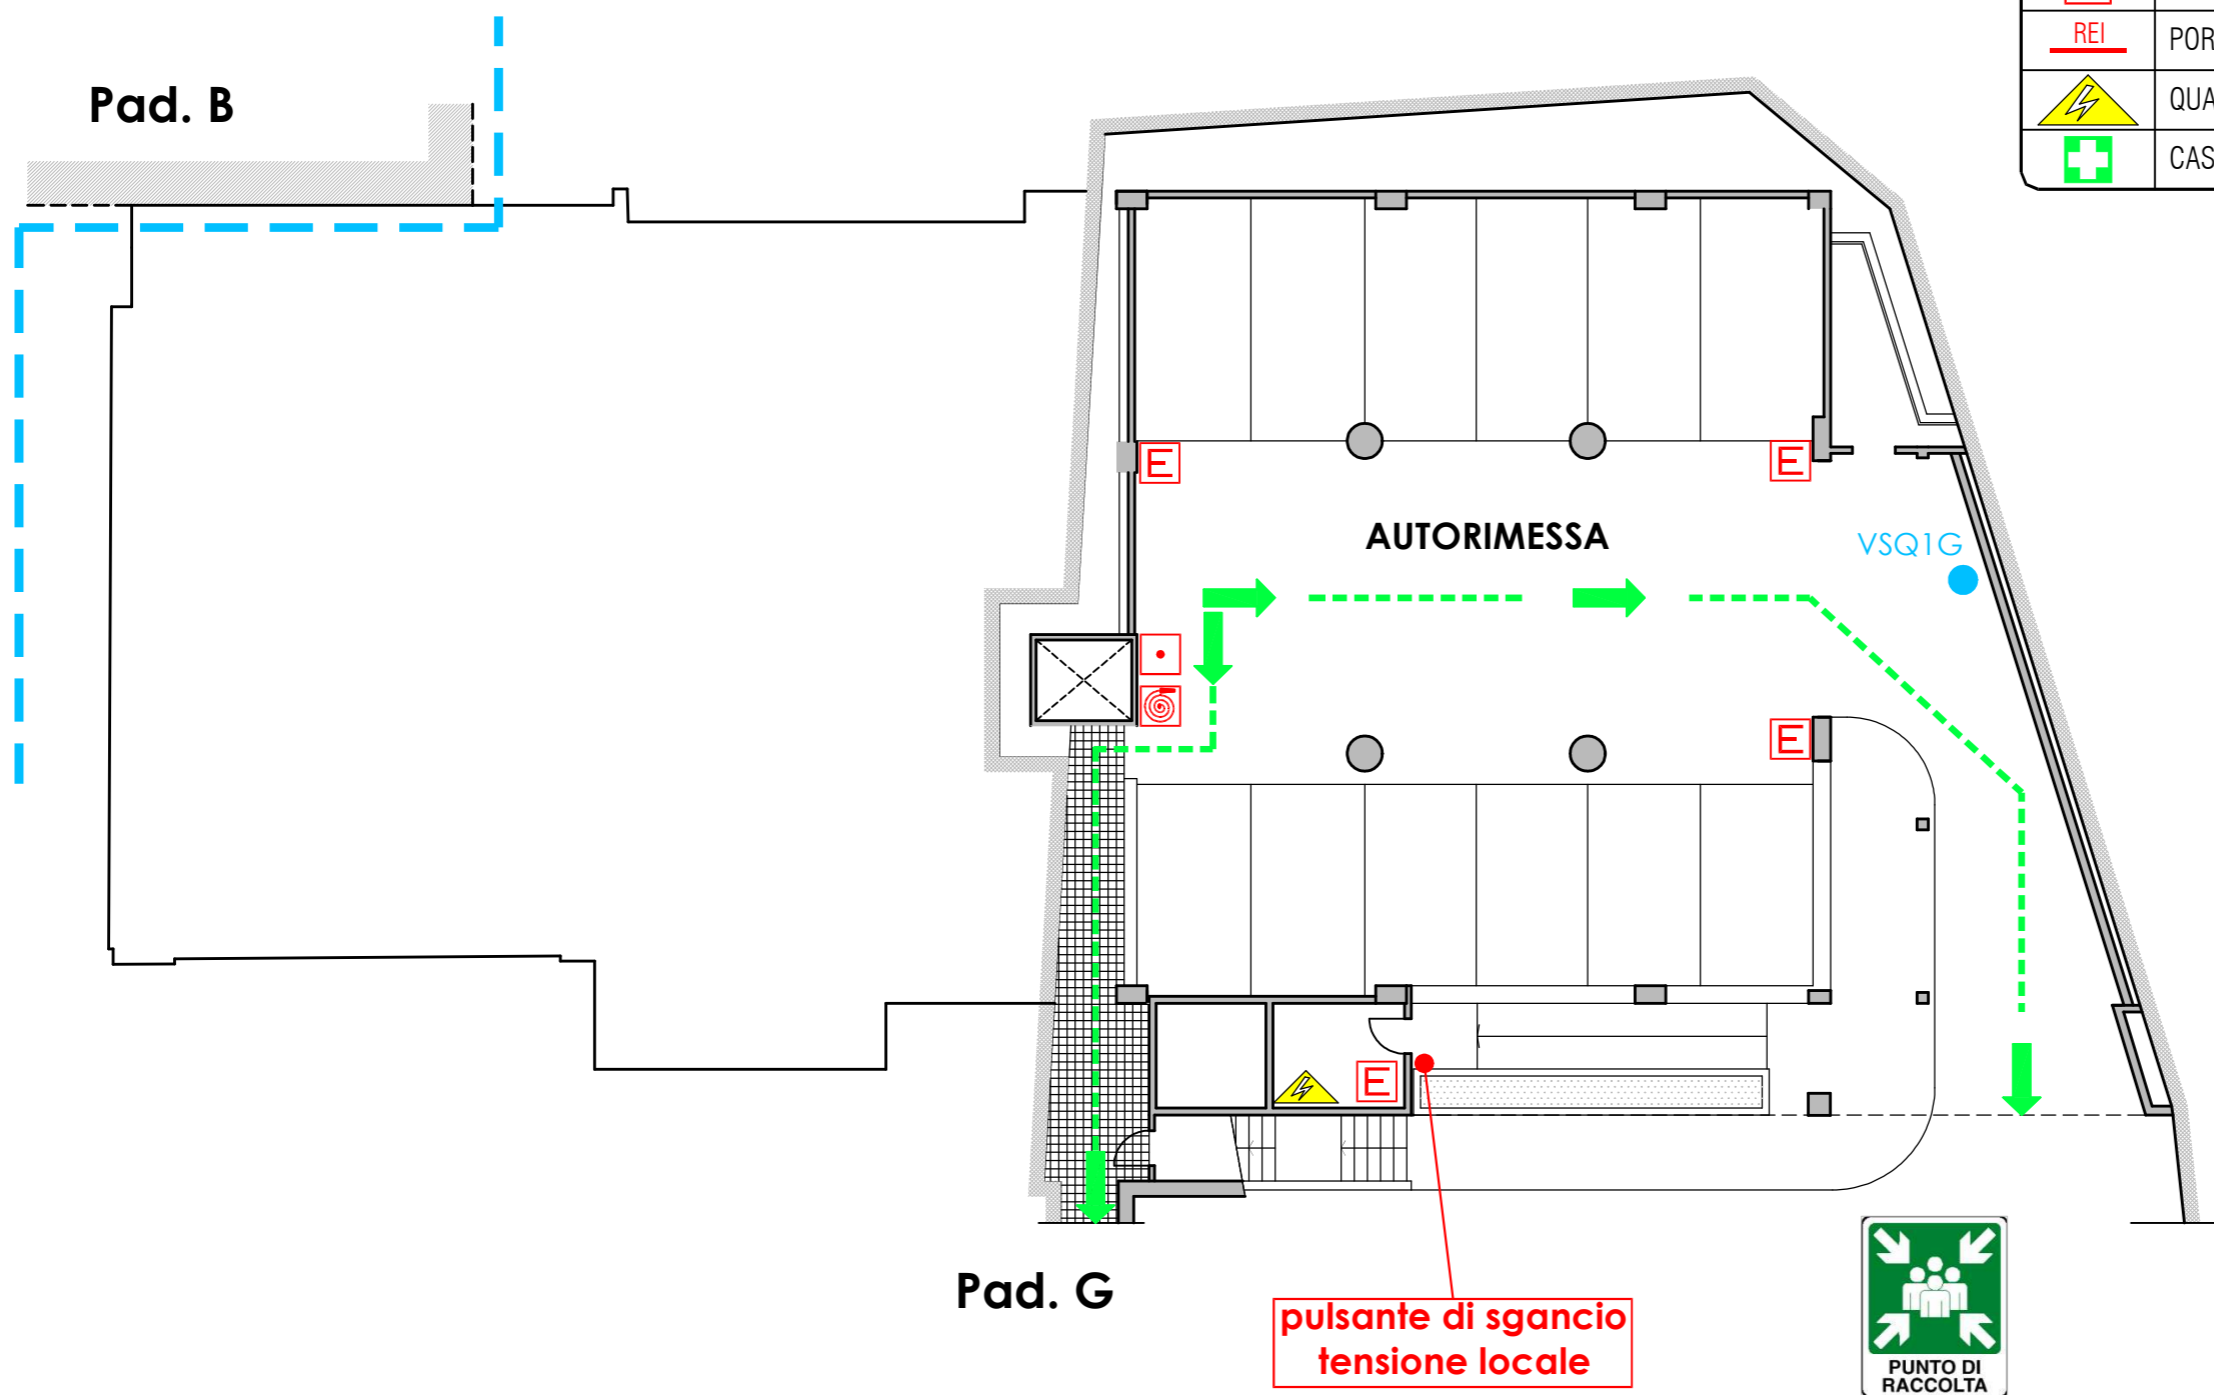

UNIVERSITA' DEGLI STUDI DI GENOVA

Via all'Opera Pia, 15a - Padd. B-G

OGGETTO DELLA TAVOLA:

Percorsi di esodo - Piano sottofondi

AGGIORNAMENTO DEL:

06/09/2024

Settore prevenzione, protezione e gestione delle emergenze

LEGENDA SEGNI GRAFICI - EMERGENZA

	VOI SIETE QUI
	PERCORSO DI ESODO
	USCITA DI SICUREZZA
	PULSANTE MANUALE DI ALLARME
	ESTINTORE PORTATILE
	IDRANTE A MURO CON TUBAZIONE FLESSIBILE E LANCIA
	PORTA A TENUTA DI FUMO RESISTENTE AL FUOCO
	QUADRO ELETTRICO
	CASSETTA DEL PRONTO SOCCORSO

Pad. G

pulsante di sgancio
tensione locale