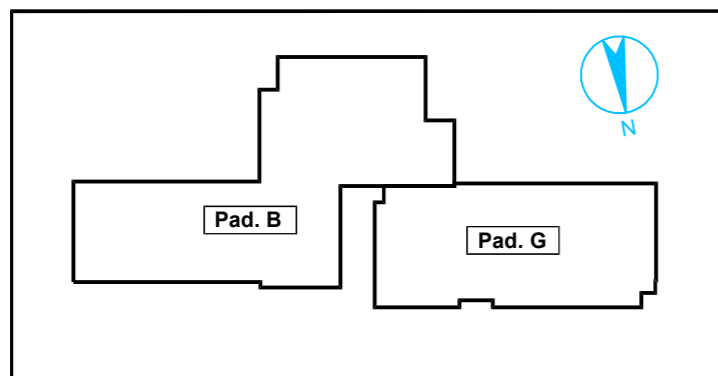

UNIVERSITA' DEGLI STUDI DI GENOVA

Via all'Opera Pia, 15a - Padd. B-G

OGGETTO DELLA TAVOLA:

Percorsi di esodo - Piano sottofondi

AGGIORNAMENTO DEL:

06/09/2024

Settore prevenzione, protezione e gestione delle emergenze

LEGENDA SEGNI GRAFICI - EMERGENZA

	VOI SIETE QUI
	PERCORSO DI ESODO
	USCITA DI SICUREZZA
	PULSANTE MANUALE DI ALLARME
	ESTINTORE PORTATILE
	IDRANTE A MURO CON TUBAZIONE FLESSIBILE E LANCIA
	PORTA A TENUTA DI FUMO RESISTENTE AL FUOCO
	QUADRO ELETTRICO
	CASSETTA DEL PRONTO SOCCORSO

Pad. G

pulsante di sgancio
tensione locale