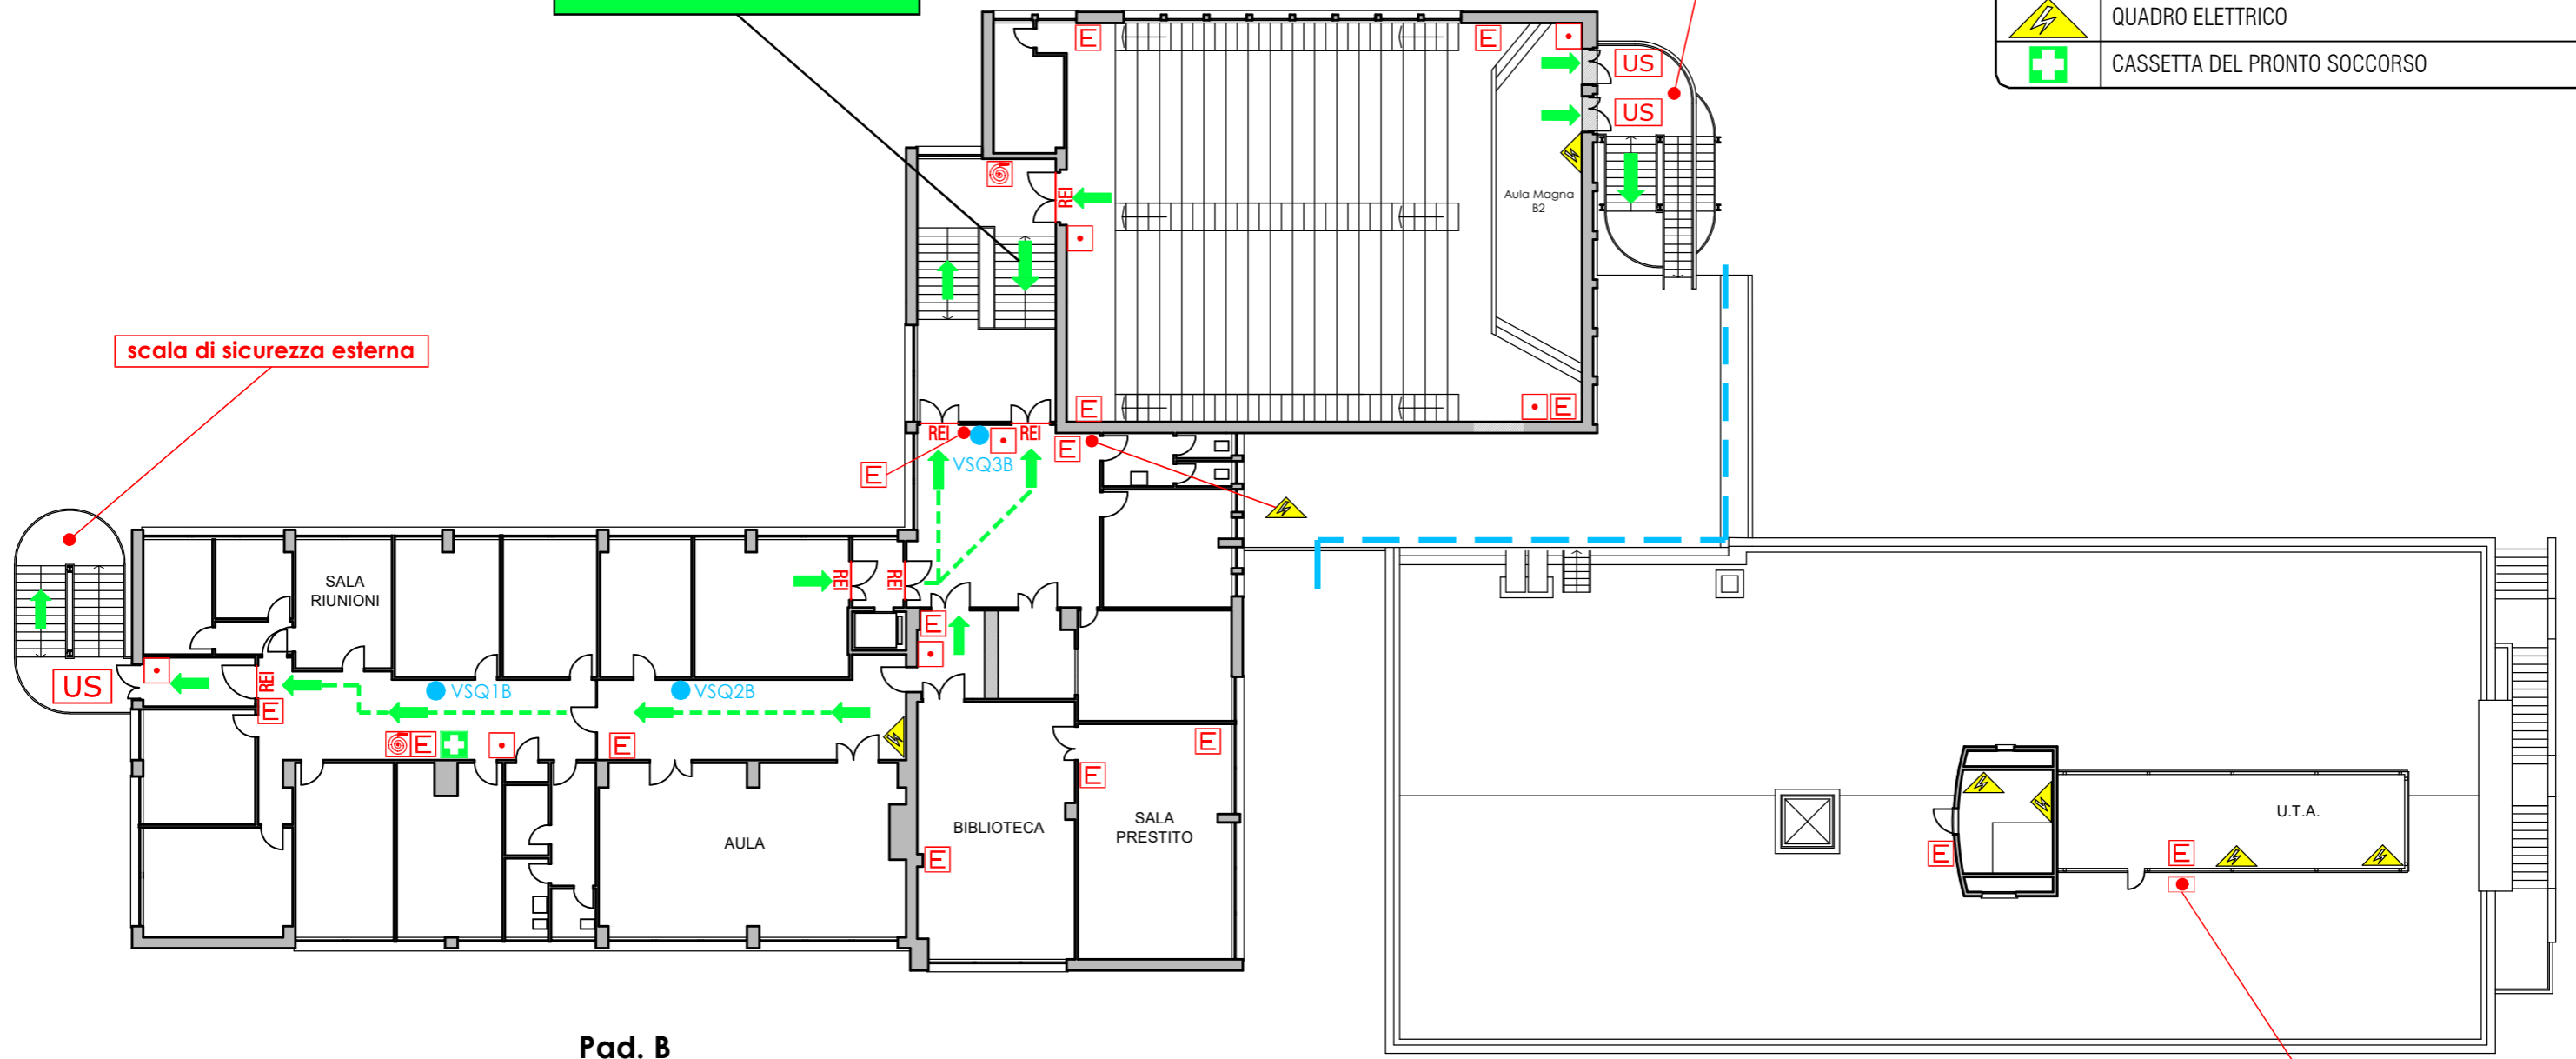

# UNIVERSITA' DEGLI STUDI DI GENOVA

Via all'Opera Pia, 15a - Padd. B-G

OGGETTO DELLA TAVOLA:

Percorsi di esodo - Piano terzo

AGGIORNAMENTO DEL:

06/09/2024

Settore prevenzione, protezione e gestione delle emergenze

## LEGENDA SEGNI GRAFICI - EMERGENZA

	VOI SIETE QUI
	PERCORSO DI ESODO
	USCITA DI SICUREZZA
	PULSANTE MANUALE DI ALLARME
	ESTINTORE PORTATILE
	IDRANTE A MURO CON TUBAZIONE FLESSIBILE E LANCIA
	PORTA A TENUTA DI FUMO RESISTENTE AL FUOCO
	QUADRO ELETTRICO
	CASSETTA DEL PRONTO SOCCORSO

**esodo verso il basso**

scala di sicurezza esterna

scala di sicurezza esterna

Pad. B

Pad. G

sgancio corrente elettrica