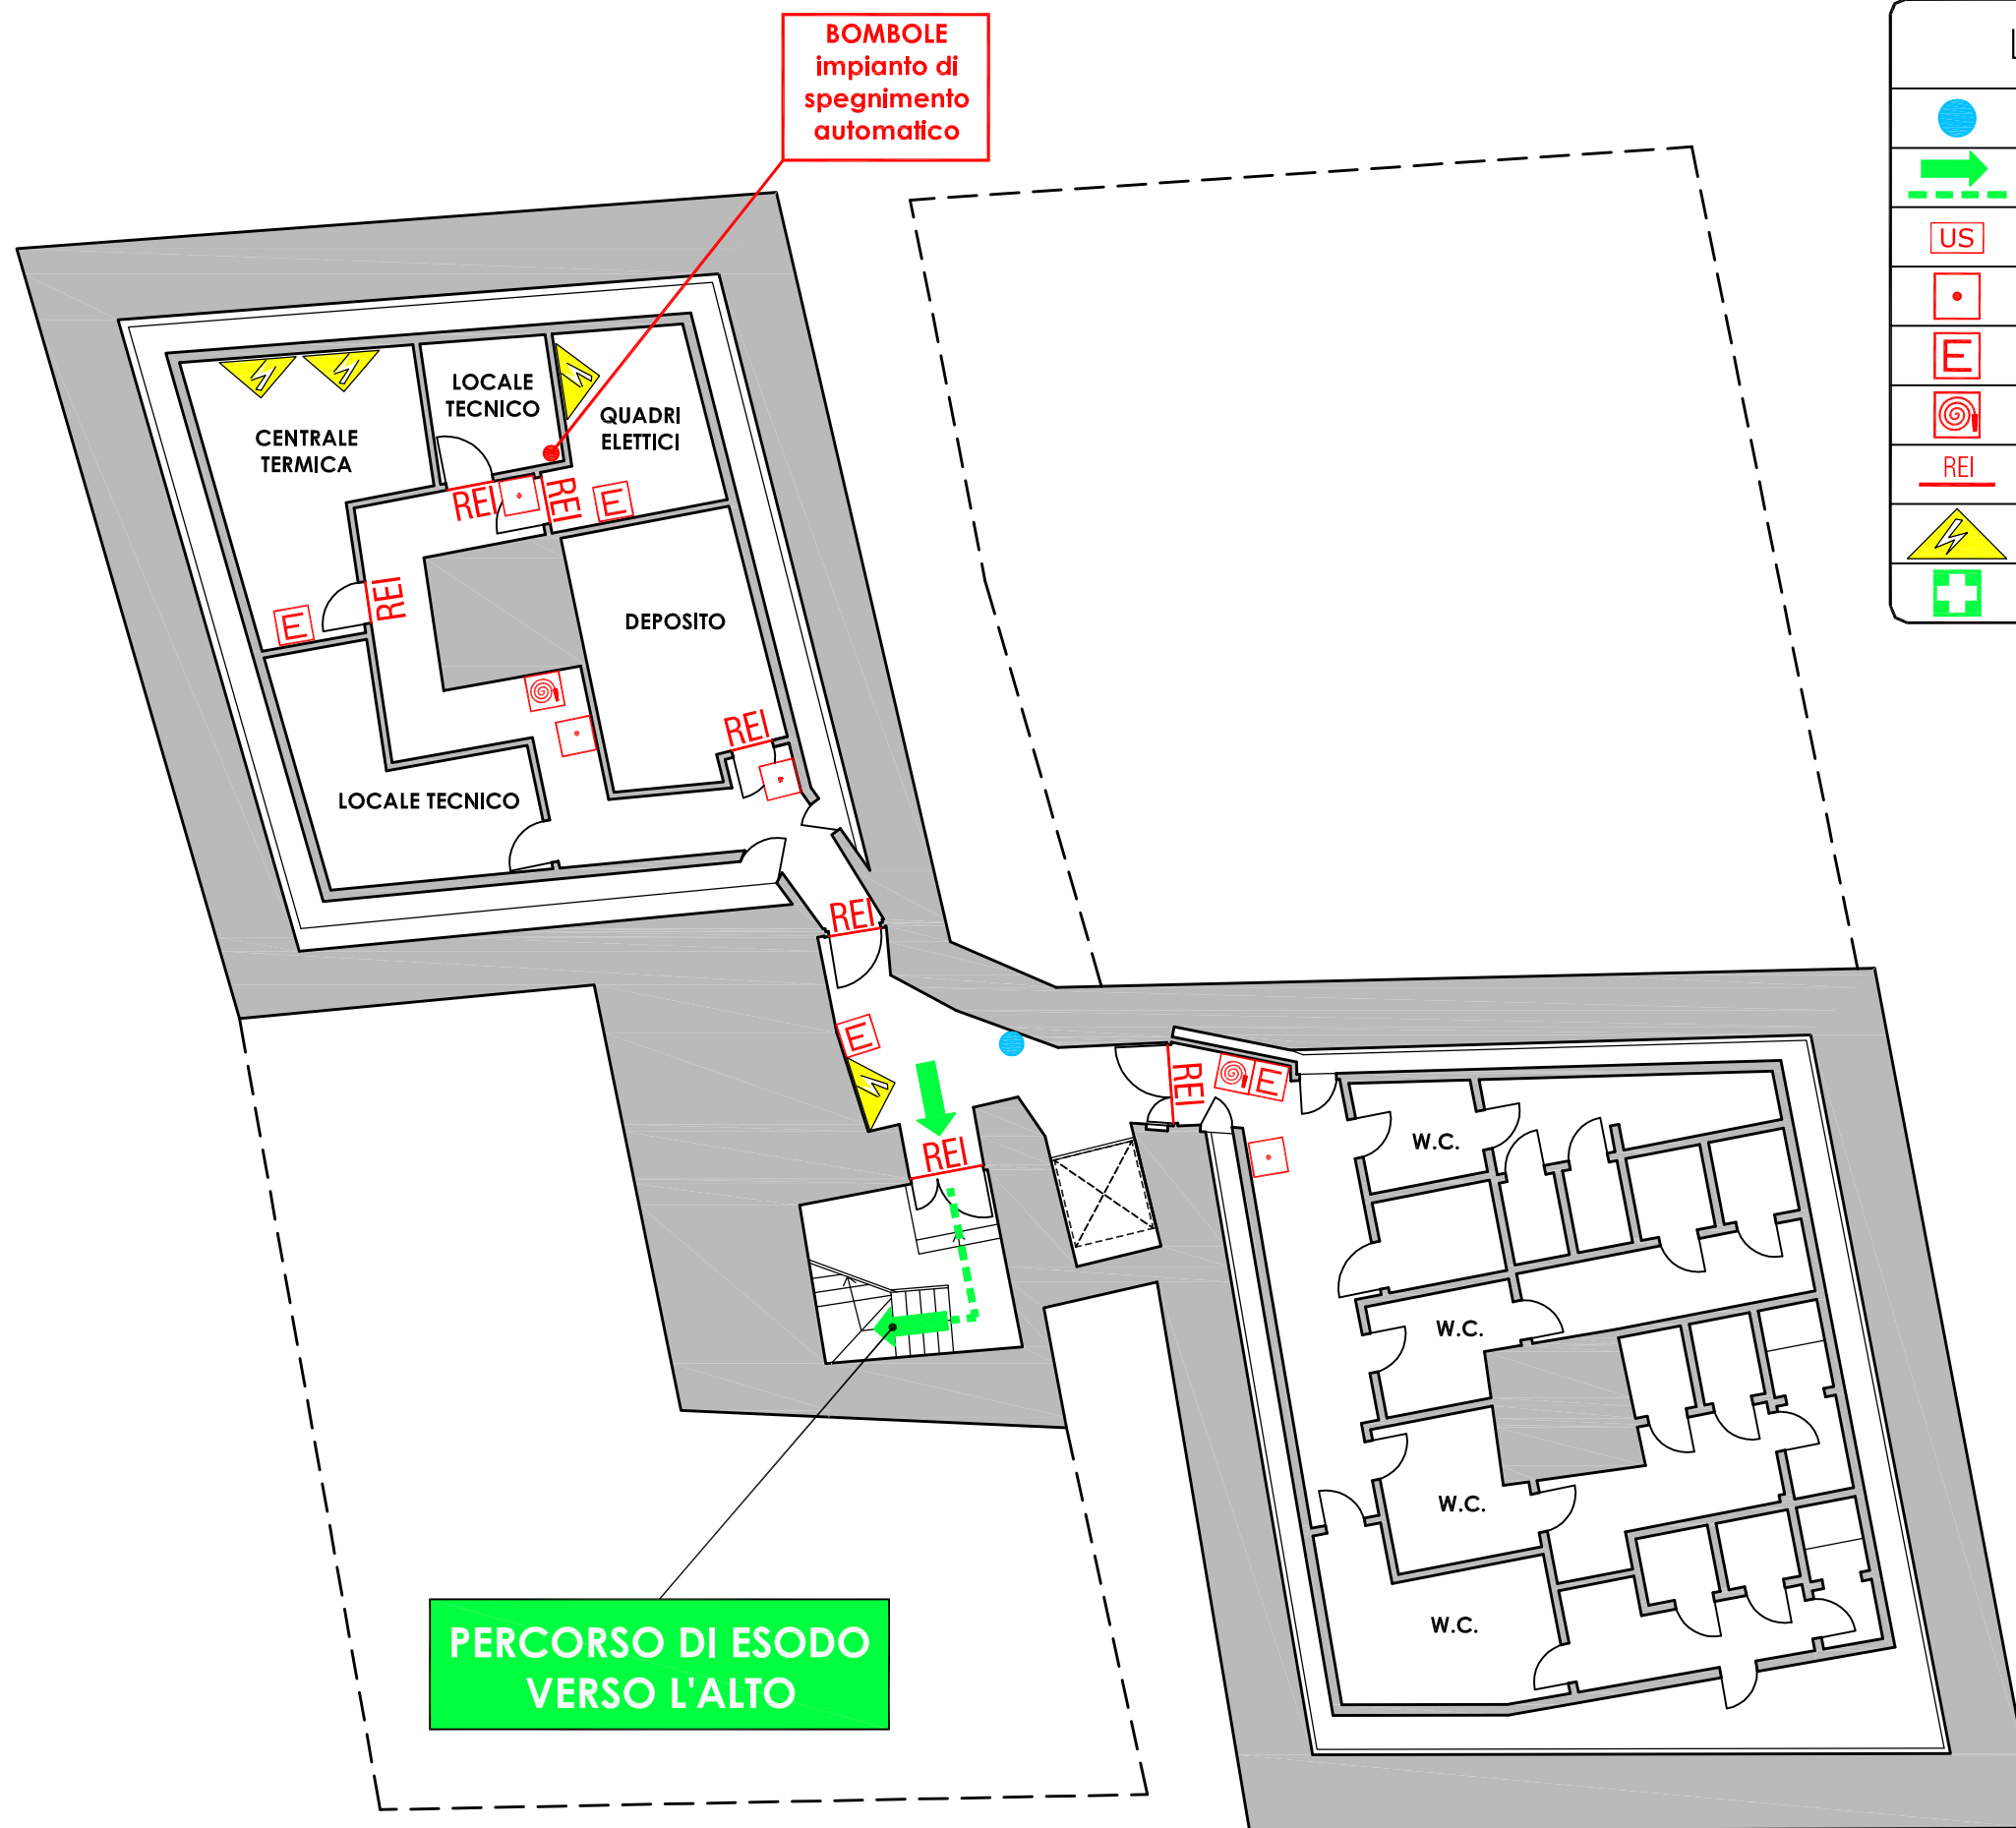

Torre B

LEGENDA SEGNI GRAFICI - EMERGENZA

	VOI SIETE QUI
	PERCORSO DI ESODO
	USCITA DI SICUREZZA
	PULSANTE MANUALE DI ALLARME
	ESTINTORE PORTATILE
	NASPO / IDRANTE A MURO CON TUBAZIONE E LANCIA
	PORTA A TENUTA DI FUMO RESISTENTE AL FUOCO
	QUADRO ELETTRICO
	CASSETTA DEL PRONTO SOCCORSO

**PERCORSO DI ESODO
VERSO L'ALTO**

Torre A