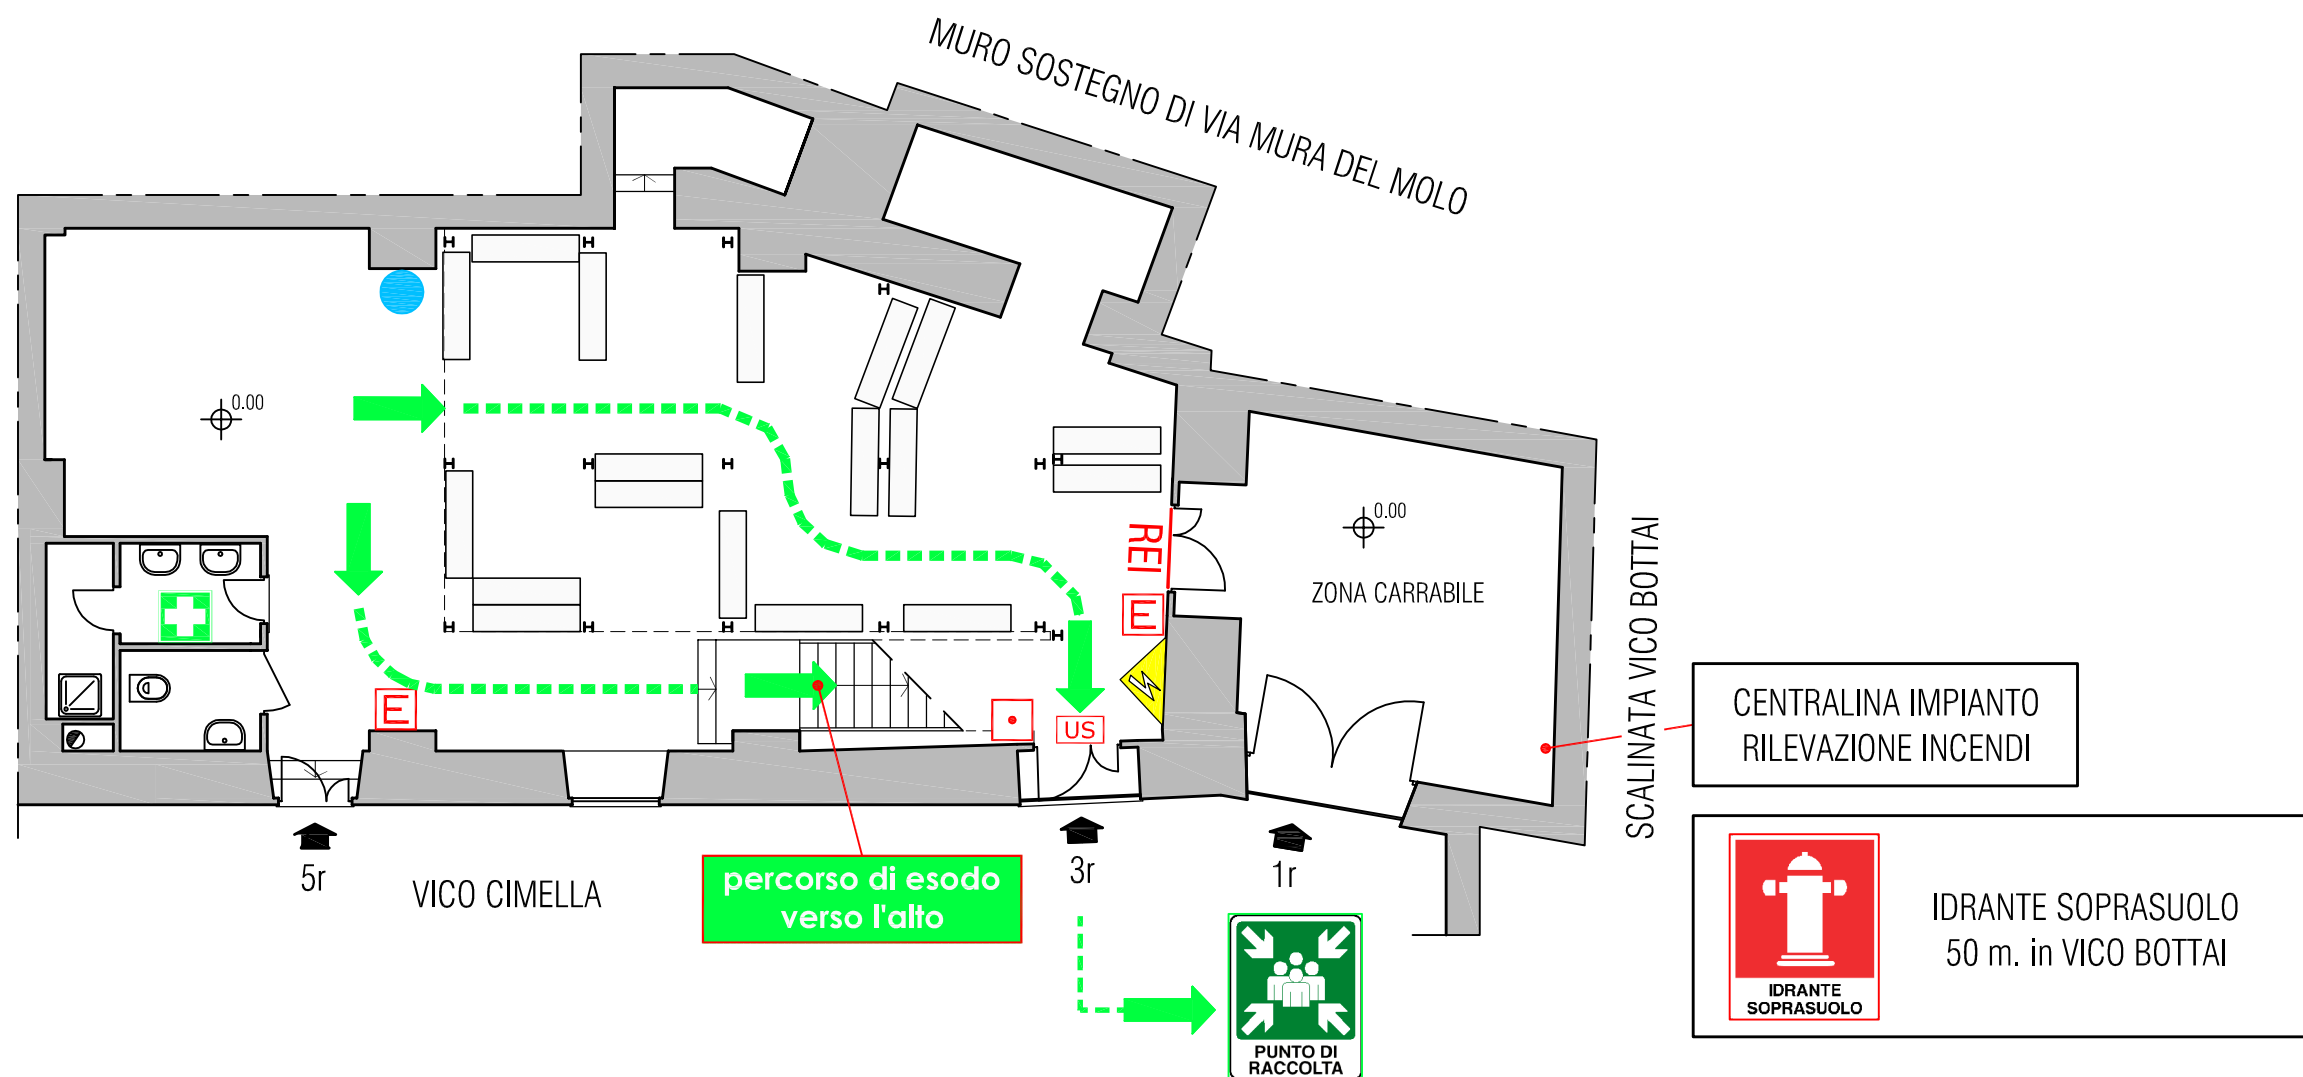

LEGENDA SEGNI GRAFICI - EMERGENZA

	VOI SIETE QUI - YOU ARE HERE
	PERCORSO DI ESODO
	USCITA DI SICUREZZA
	PULSANTE MANUALE DI ALLARME
	ESTINTORE PORTATILE
	IDRANTE A MURO CON TUBAZIONE FLESSIBILE E LANCIA
	PORTA A TENUTA DI FUMO RESISTENTE AL FUOCO
	QUADRO ELETTRICO
	CASSETTA DEL PRONTO SOCCORSO

CENTRALINA IMPIANTO RILEVAZIONE INCENDI

IDRANTE SOPRASUOLO
50 m. in VICIO BOTTAI