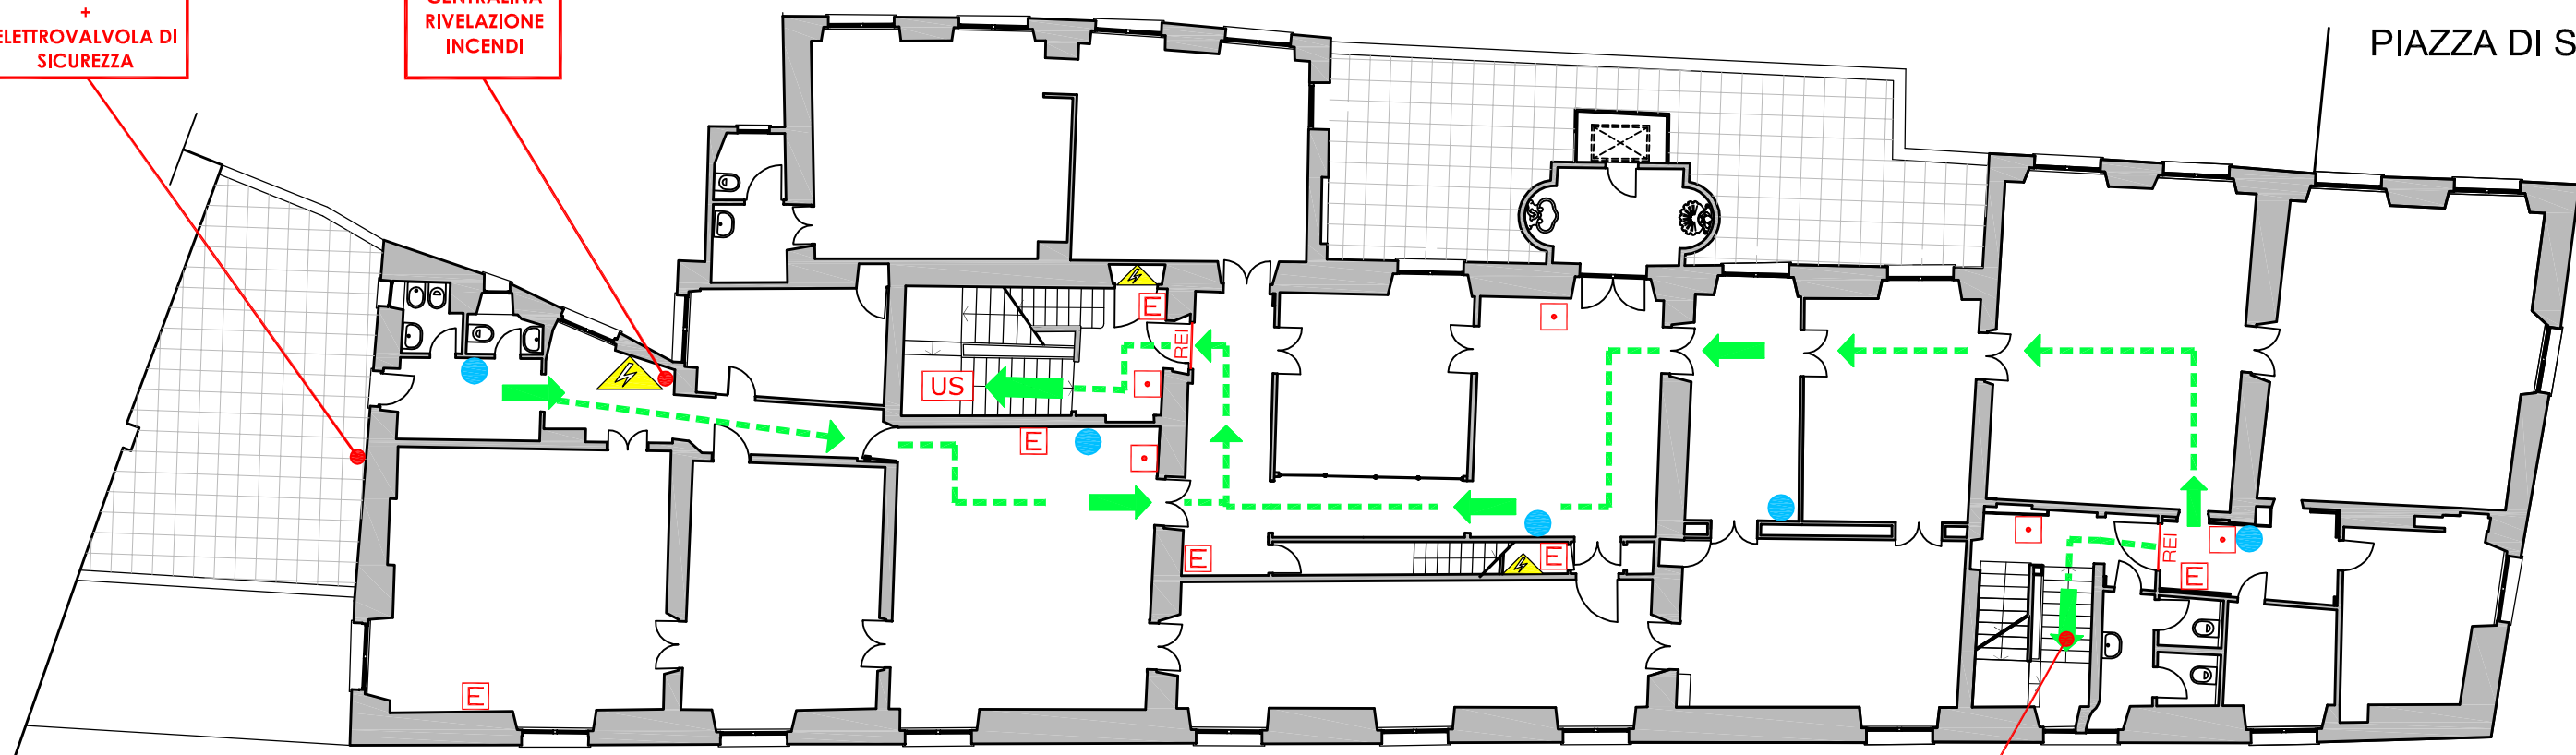

### LEGENDA SEGNI GRAFICI - EMERGENZA

	VOI SIETE QUI - YOU ARE HERE
	PERCORSO DI ESODO
	USCITA DI SICUREZZA
	PULSANTE MANUALE DI ALLARME
	ESTINTORE PORTATILE
	IDRANTE A MURO CON TUBAZIONE FLESSIBILE E LANCIA
	PORTA A TENUTA DI FUMO RESISTENTE AL FUOCO
	QUADRO ELETTRICO
	CASSETTA DEL PRONTO SOCCORSO

CONTATORE GAS +  
ELETTROVALVOLA DI SICUREZZA

CENTRALINA RIVELAZIONE INCENDI

PIAZZA DI SANTA SABINA

VIA DELLE FONTANE

PIAZZA DELLA NUNZIATA

percorso di esodo  
secondario