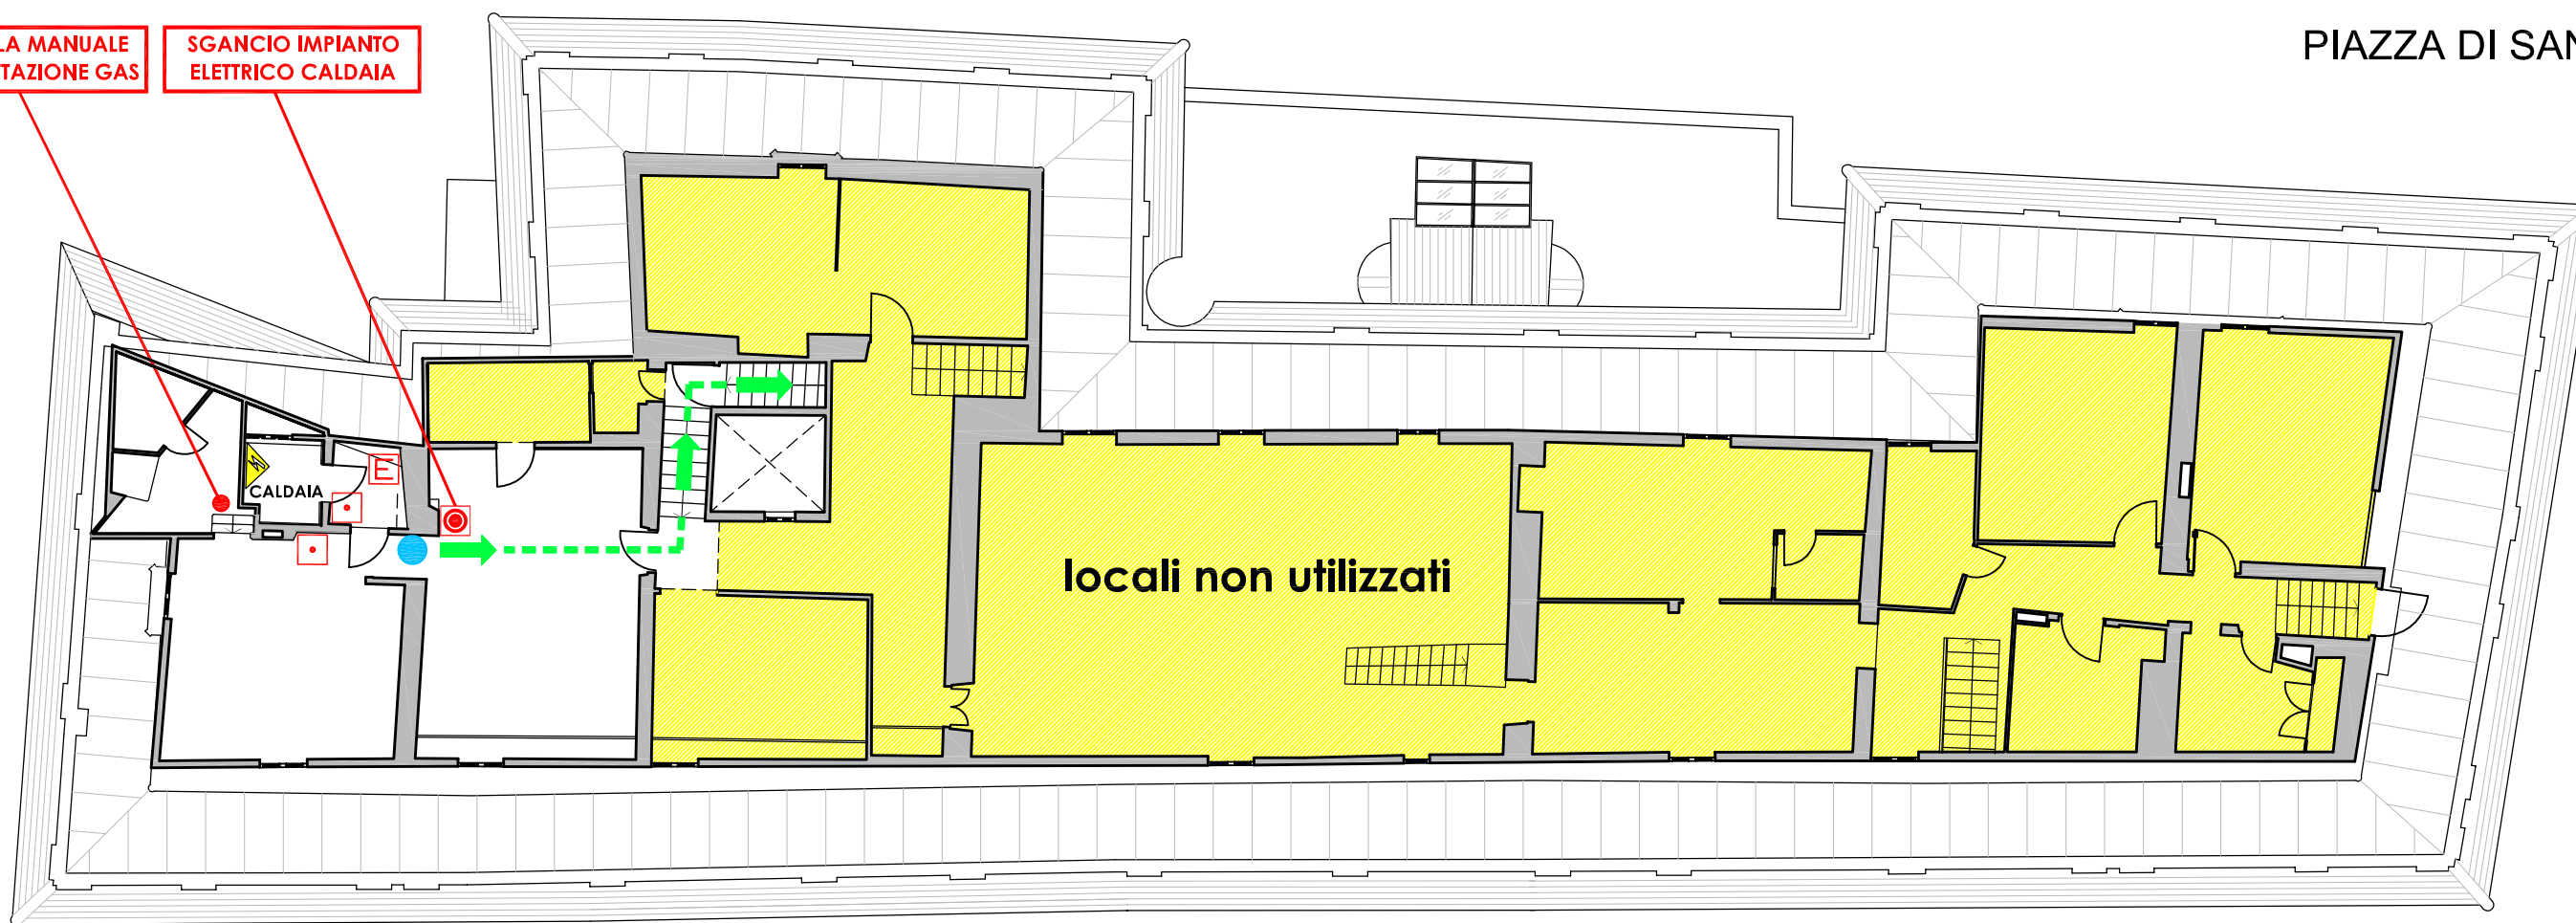

UNIVERSITA' DEGLI STUDI DI GENOVA

Piazza della Nunziata, 2 - Palazzo Belimbau

OGGETTO DELLA TAVOLA:

Percorsi di esodo - Piano Sottotetto

AGGIORNAMENTO DEL:

27/01/2021

Servizio Prevenzione Protezione e Gestione delle Emergenze

LEGENDA SEGNI GRAFICI - EMERGENZA

	VOI SIETE QUI - YOU ARE HERE
	PERCORSO DI ESODO
	USCITA DI SICUREZZA
	PULSANTE MANUALE DI ALLARME
	ESTINTORE PORTATILE
	IDRANTE A MURO CON TUBAZIONE FLESSIBILE E LANCIA
	PORTA A TENUTA DI FUMO RESISTENTE AL FUOCO
	QUADRO ELETTRICO
	CASSETTA DEL PRONTO SOCCORSO

VALVOLA MANUALE
INTERCETTAZIONE GAS

SGANCIO IMPIANTO
ELETTRICO CALDAIA

PIAZZA DI SANTA SABINA

VIA DELLE FONTANE

PIAZZA DELLA NUNZIATA