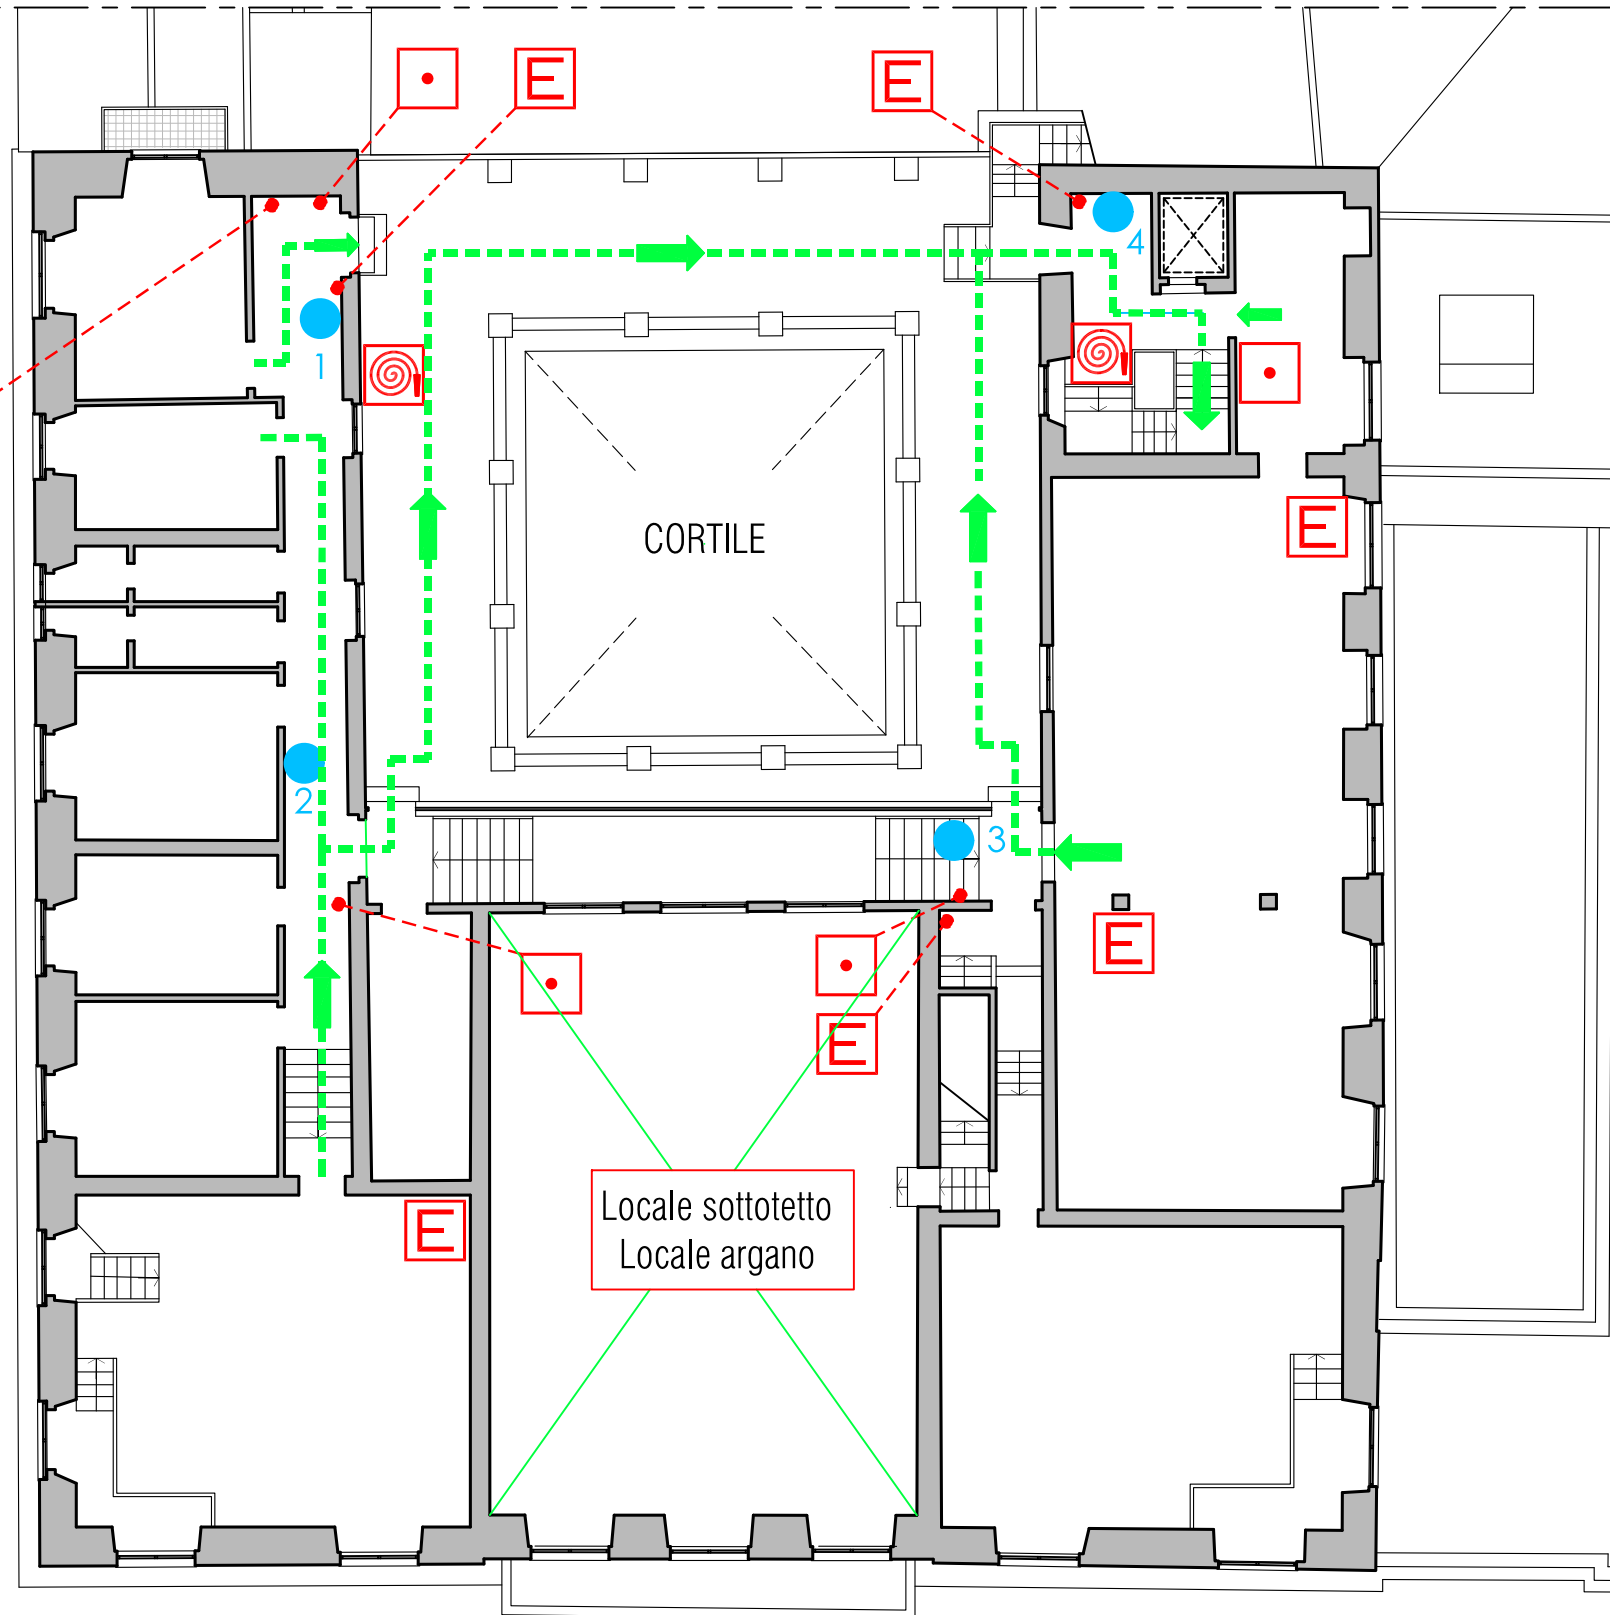

CENTRALINA IMPIANTO
RILEVAZIONE INCENDI

VIA BALBI

LEGENDA SEGNI GRAFICI - EMERGENZA

	VOI SIETE QUI
	PERCORSO DI ESODO
	USCITA DI SICUREZZA
	PULSANTE MANUALE DI ALLARME
	ESTINTORE PORTATILE
	IDRANTE A MURO CON TUBAZIONE FLESSIBILE E LANCIA
	PORTA A TENUTA DI FUMO RESISTENTE AL FUOCO
	QUADRO ELETTRICO
	CASSETTA DEL PRONTO SOCCORSO