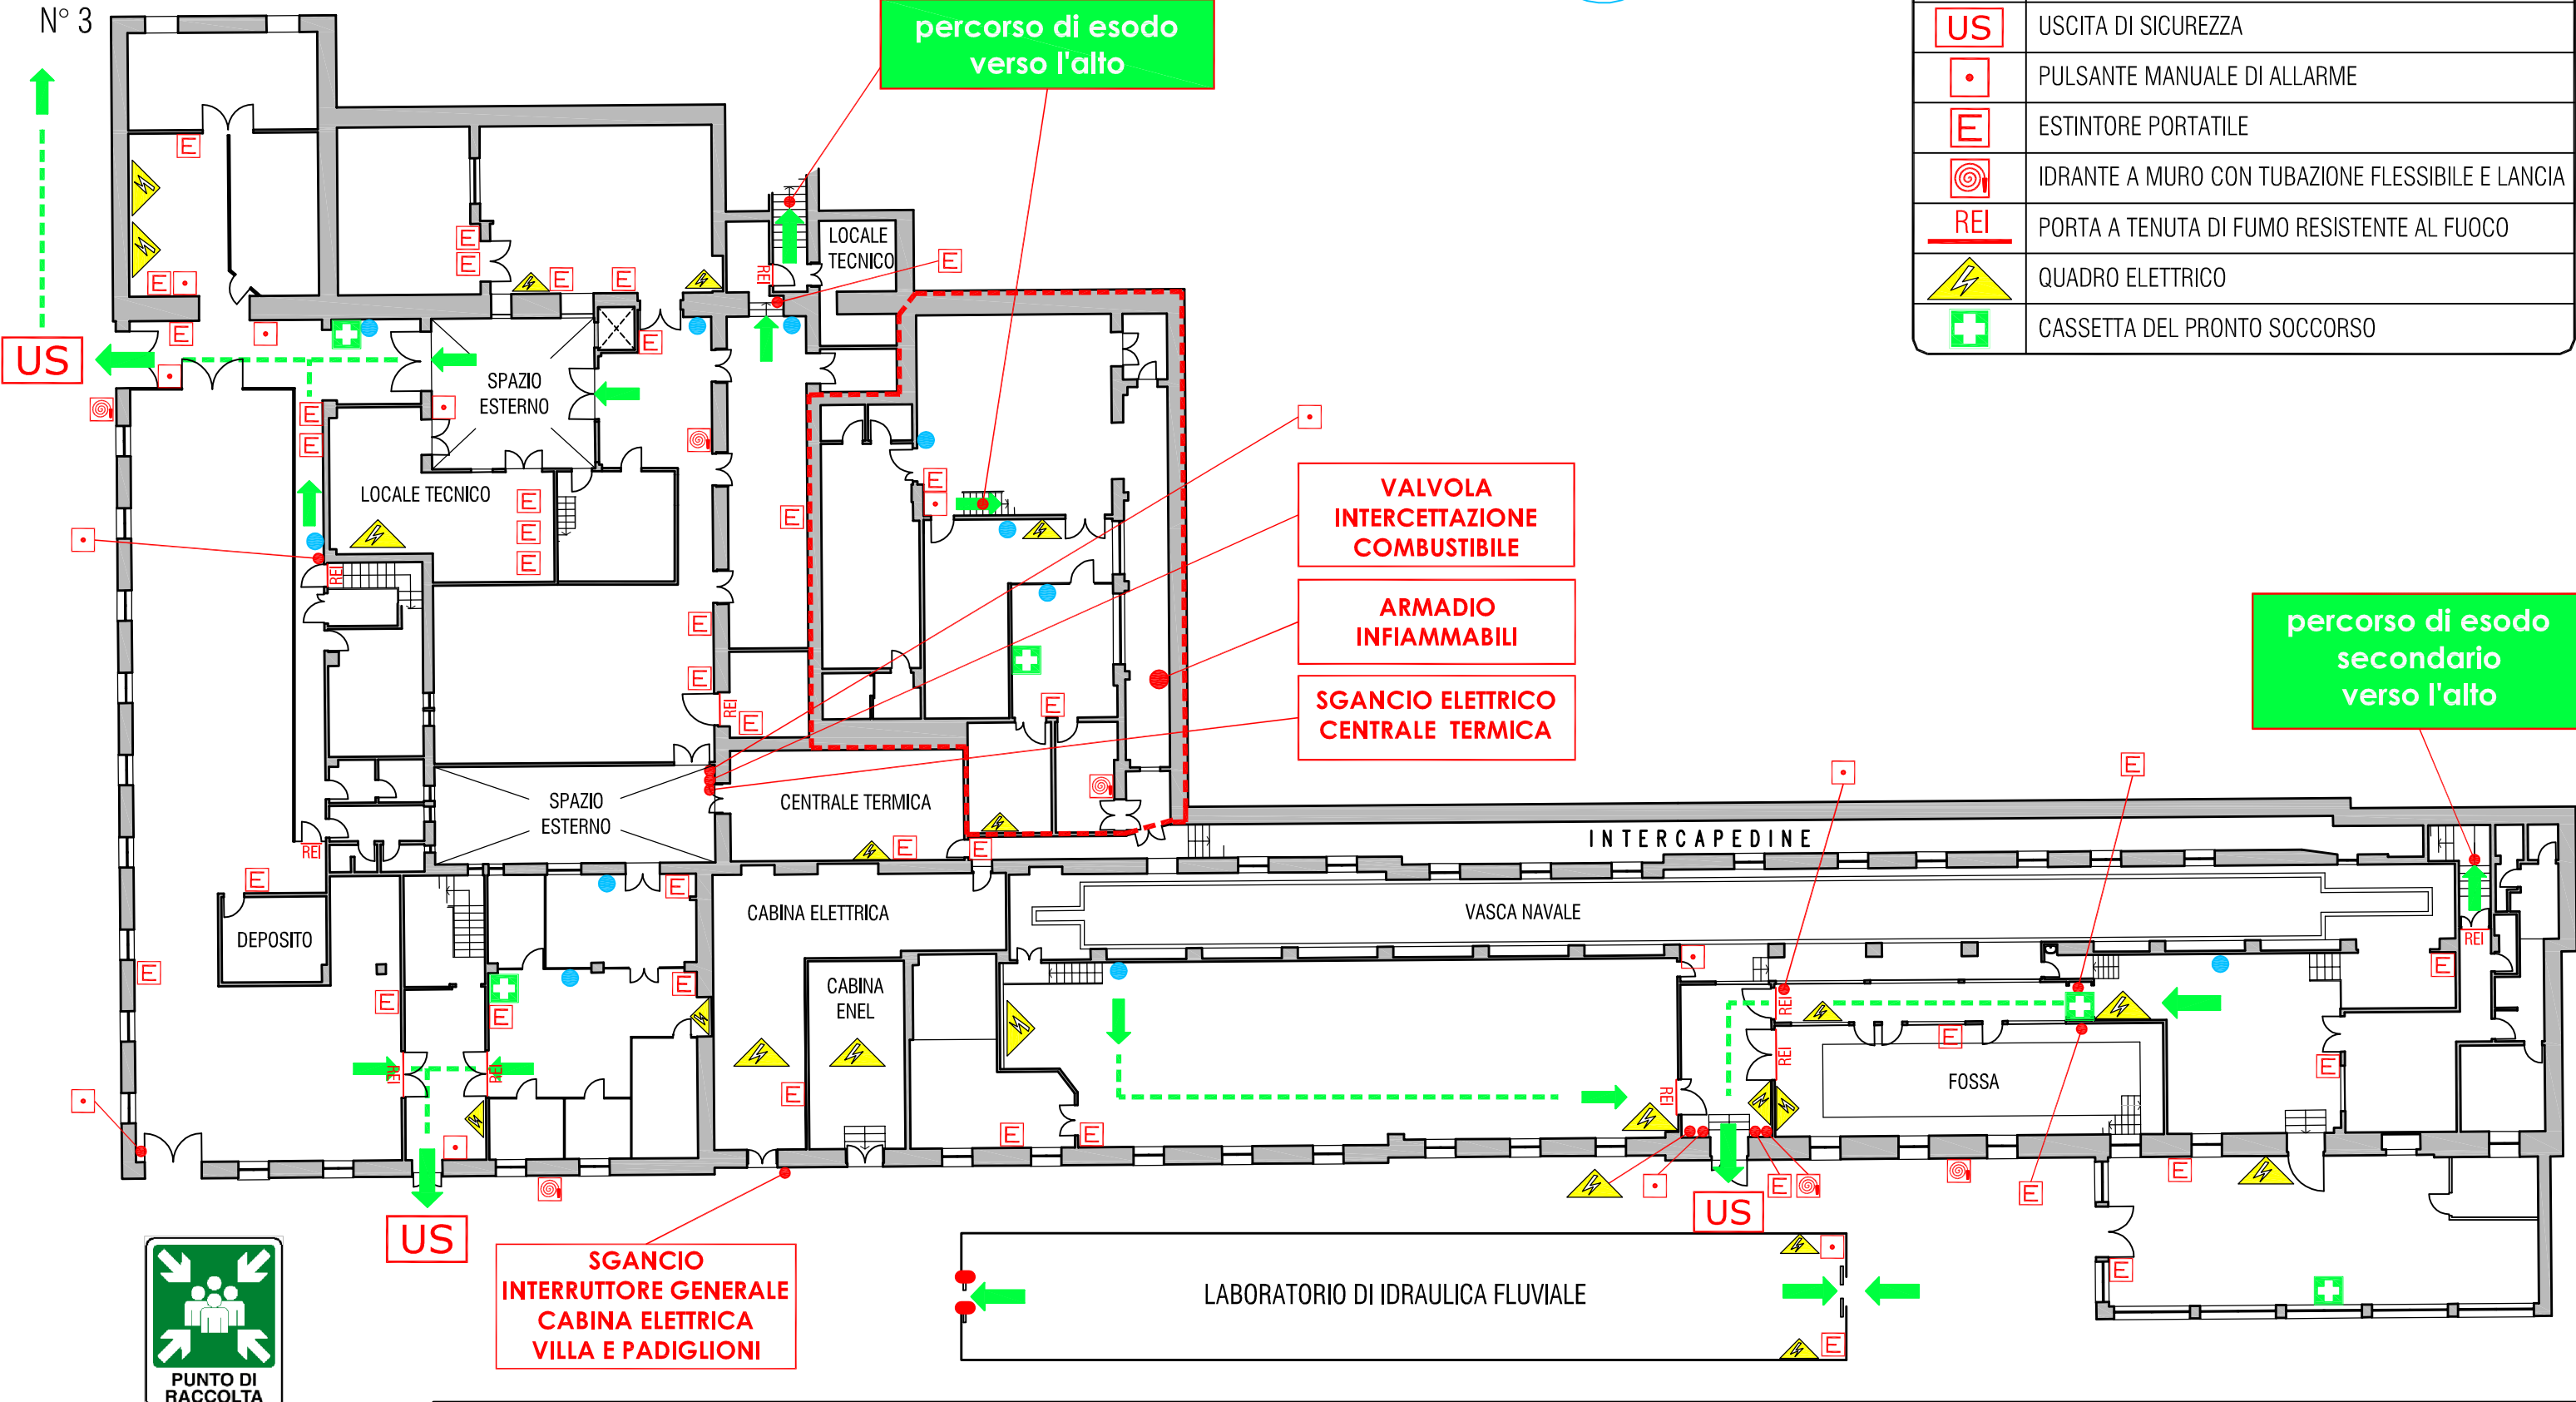

GIARDINO
USCITA VIA CUNEO

N° 3

LEGENDA SEGNI GRAFICI - EMERGENZA

	VOI SIETE QUI - YOU ARE HERE
	PERCORSO DI ESODO
	USCITA DI SICUREZZA
	PULSANTE MANUALE DI ALLARME
	ESTINTORE PORTATILE
	IDRANTE A MURO CON TUBAZIONE FLESSIBILE E LANCIA
	PORTA A TENUTA DI FUMO RESISTENTE AL FUOCO
	QUADRO ELETTRICO
	CASSETTA DEL PRONTO SOCCORSO

percorso di esodo
verso l'alto

VALVOLA
INTERCETTAZIONE
COMBUSTIBILE

ARMADIO
INFIAMMABILI

SGANCIO ELETTRICO
CENTRALE TERMICA

percorso di esodo
secondario
verso l'alto

SGANCIO
INTERRUTTORE GENERALE
CABINA ELETTRICA
VILLA E PADIGLIONI