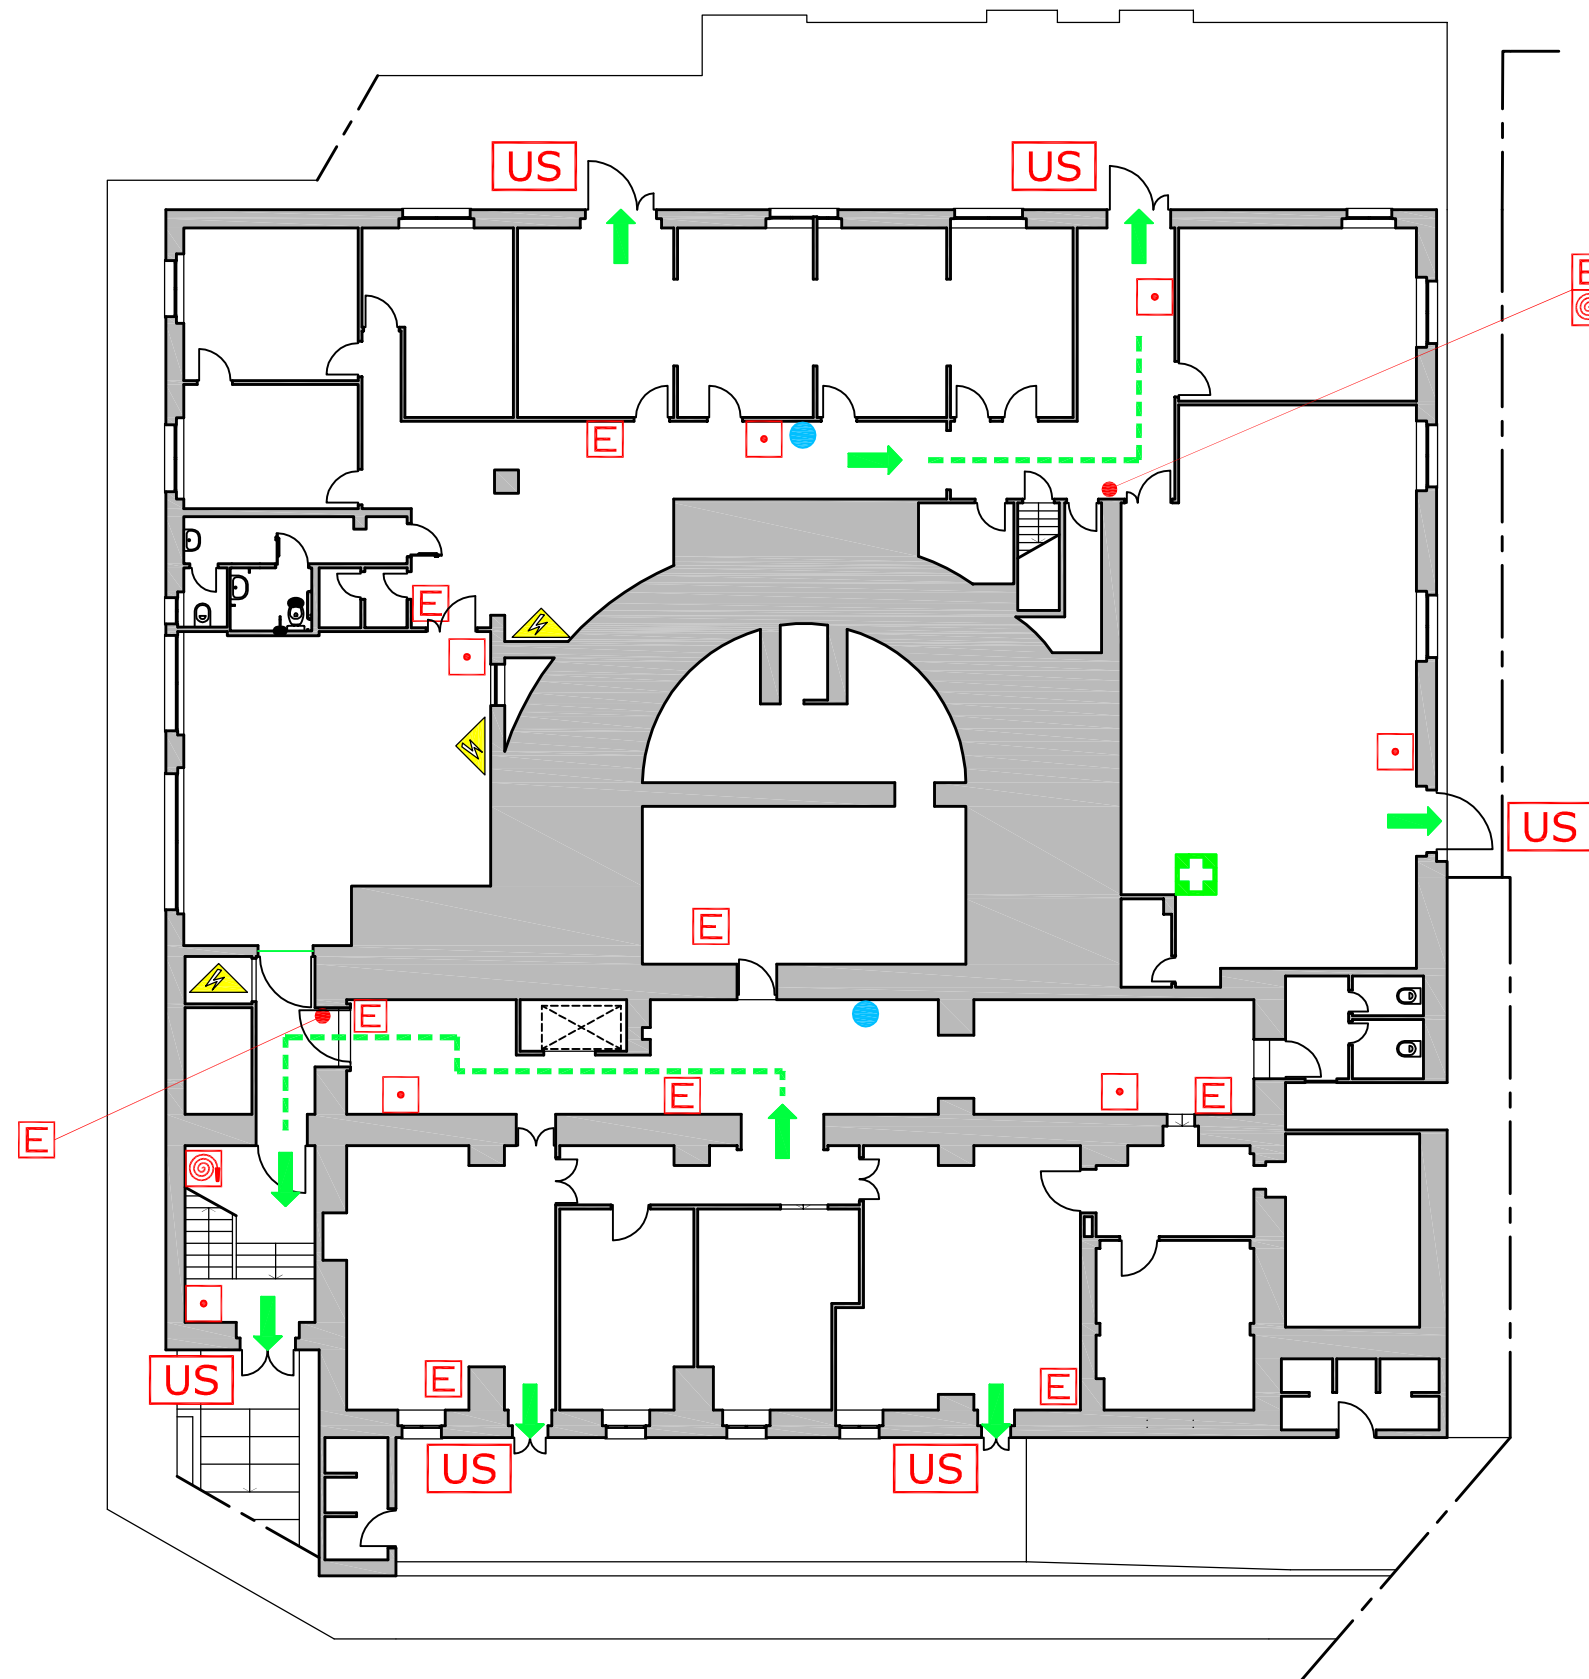

UNIVERSITA' DEGLI STUDI DI GENOVA

V.le Benedetto XV, 5 - Palazzina delle Scienze

OGGETTO DELLA TAVOLA:

Percorsi di esodo - Piano Fondi

AGGIORNAMENTO DEL:

15/10/2015

Servizio Prevenzione e Protezione Ambiente e Adeguamento Normativo

LEGENDA SEGNI GRAFICI - EMERGENZA

	VOI SIETE QUI
	PERCORSO DI ESODO
	USCITA DI SICUREZZA
	PULSANTE MANUALE DI ALLARME
	ESTINTORE PORTATILE
	IDRANTE A MURO CON TUBAZIONE FLESSIBILE E LANCIA
	PORTA A TENUTA DI FUMO RESISTENTE AL FUOCO
	QUADRO ELETTRICO
	CASSETTA DEL PRONTO SOCCORSO