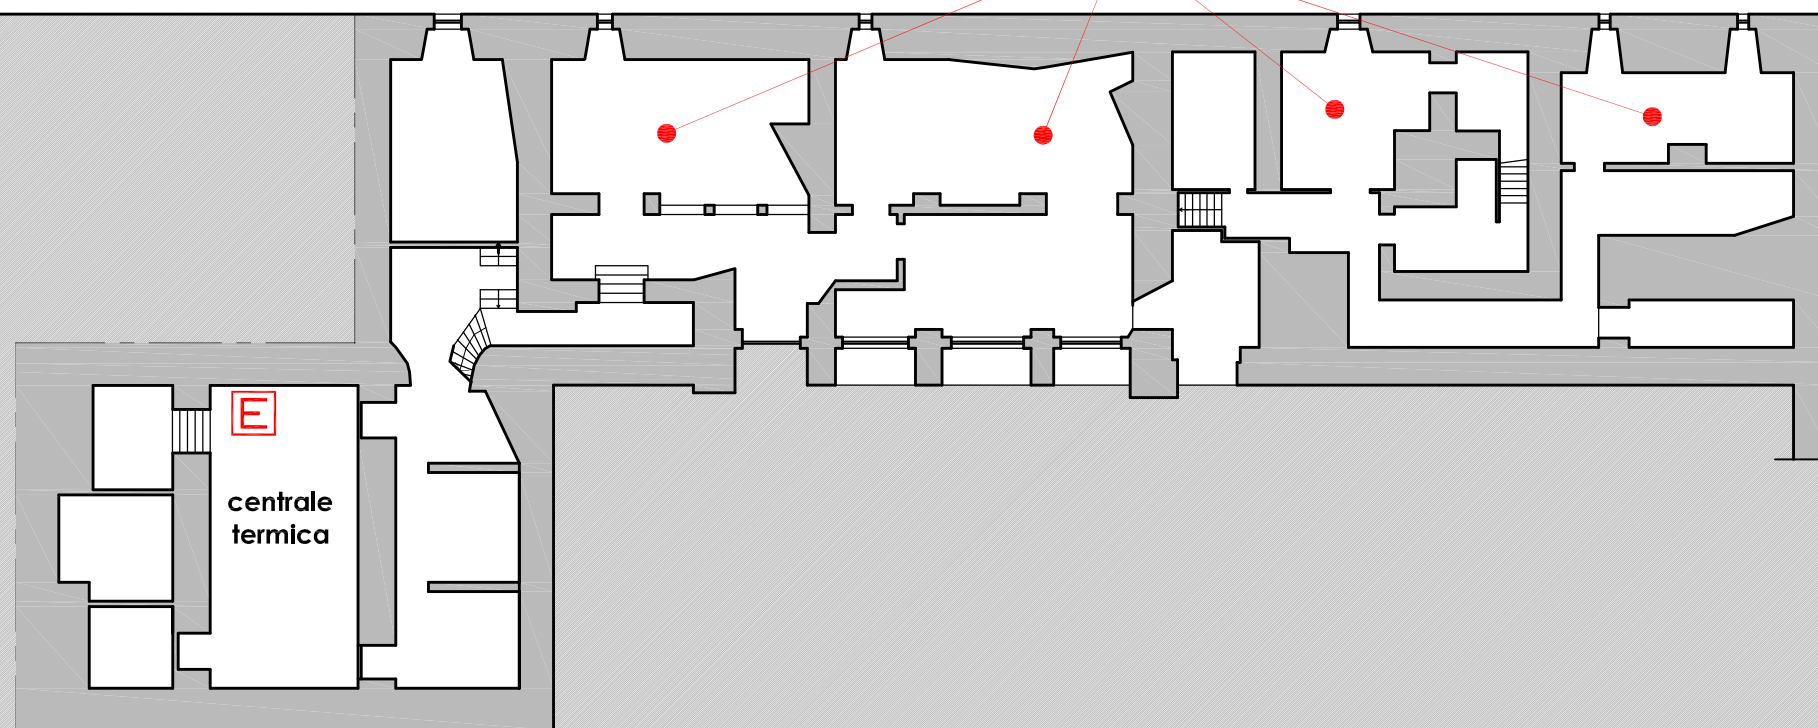

UNIVERSITA' DEGLI STUDI DI GENOVA

Via Balbi, 6 - Palazzo Raggio

OGGETTO DELLA TAVOLA:

Percorsi di esodo - Piano fondi

AGGIORNAMENTO DEL:

09/11/2016

Servizio Prevenzione e Protezione Ambiente e Adeguamento Normativo

VICO SANT' ANTONIO

locali vuoti inutilizzabili

LEGENDA SEGNI GRAFICI - EMERGENZA

	VOI SIETE QUI
	PERCORSO DI ESODO
	USCITA DI SICUREZZA
	PULSANTE MANUALE DI ALLARME
	ESTINTORE PORTATILE
	IDRANTE A MURO CON TUBAZIONE FLESSIBILE E LANCIA
	PORTA A TENUTA DI FUMO RESISTENTE AL FUOCO
	QUADRO ELETTRICO
	CASSETTA DEL PRONTO SOCCORSO

VIA BALBI