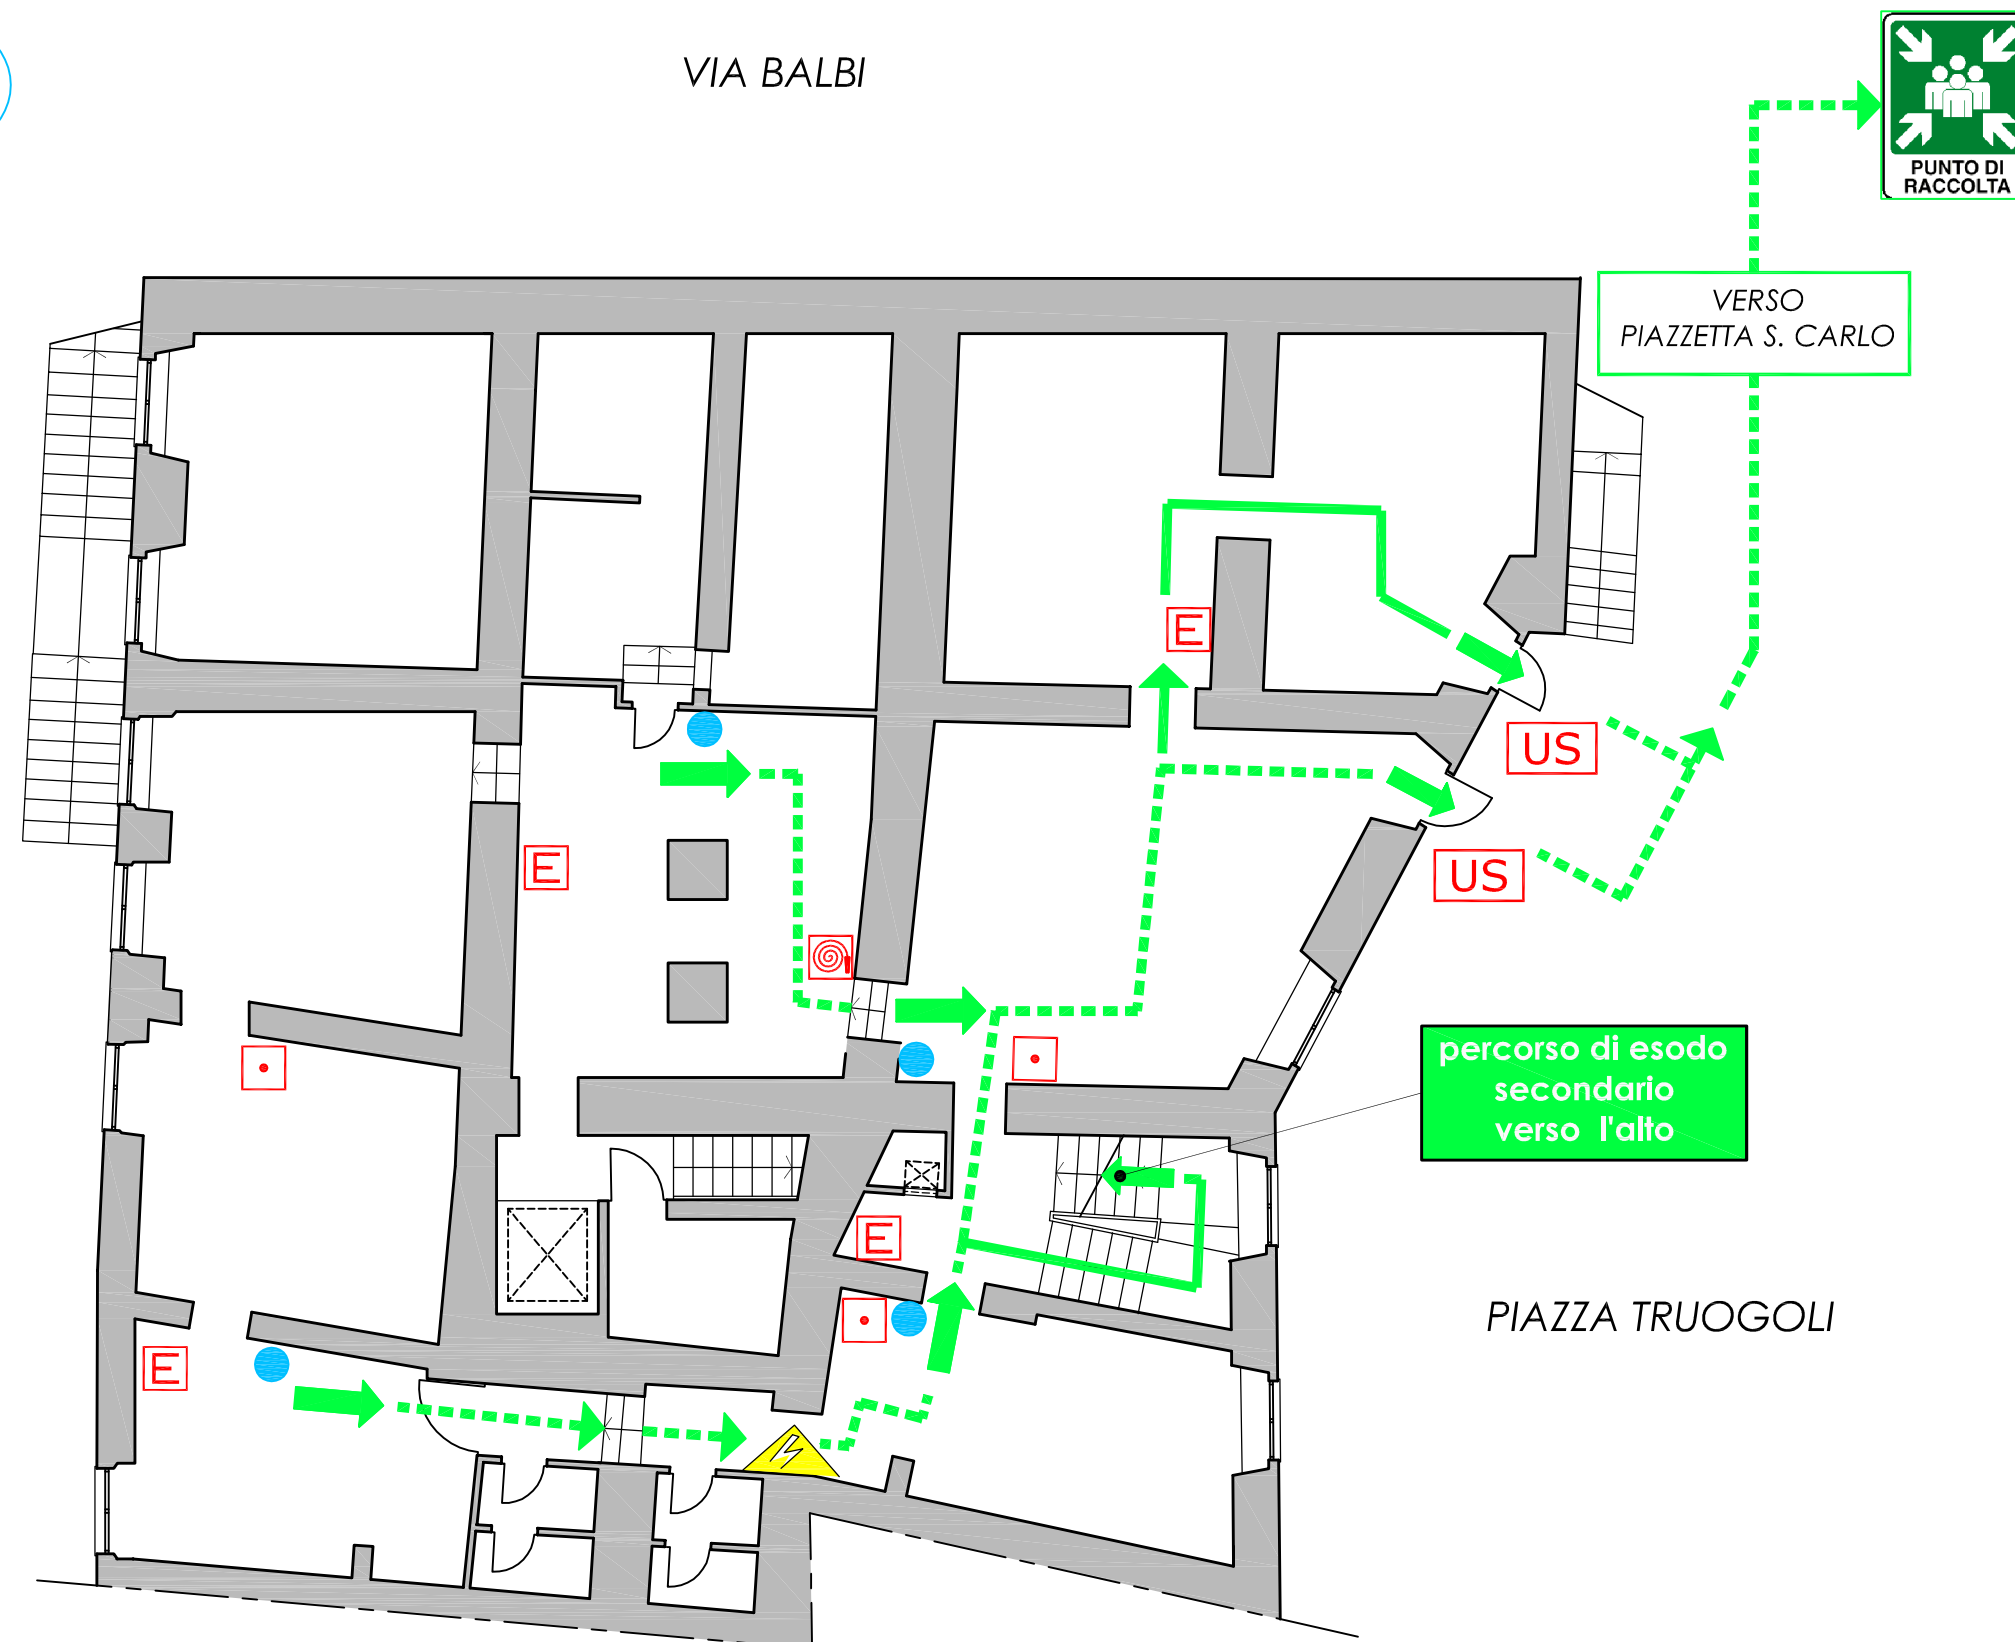

VIA BALBI

percorso di esodo
secondario
verso l'alto

PIAZZA TRUOGOLI

VERSO
PIAZZETTA S. CARLO

LEGENDA SEGNI GRAFICI - EMERGENZA	
	VOI SIETE QUI - YOU ARE HERE
	PERCORSO DI ESODO PRINCIPALE
	PERCORSO DI ESODO SECONDARIO
	USCITA DI SICUREZZA
	PULSANTE MANUALE DI ALLARME
	ESTINTORE PORTATILE
	IDRANTE A MURO CON TUBAZIONE FLESSIBILE E LANCIA
	PORTA A TENUTA DI FUMO RESISTENTE AL FUOCO
	QUADRO ELETTRICO
	CASSETTA DEL PRONTO SOCCORSO